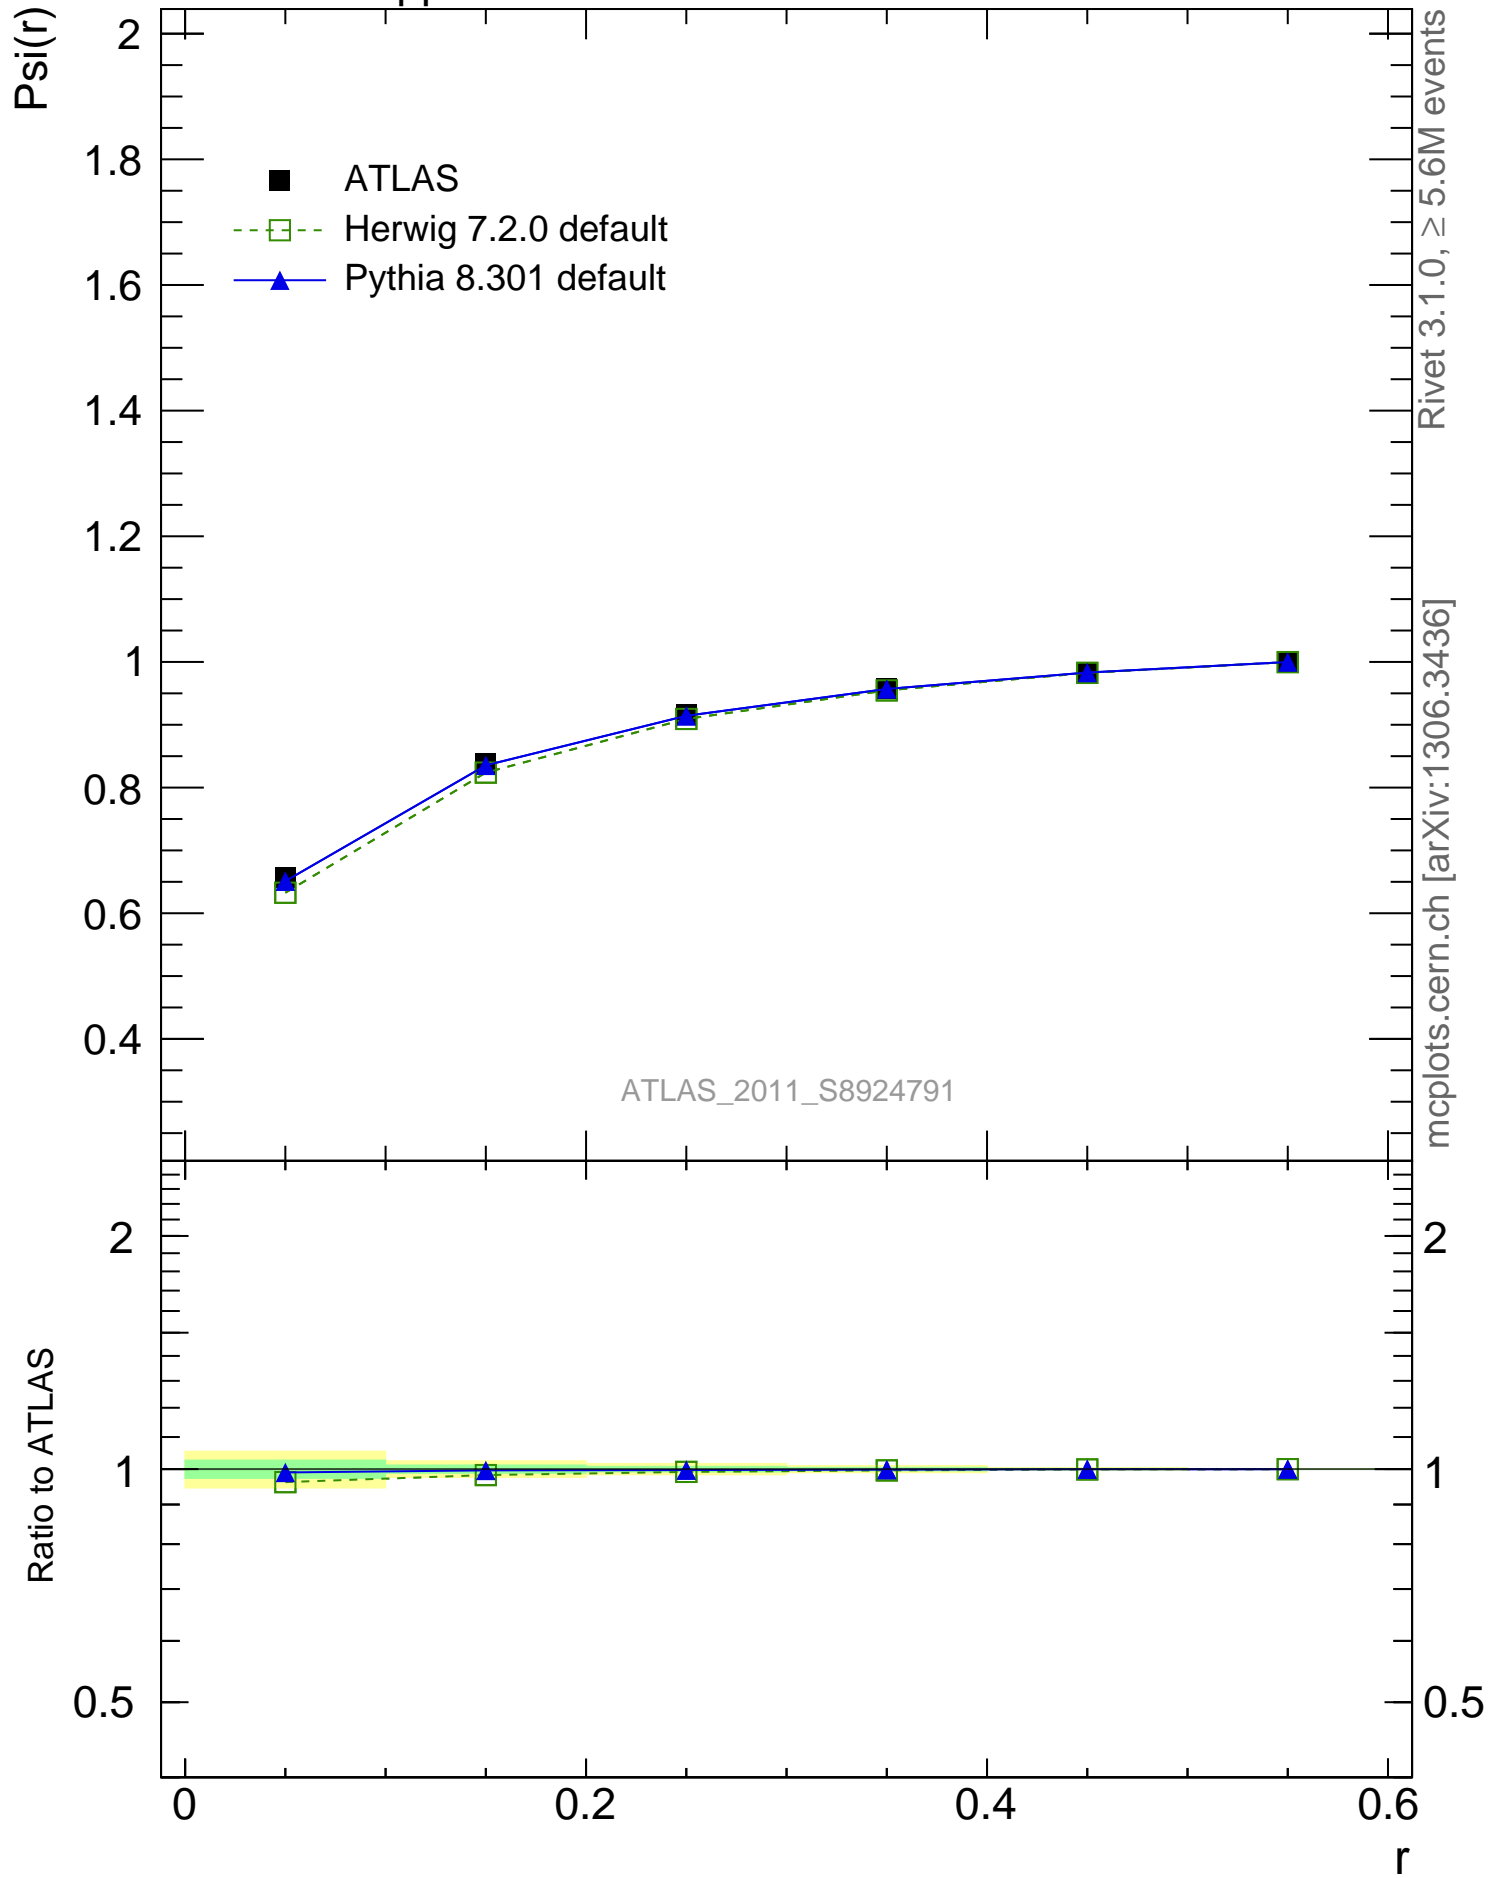

7000 GeV pp

Jets

Rivet 3.1.0, $\geq 5.6M$ events
mcplots.cern.ch [arXiv:1306.3436]

ATLAS_2011_S8924791