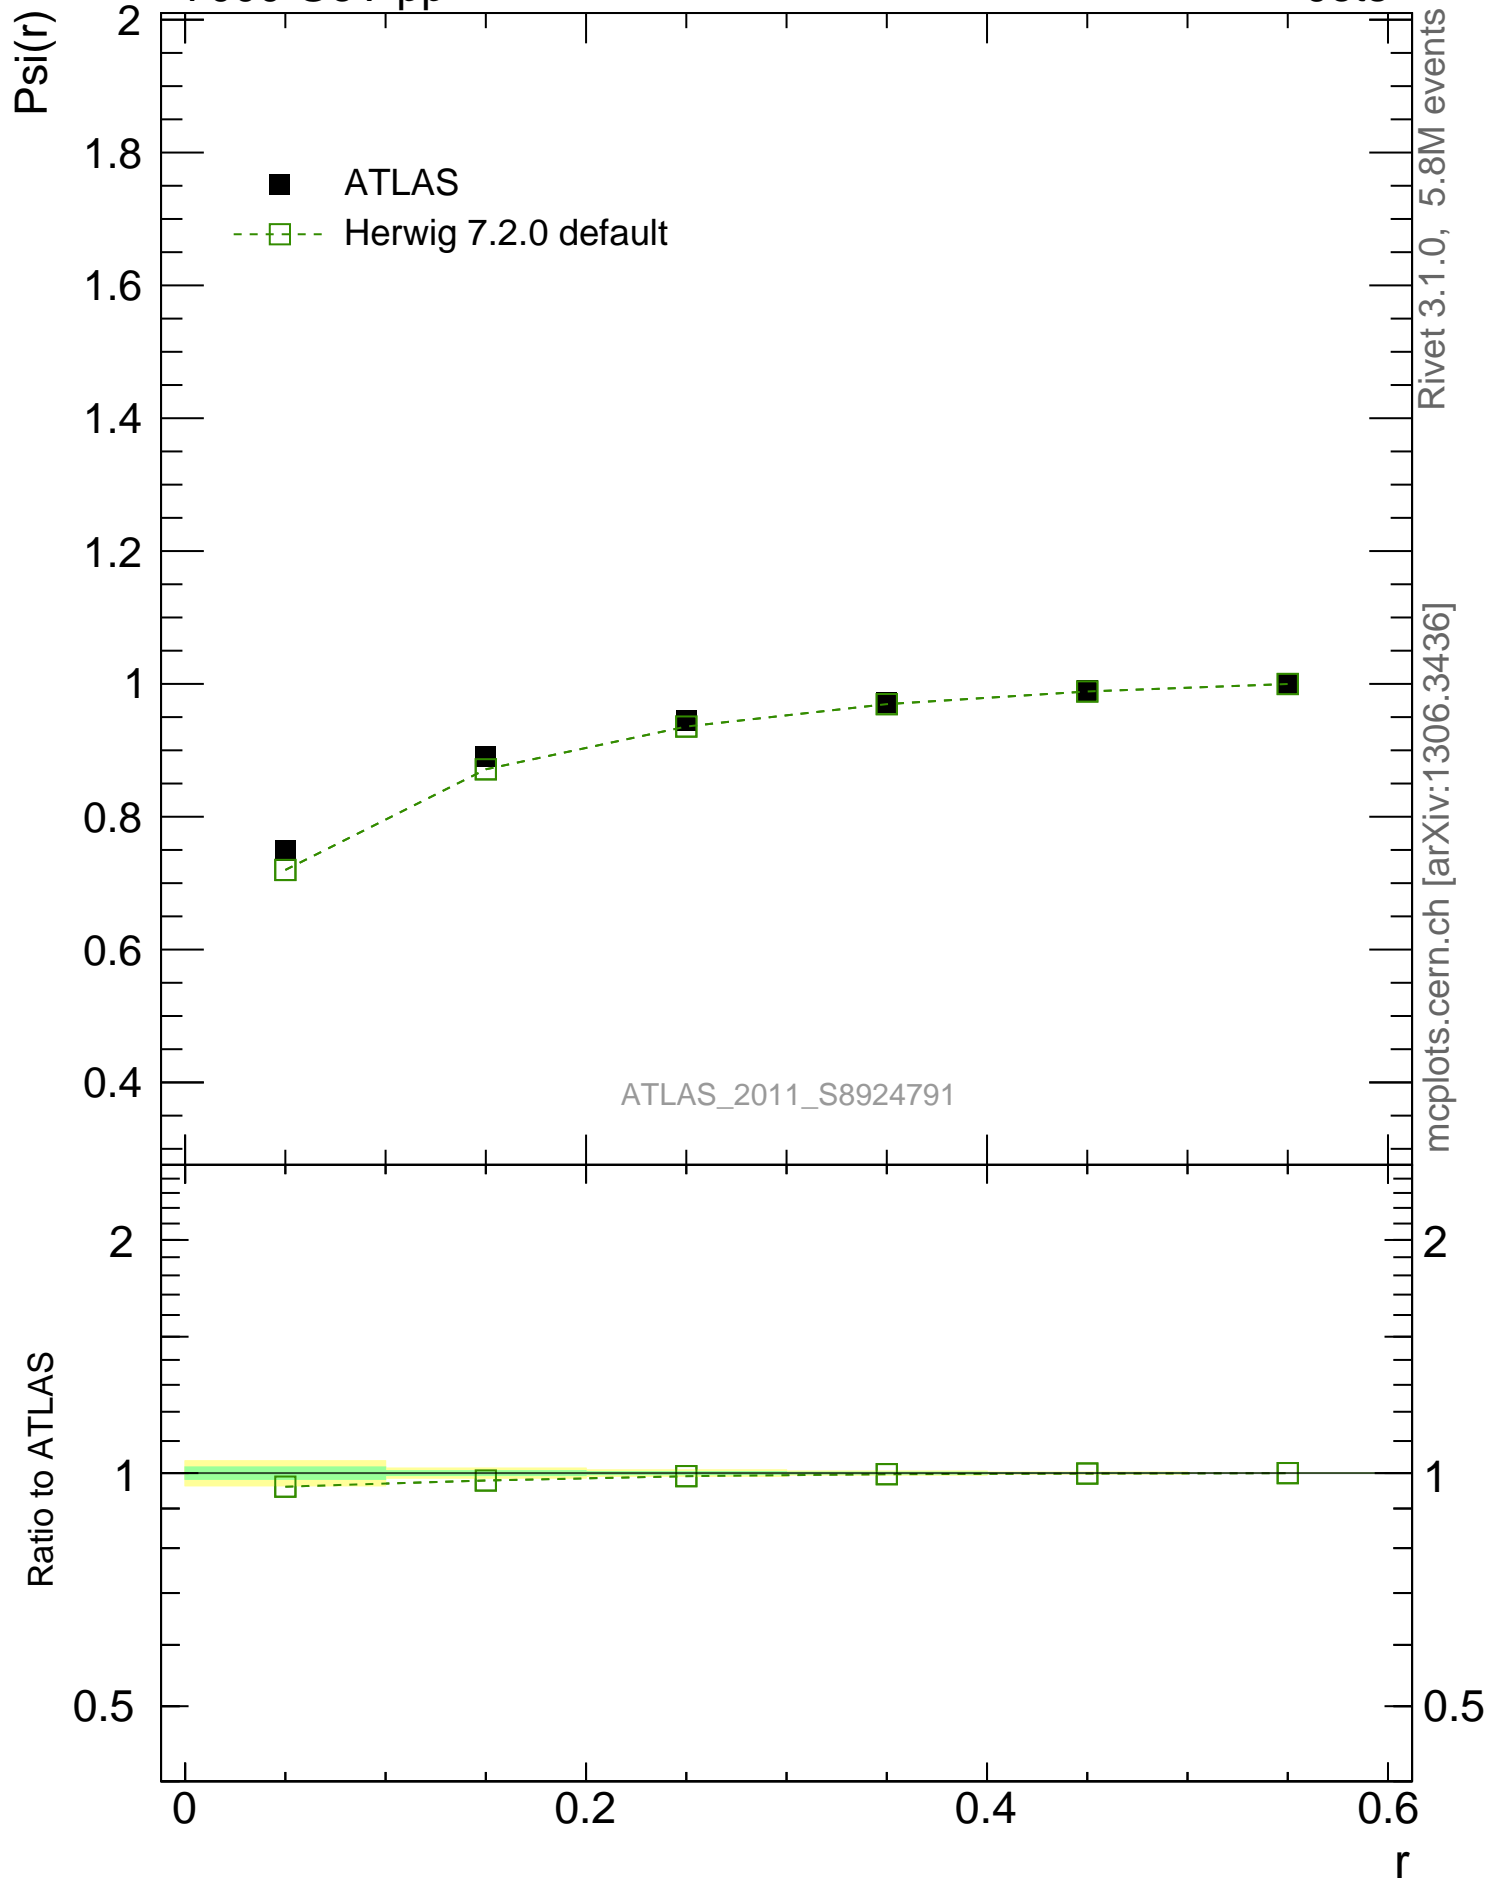

7000 GeV pp

Jets

Rivet 3.1.0, 5.8M events  
mcplots.cern.ch [arXiv:1306.3436]

ATLAS\_2011\_S8924791