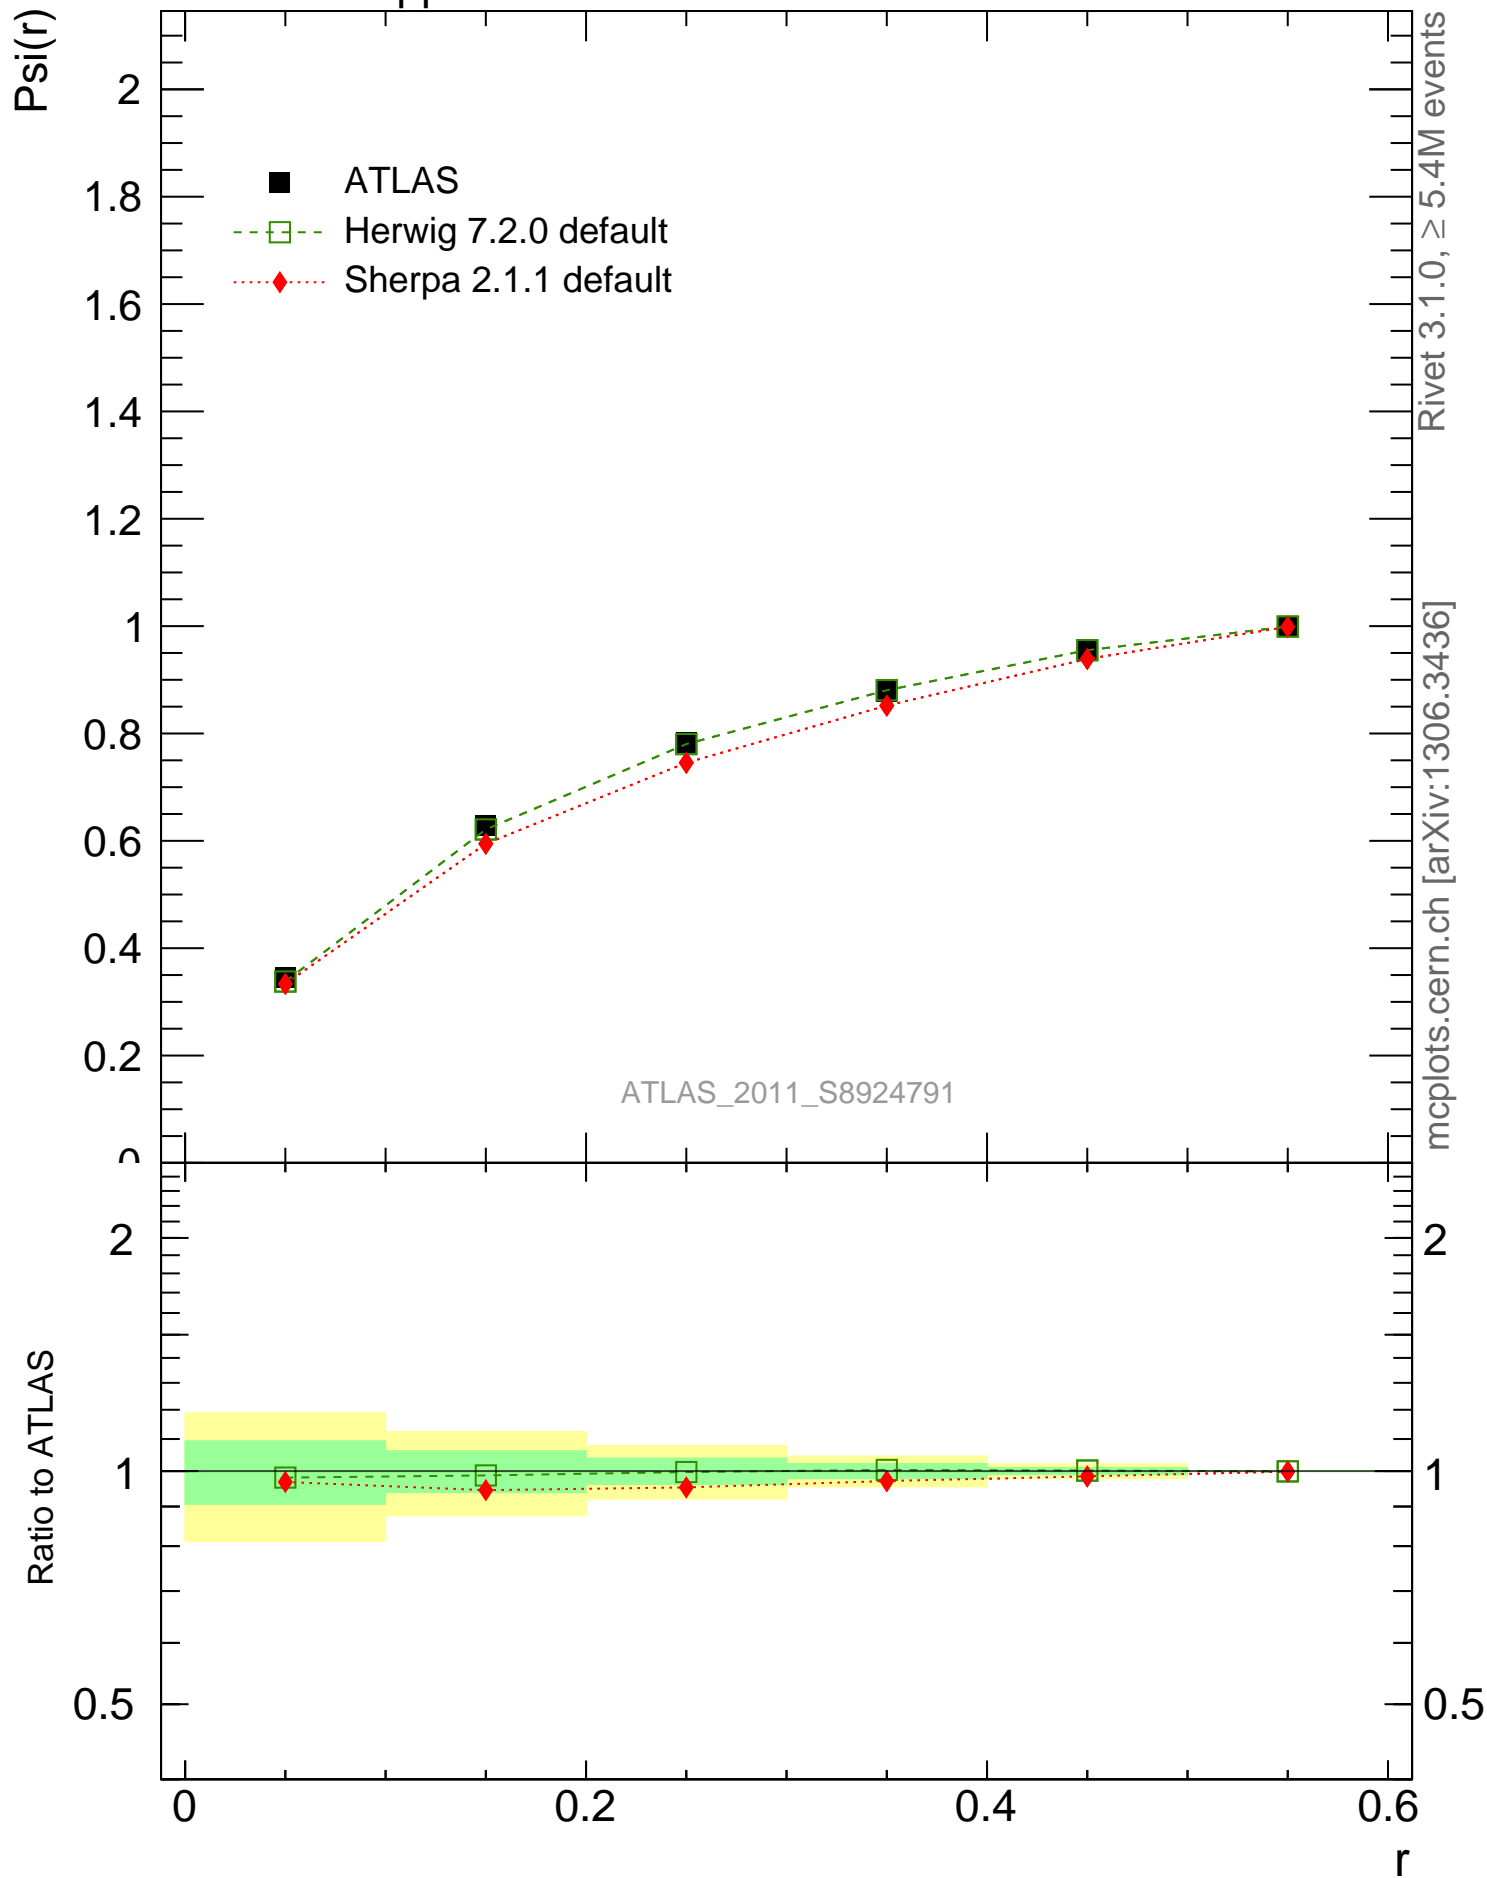

7000 GeV pp

Jets

Rivet 3.1.0, $\geq 5.4M$ events

mcplots.cern.ch [arXiv:1306.3436]

2

1

0.5

r