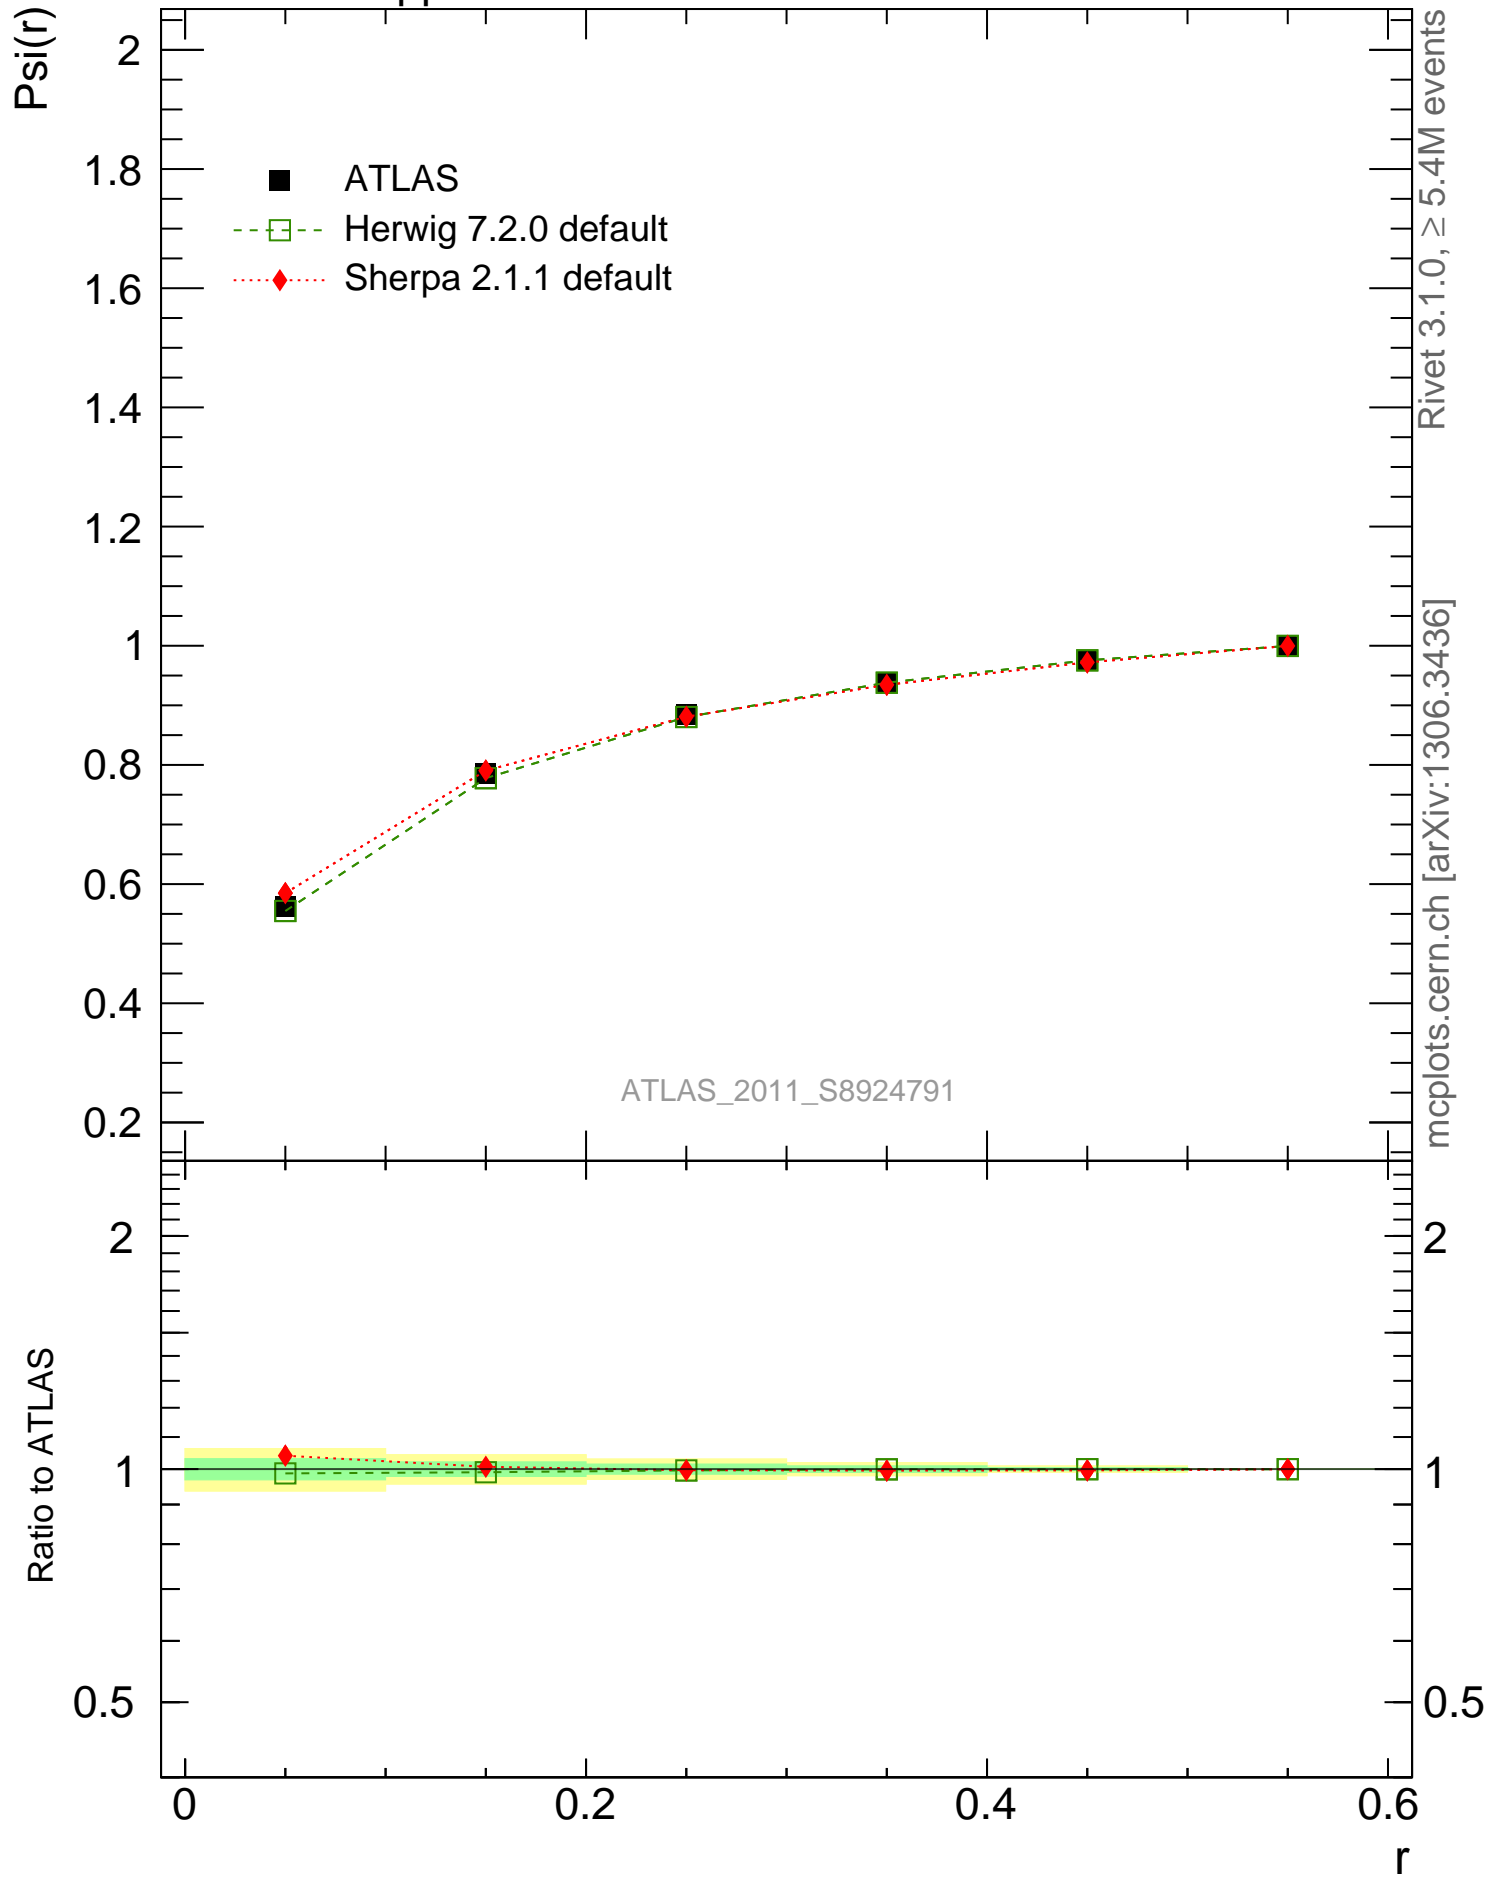

7000 GeV pp

Jets

ATLAS_2011_S8924791

Rivet 3.1.0, ≥ 5.4 M events
mcplots.cern.ch [arXiv:1306.3436]