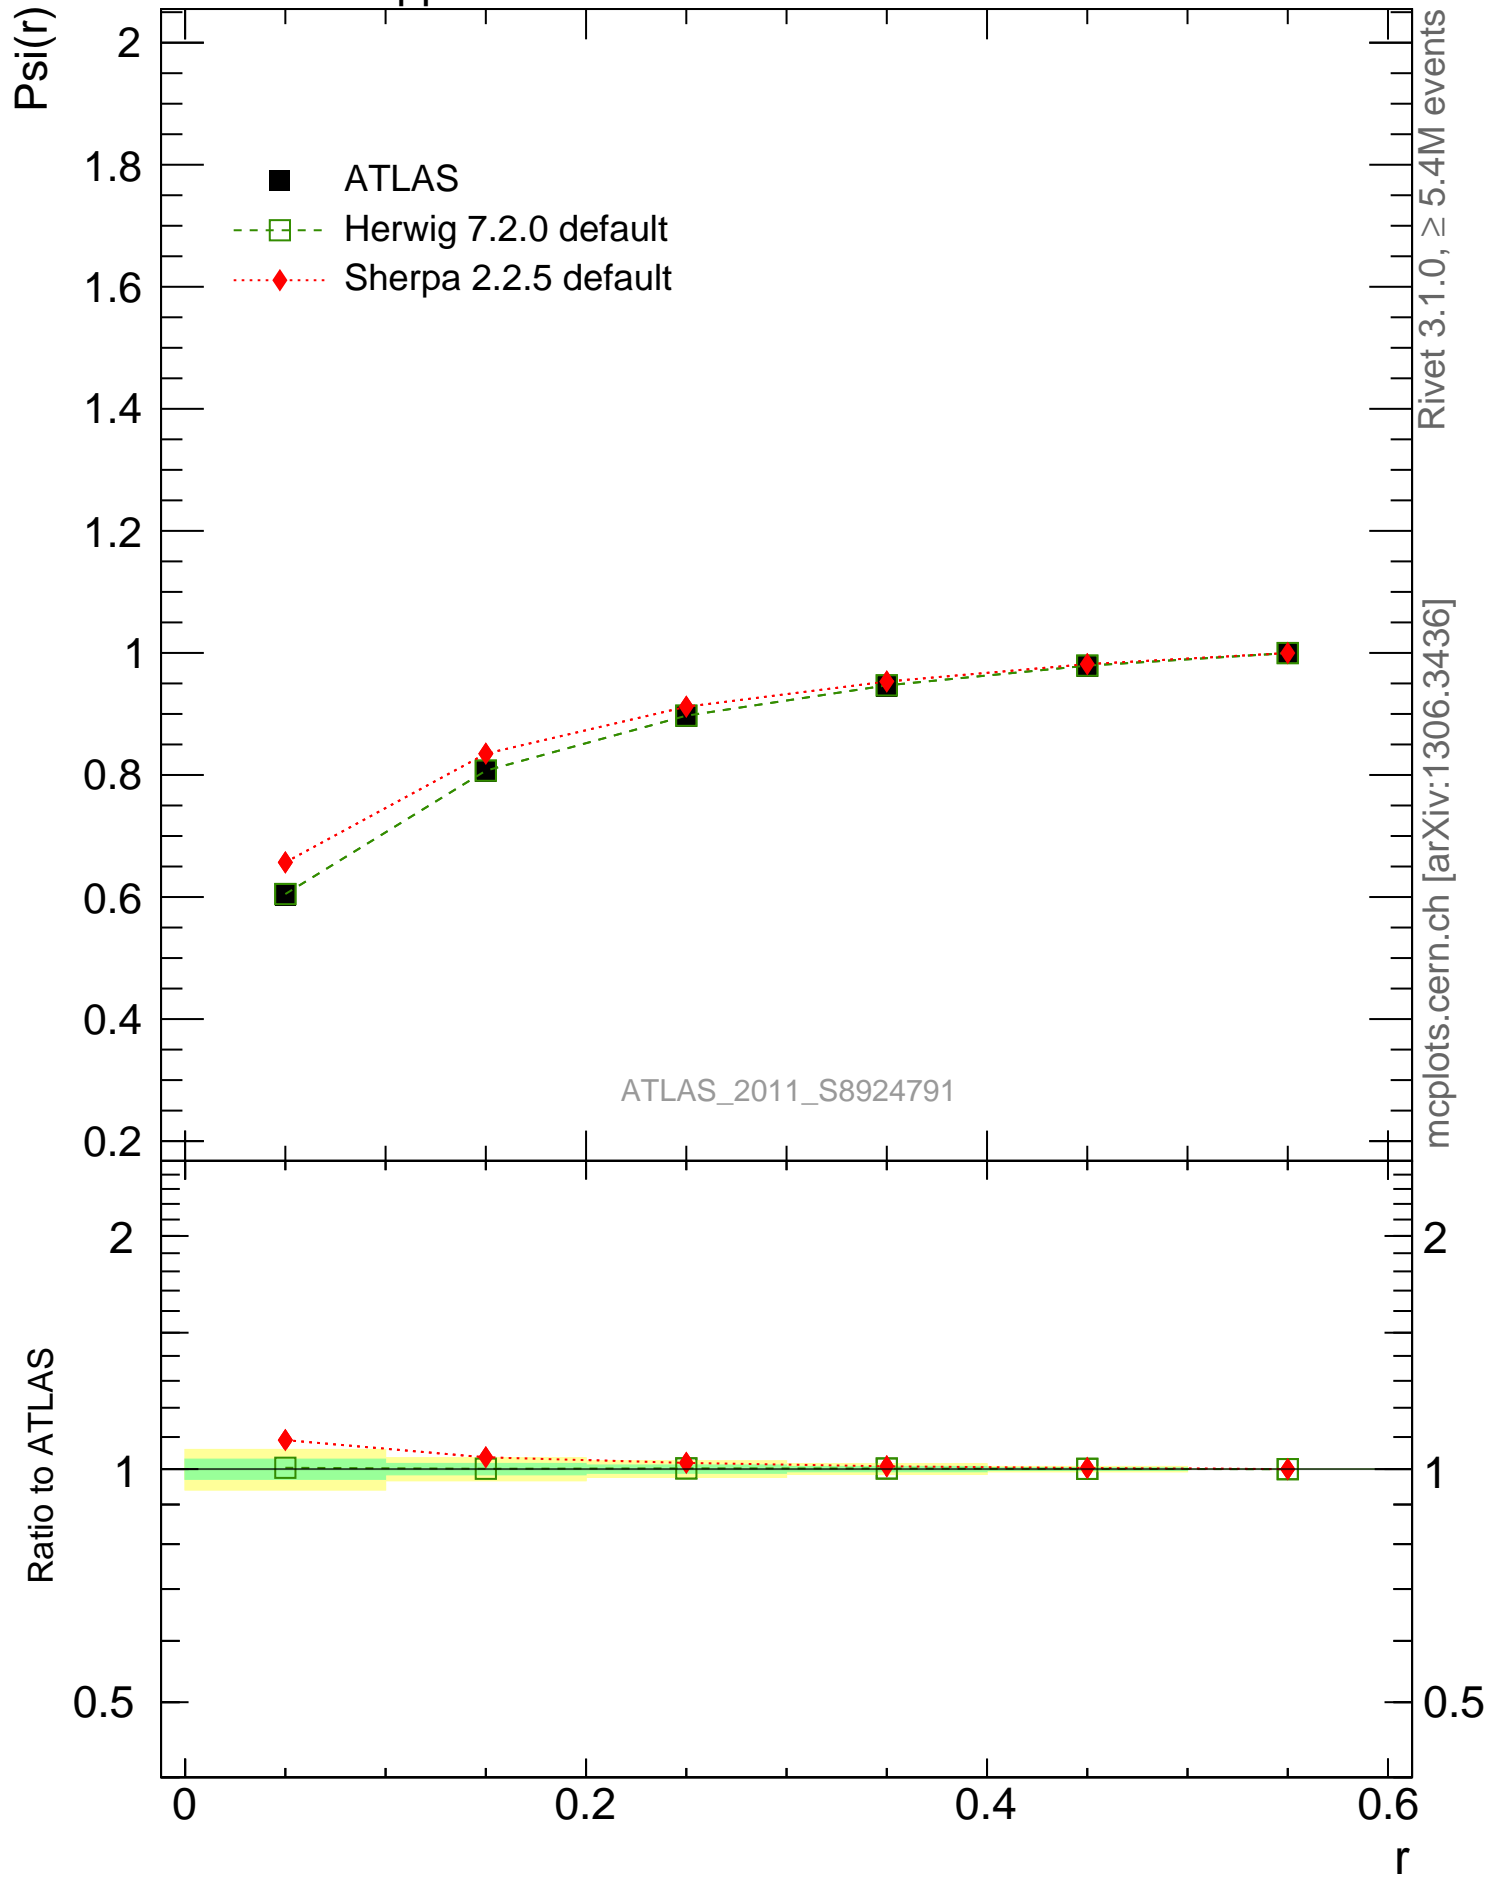

7000 GeV pp

Jets

Rivet 3.1.0, $\geq 5.4M$ events
mcplots.cern.ch [arXiv:1306.3436]

2
1
0.5
r