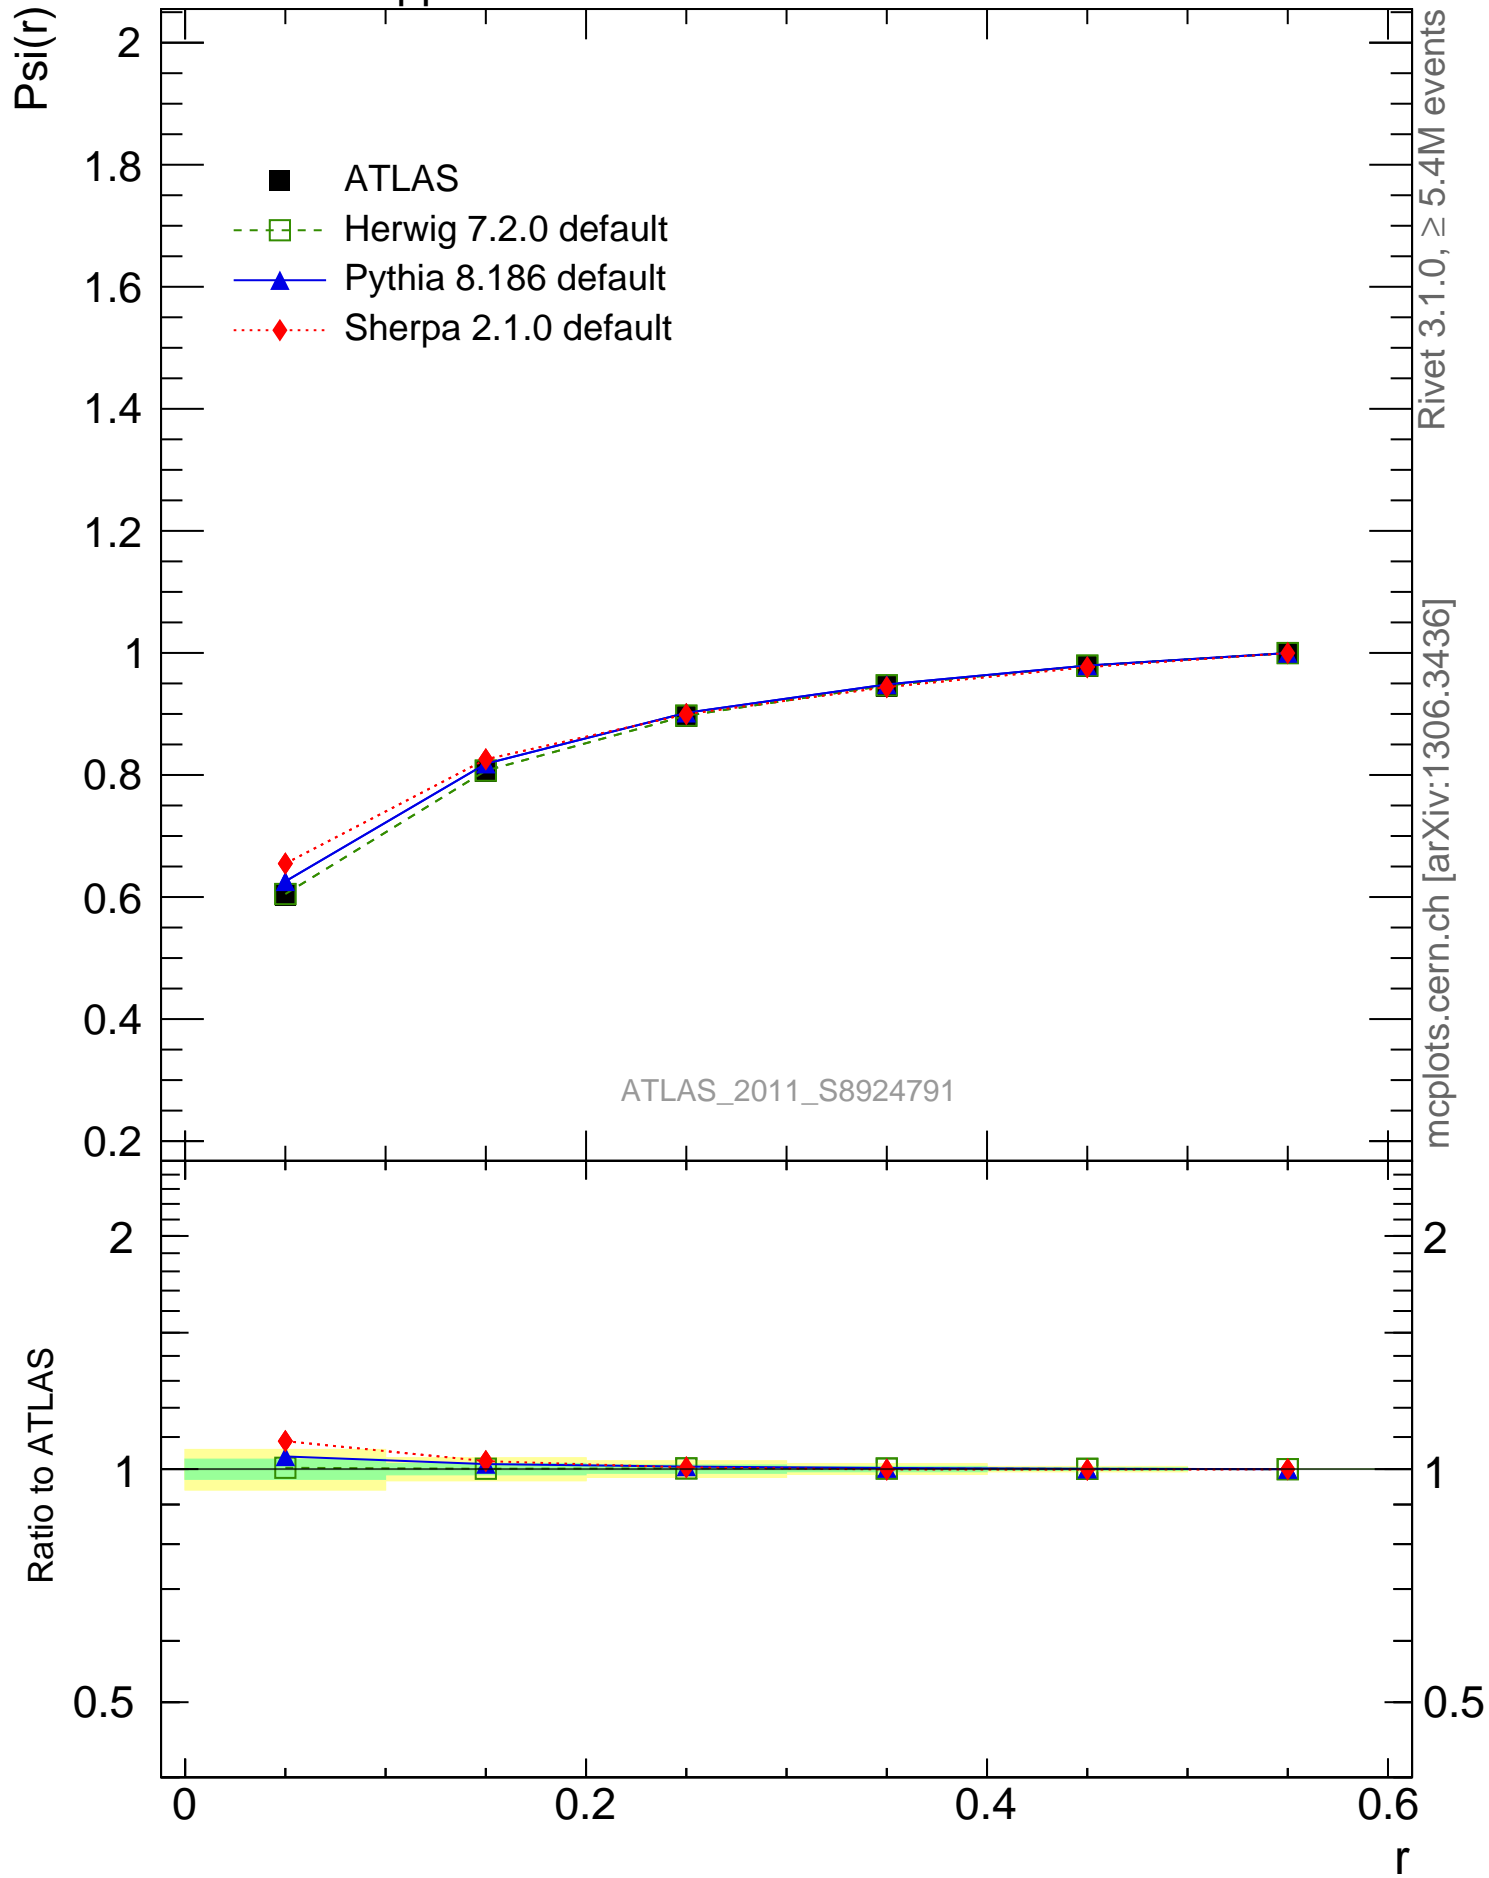

7000 GeV pp

Jets

Rivet 3.1.0, $\geq 5.4M$ events
mcplots.cern.ch [arXiv:1306.3436]

2
1
0.5