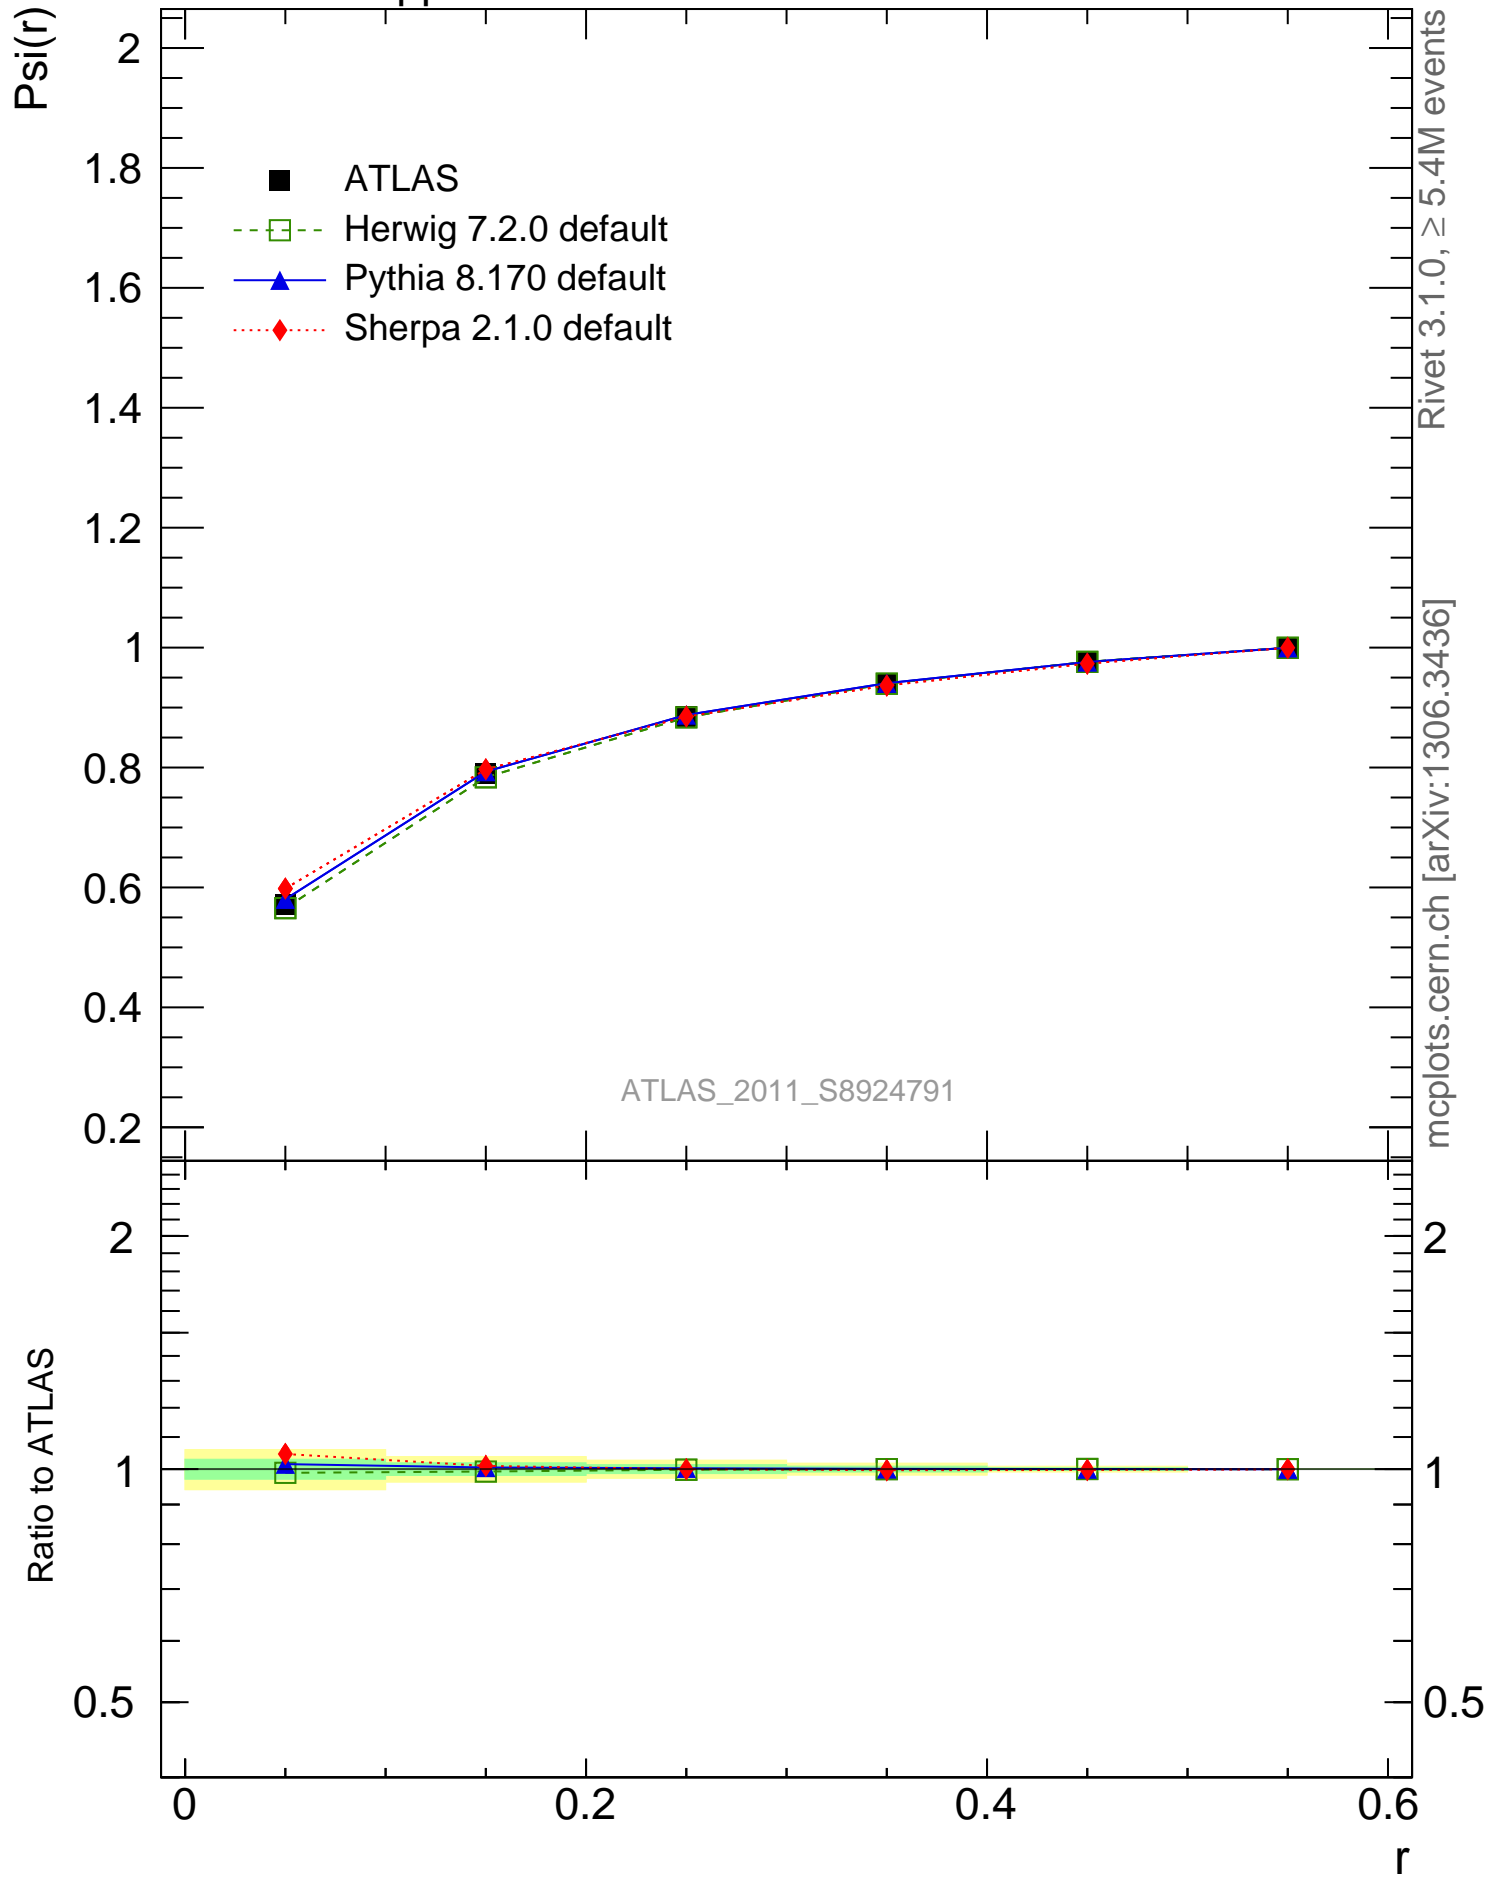

7000 GeV pp

Jets

ATLAS_2011_S8924791

Rivet 3.1.0, $\geq 5.4M$ events
mcplots.cern.ch [arXiv:1306.3436]