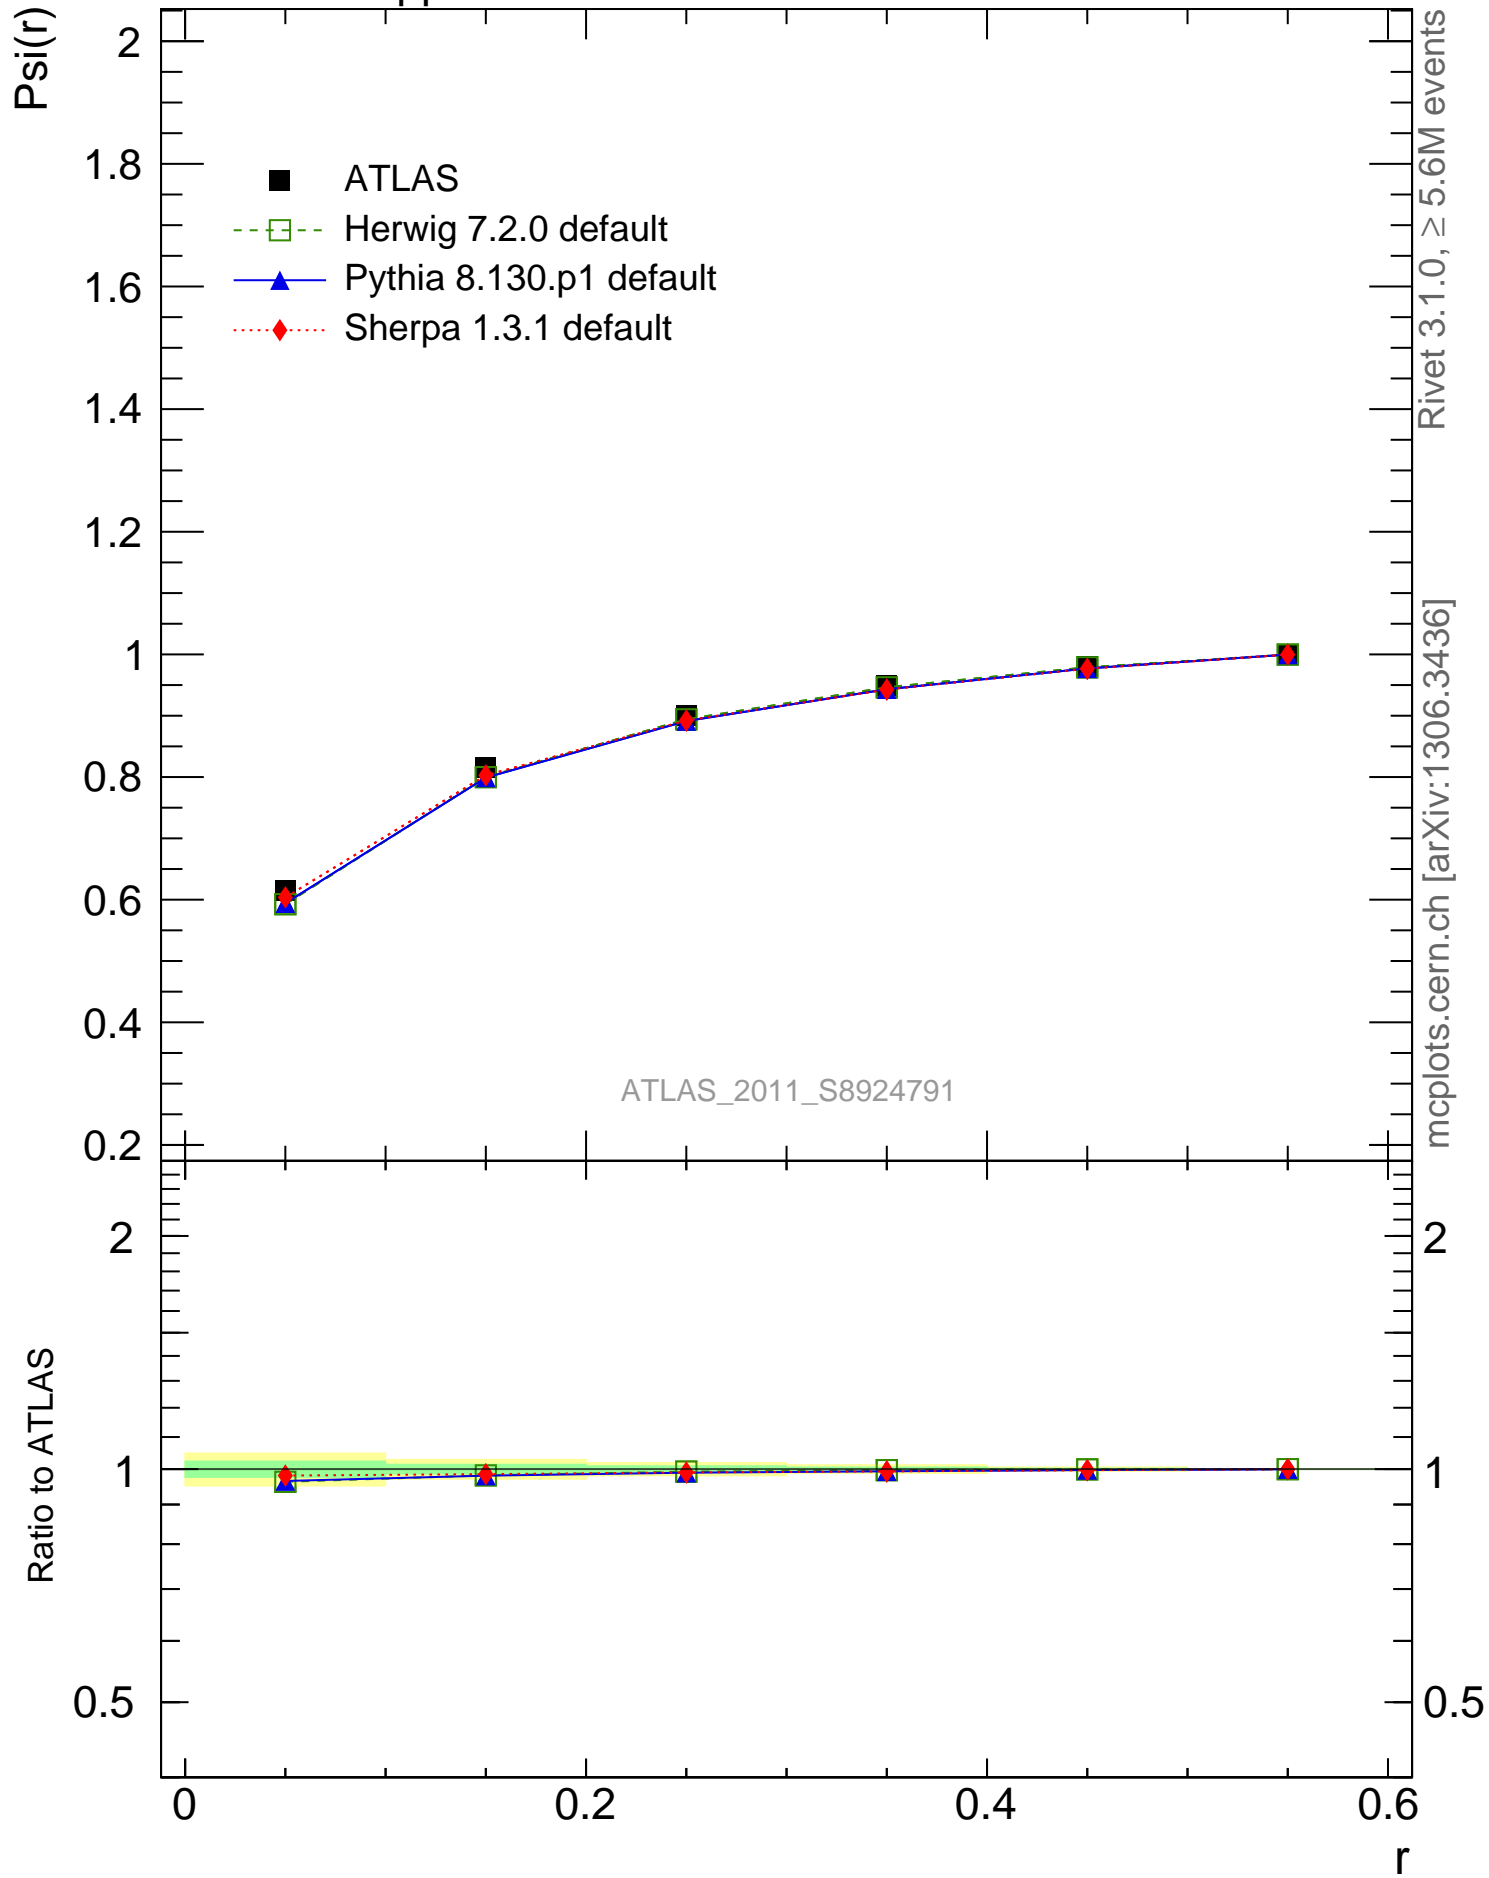

7000 GeV pp

Jets

Rivet 3.1.0, ≥ 5.6M events  
mcplots.cern.ch [arXiv:1306.3436]