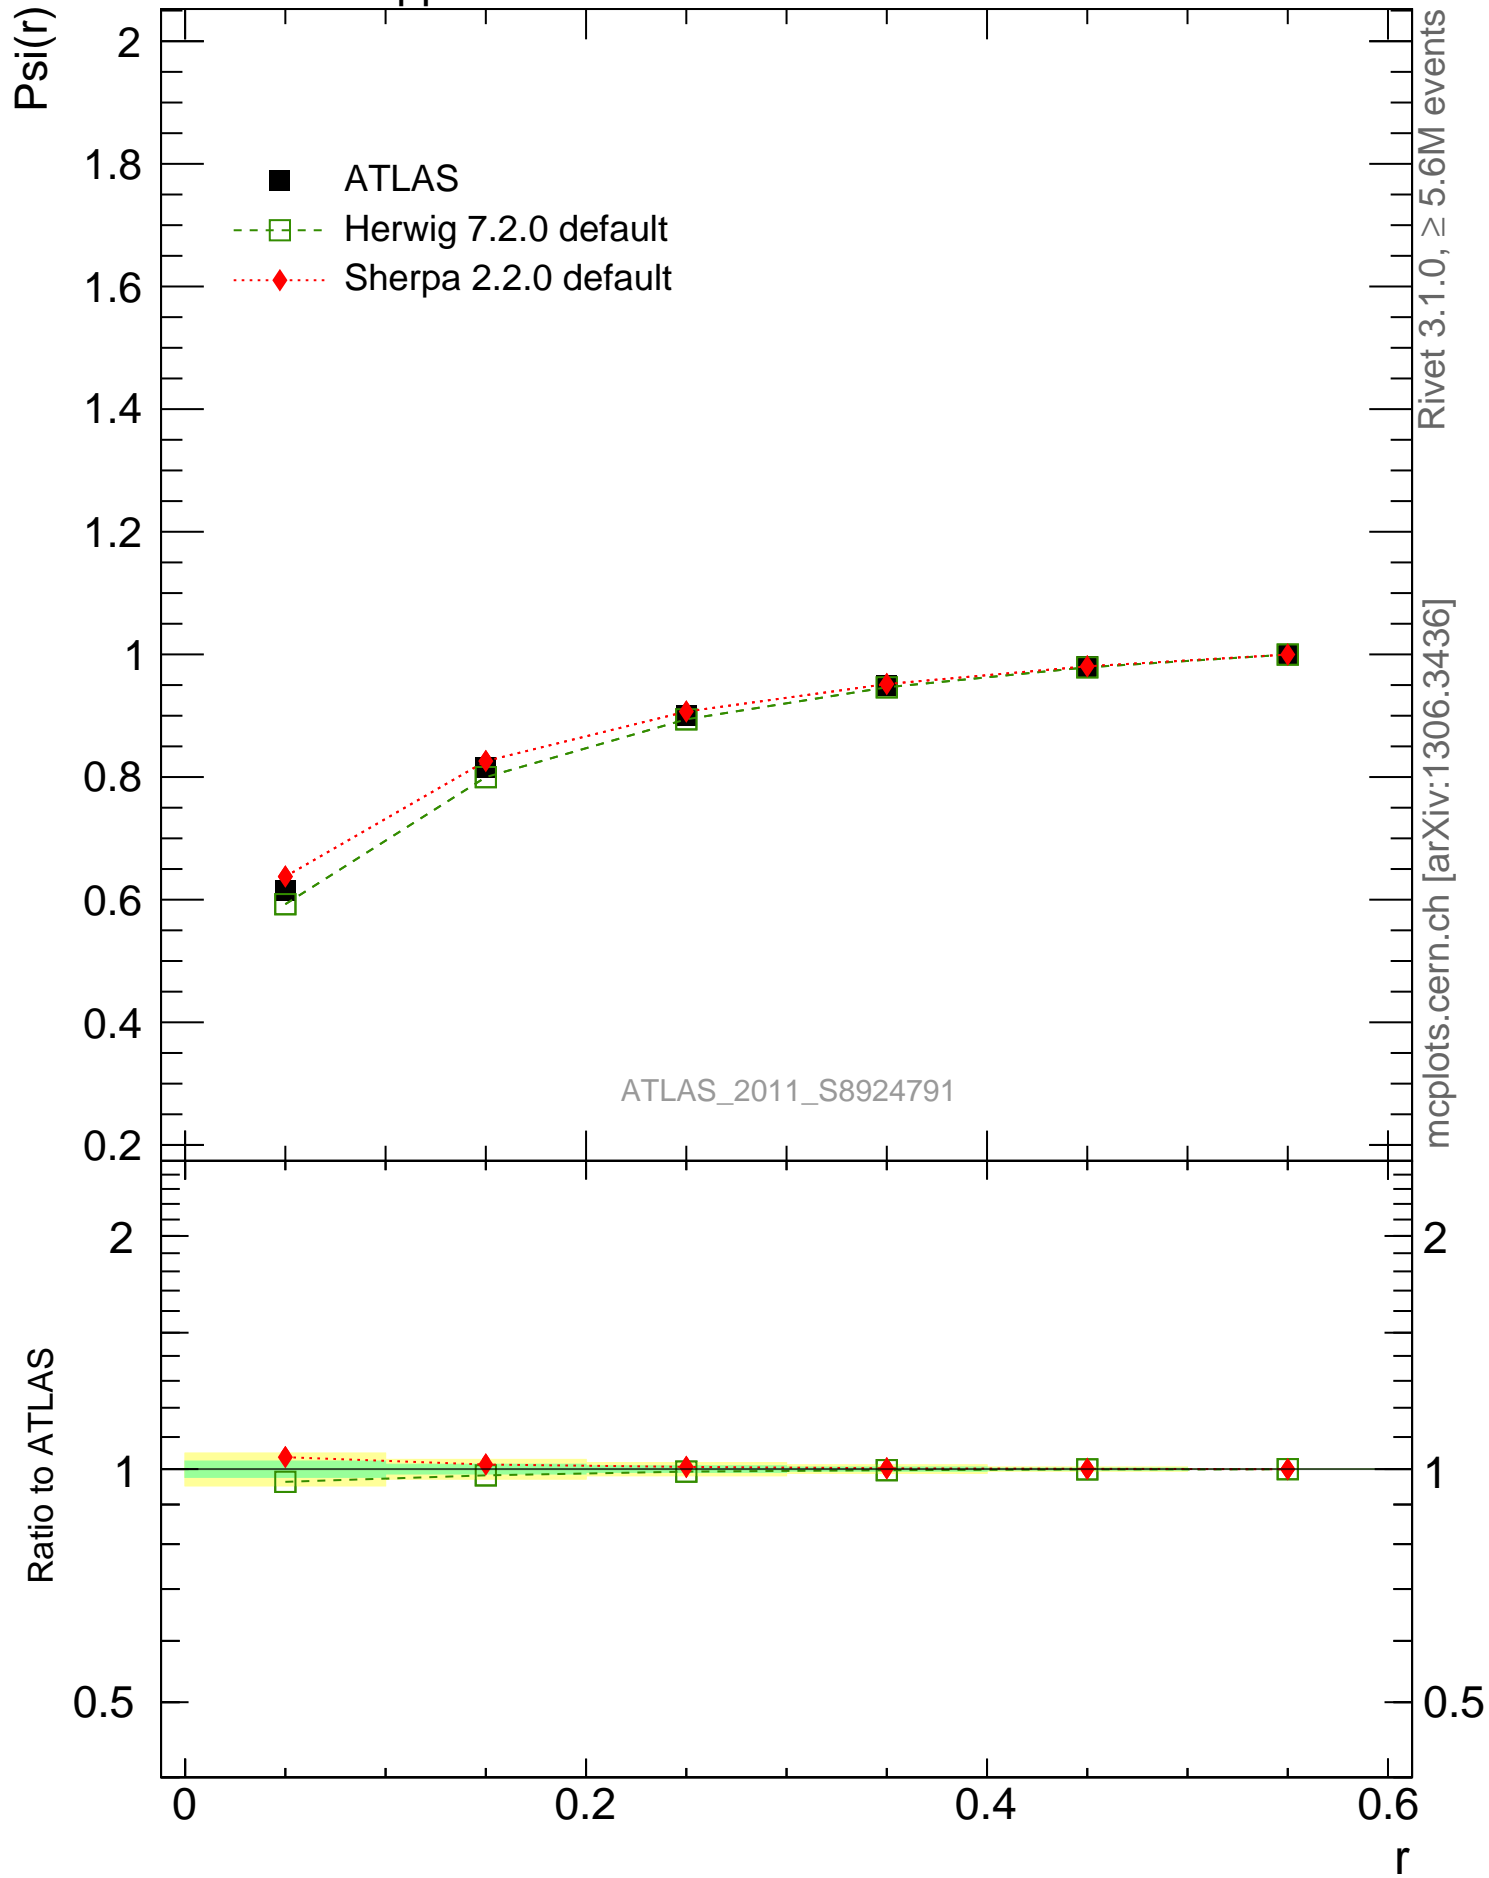

7000 GeV pp

Jets

Rivet 3.1.0, $\geq 5.6M$ events
mcplots.cern.ch [arXiv:1306.3436]