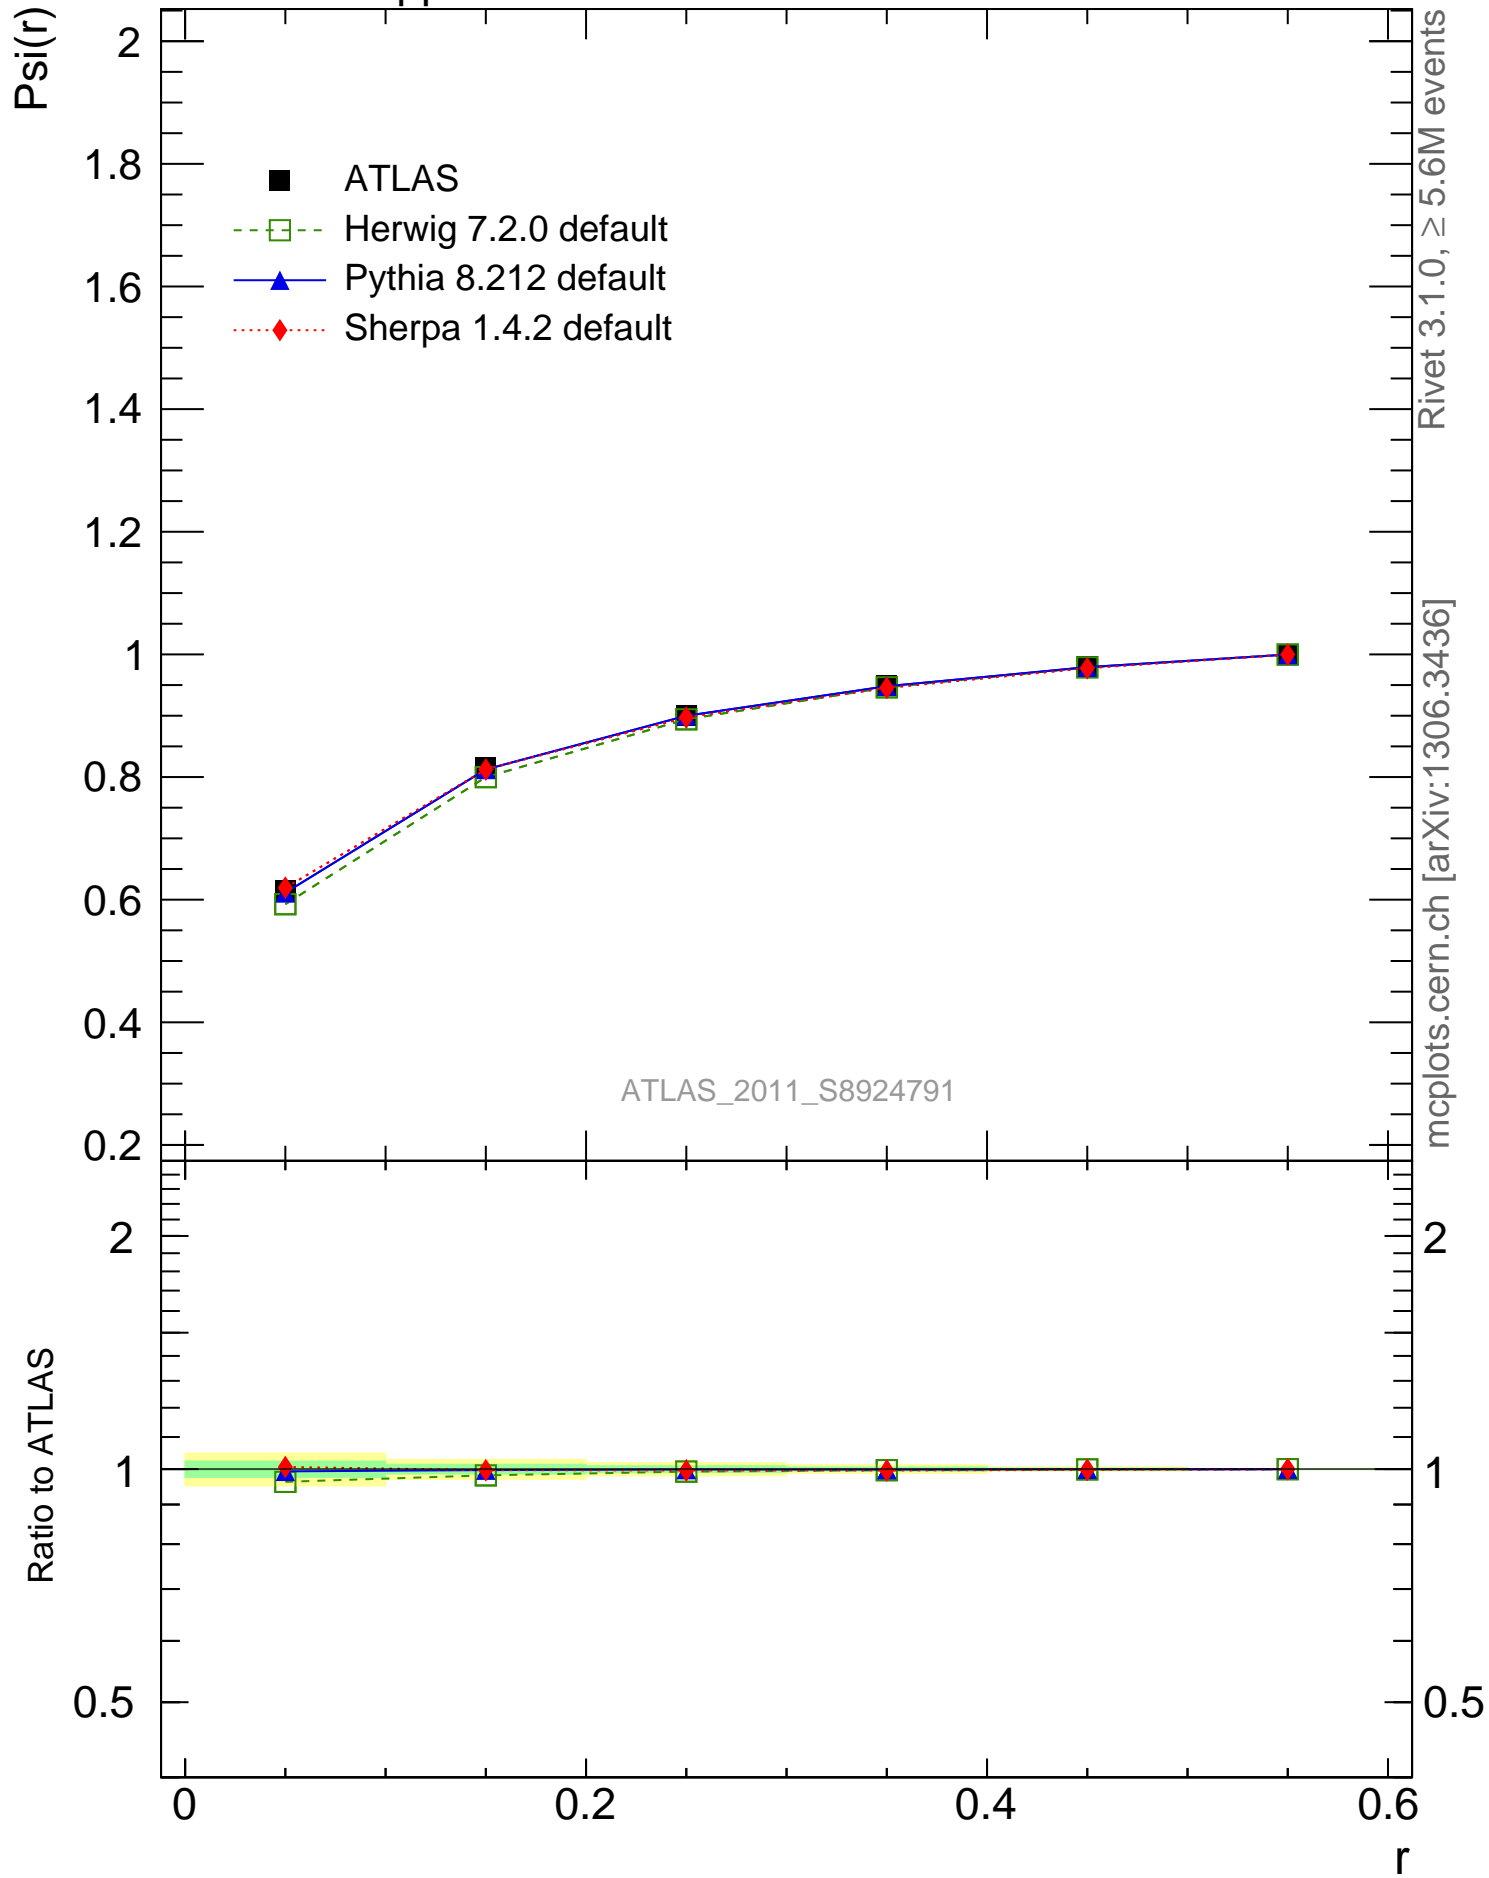

7000 GeV pp

Jets

Rivet 3.1.0, $\geq 5.6M$ events
mcplots.cern.ch [arXiv:1306.3436]

2
1
0.5