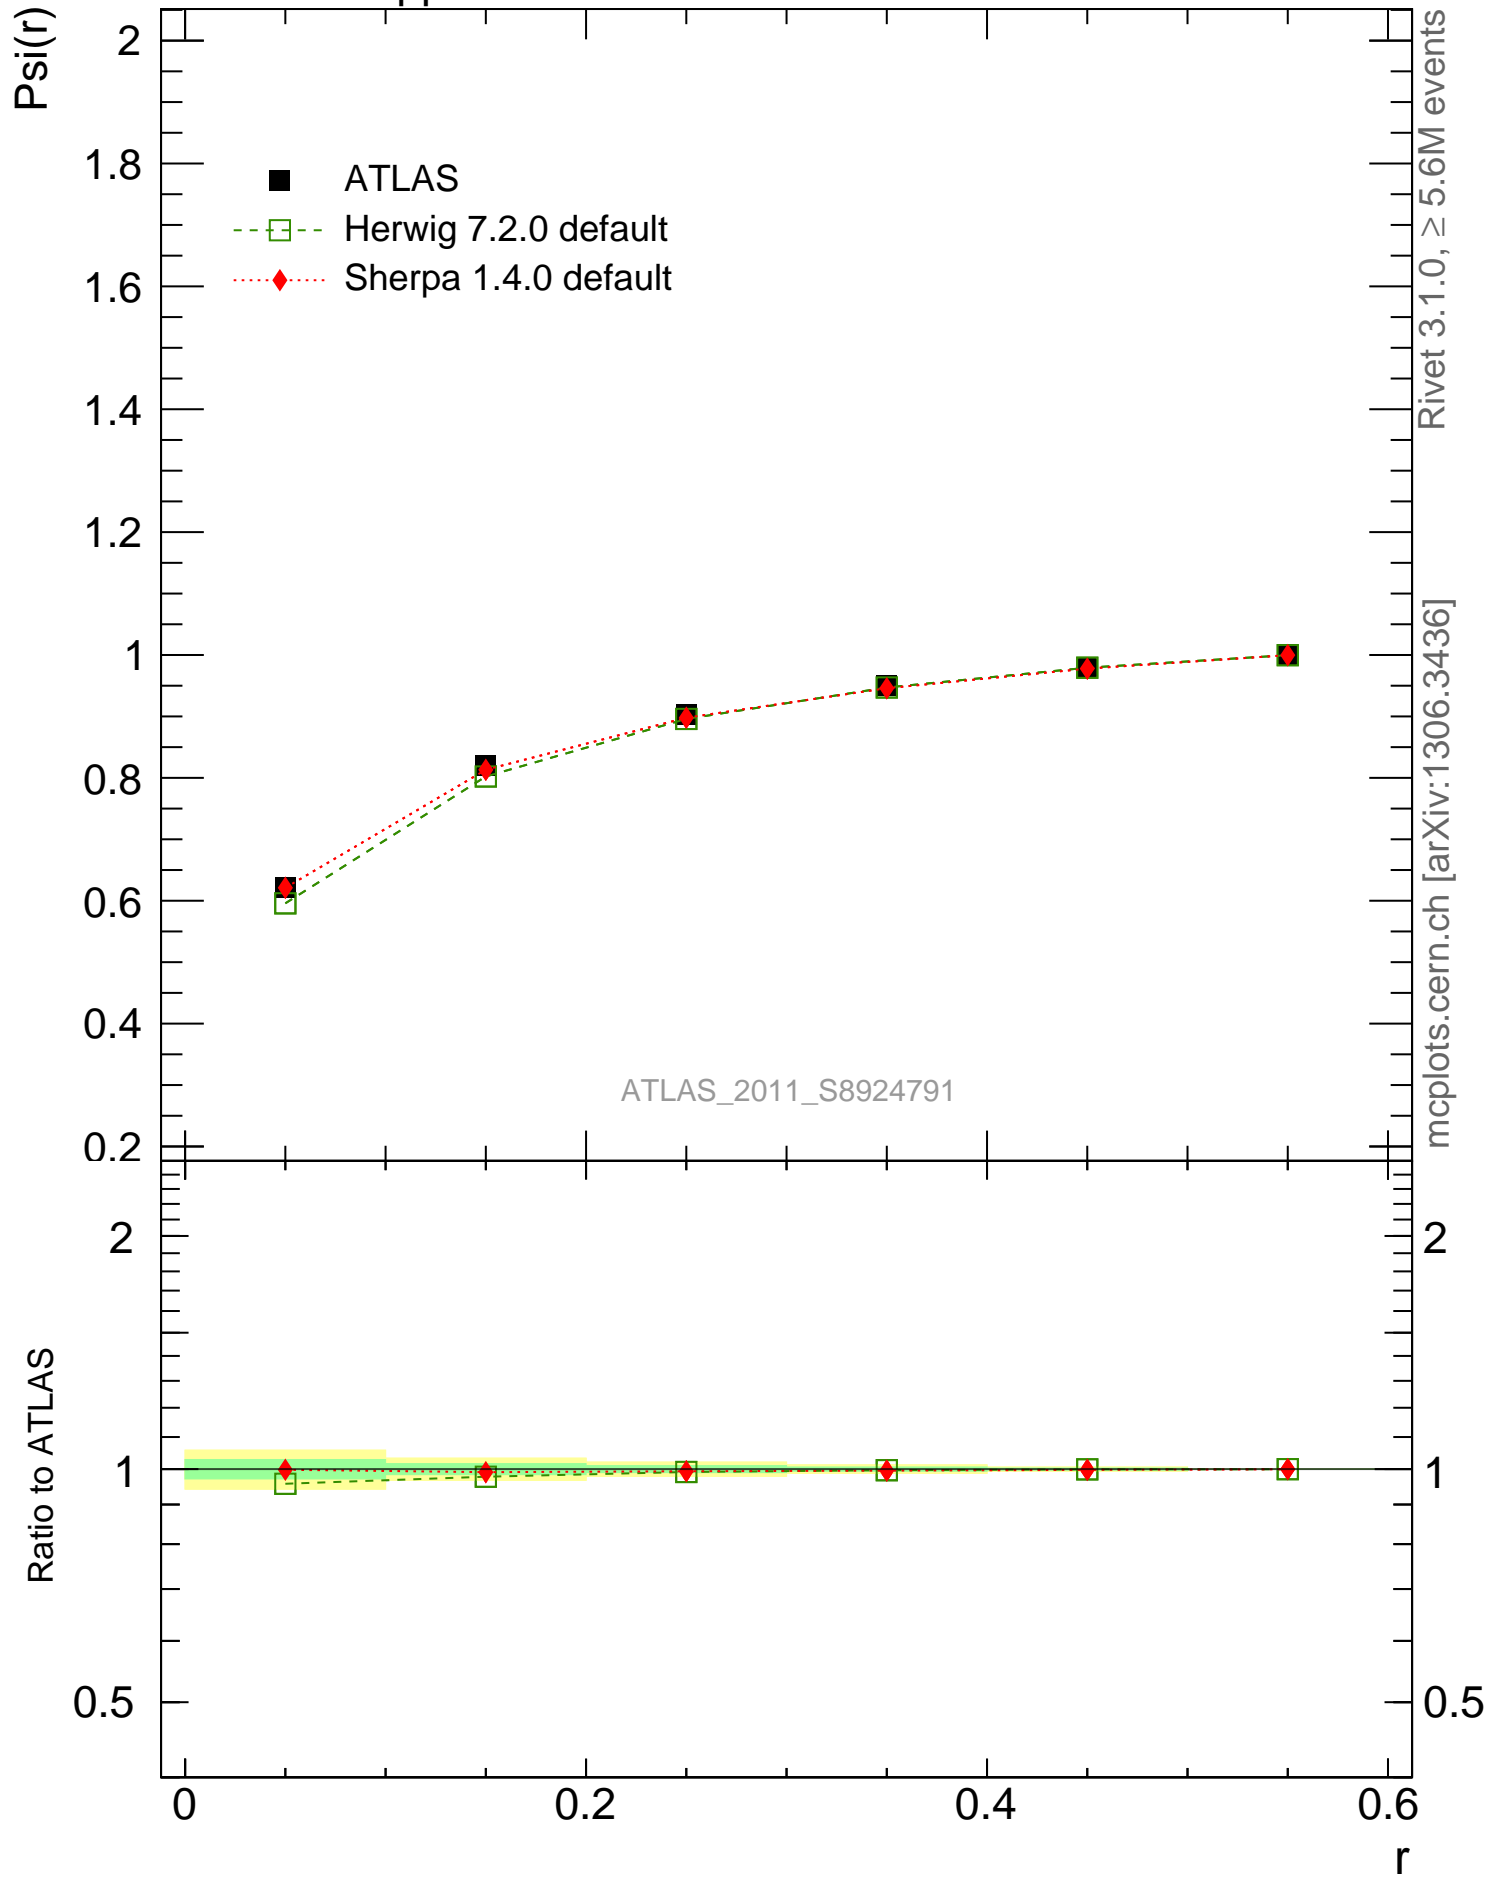

7000 GeV pp

Jets

Rivet 3.1.0, $\geq 5.6M$ events

mcplots.cern.ch [arXiv:1306.3436]

2

1

0.5

r