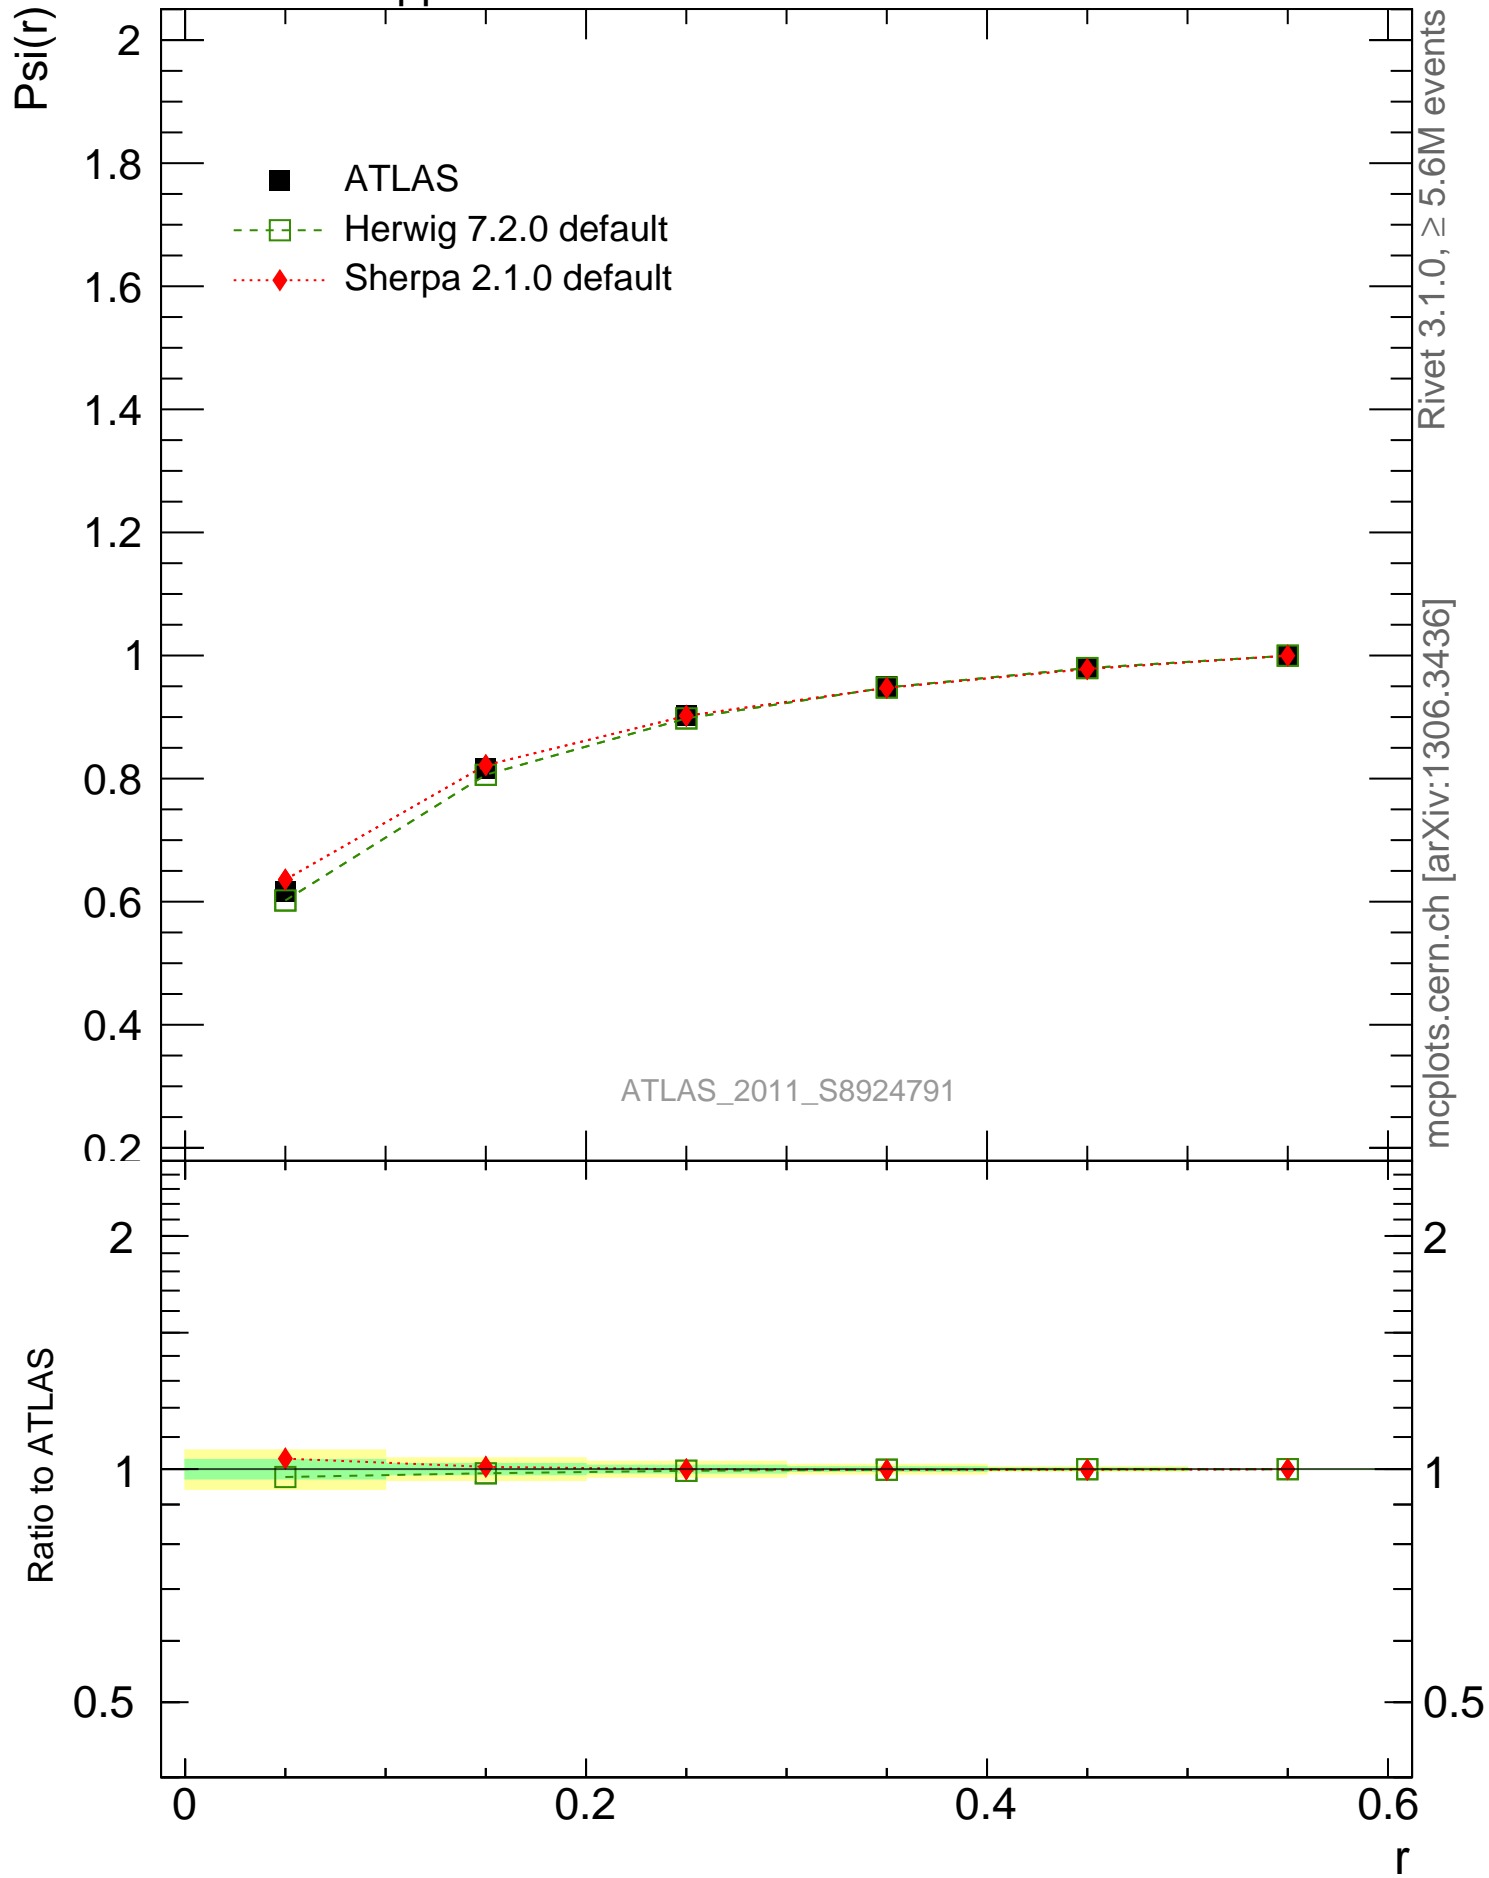

7000 GeV pp

Jets

Rivet 3.1.0, $\geq 5.6M$ events

mcplots.cern.ch [arXiv:1306.3436]

2

1

0.5

0.5

0.5

0.5