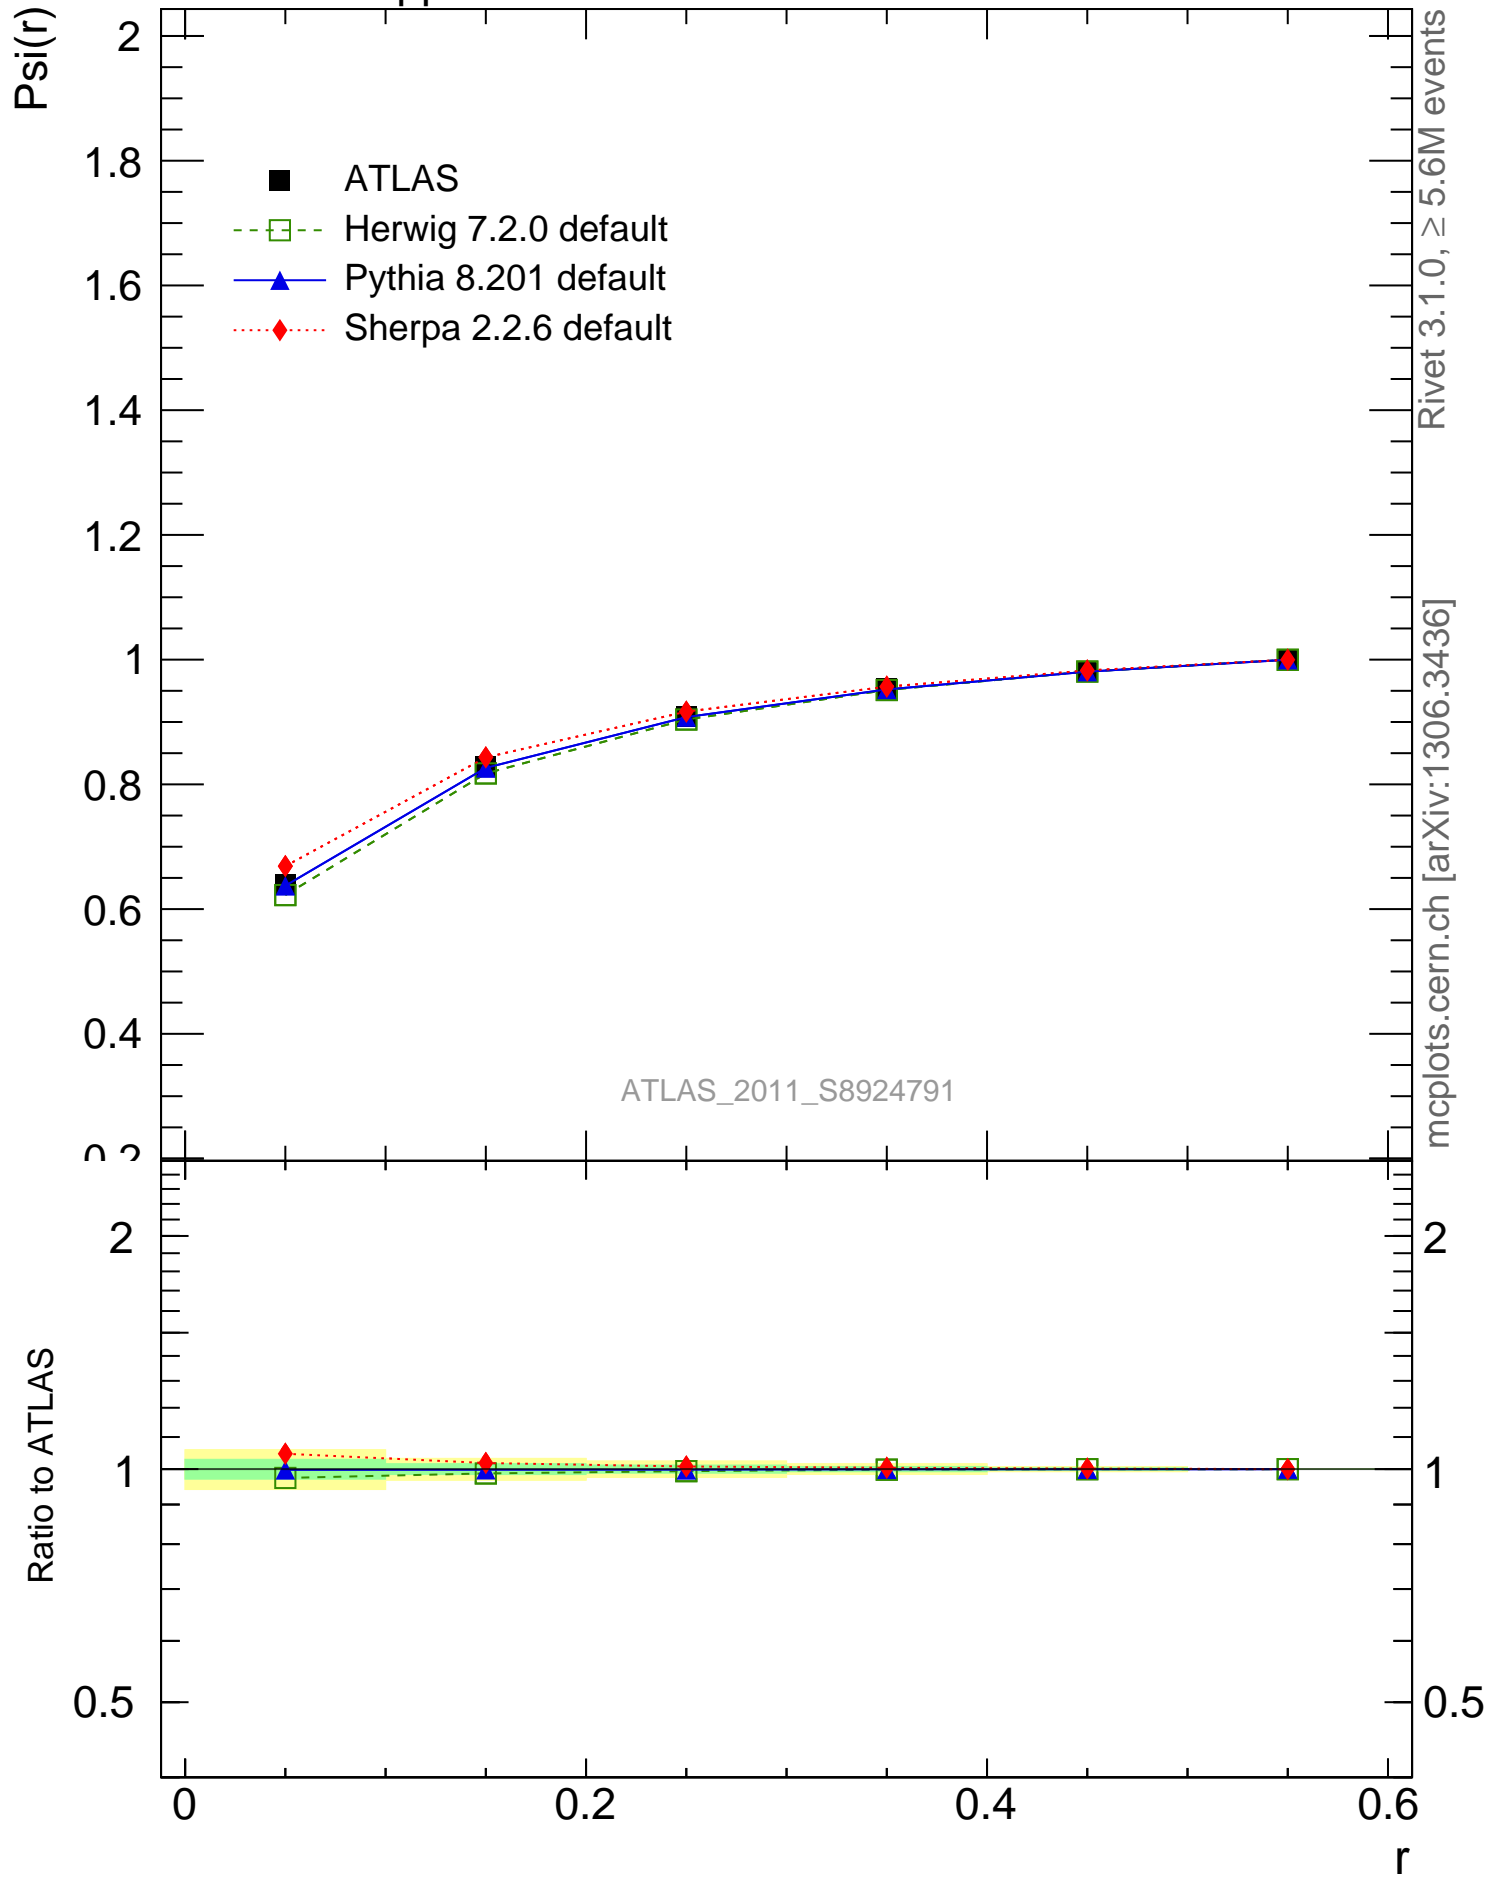

7000 GeV pp

Jets

Rivet 3.1.0,  $\geq 5.6M$  events  
mcplots.cern.ch [arXiv:1306.3436]