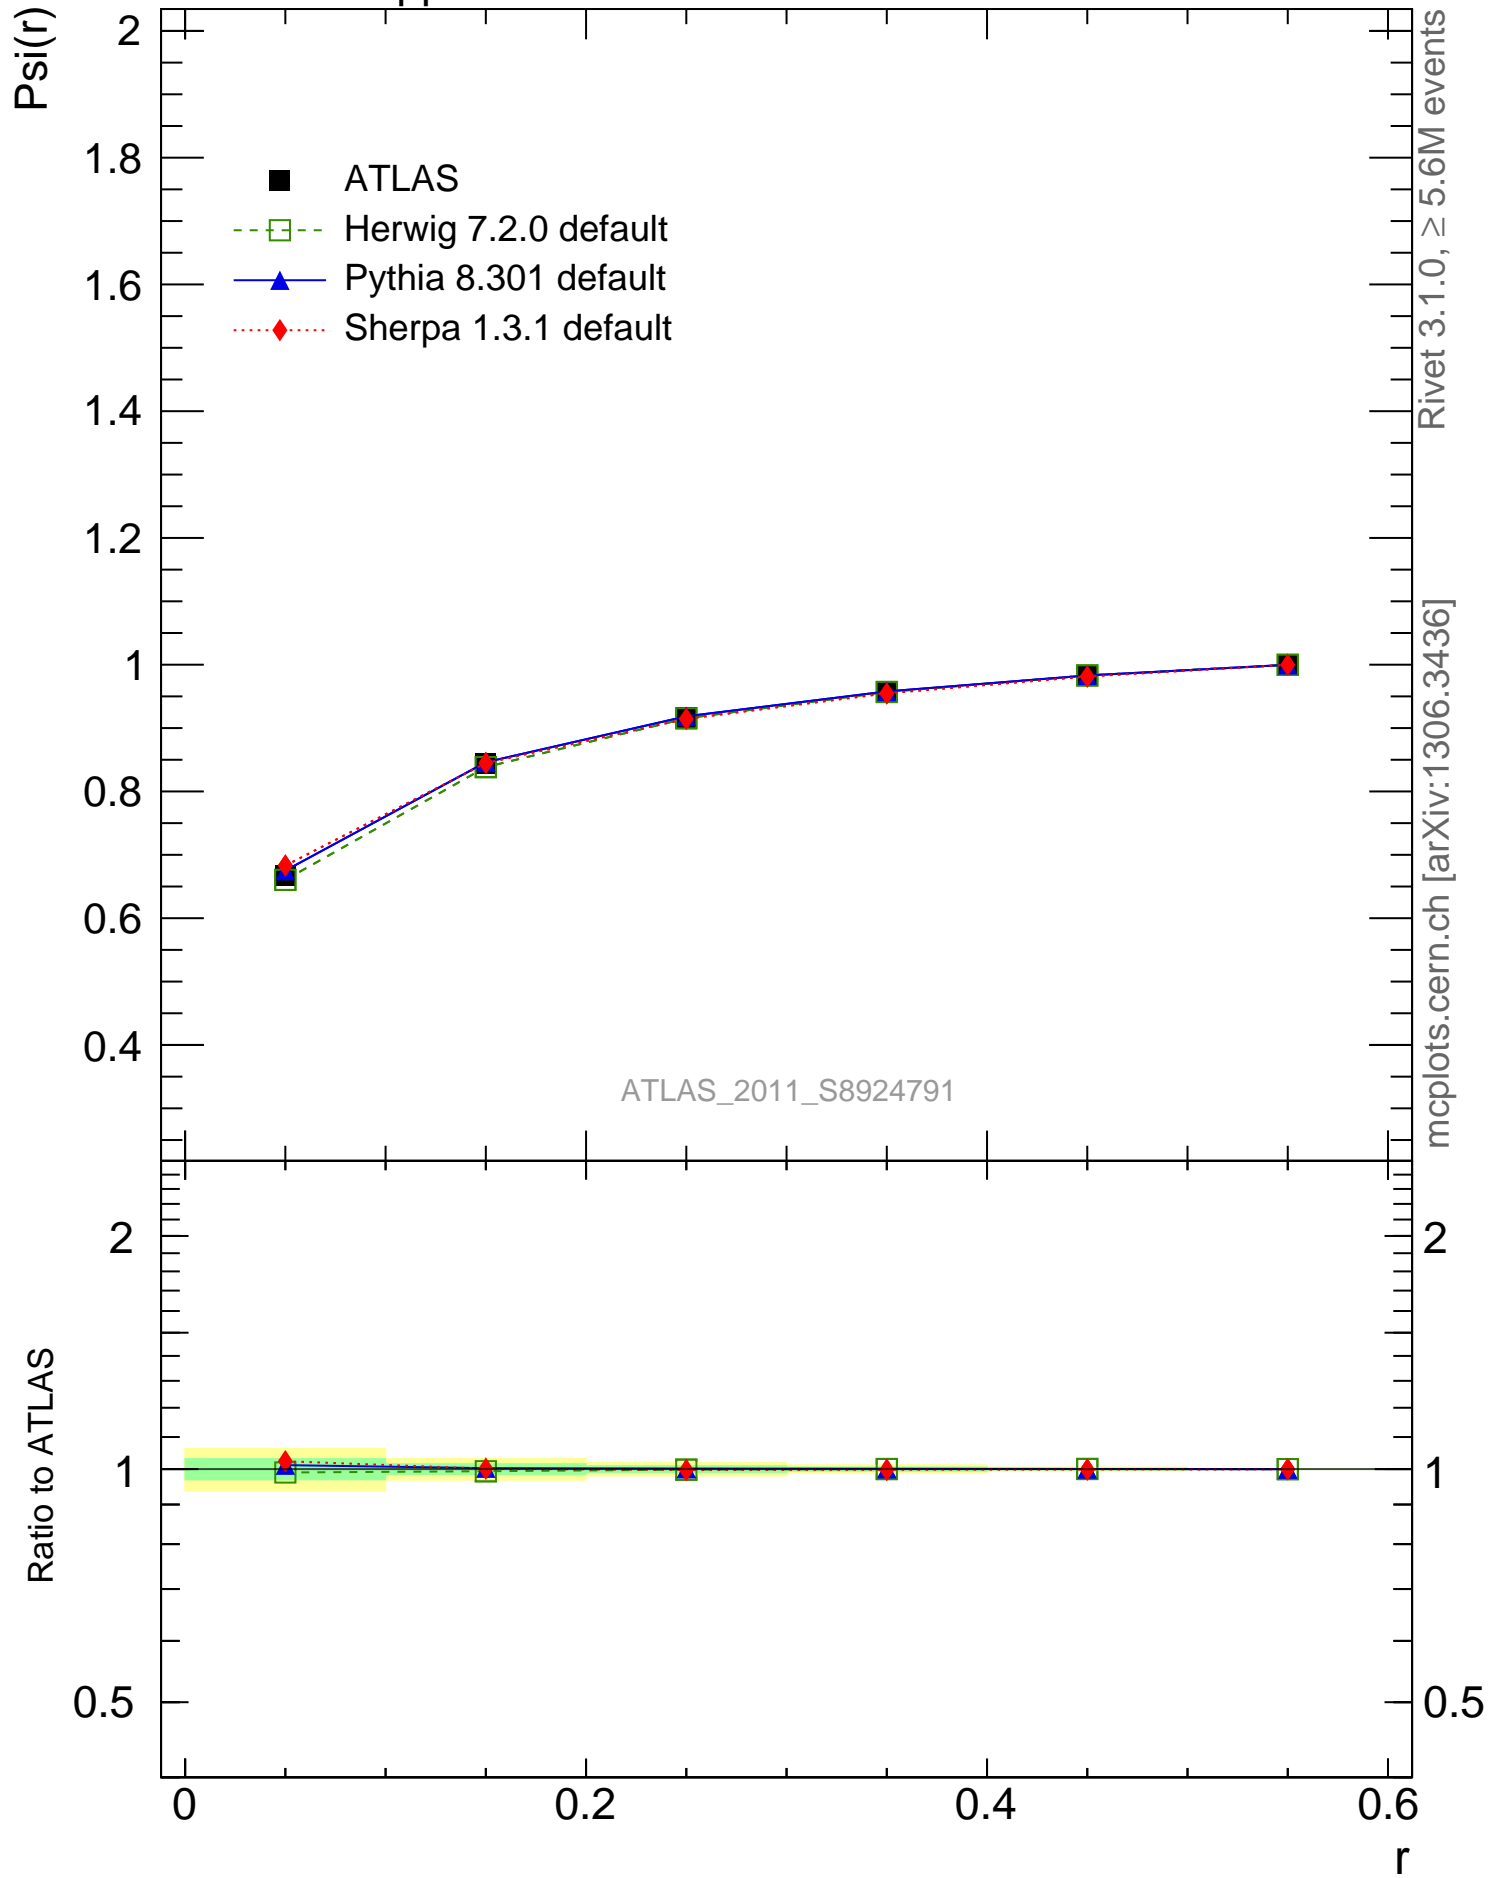

7000 GeV pp

Jets

ATLAS_2011_S8924791

Rivet 3.1.0, $\geq 5.6M$ events
mcplots.cern.ch [arXiv:1306.3436]