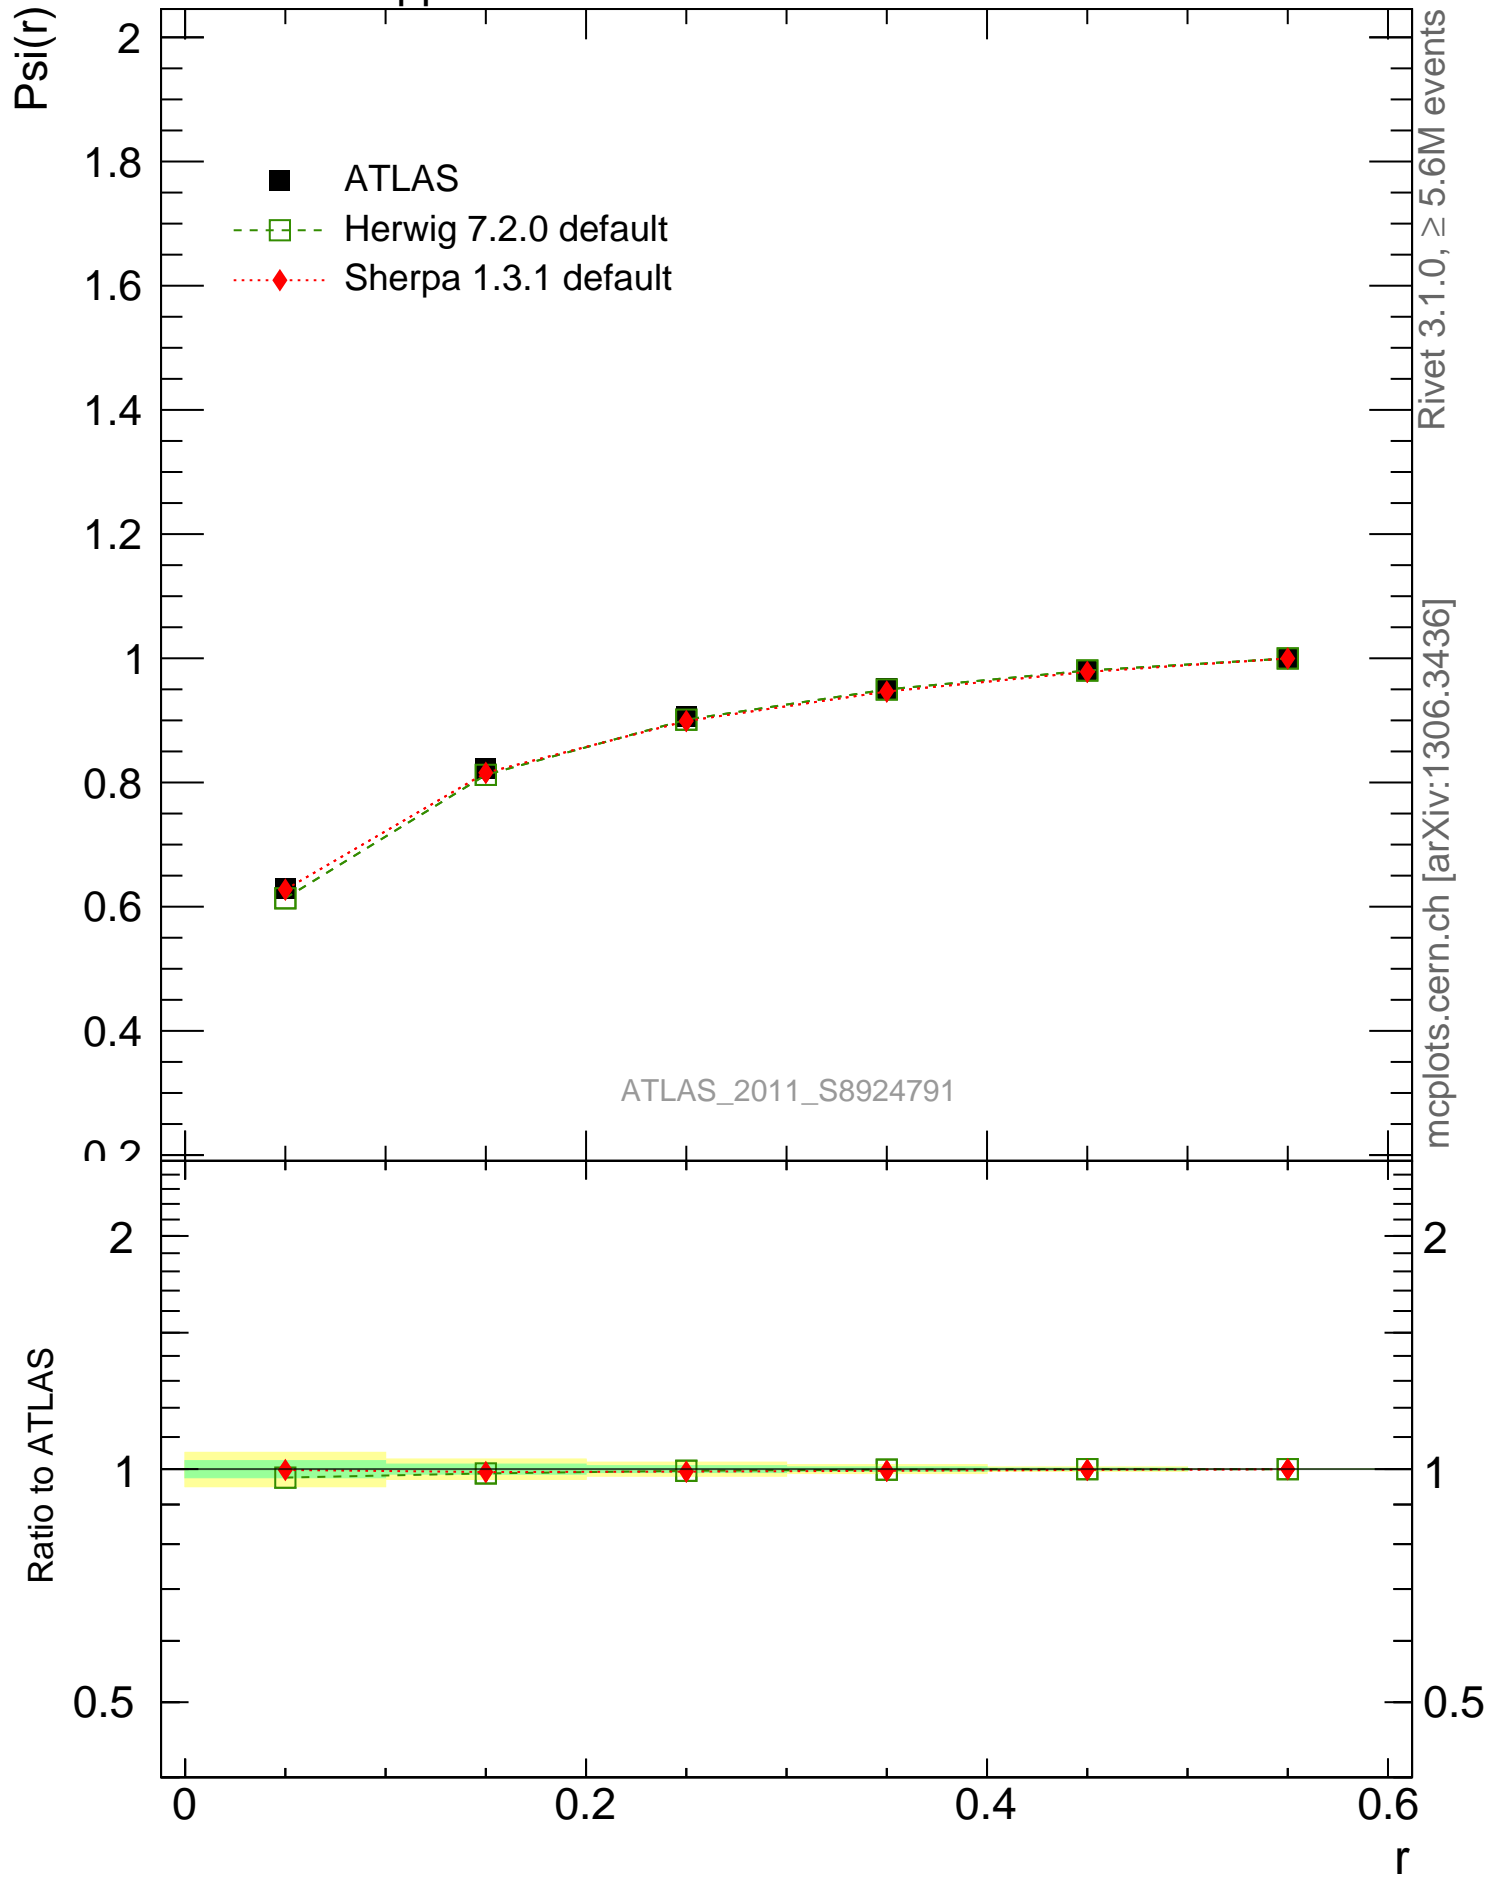

7000 GeV pp

Jets

ATLAS_2011_S8924791

Rivet 3.1.0, $\geq 5.6M$ events
mcplots.cern.ch [arXiv:1306.3436]