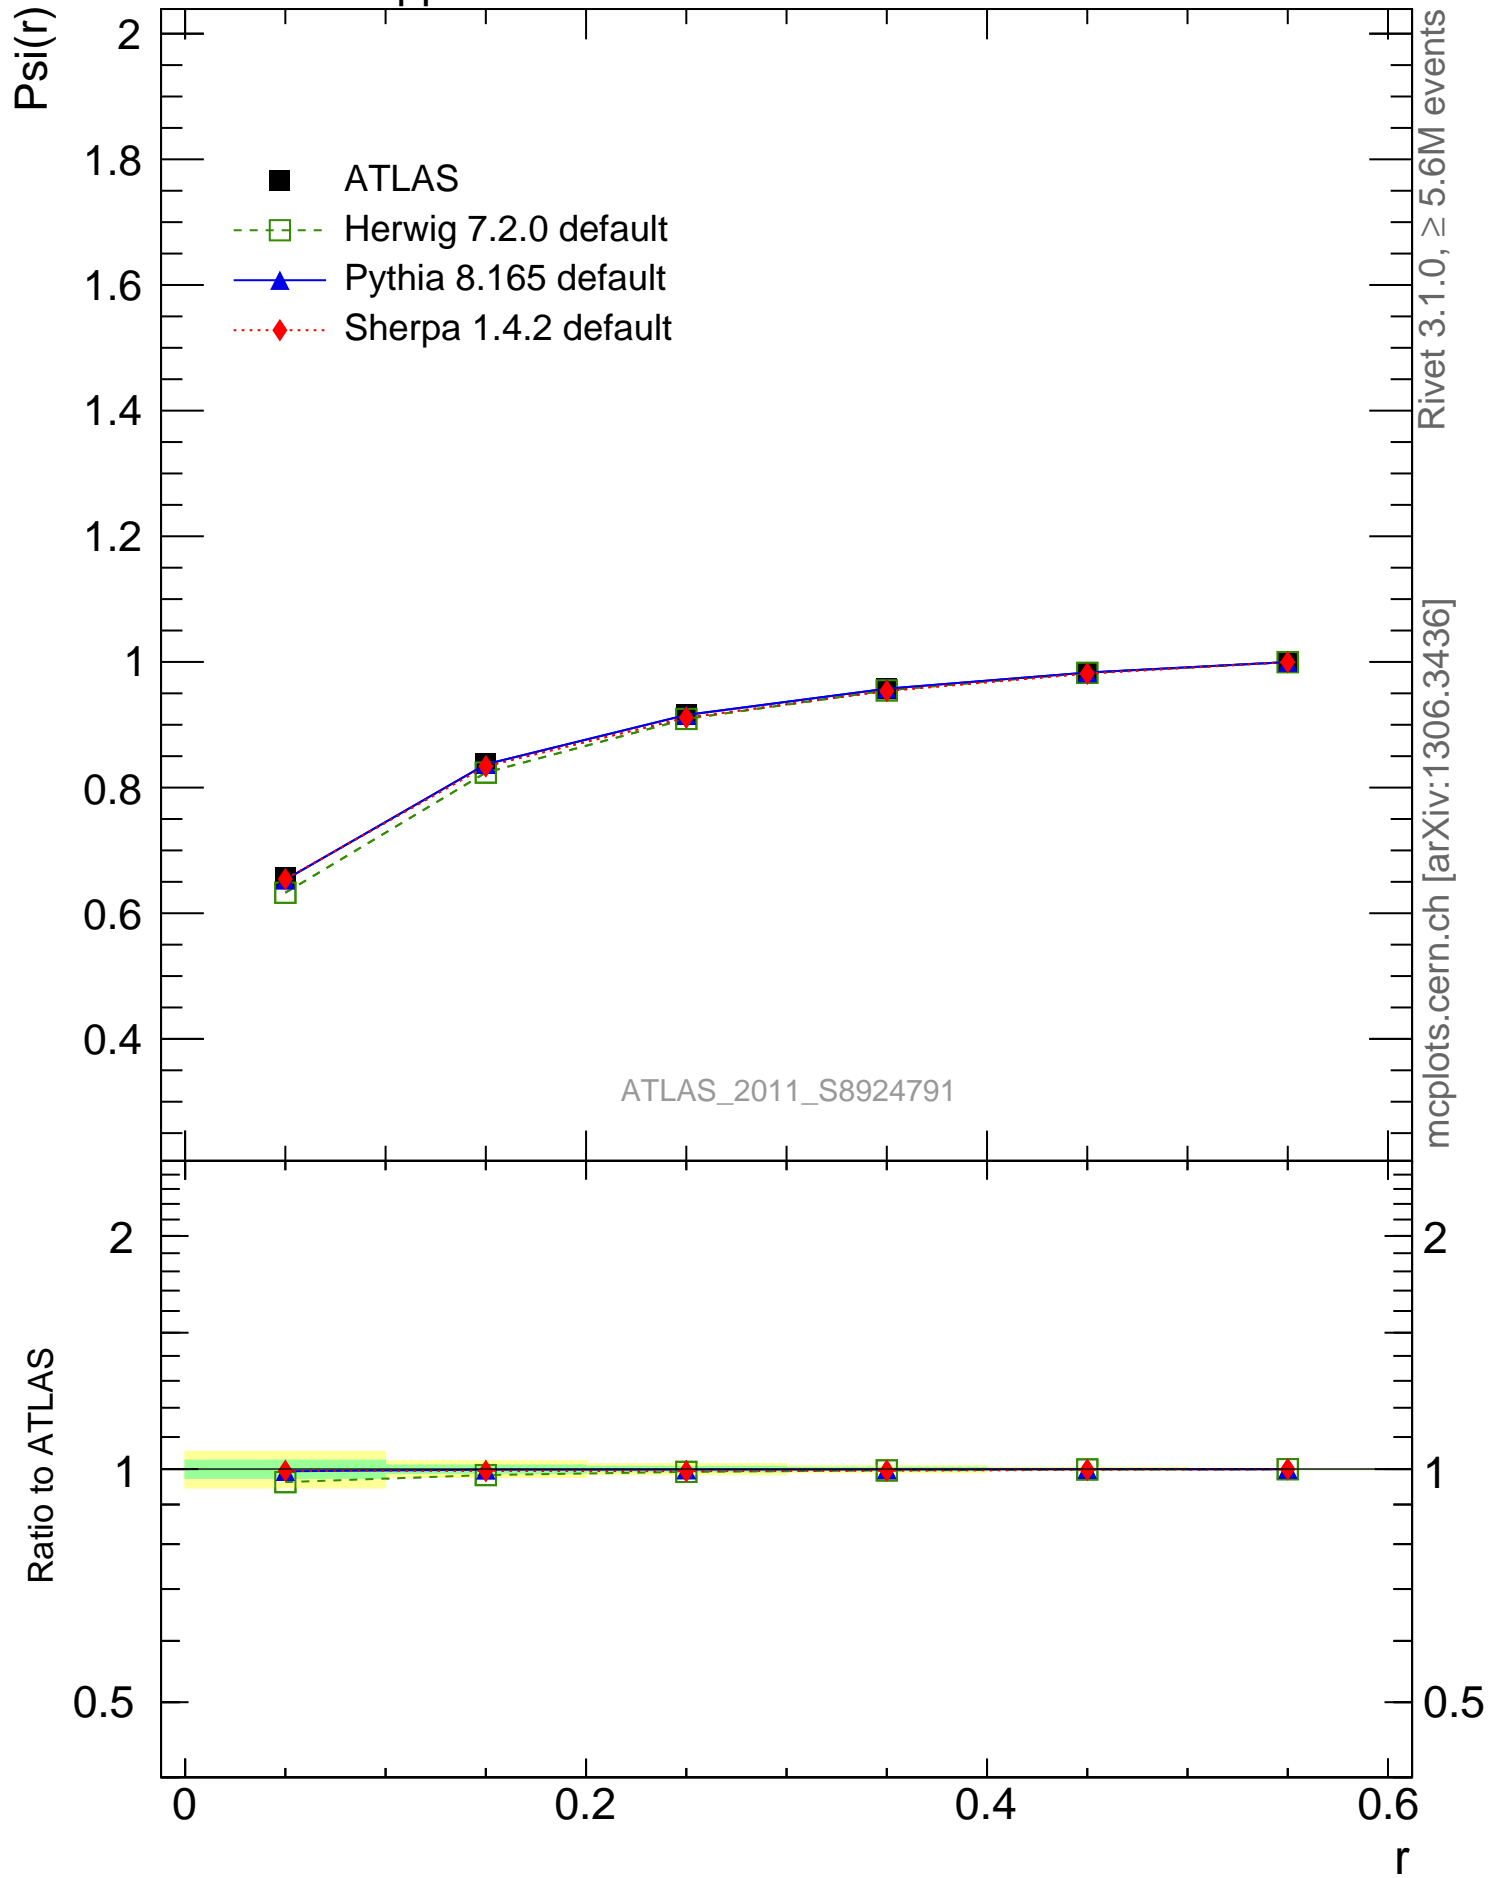

7000 GeV pp

Jets

ATLAS_2011_S8924791

Rivet 3.1.0, $\geq 5.6M$ events
mcplots.cern.ch [arXiv:1306.3436]