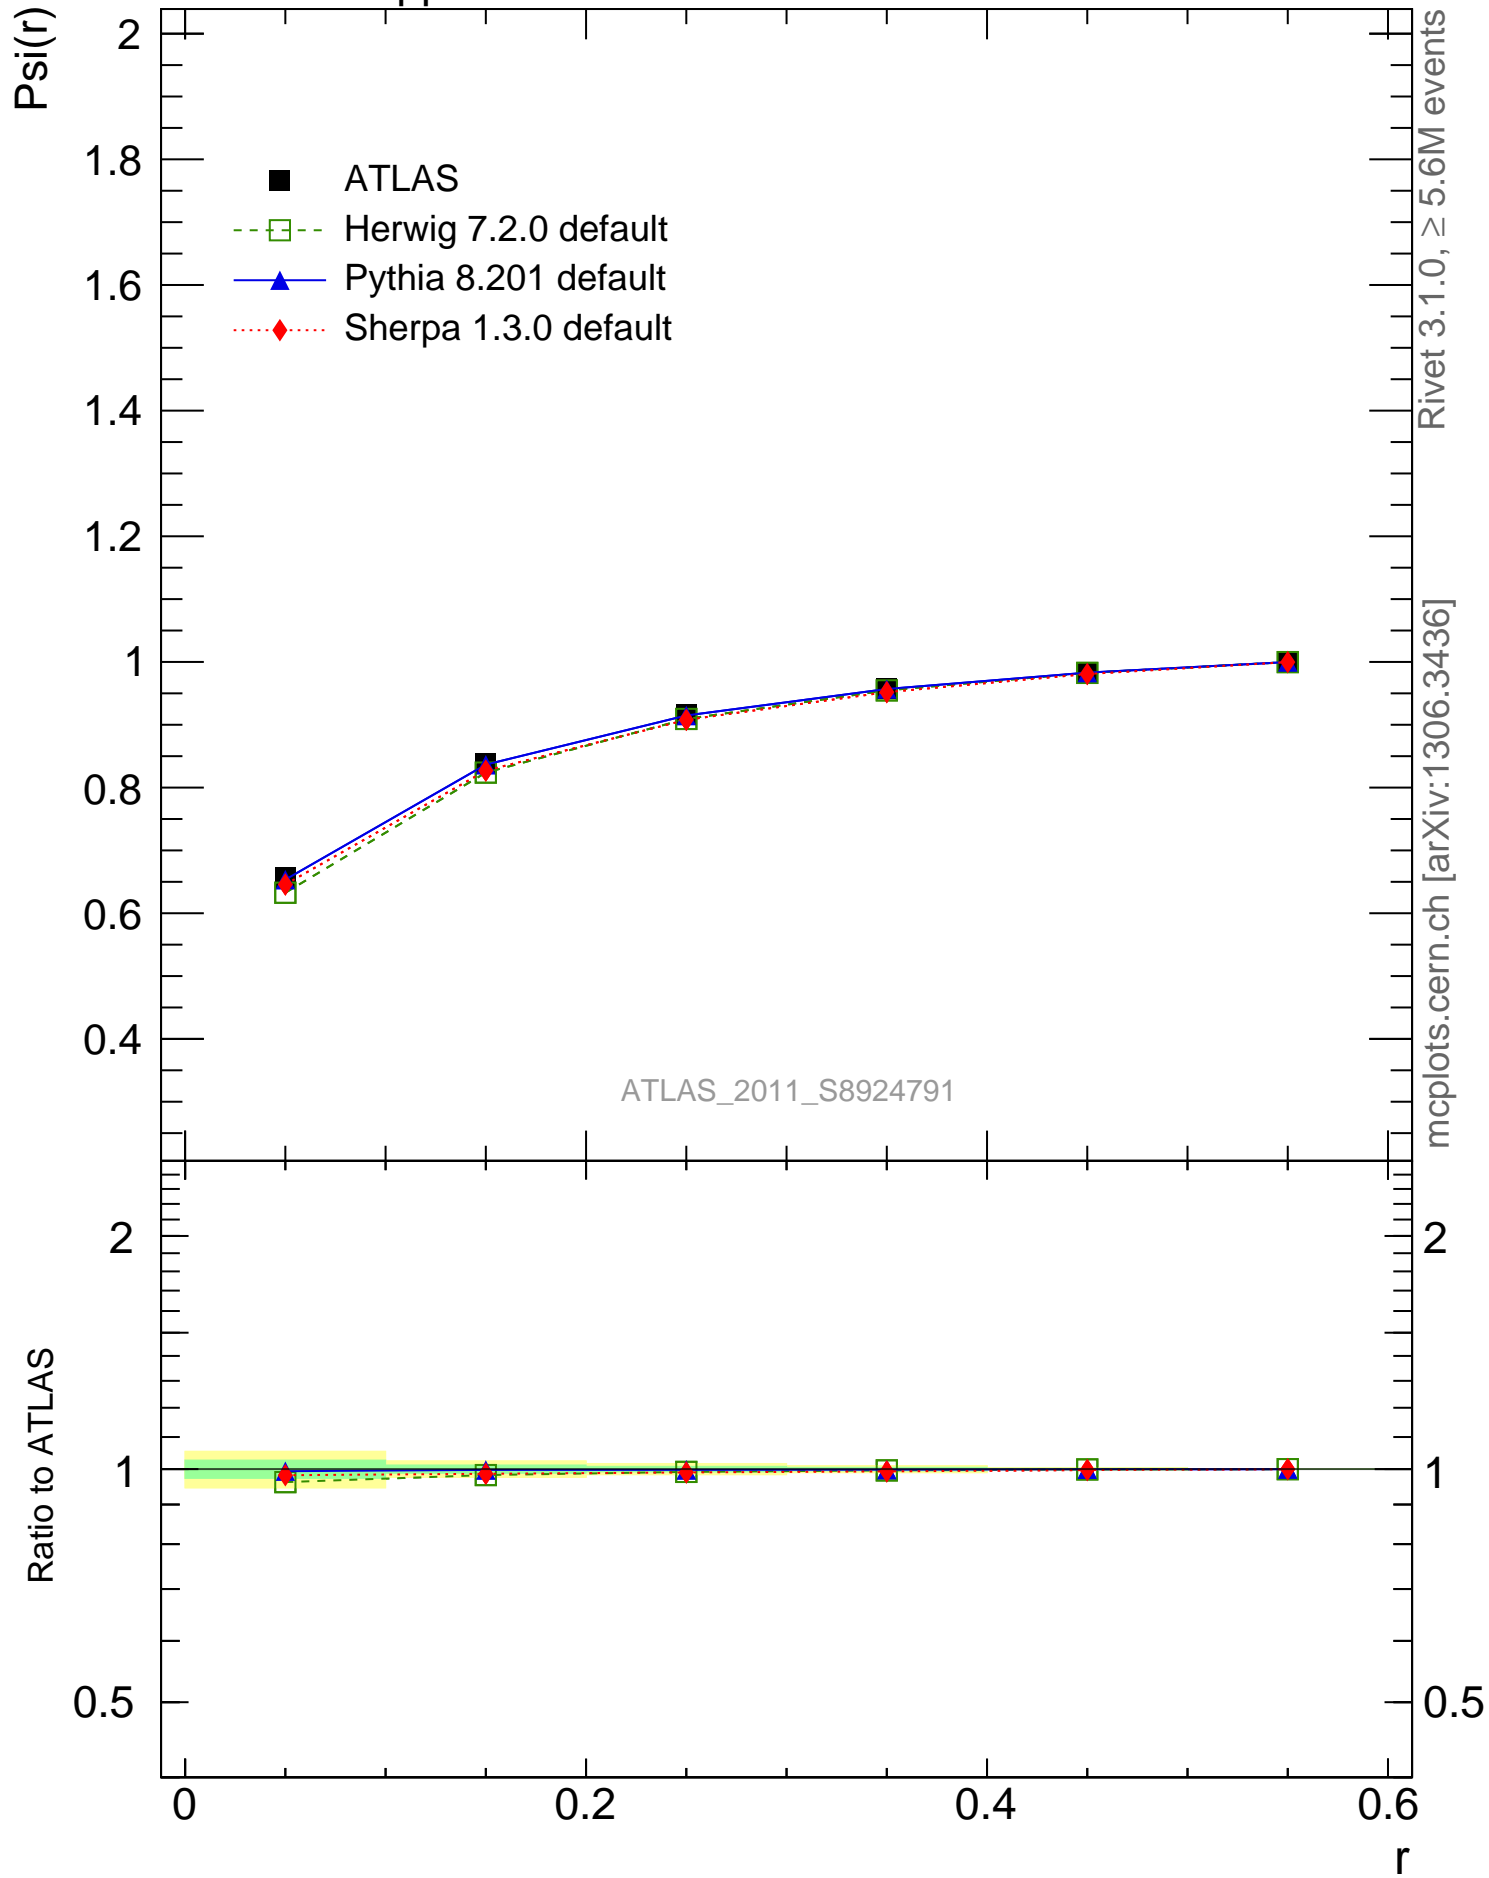

7000 GeV pp

Jets

Rivet 3.1.0,  $\geq 5.6M$  events  
mcplots.cern.ch [arXiv:1306.3436]

ATLAS\_2011\_S8924791