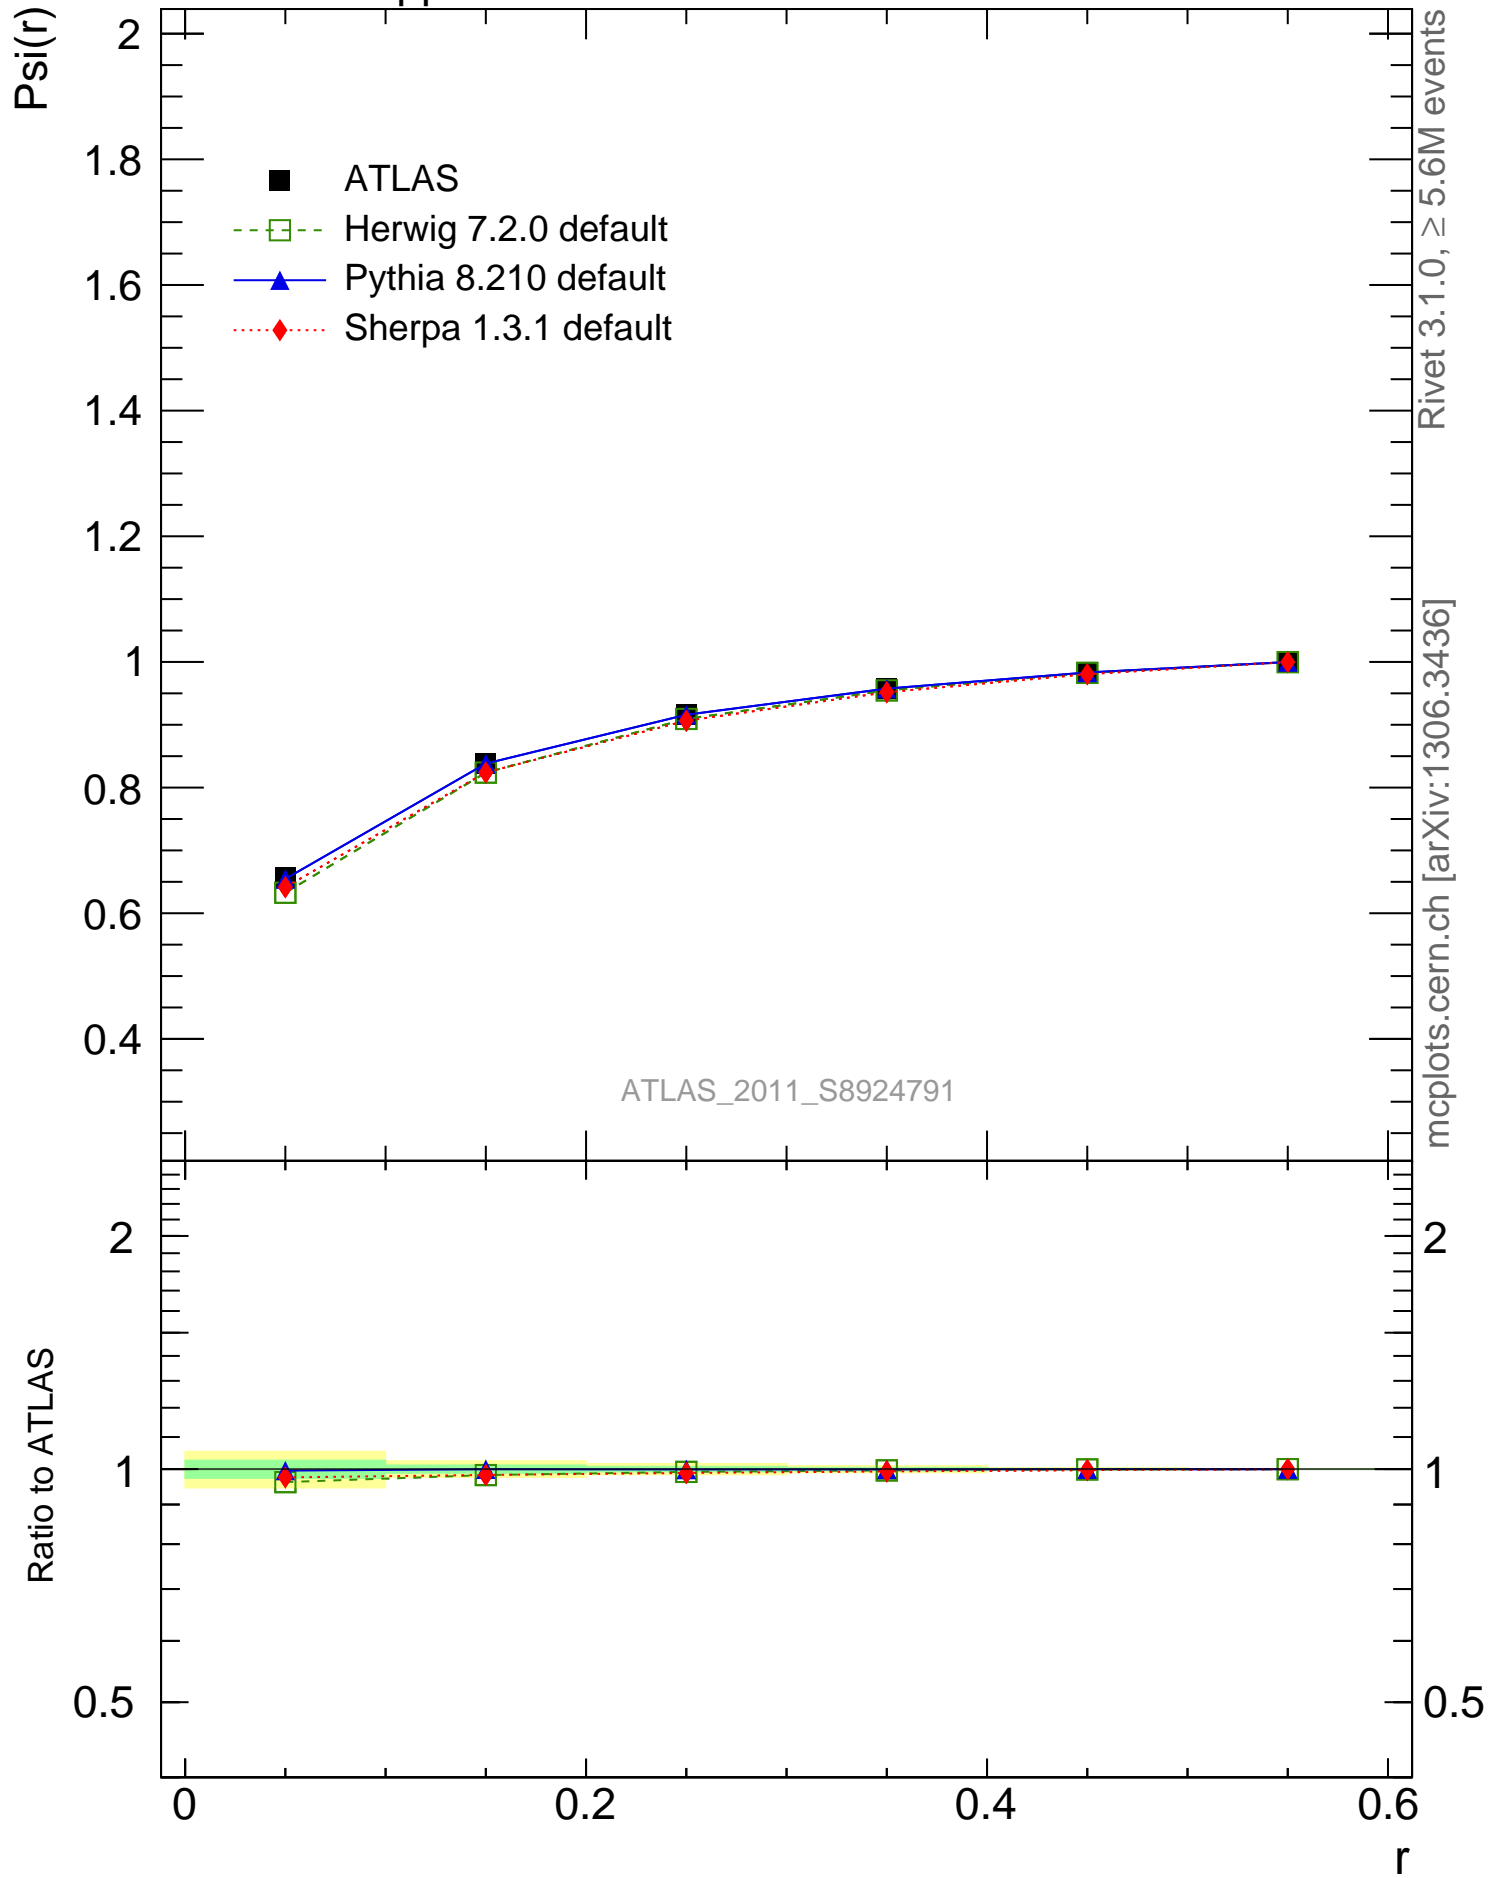

7000 GeV pp

Jets

ATLAS\_2011\_S8924791

Rivet 3.1.0,  $\geq 5.6M$  events  
mcplots.cern.ch [arXiv:1306.3436]