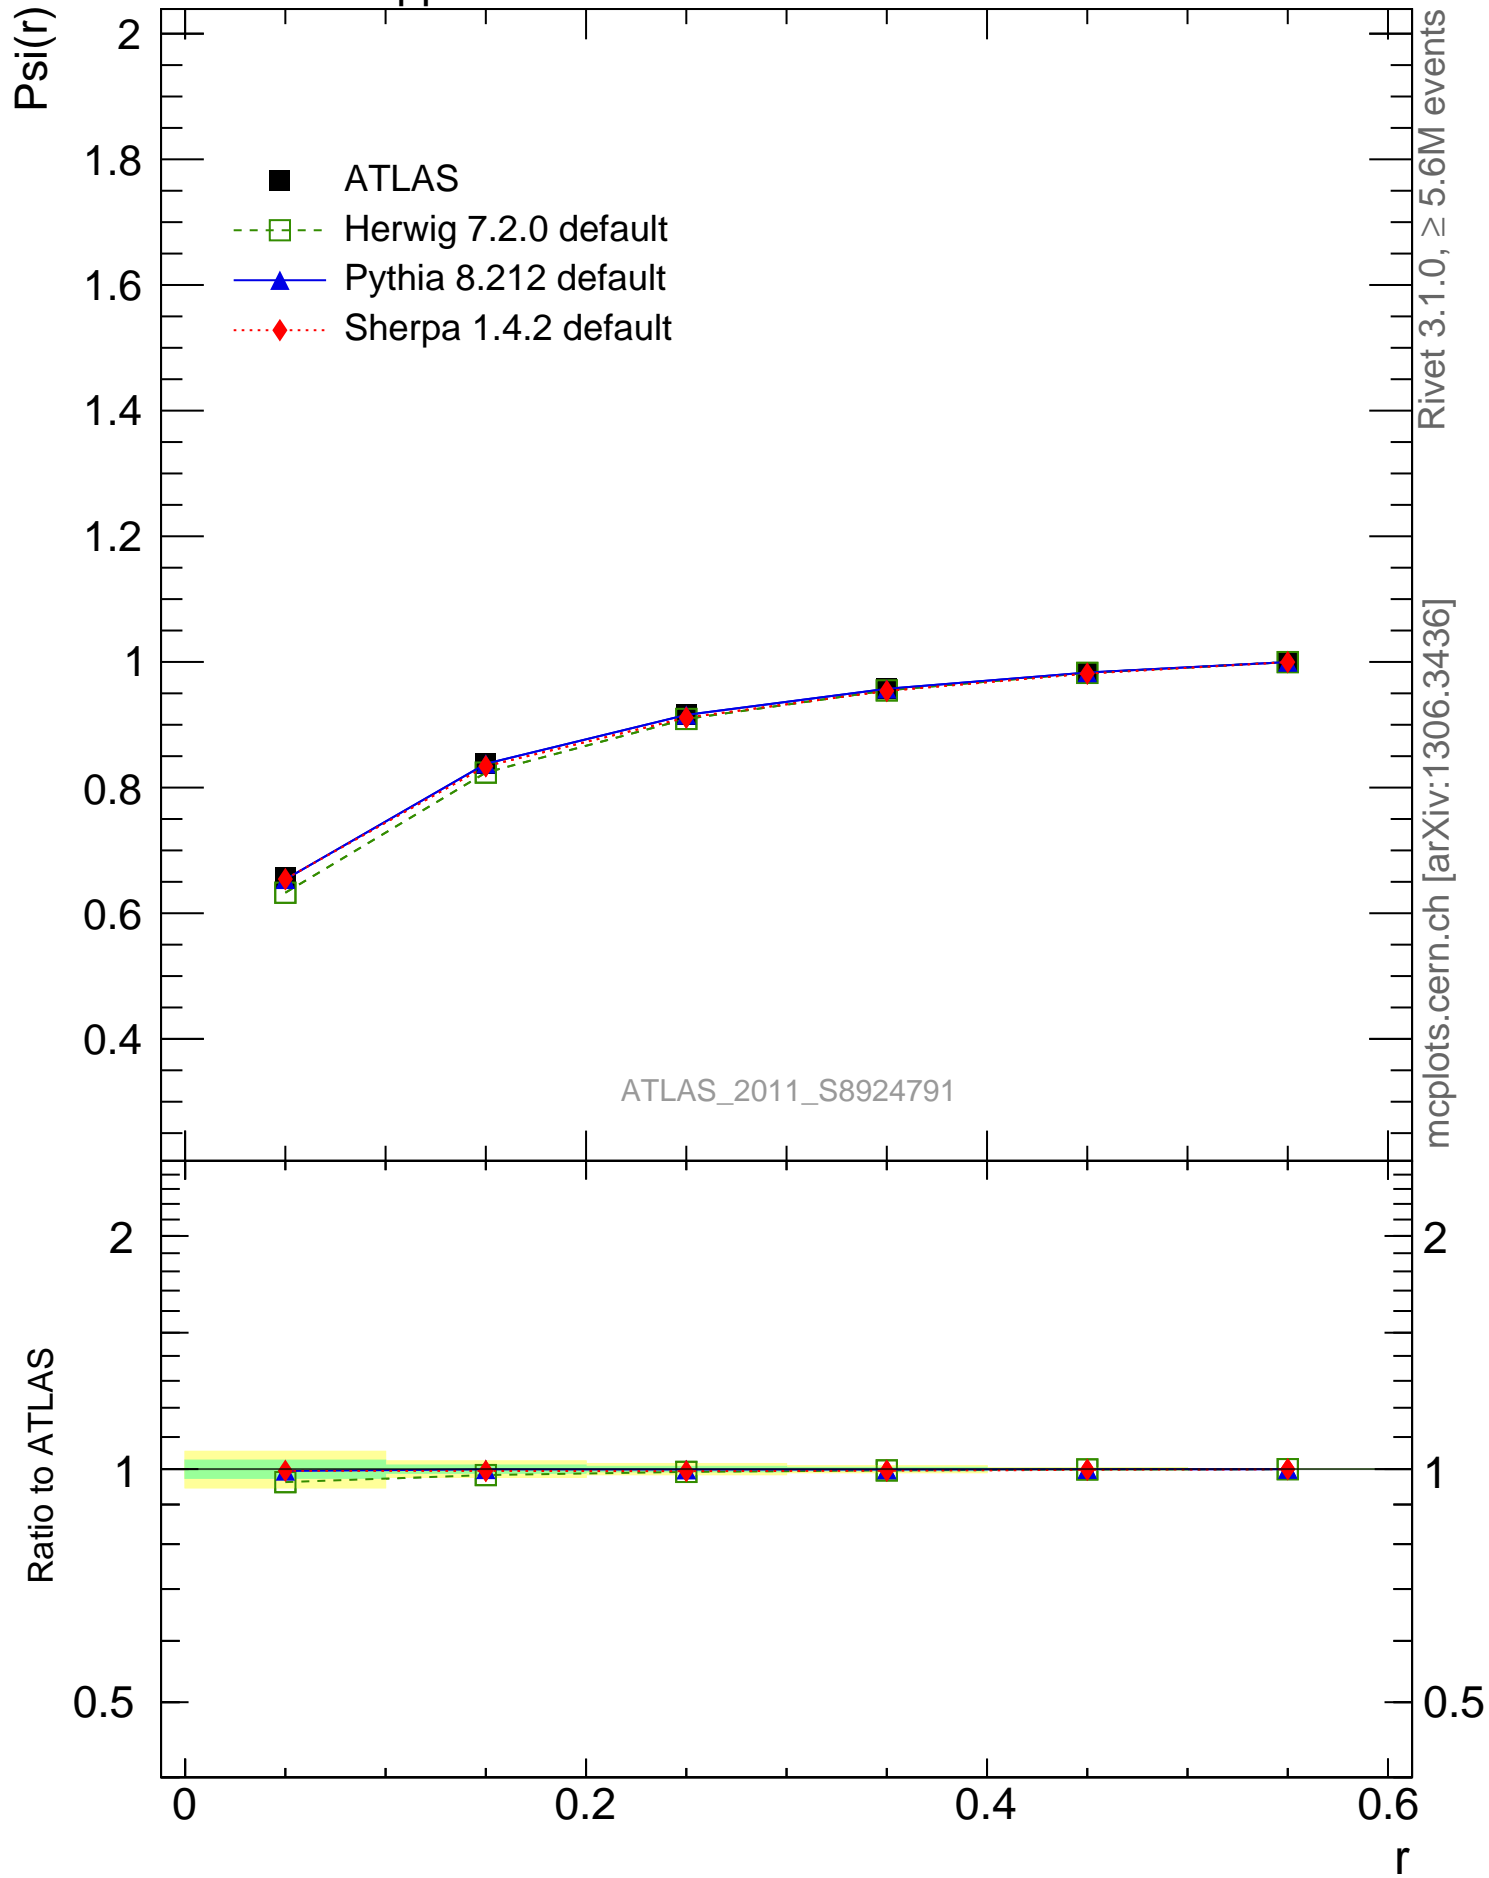

7000 GeV pp

Jets

ATLAS_2011_S8924791

Rivet 3.1.0, $\geq 5.6M$ events
mcplots.cern.ch [arXiv:1306.3436]