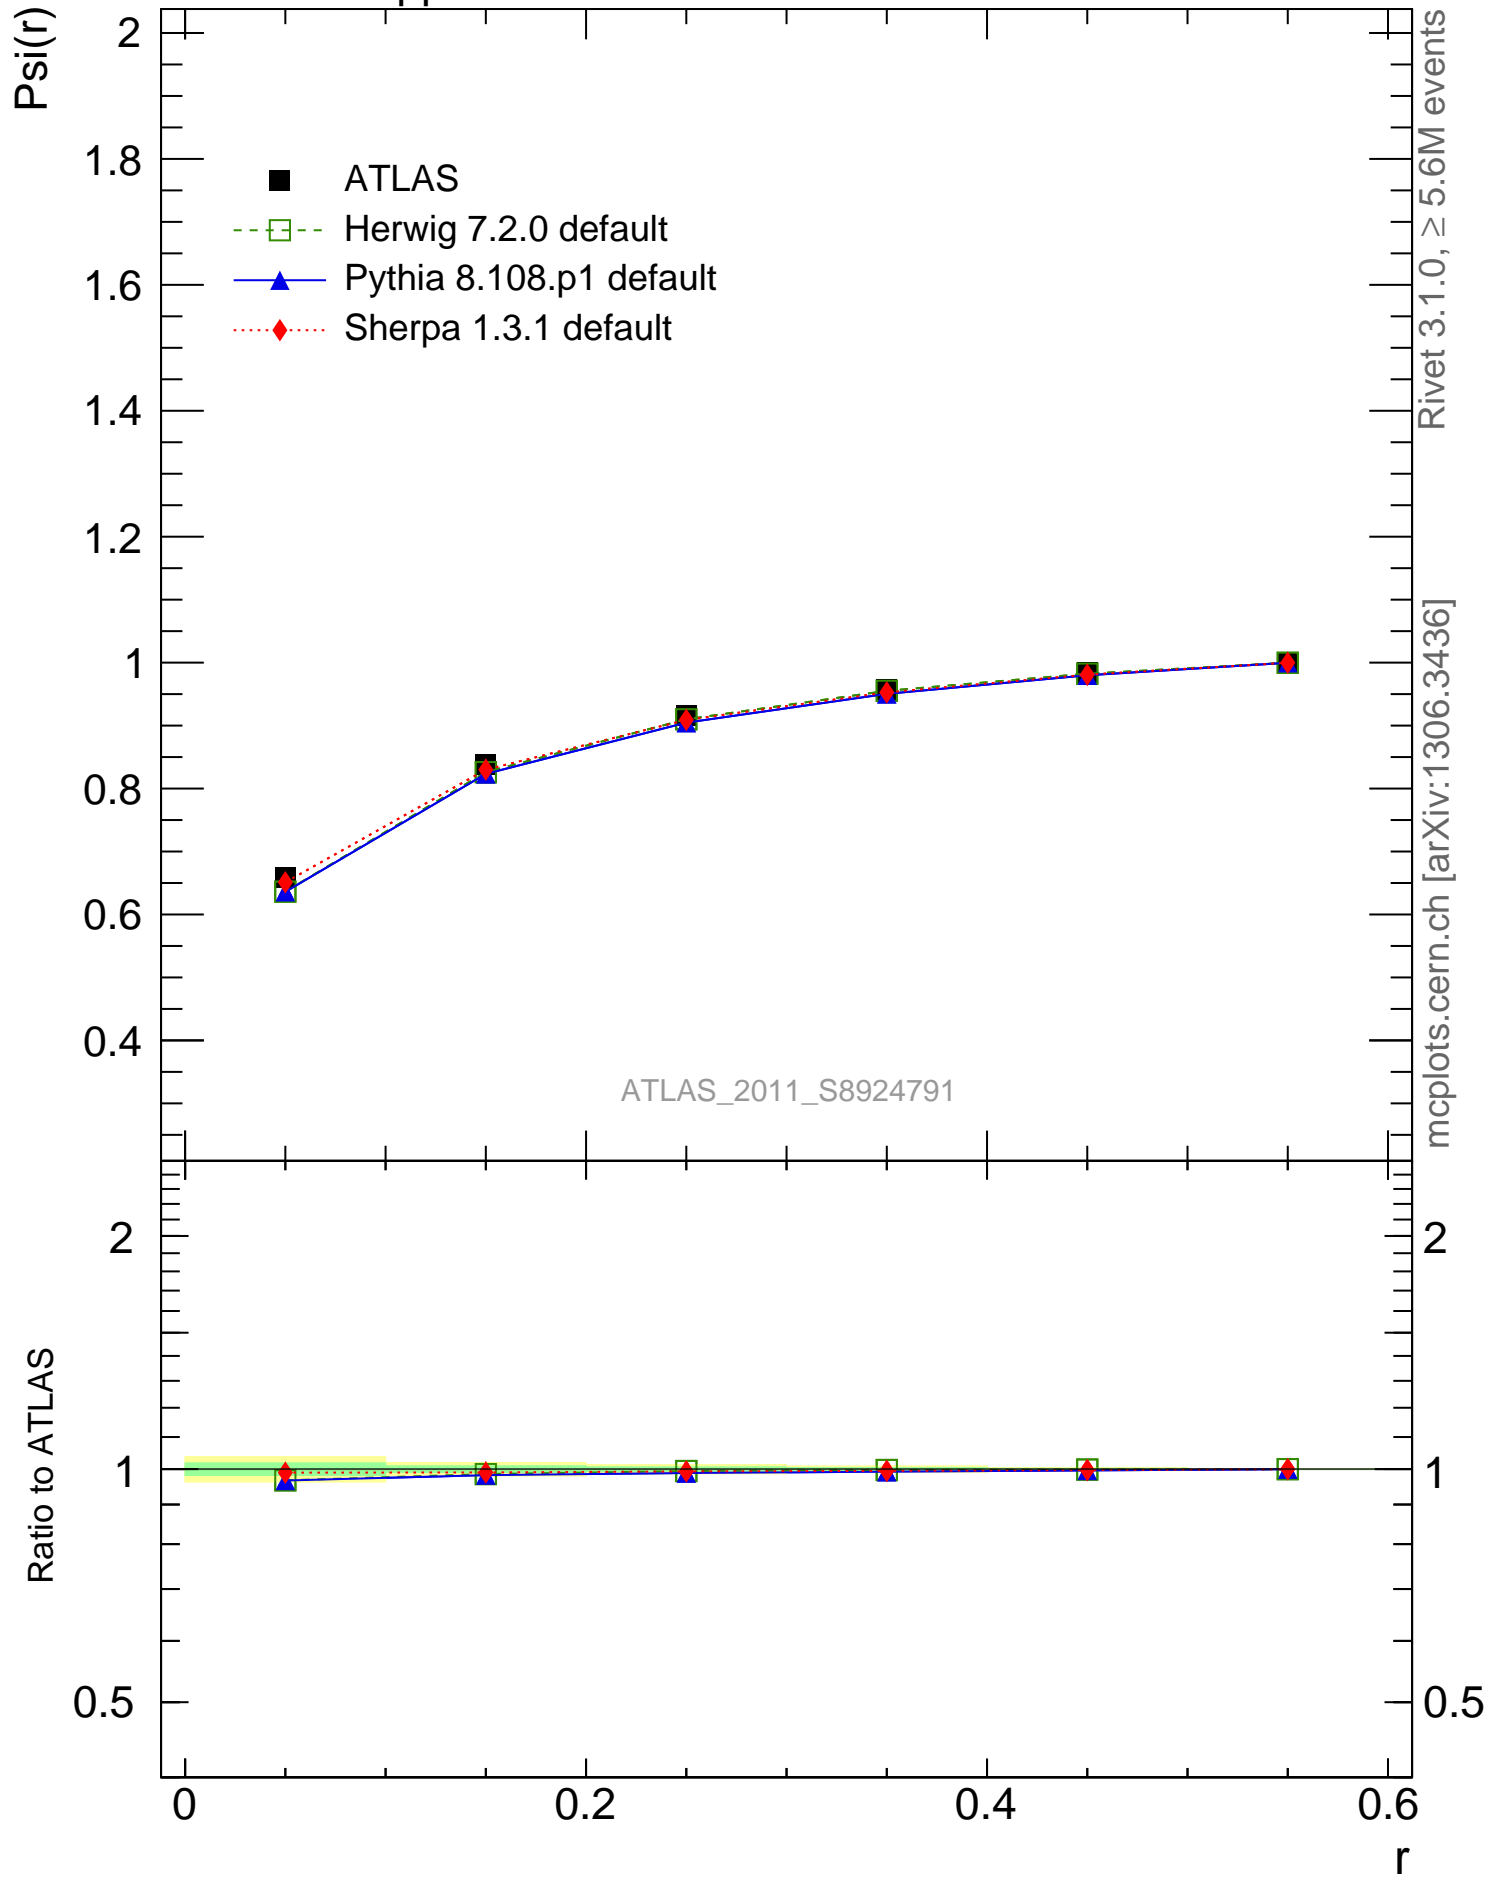

7000 GeV pp

Jets

ATLAS_2011_S8924791

Rivet 3.1.0, $\geq 5.6M$ events
mcplots.cern.ch [arXiv:1306.3436]