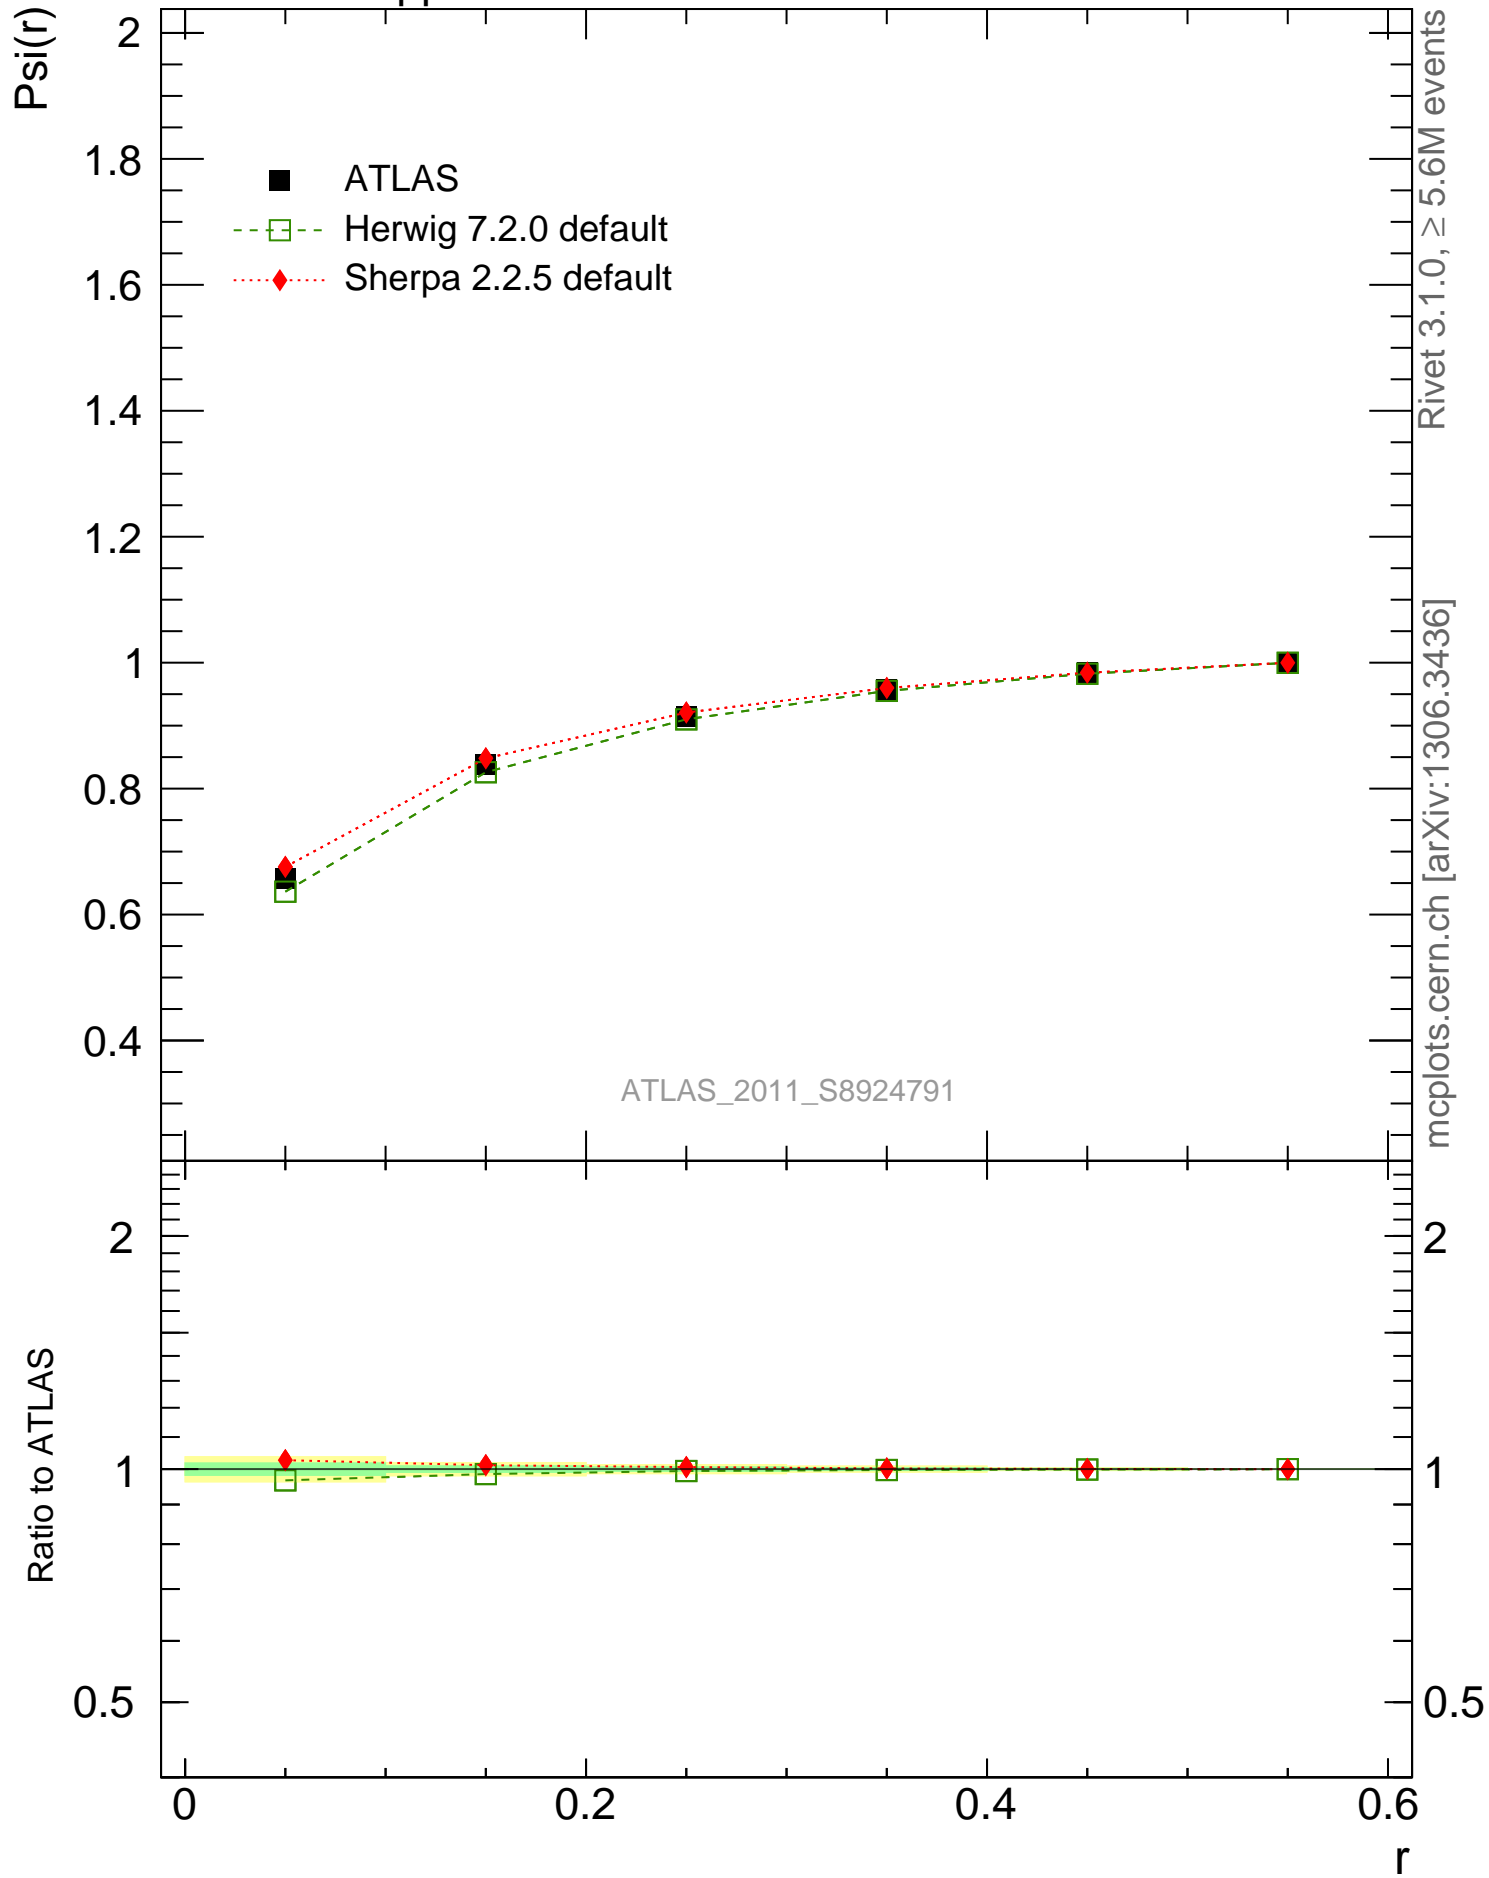

7000 GeV pp

Jets

Rivet 3.1.0, $\geq 5.6M$ events
mcplots.cern.ch [arXiv:1306.3436]

2
1
0.5
r