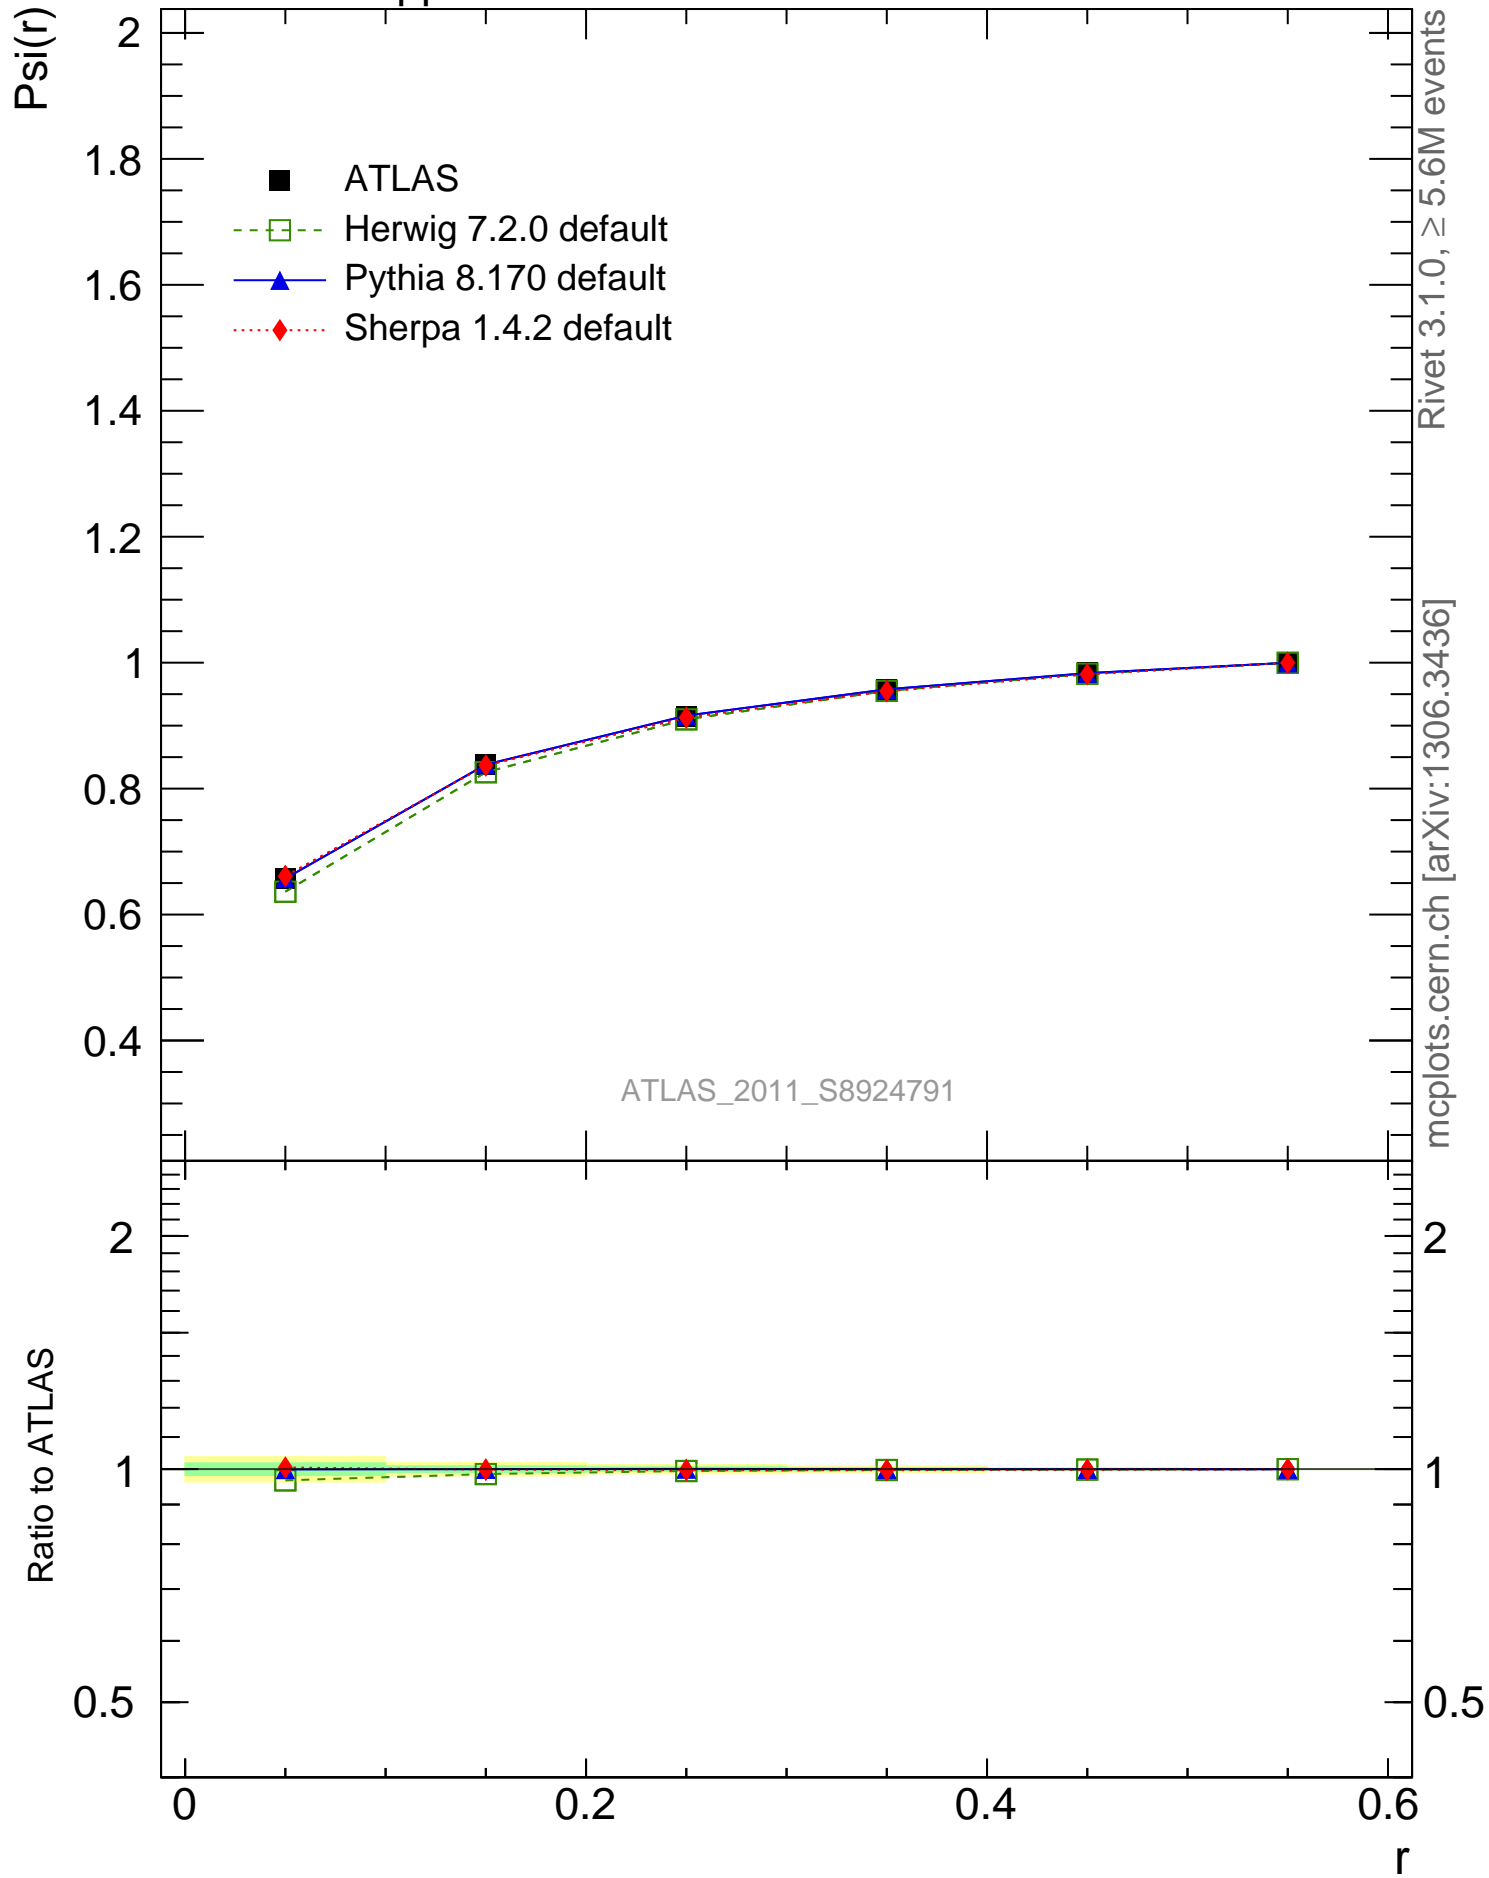

7000 GeV pp

Jets

ATLAS\_2011\_S8924791

Rivet 3.1.0,  $\geq 5.6M$  events  
mcplots.cern.ch [arXiv:1306.3436]