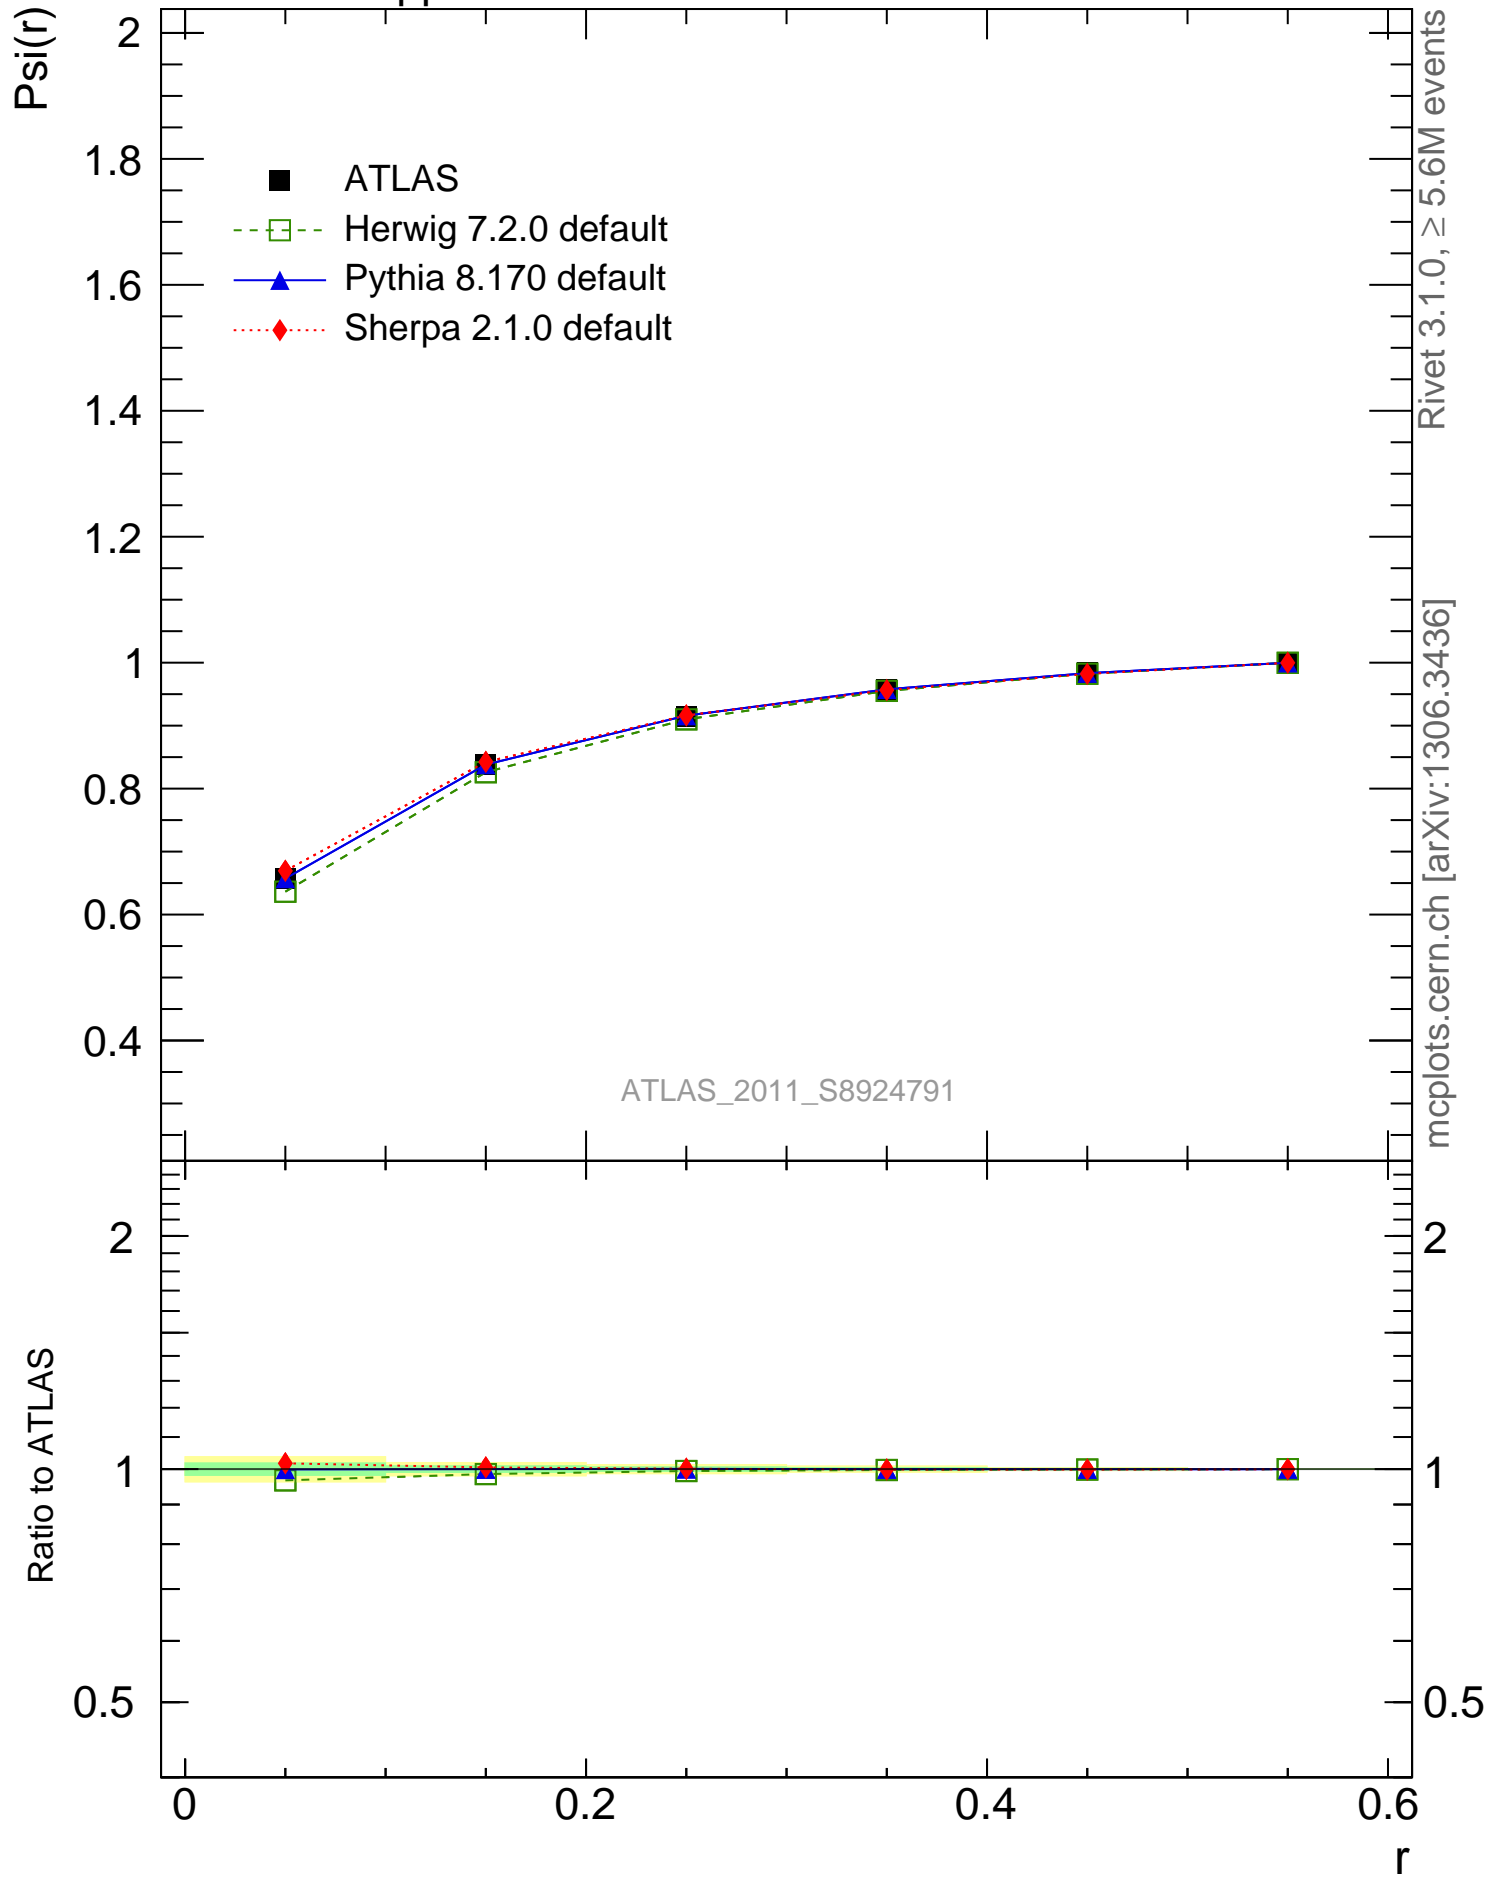

7000 GeV pp

Jets

Rivet 3.1.0, $\geq 5.6M$ events
mcplots.cern.ch [arXiv:1306.3436]

2
1
0.5