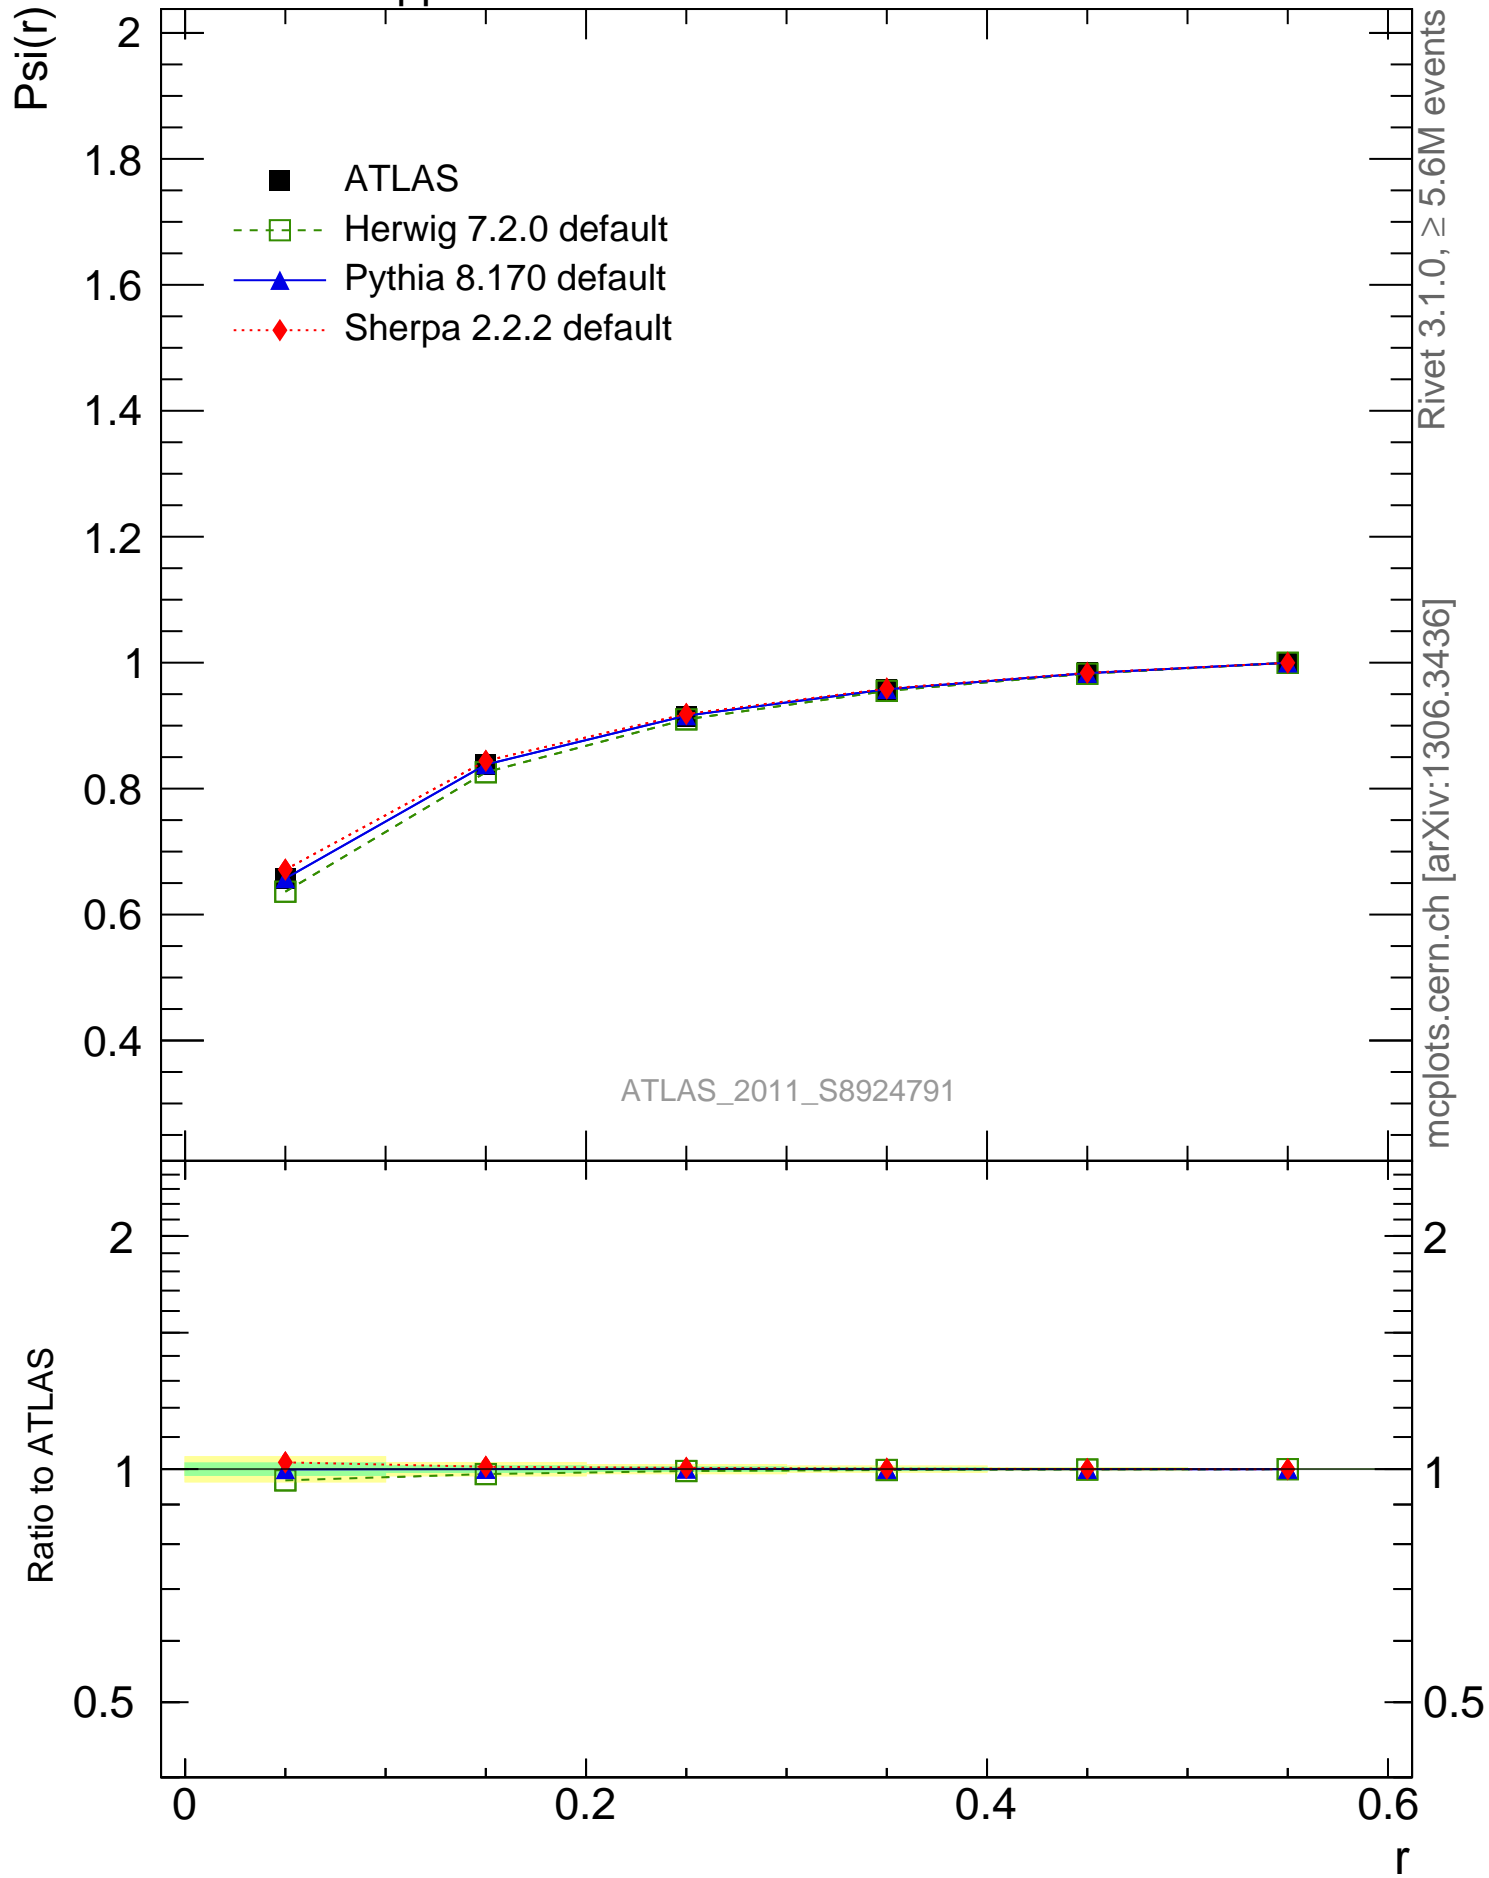

7000 GeV pp

Jets

Rivet 3.1.0, ≥ 5.6M events
mcplots.cern.ch [arXiv:1306.3436]