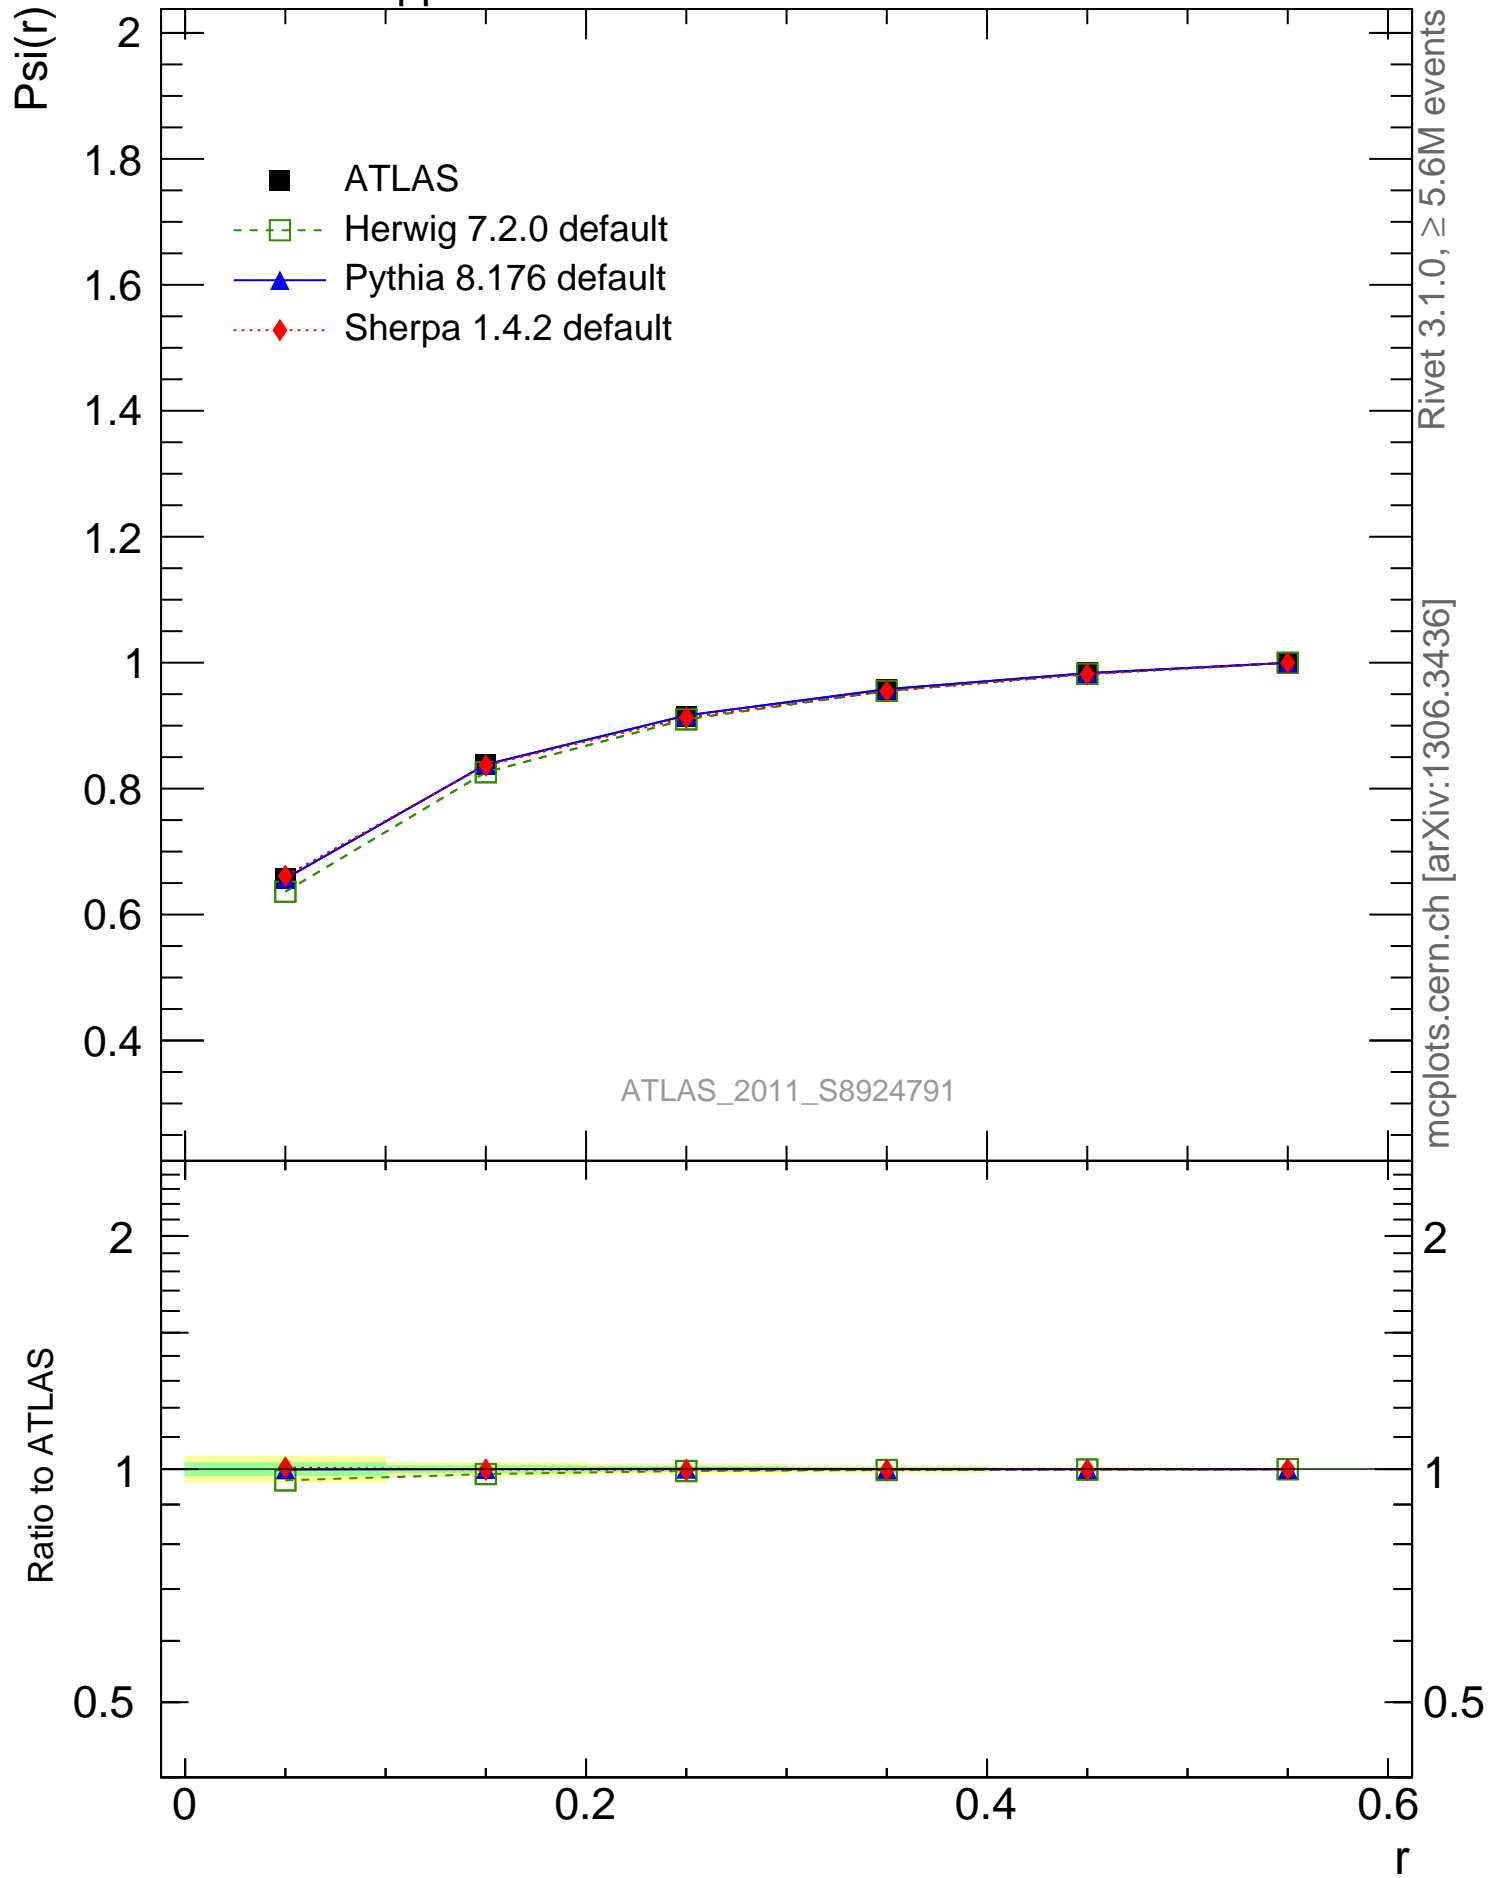

7000 GeV pp

Jets

ATLAS\_2011\_S8924791

mcplots.cern.ch [arXiv:1306.3436]

Rivet 3.1.0,  $\geq 5.6M$  events