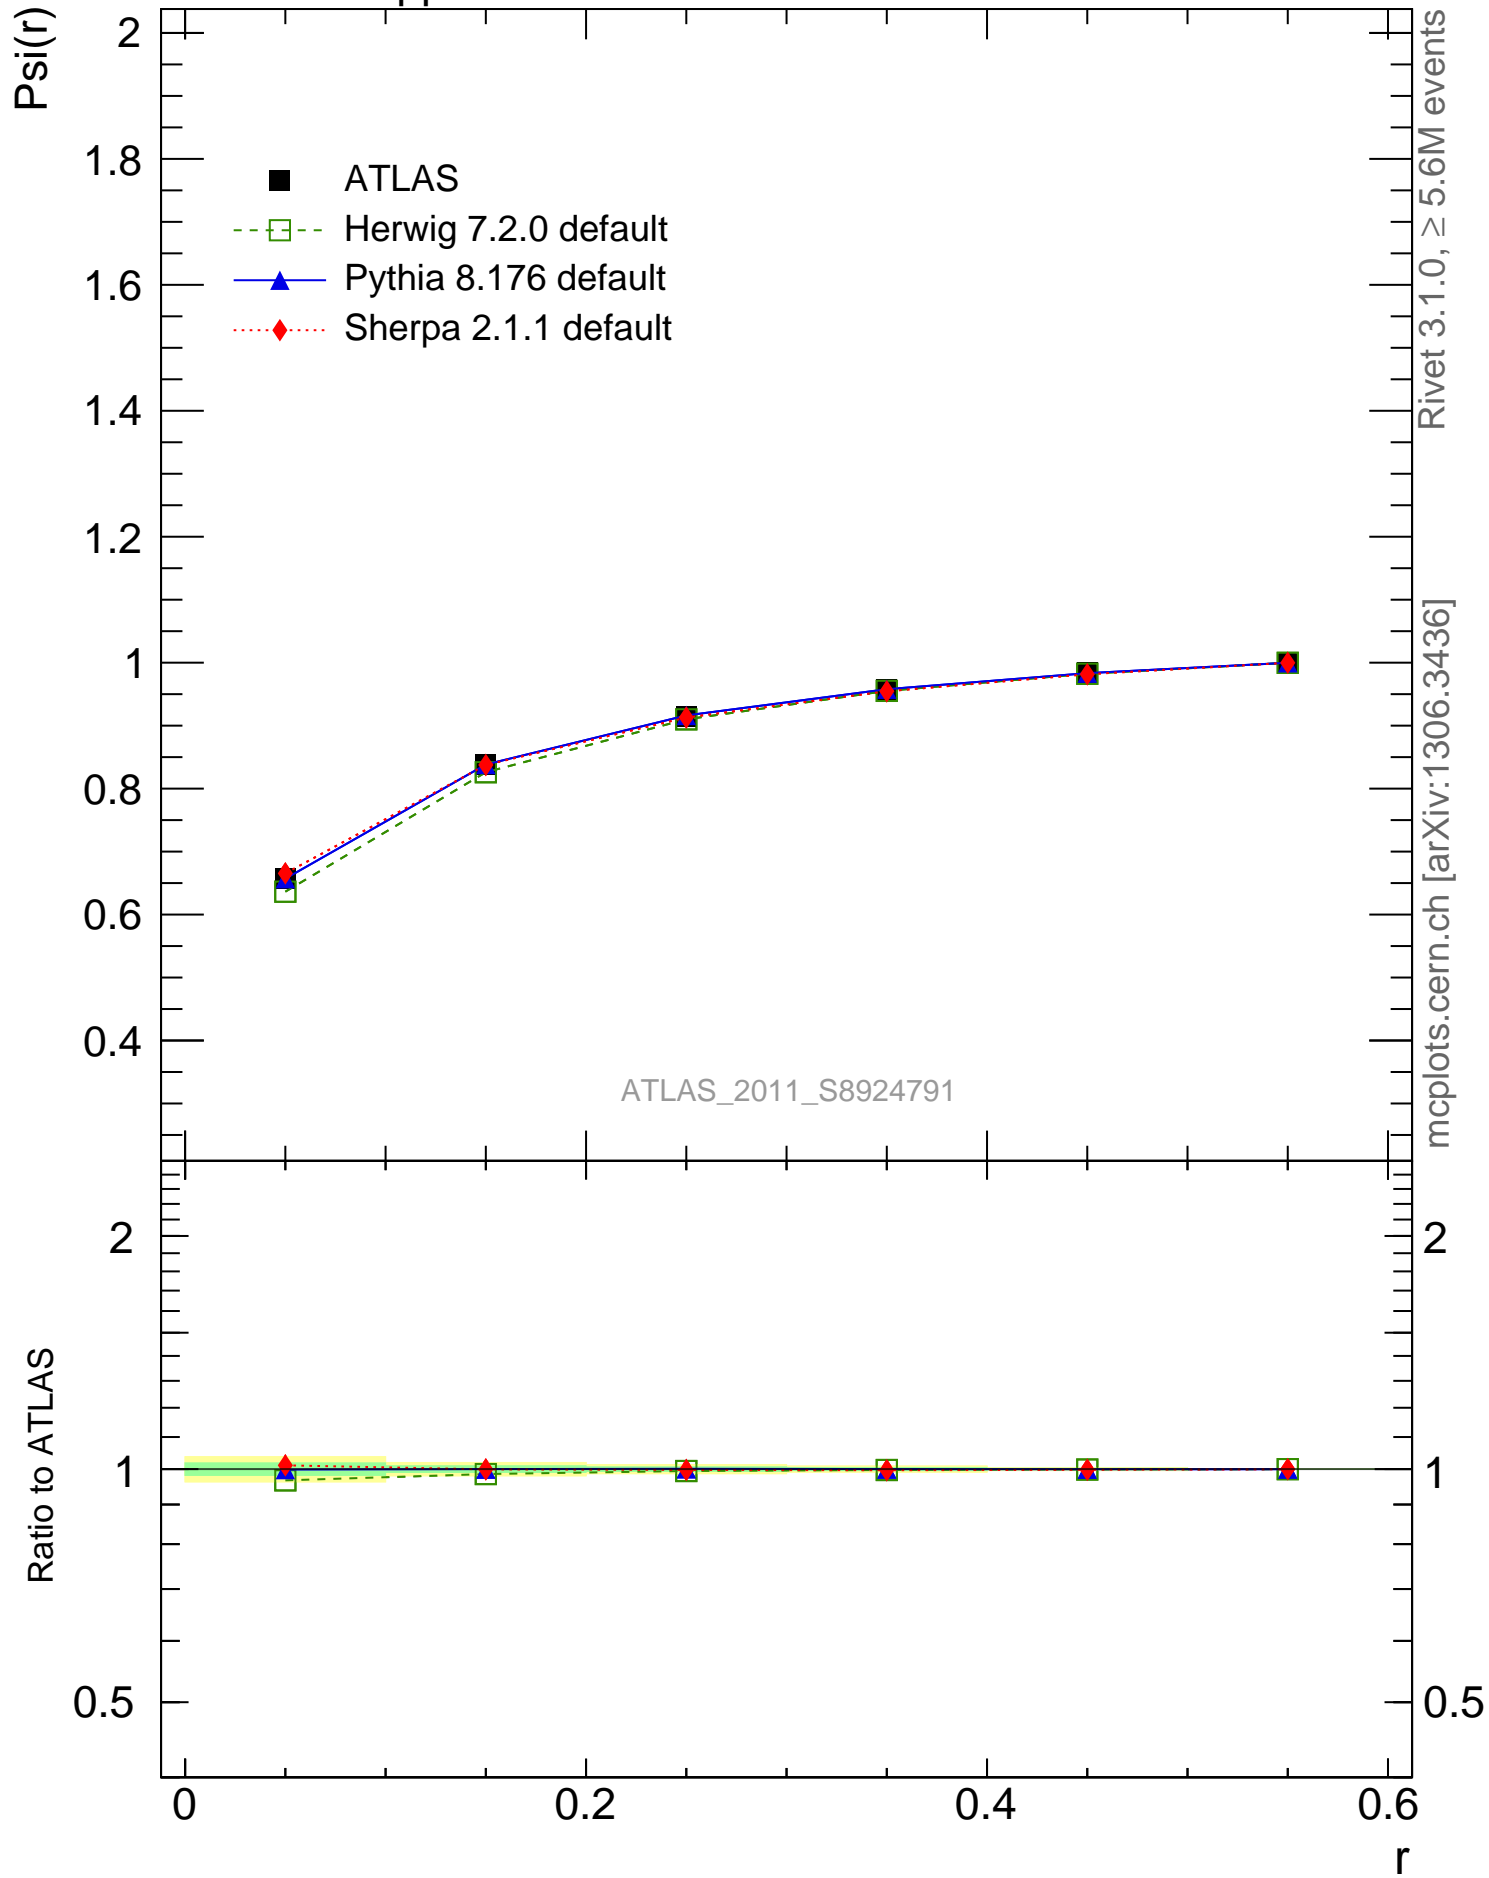

7000 GeV pp

Jets

Rivet 3.1.0, $\geq 5.6M$ events
mcplots.cern.ch [arXiv:1306.3436]

ATLAS_2011_S8924791