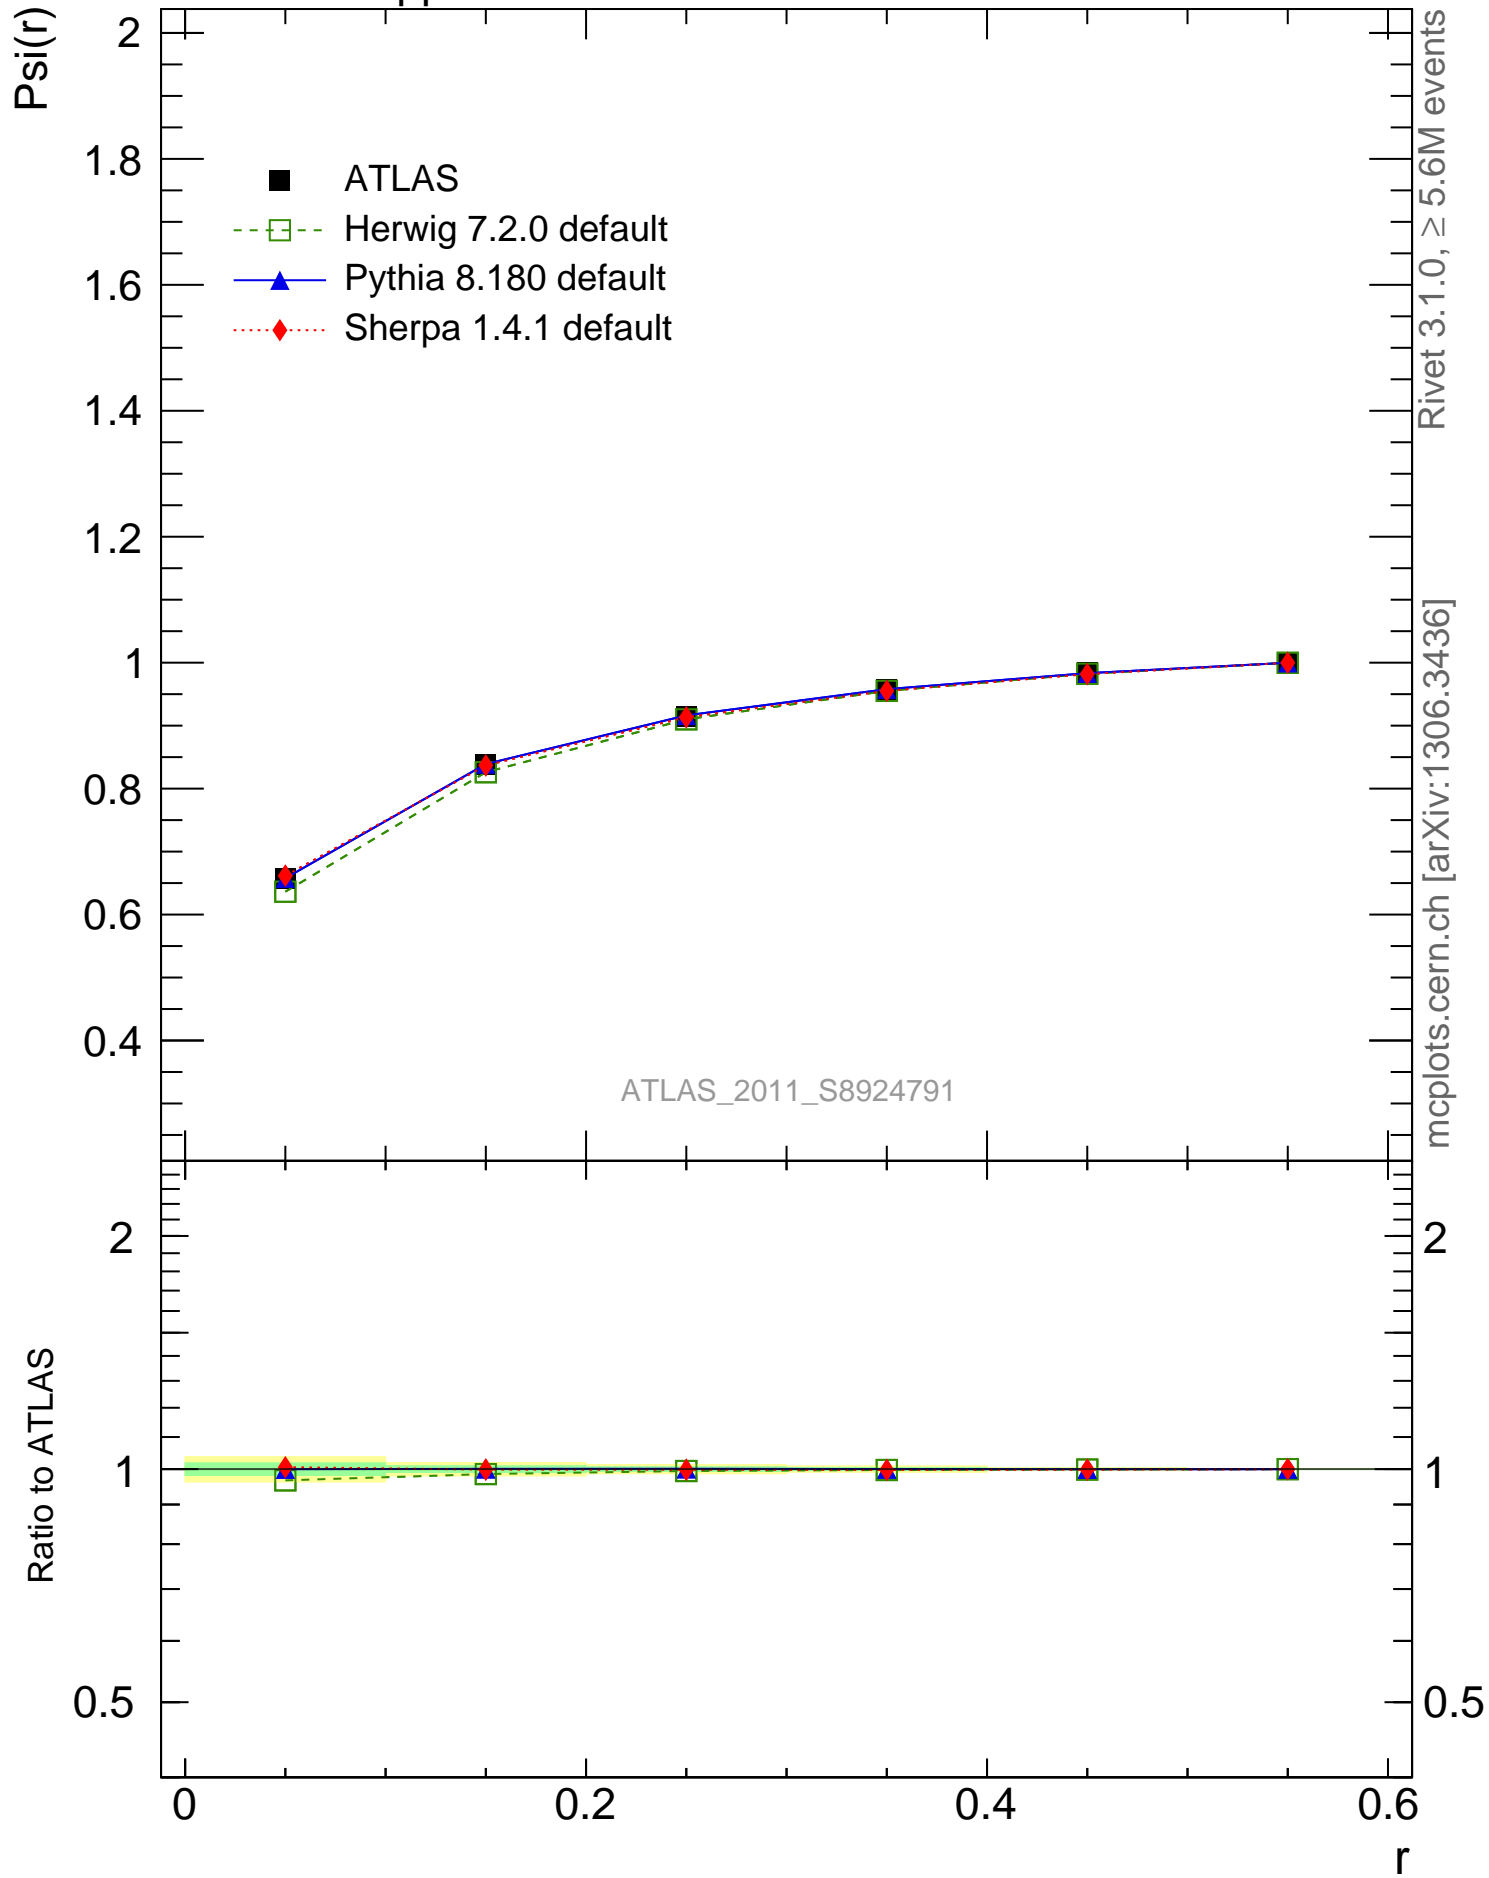

7000 GeV pp

Jets

ATLAS_2011_S8924791

mcplots.cern.ch [arXiv:1306.3436]

Rivet 3.1.0, $\geq 5.6M$ events