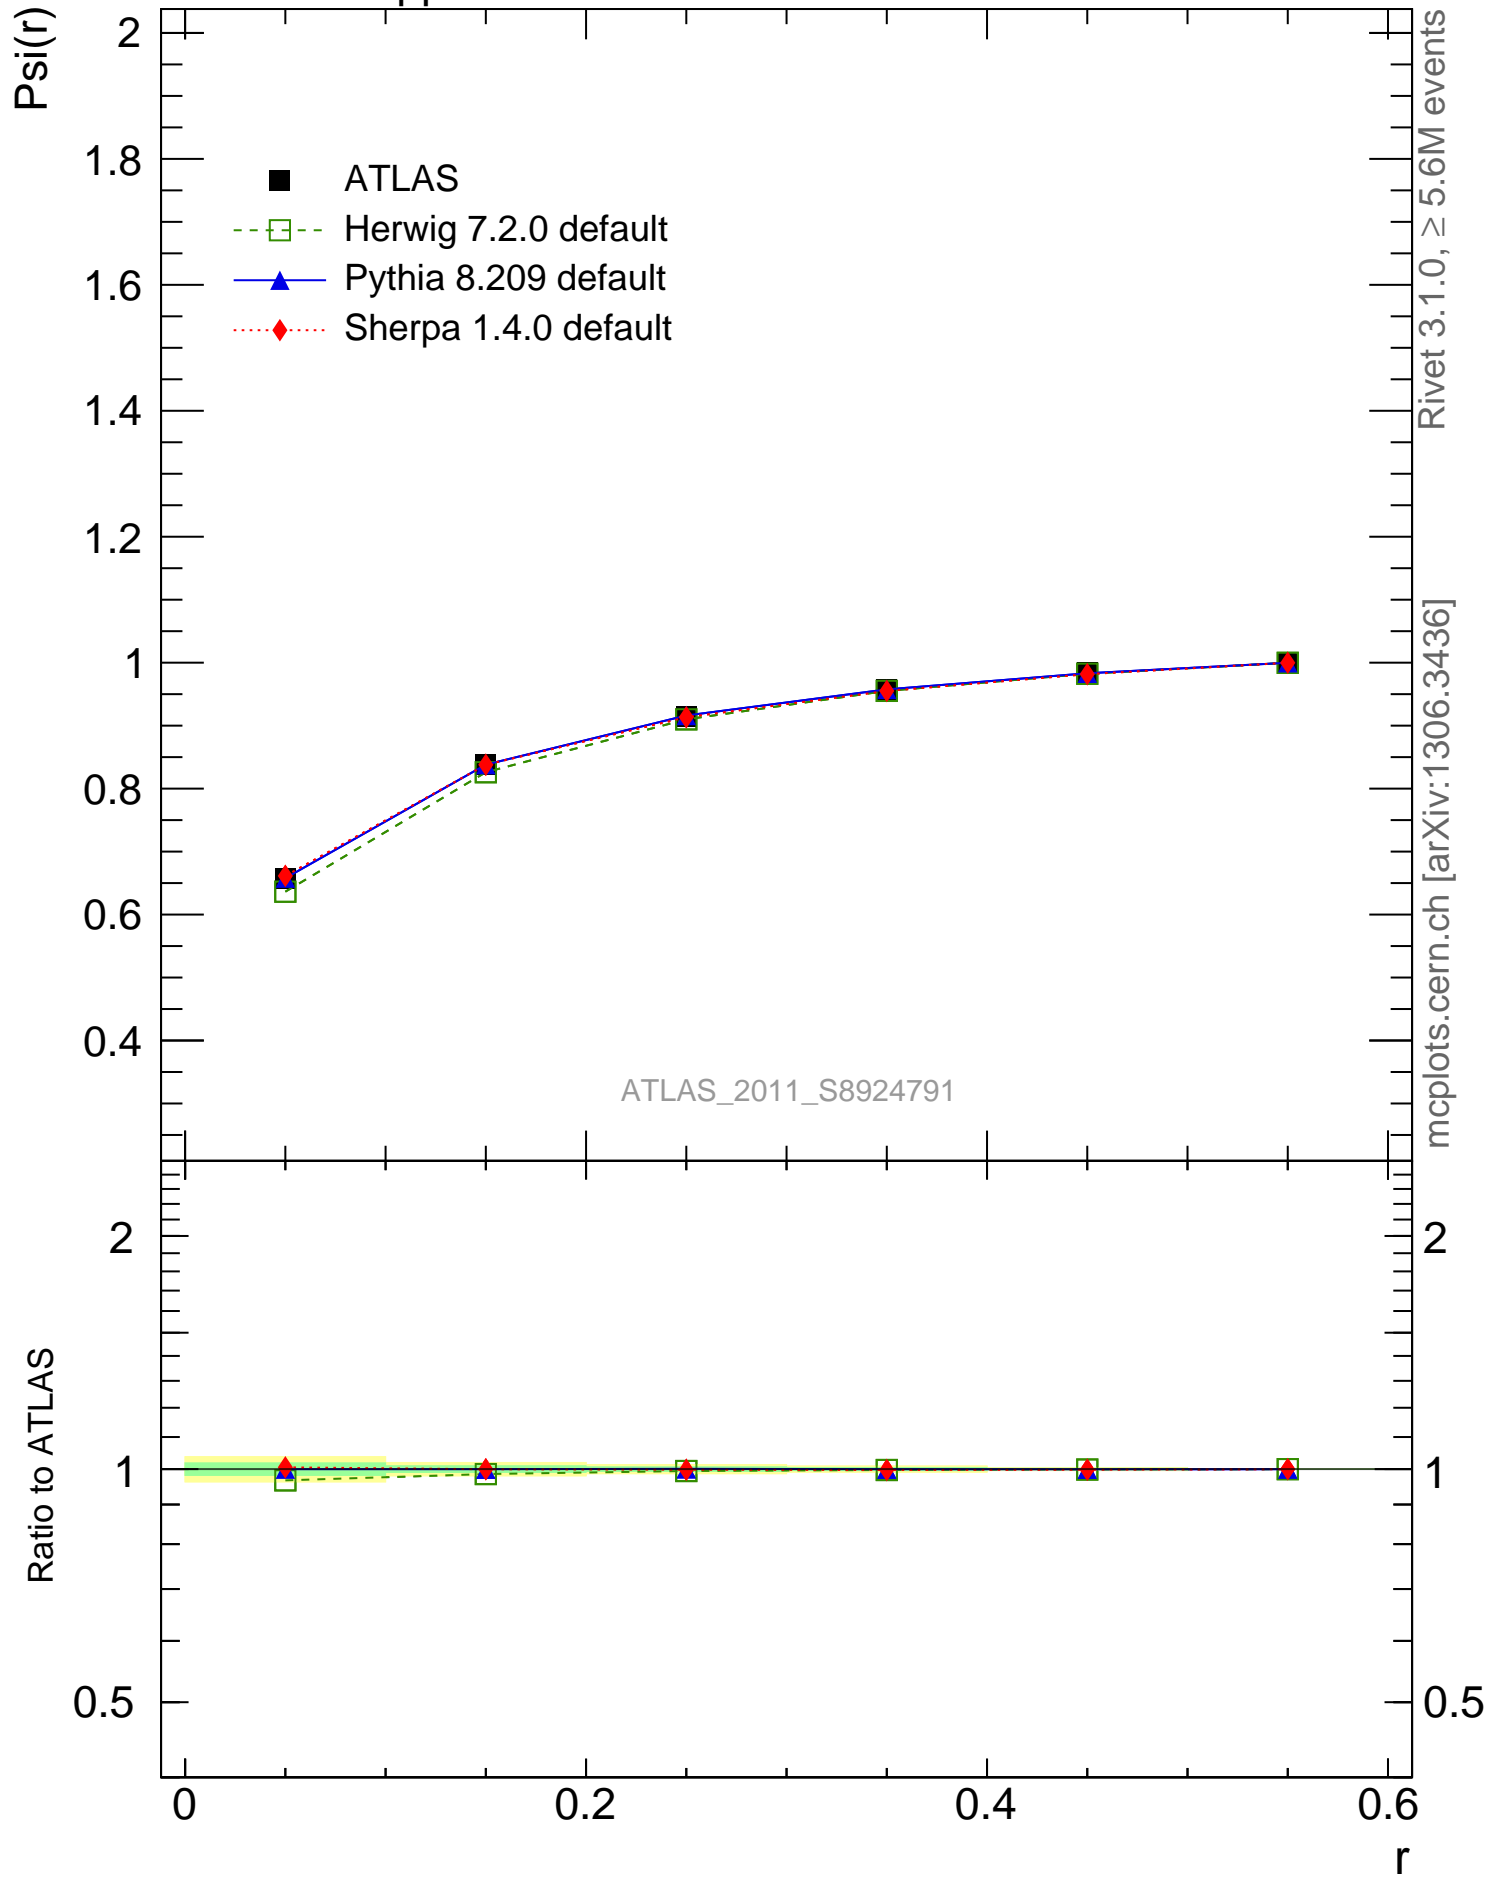

7000 GeV pp

Jets

ATLAS_2011_S8924791

mcplots.cern.ch [arXiv:1306.3436]

Rivet 3.1.0, $\geq 5.6M$ events