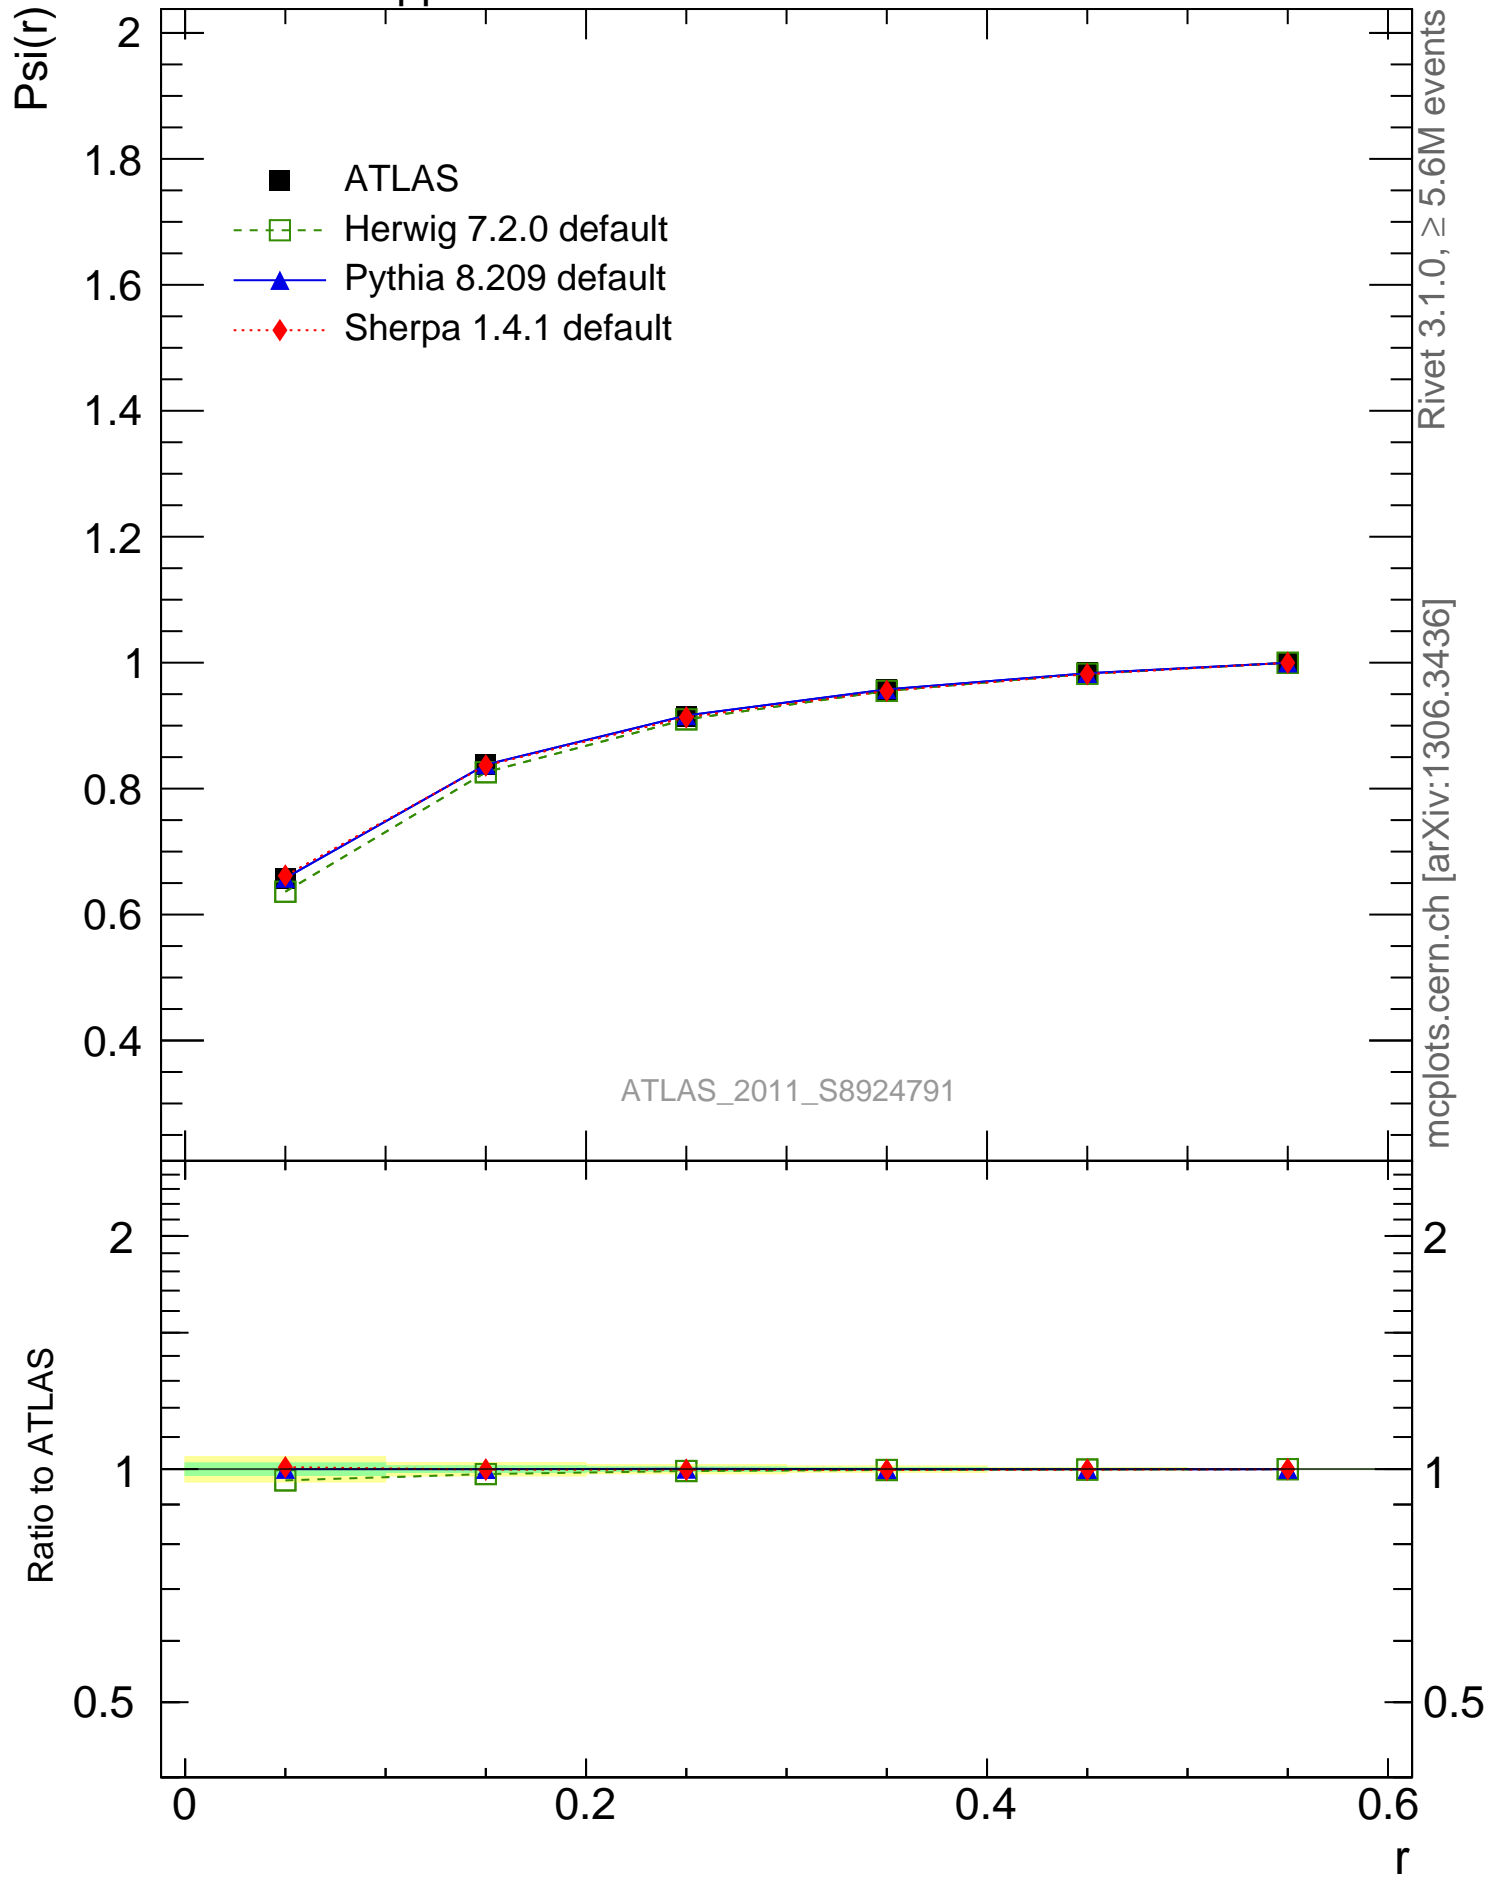

7000 GeV pp

Jets

Rivet 3.1.0,  $\geq 5.6M$  events  
mcplots.cern.ch [arXiv:1306.3436]

2  
1  
0.5