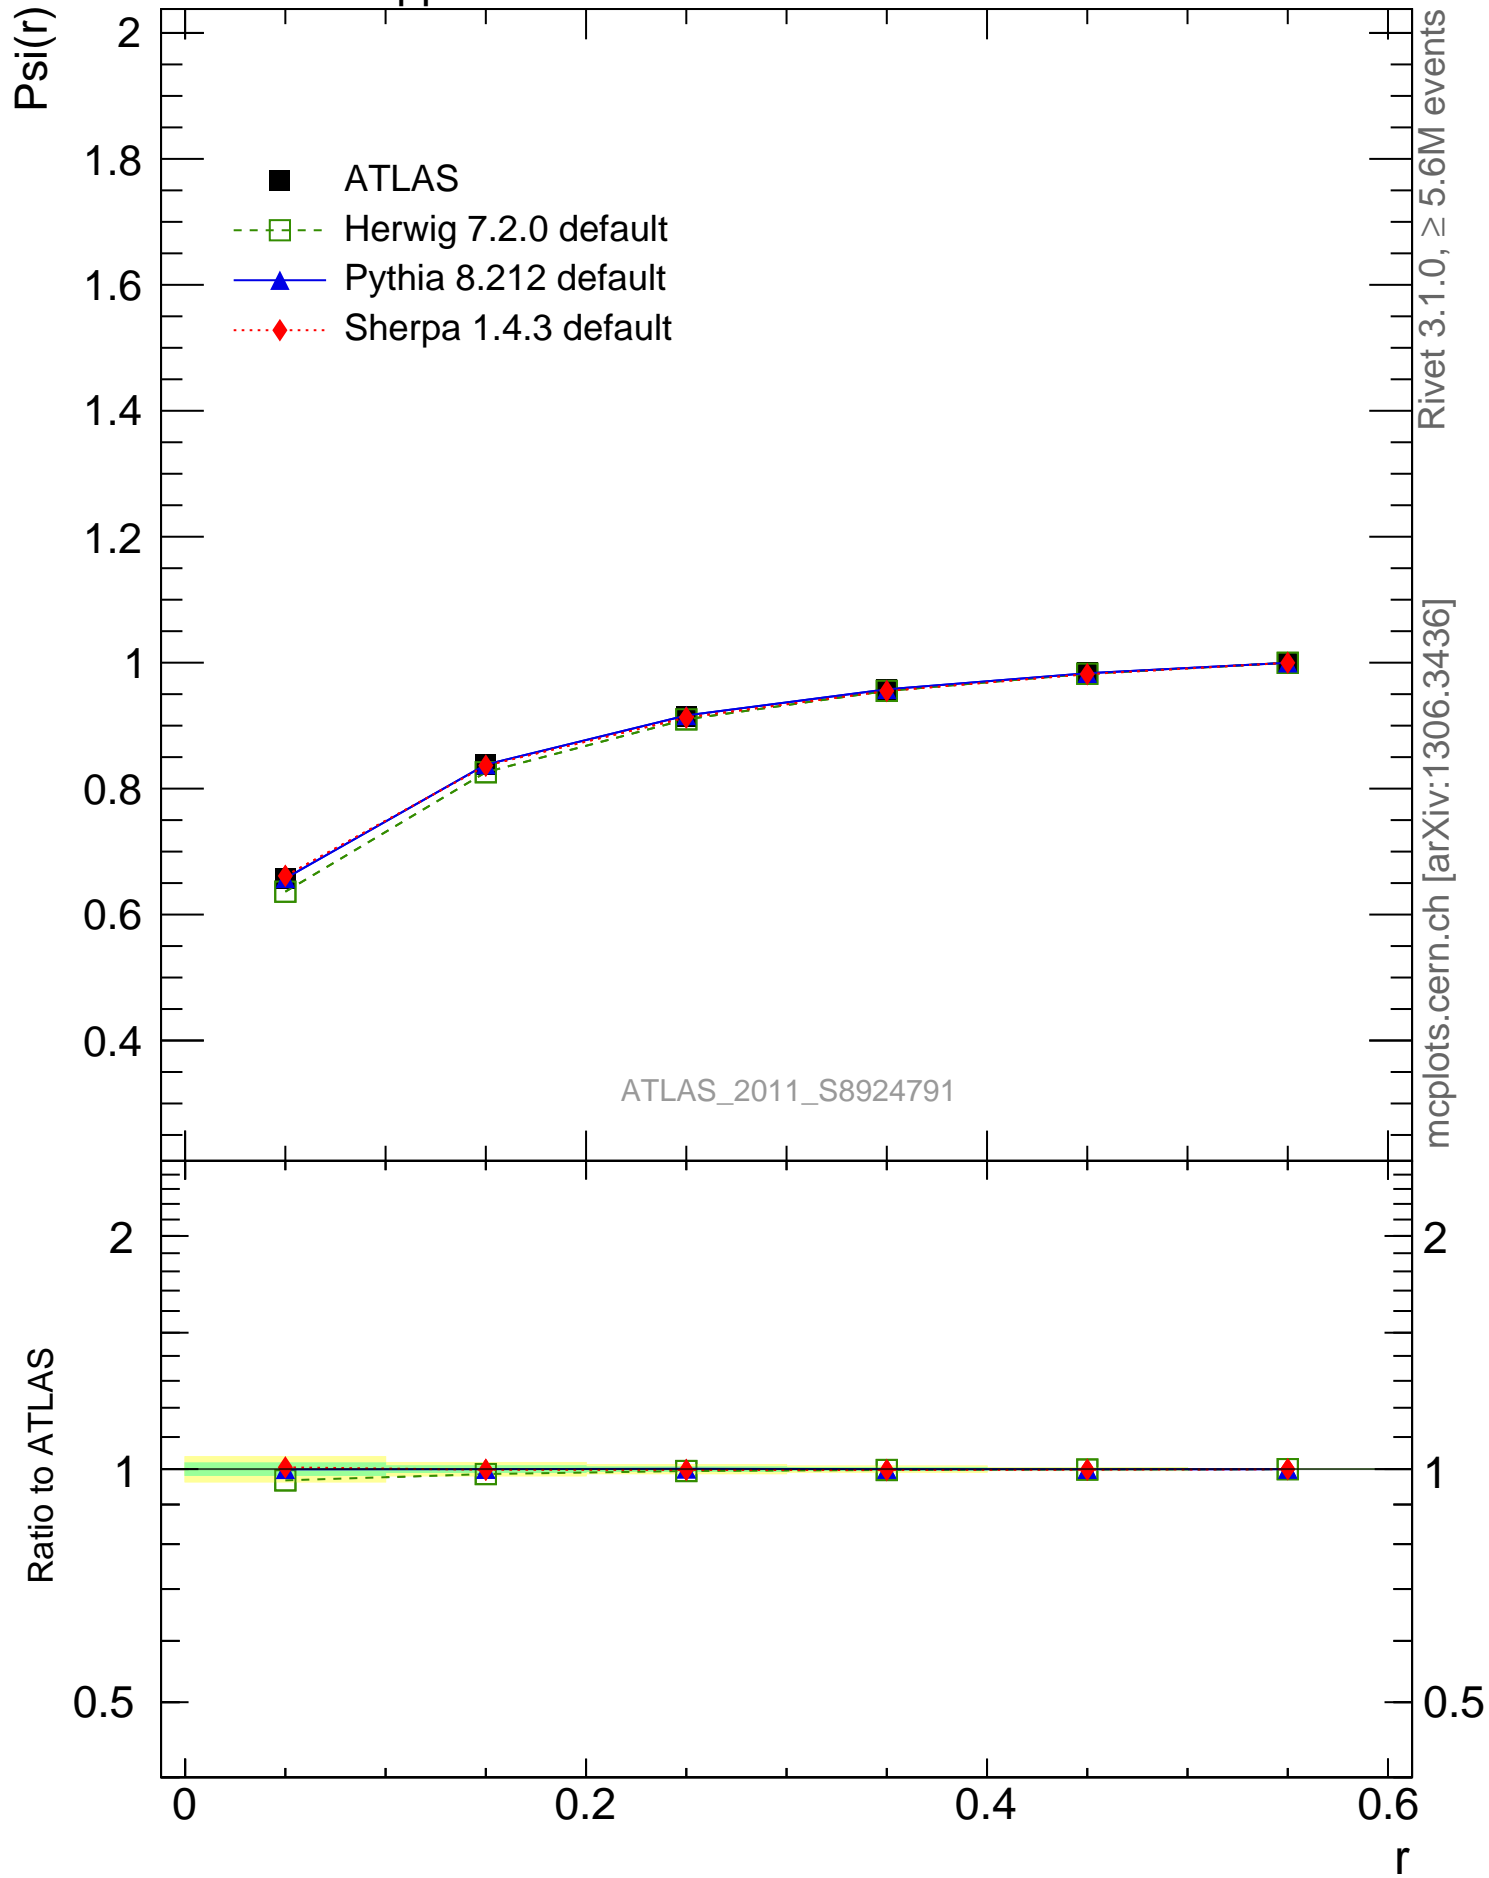

7000 GeV pp

Jets

ATLAS_2011_S8924791

mcplots.cern.ch [arXiv:1306.3436]

Rivet 3.1.0, $\geq 5.6M$ events