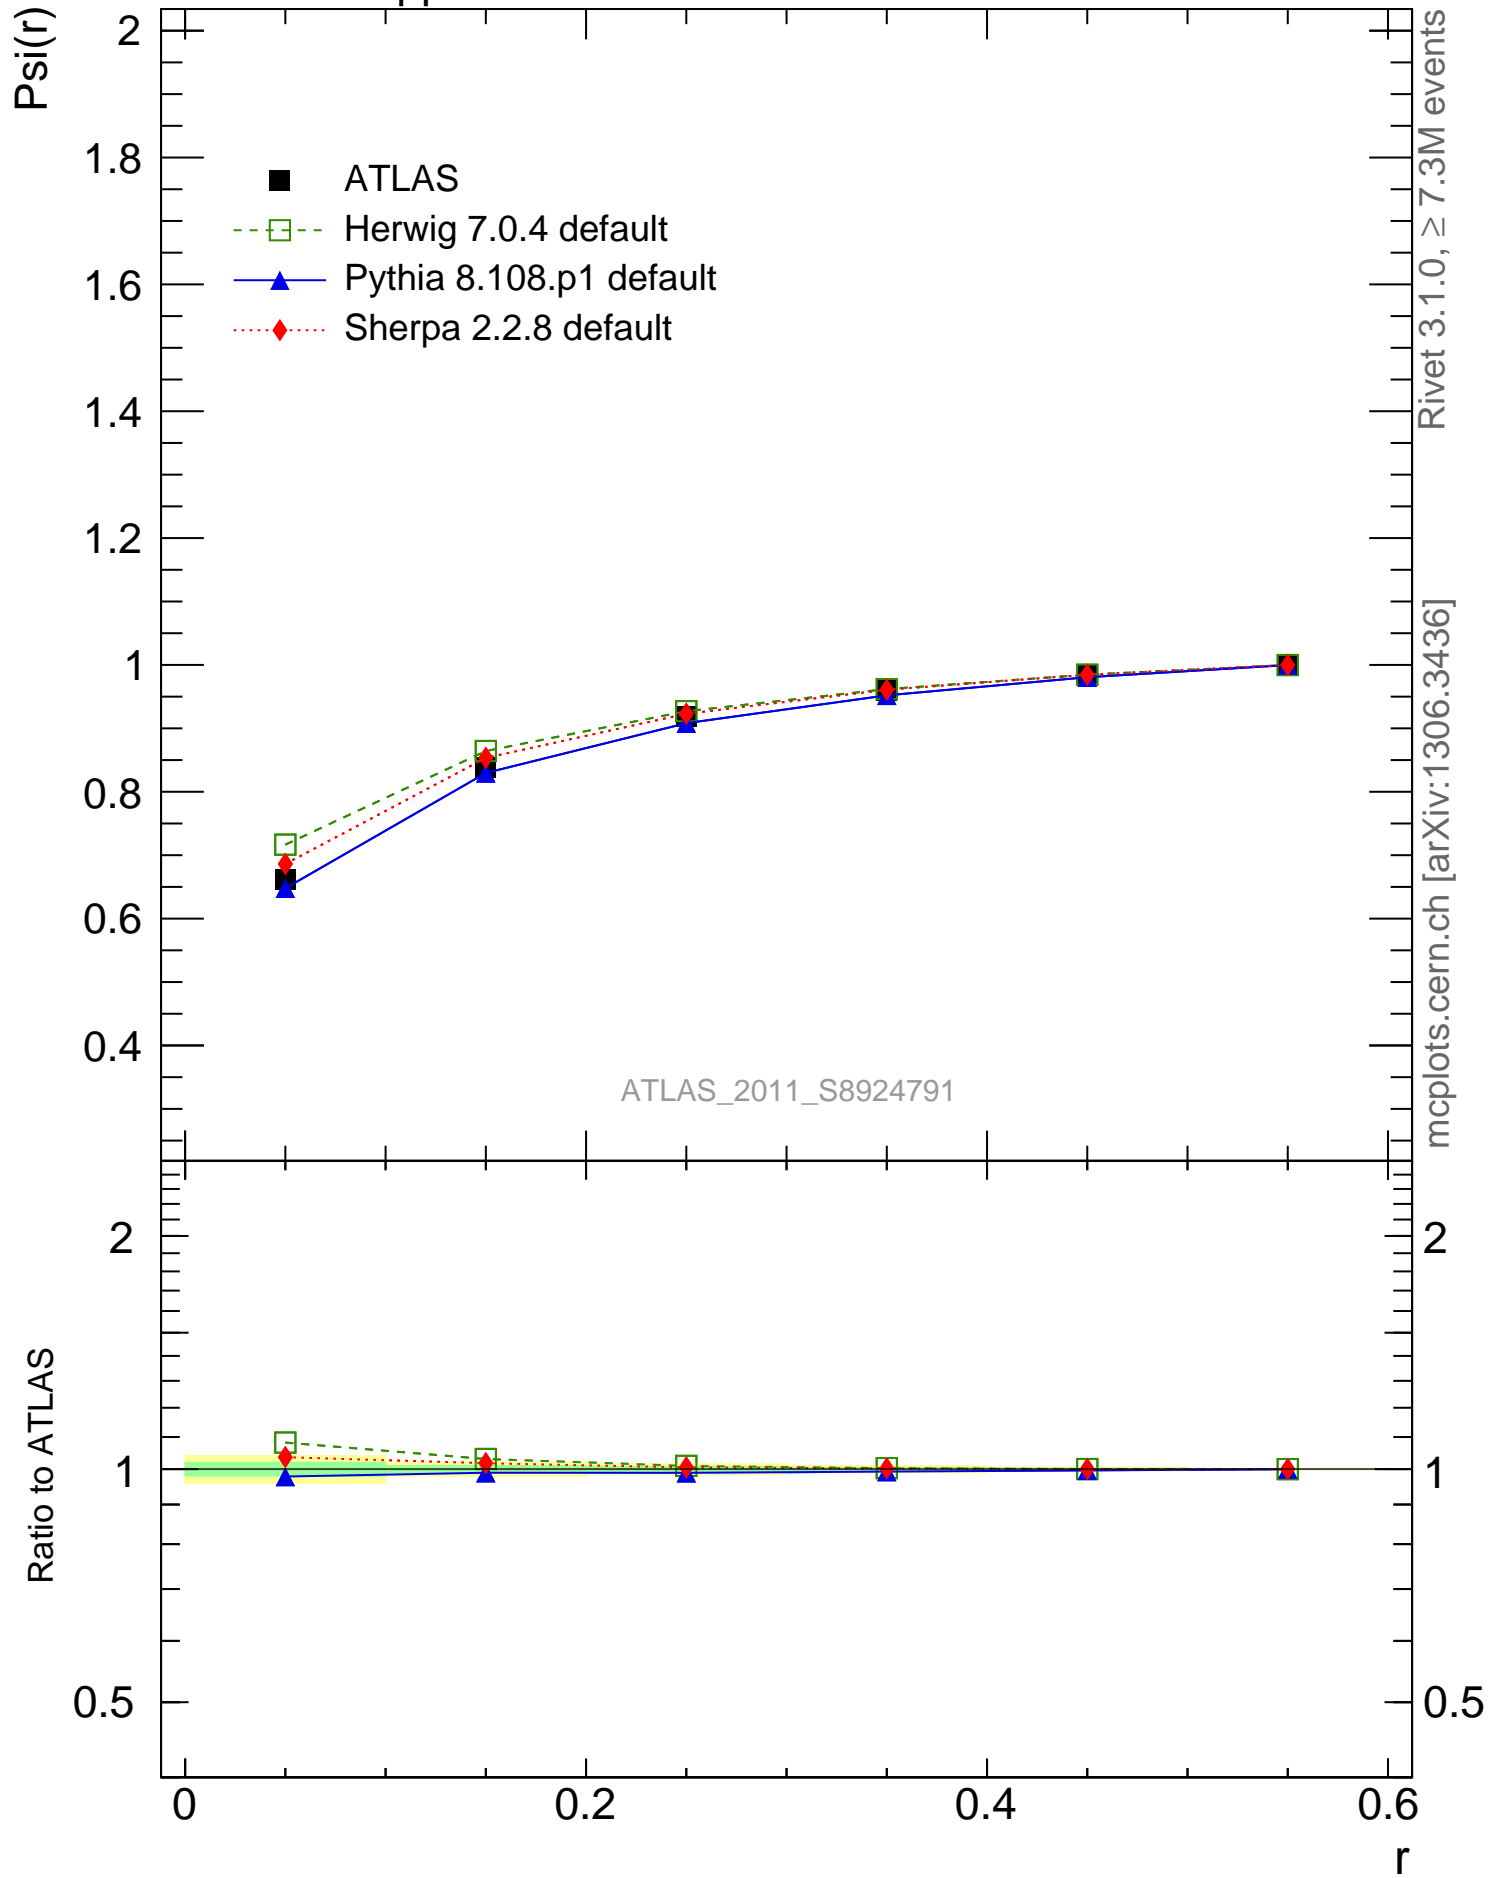

7000 GeV pp

Jets

Rivet 3.1.0, $\geq 7.3M$ events

mcplots.cern.ch [arXiv:1306.3436]

2

1

0.5

r