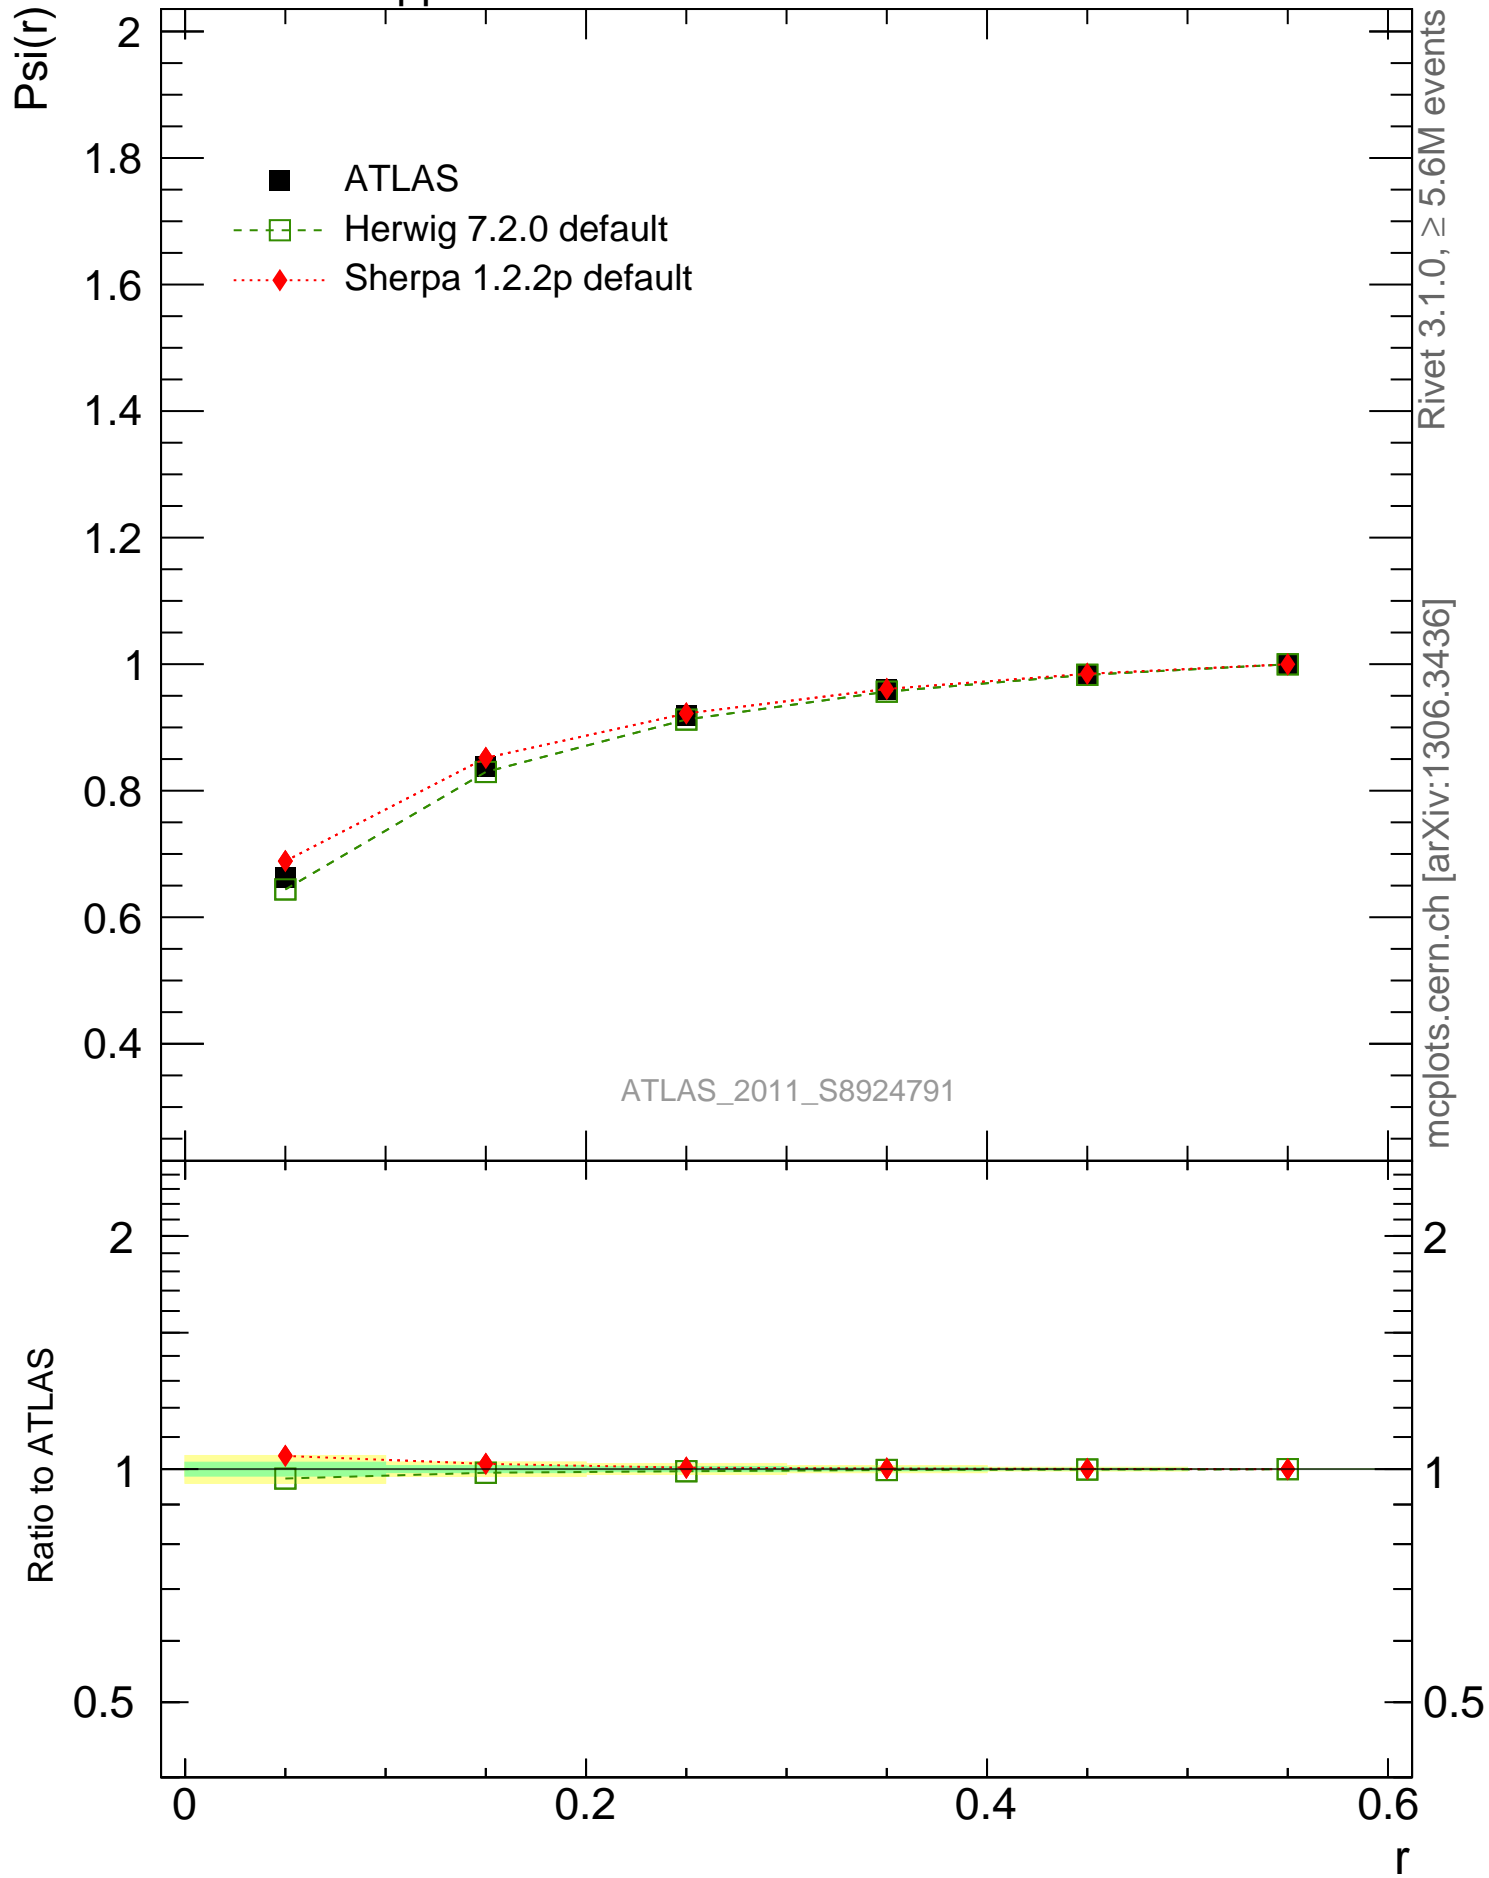

7000 GeV pp

Jets

Rivet 3.1.0, $\geq 5.6M$ events
mcplots.cern.ch [arXiv:1306.3436]

2
1
0.5
r