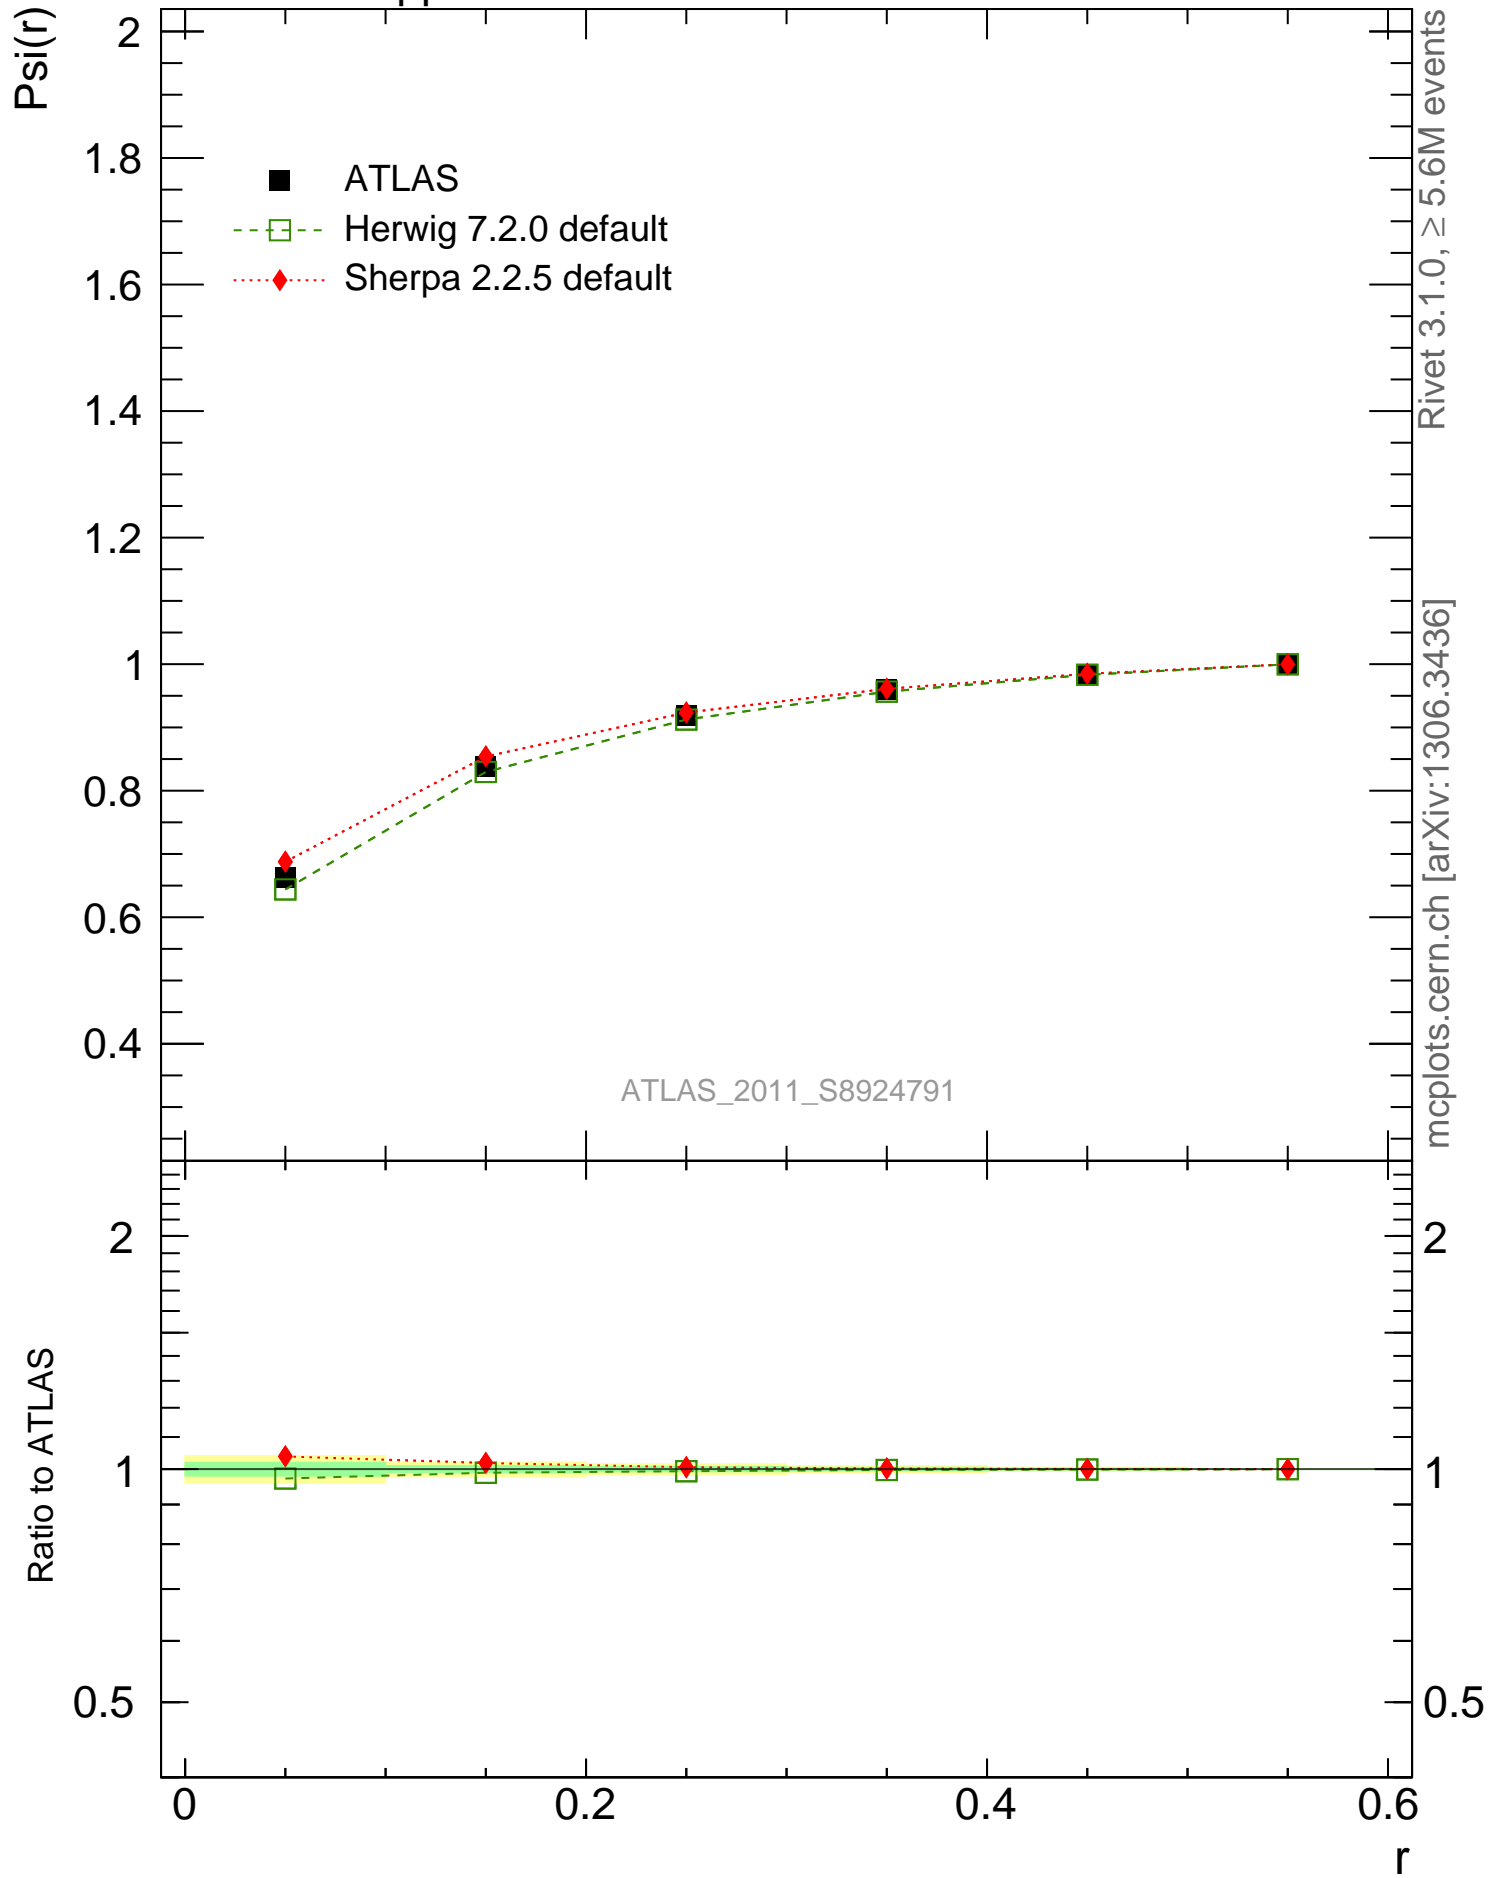

7000 GeV pp

Jets

Rivet 3.1.0,  $\geq 5.6M$  events  
mcplots.cern.ch [arXiv:1306.3436]

2  
1  
0.5  
r