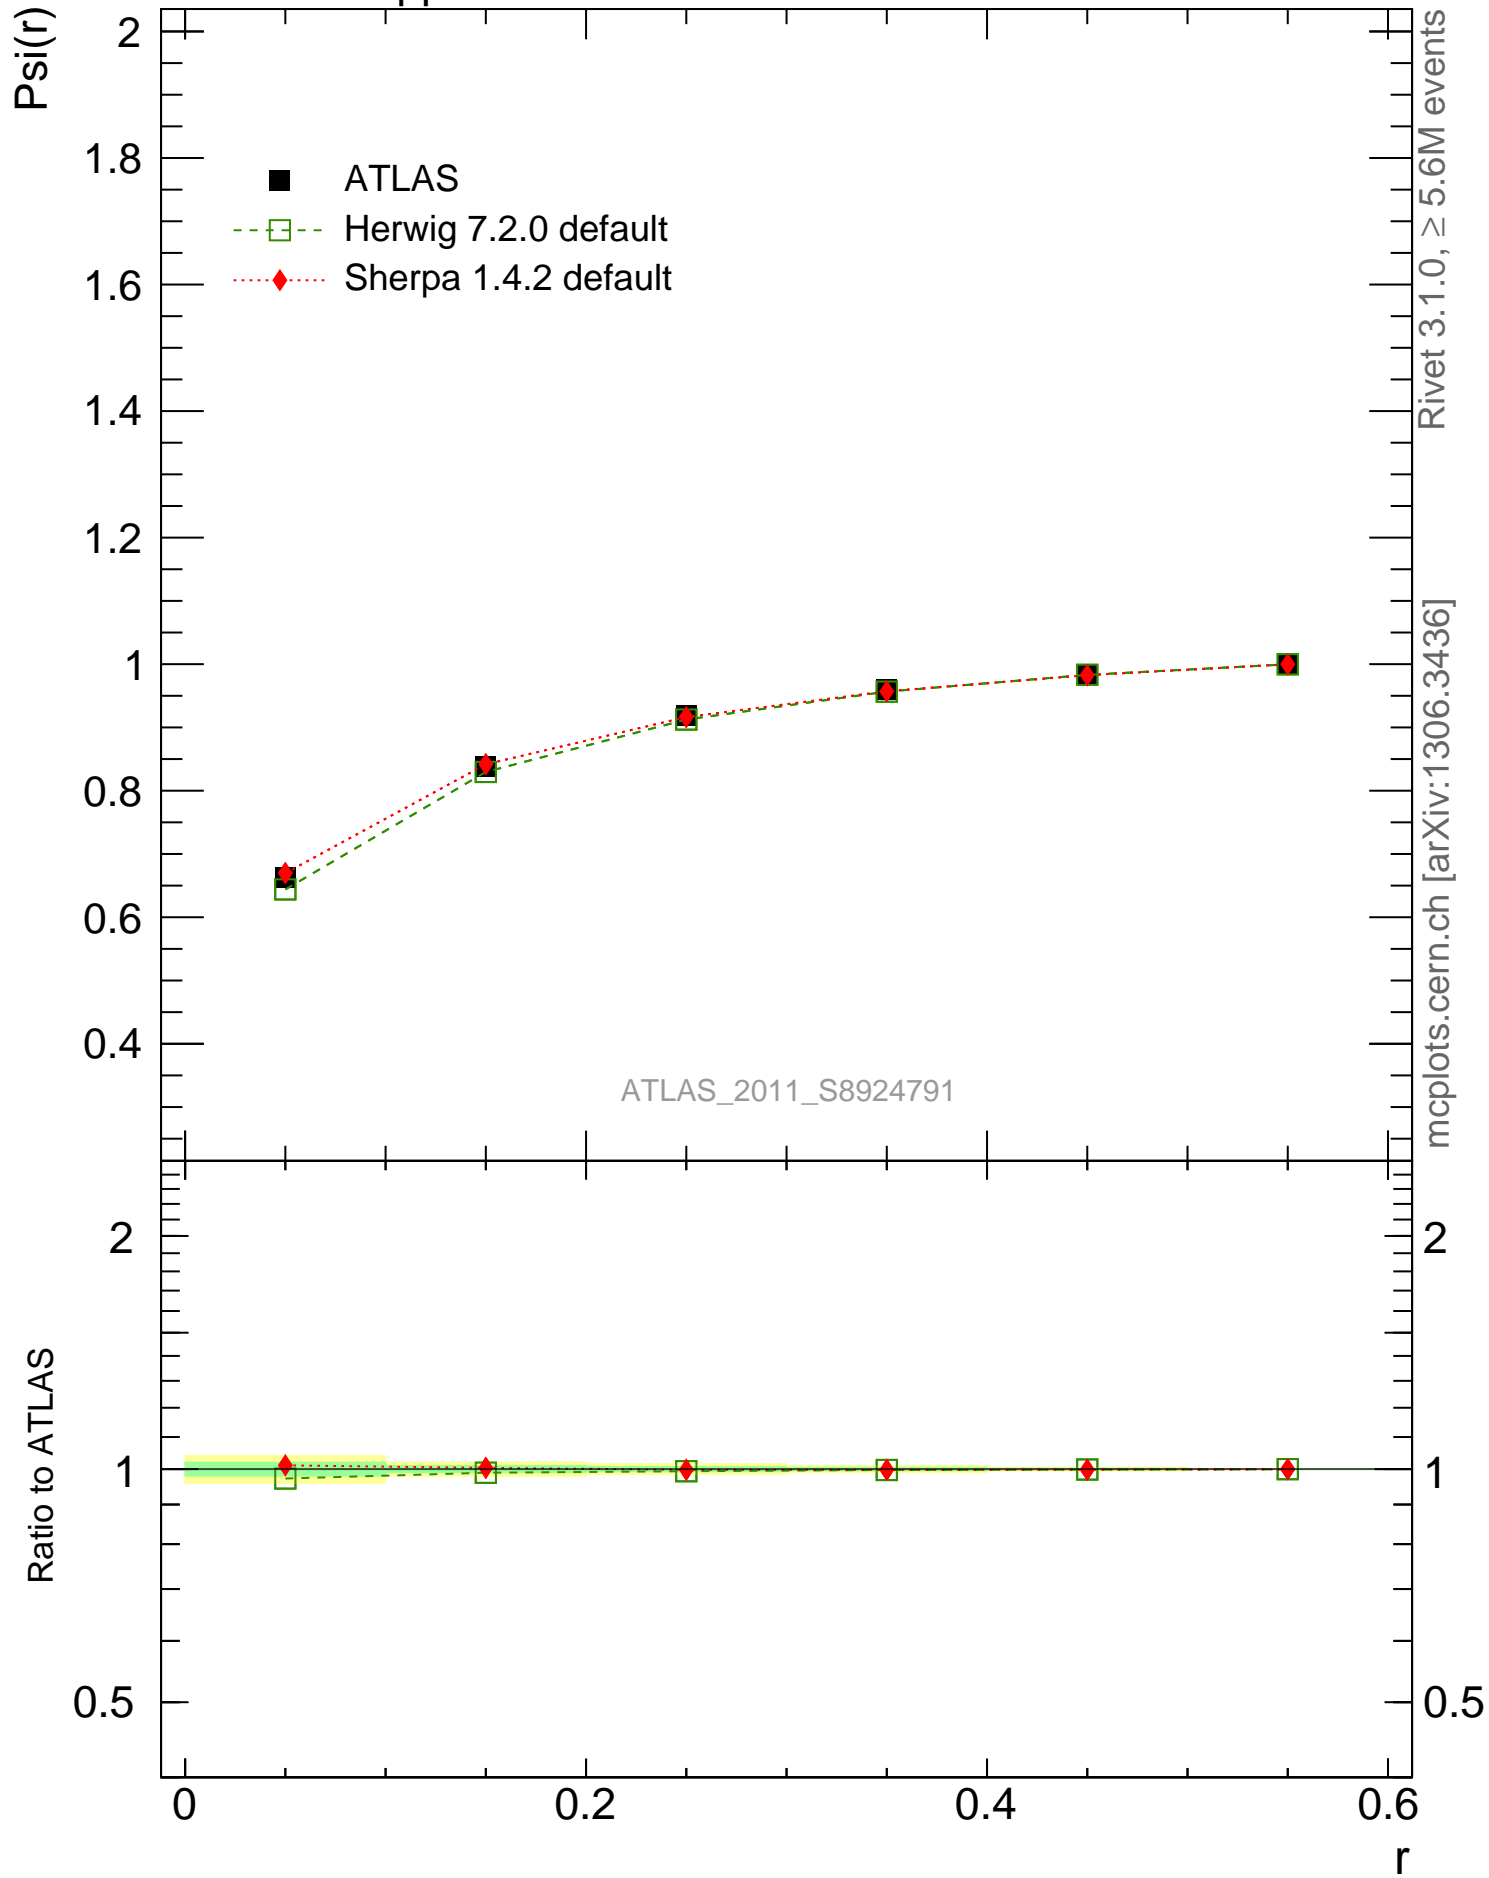

7000 GeV pp

Jets

Rivet 3.1.0, ≥ 5.6 M events
mcplots.cern.ch [arXiv:1306.3436]

2
1
0.5
r