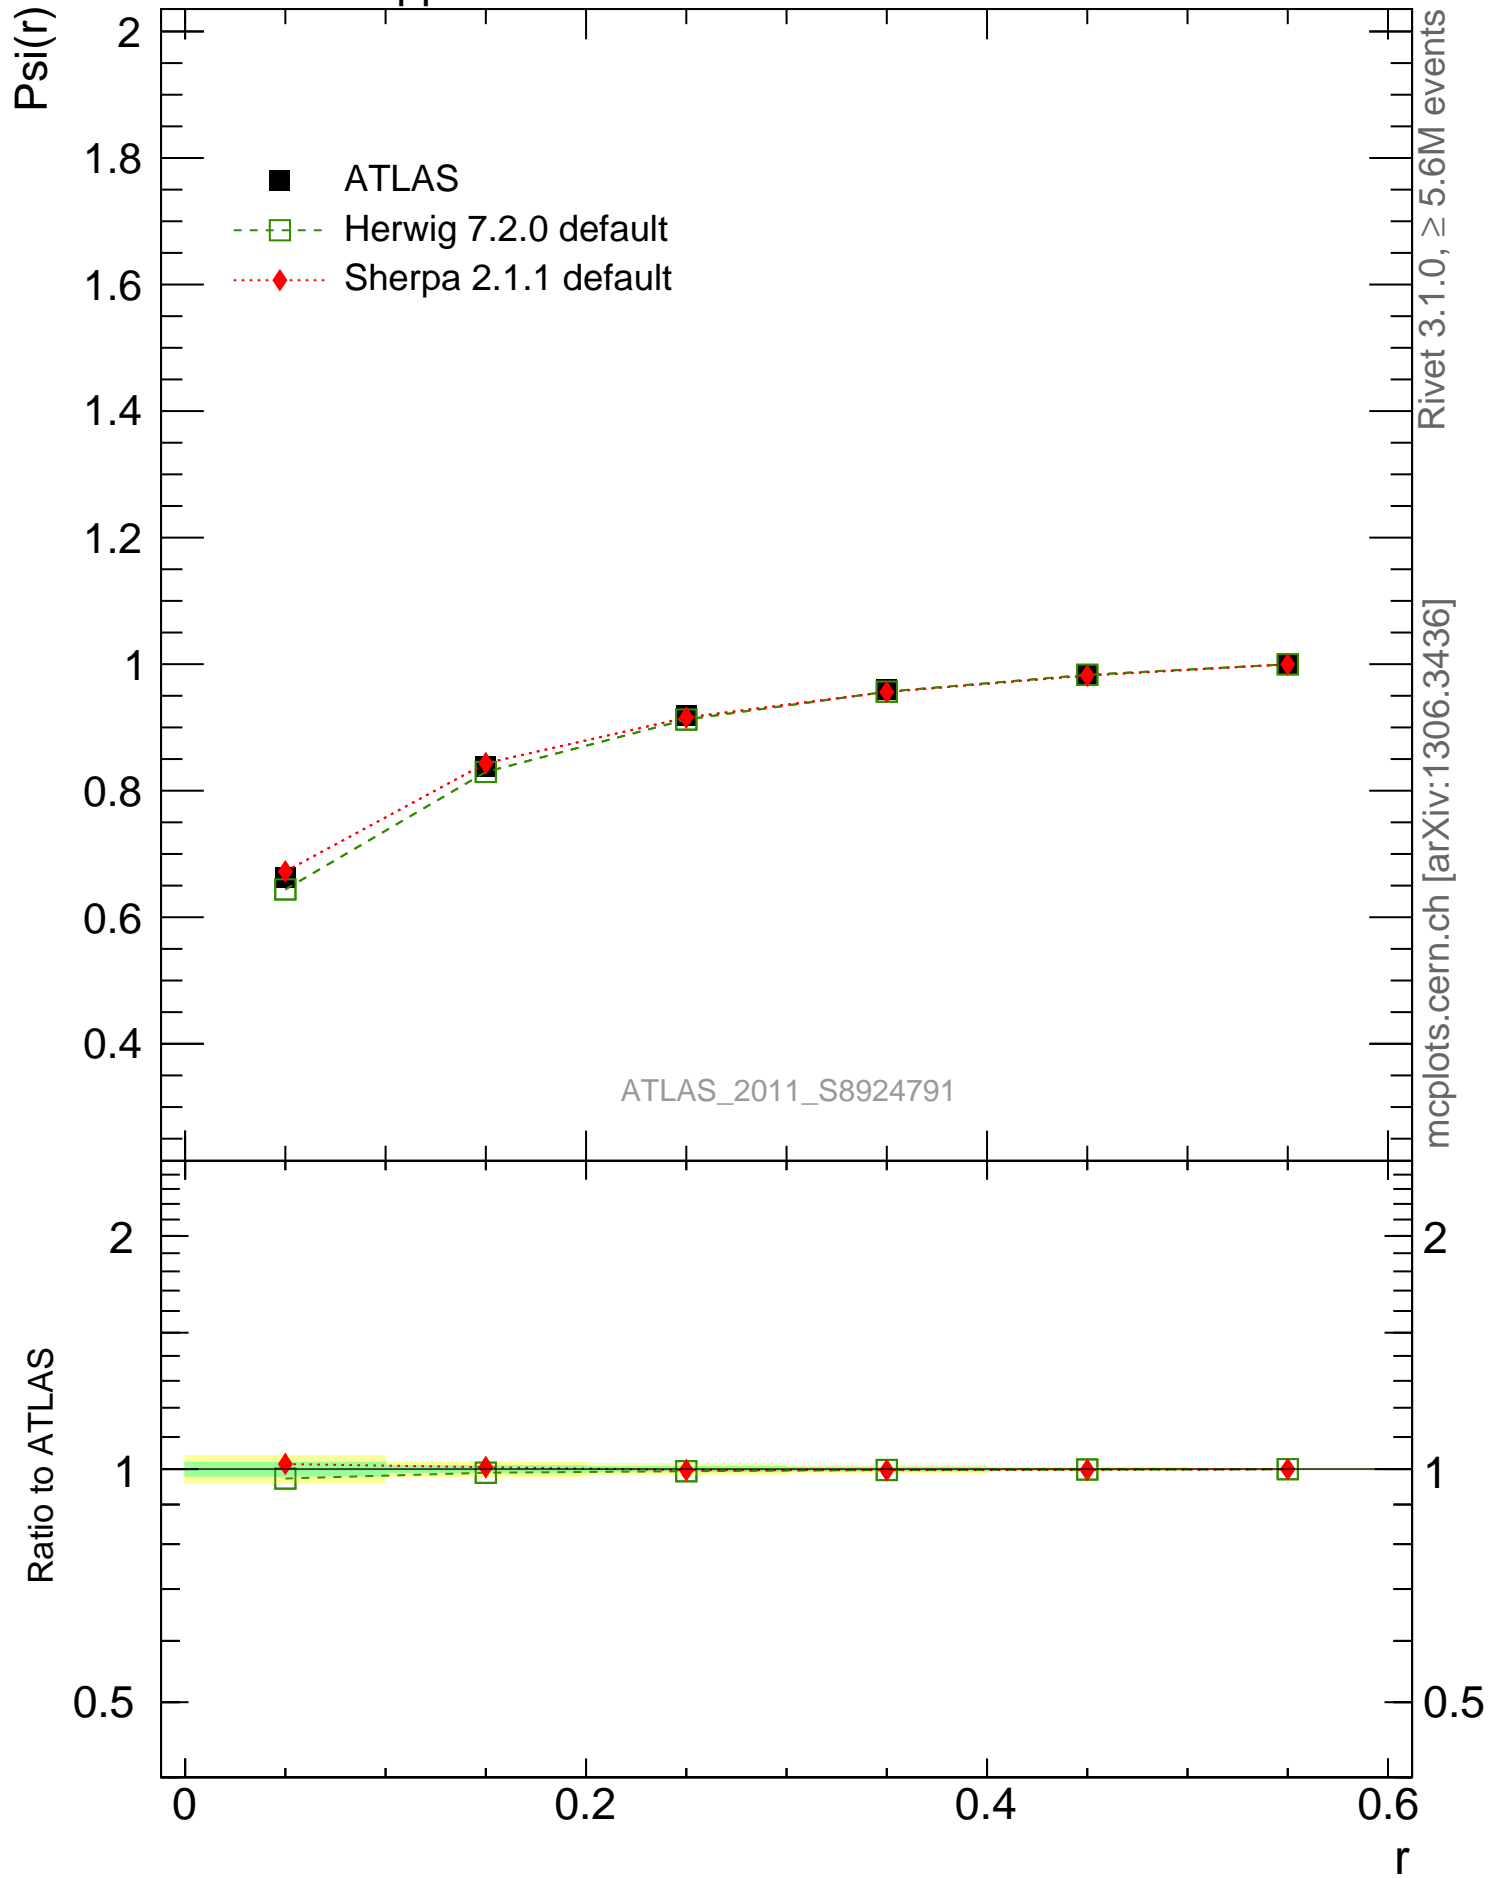

7000 GeV pp

Jets

Rivet 3.1.0, $\geq 5.6M$ events
mcplots.cern.ch [arXiv:1306.3436]

2
1
0.5
r