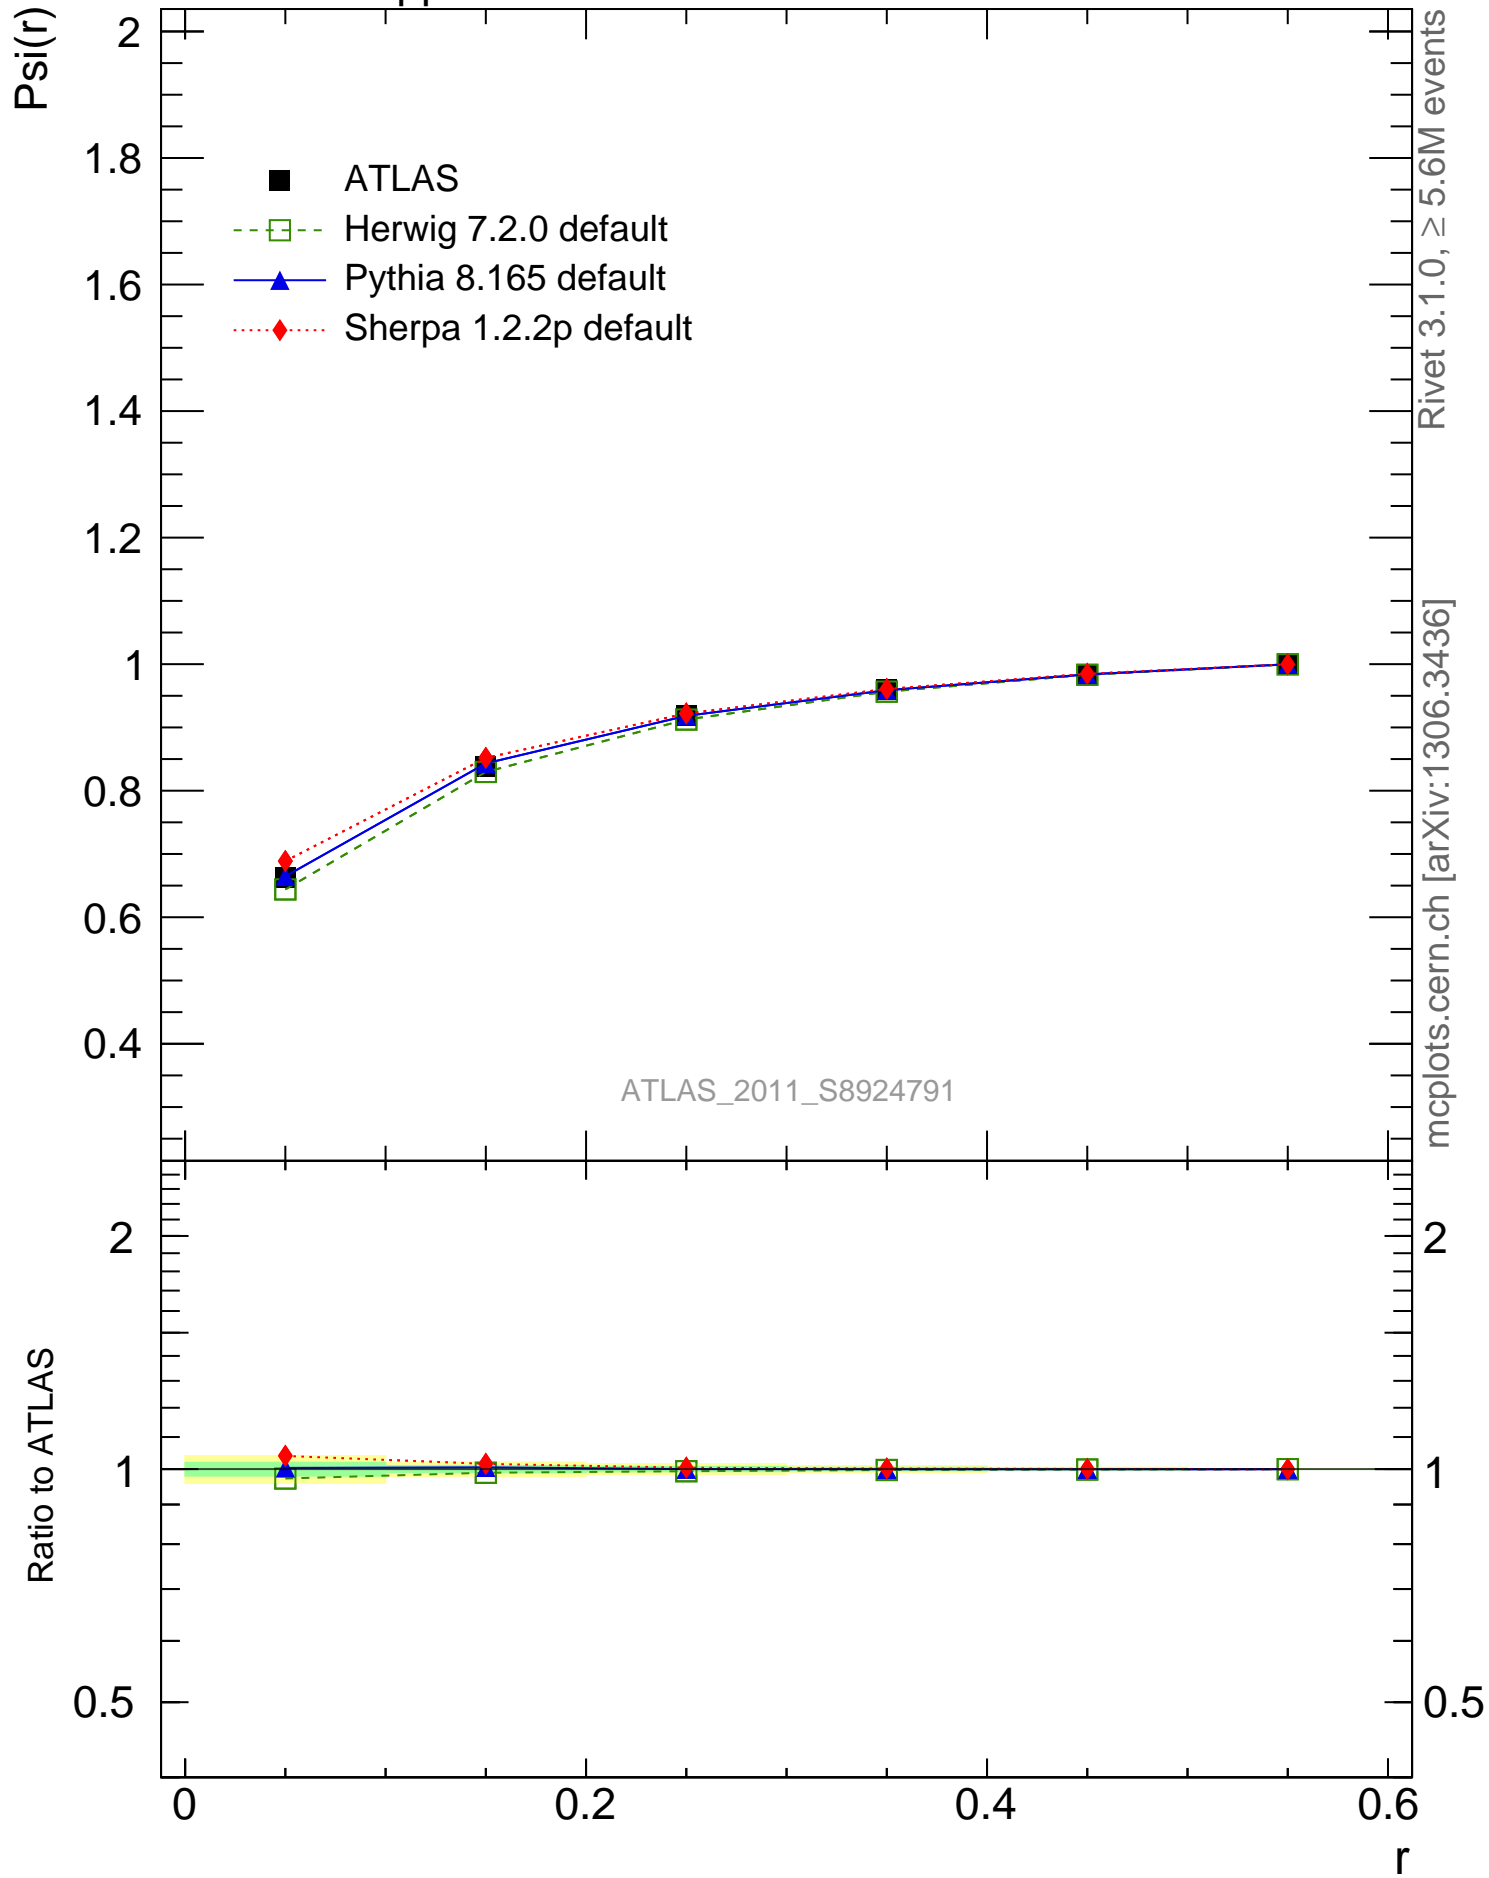

7000 GeV pp

Jets

Rivet 3.1.0, ≥ 5.6M events
mcplots.cern.ch [arXiv:1306.3436]