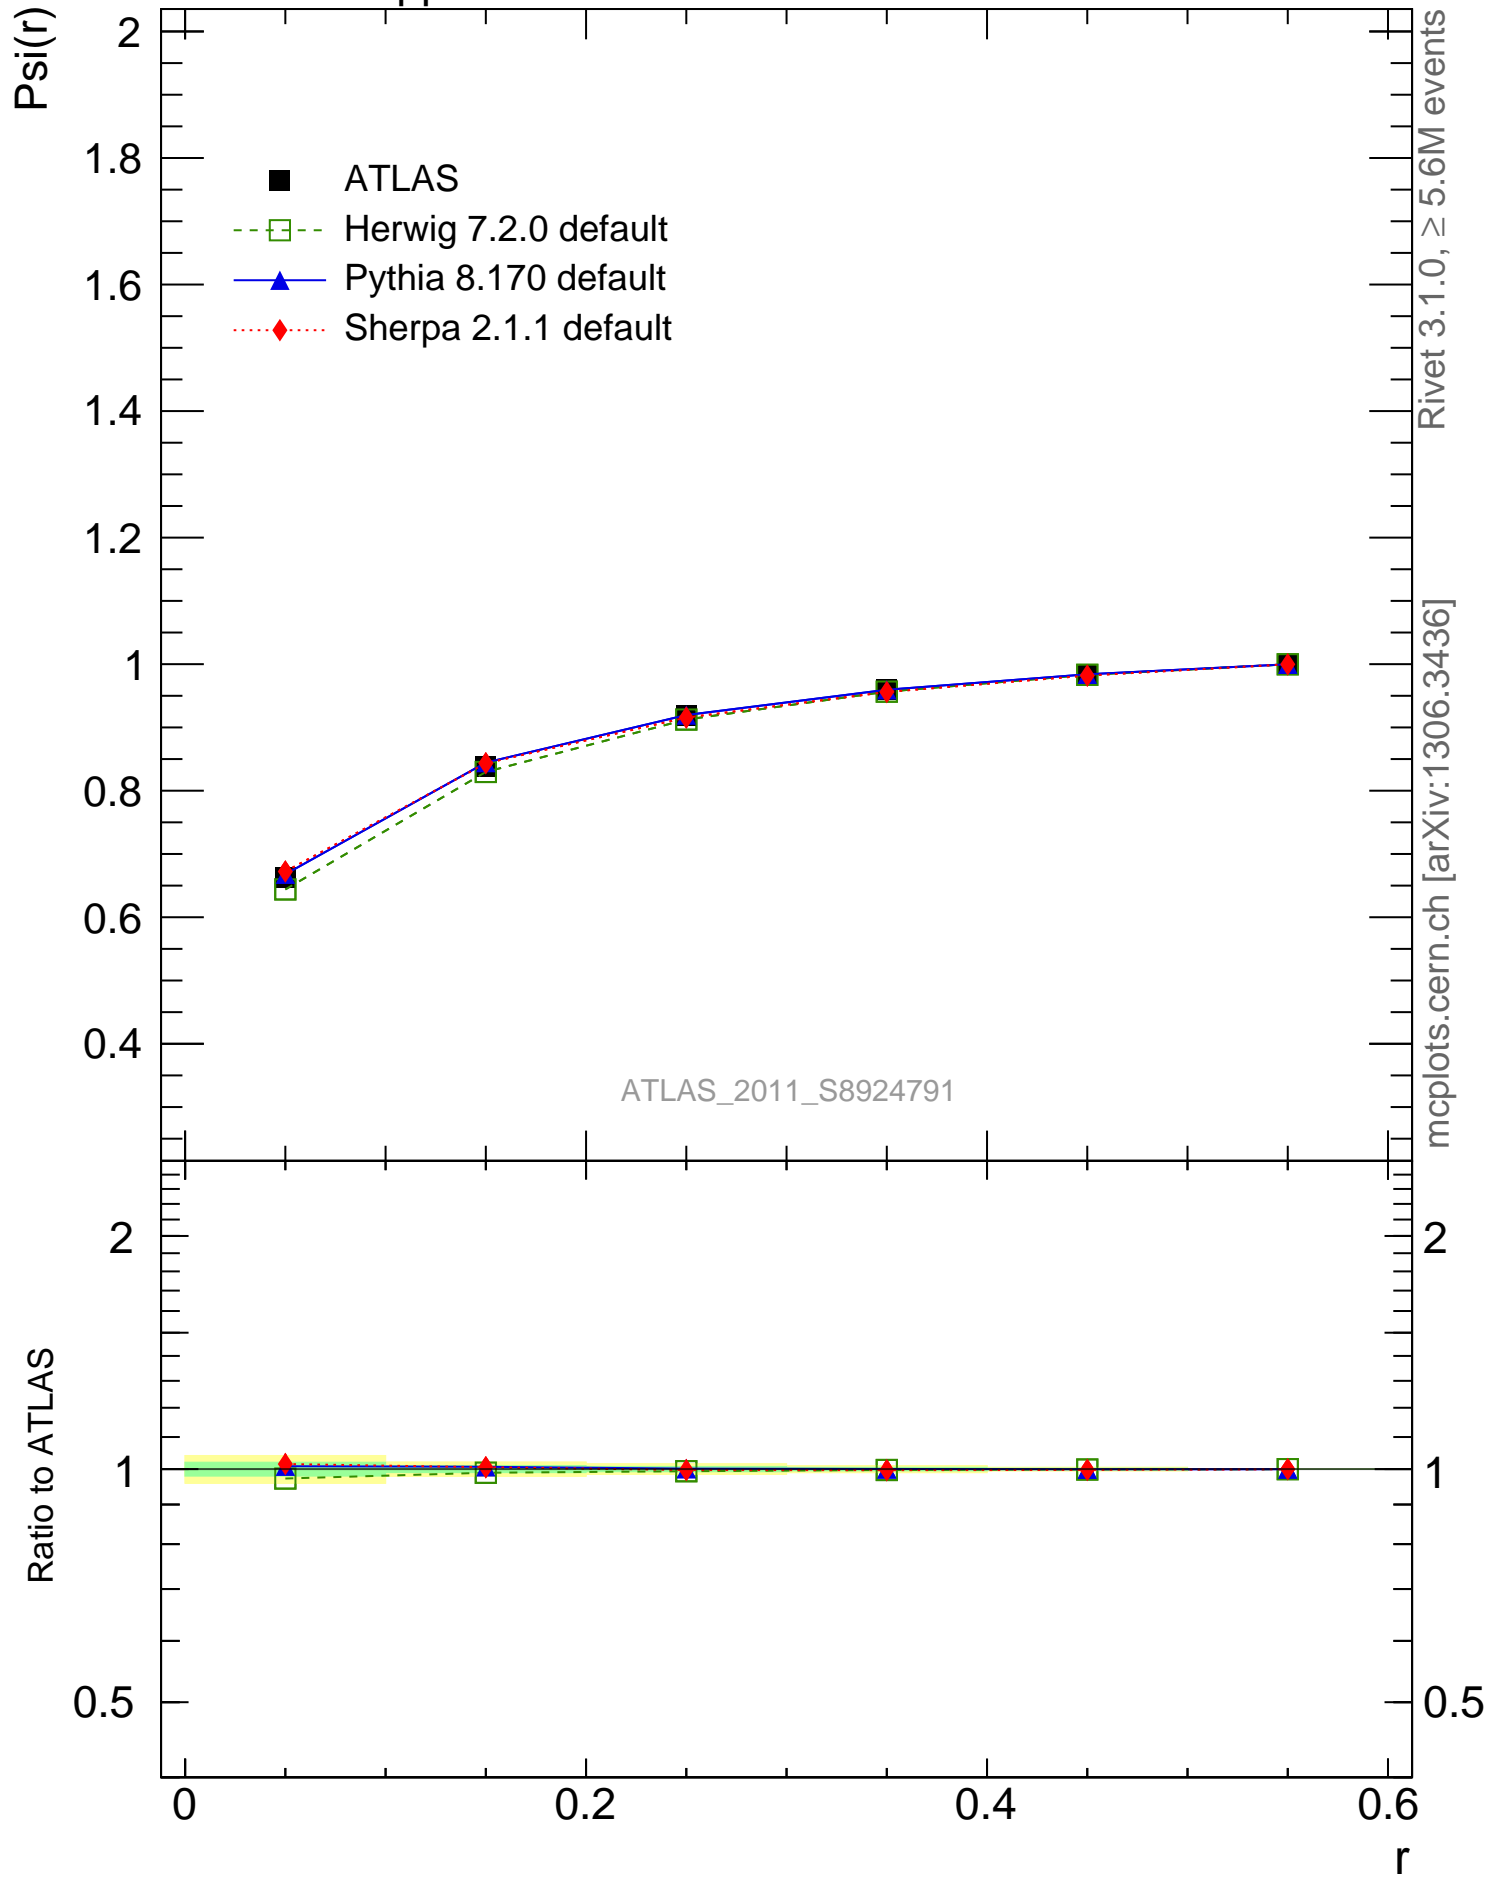

7000 GeV pp

Jets

ATLAS_2011_S8924791

Rivet 3.1.0, $\geq 5.6M$ events
mcplots.cern.ch [arXiv:1306.3436]