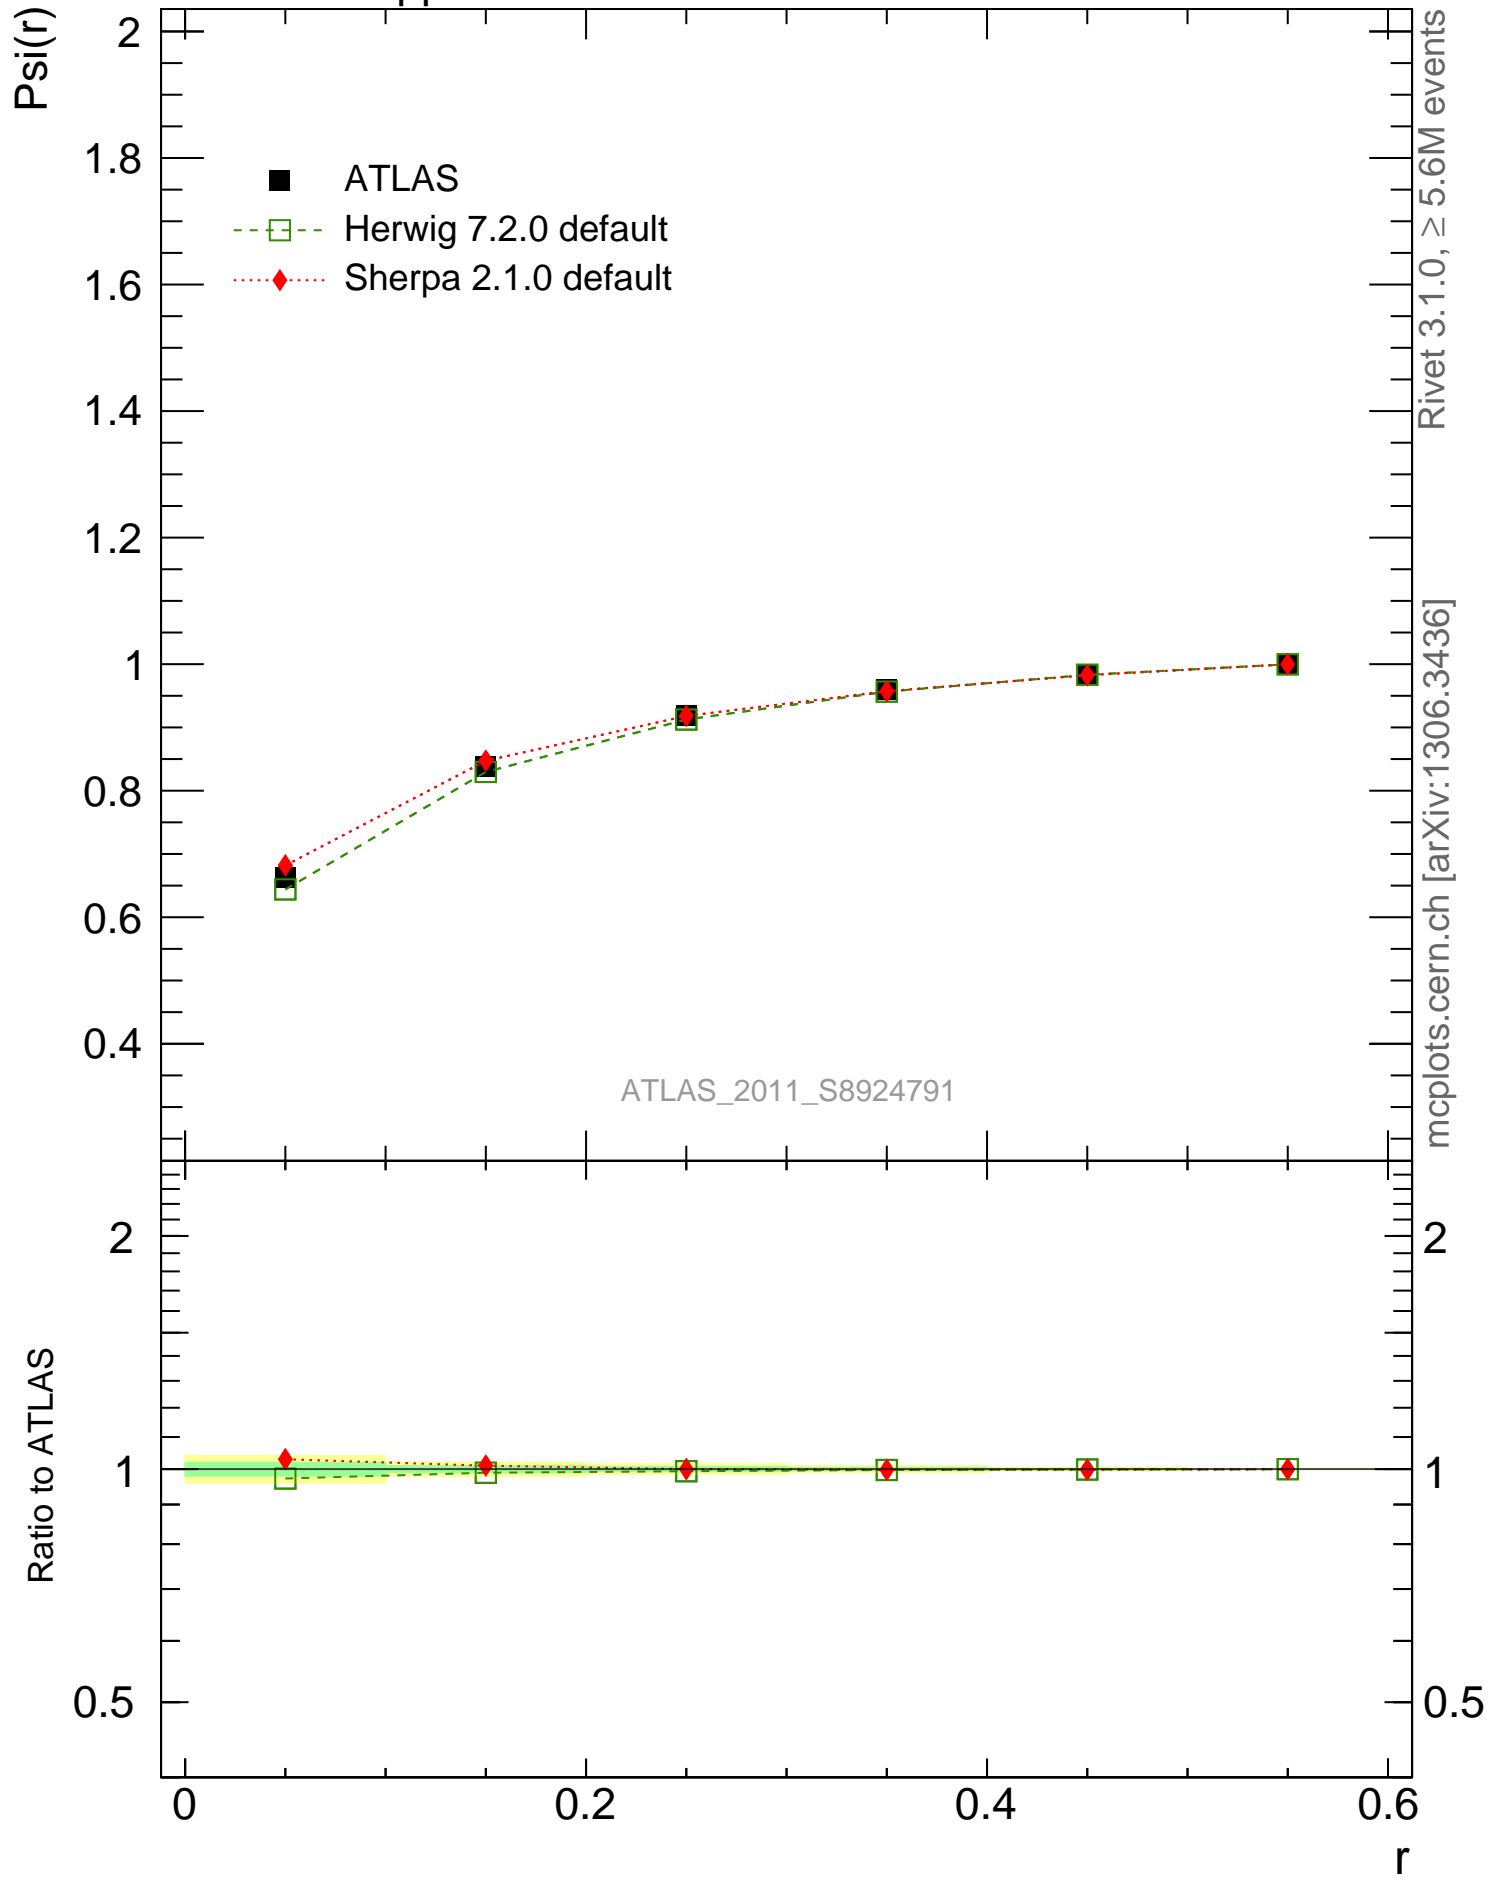

7000 GeV pp

Jets

Rivet 3.1.0,  $\geq 5.6M$  events  
mcplots.cern.ch [arXiv:1306.3436]

2  
1  
0.5  
r