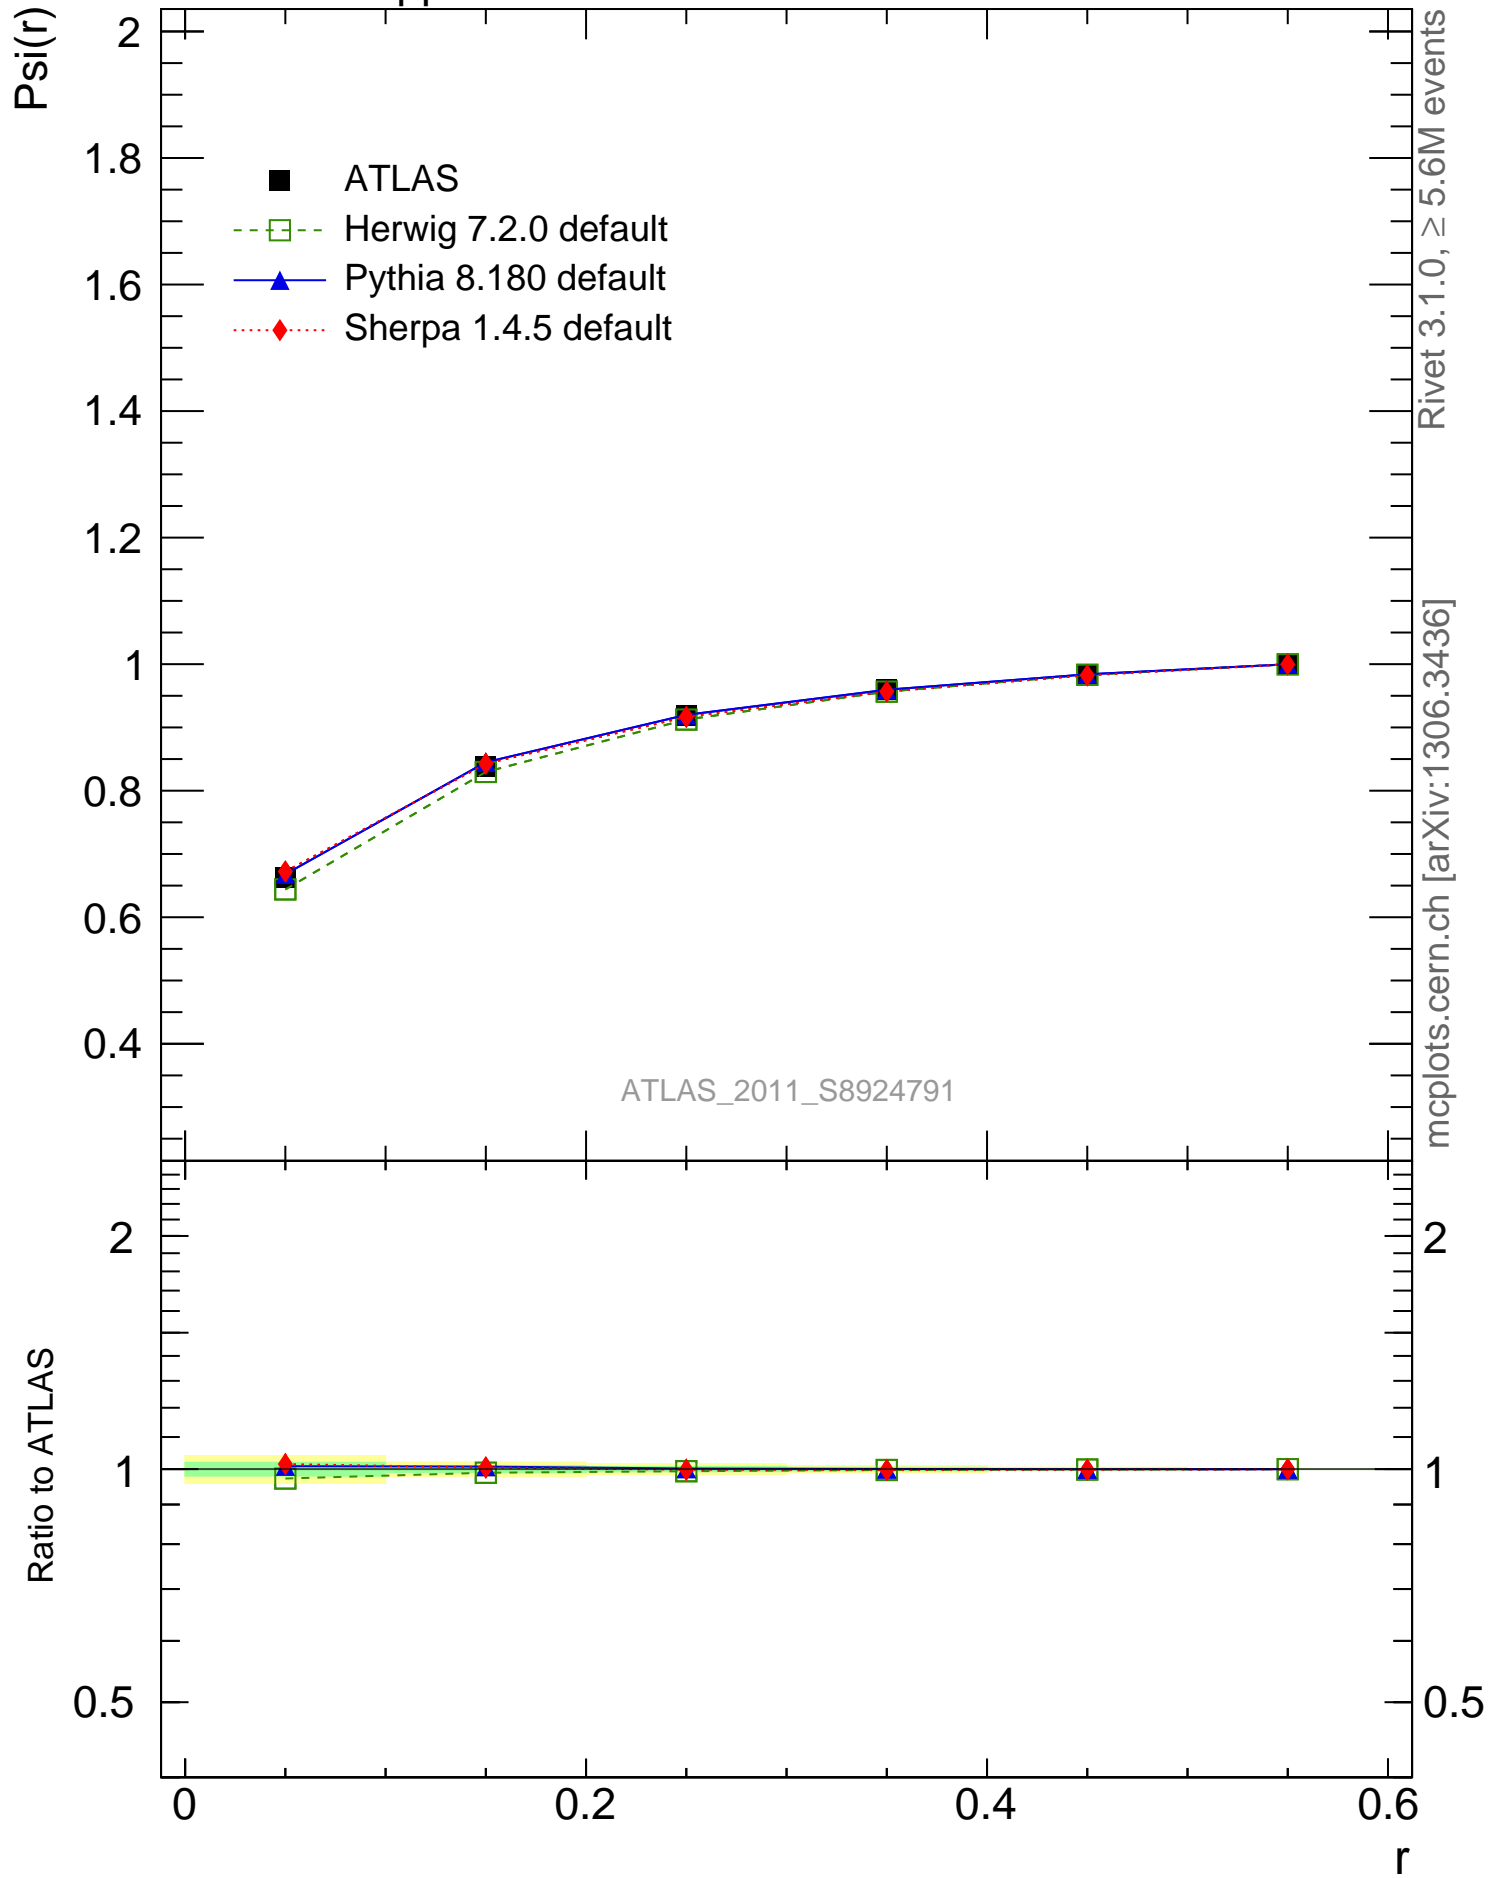

7000 GeV pp

Jets

Rivet 3.1.0, $\geq 5.6M$ events
mcplots.cern.ch [arXiv:1306.3436]