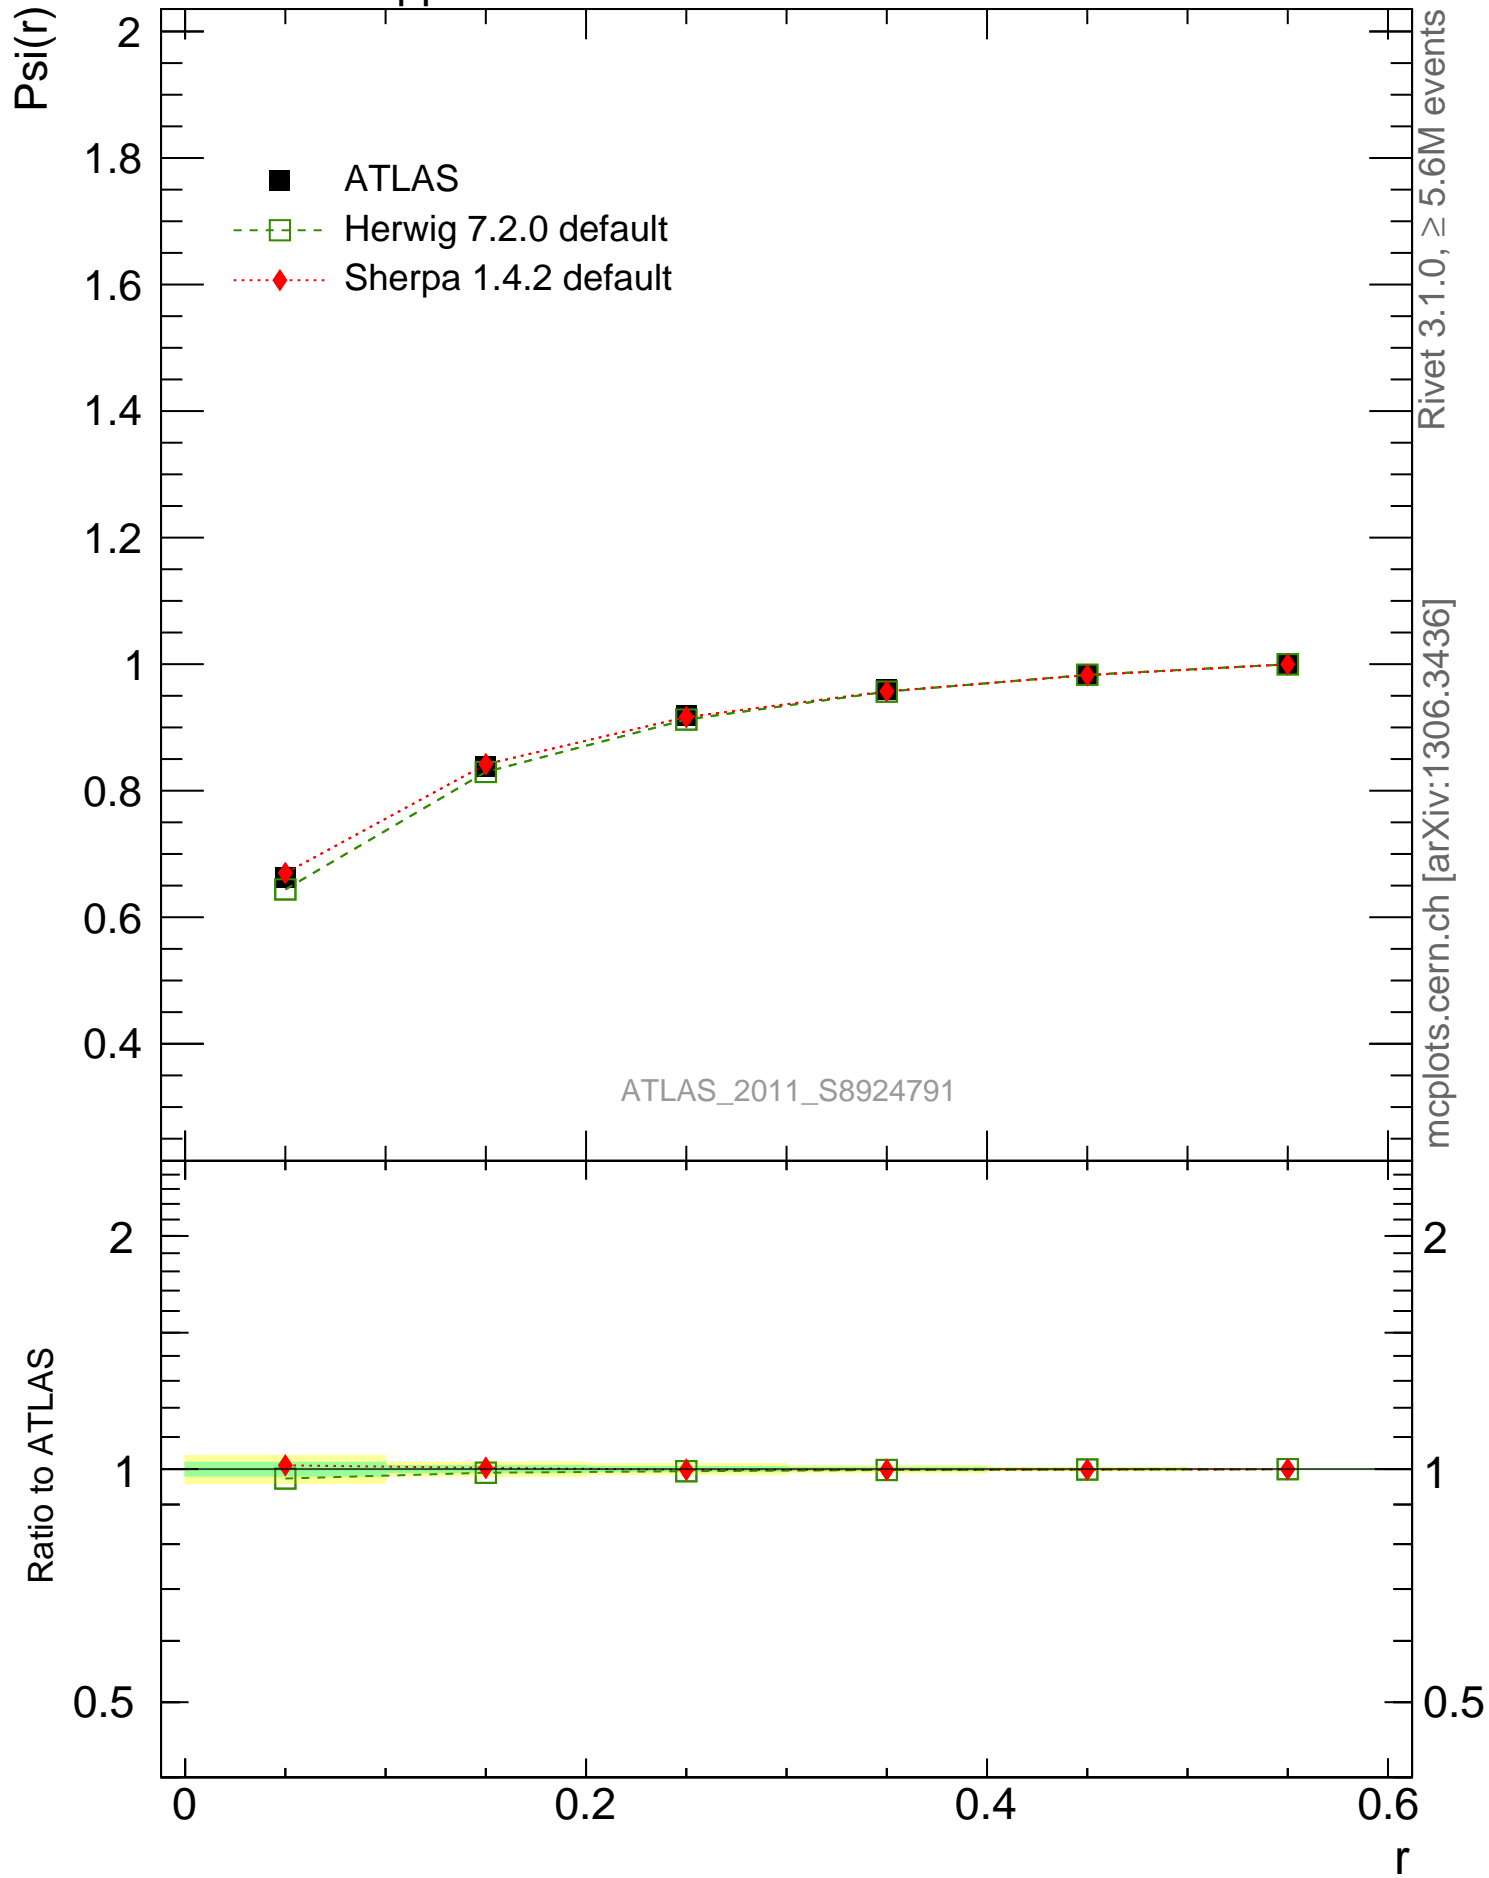

7000 GeV pp

Jets

Rivet 3.1.0,  $\geq 5.6M$  events  
mcplots.cern.ch [arXiv:1306.3436]

2  
1  
0.5  
r