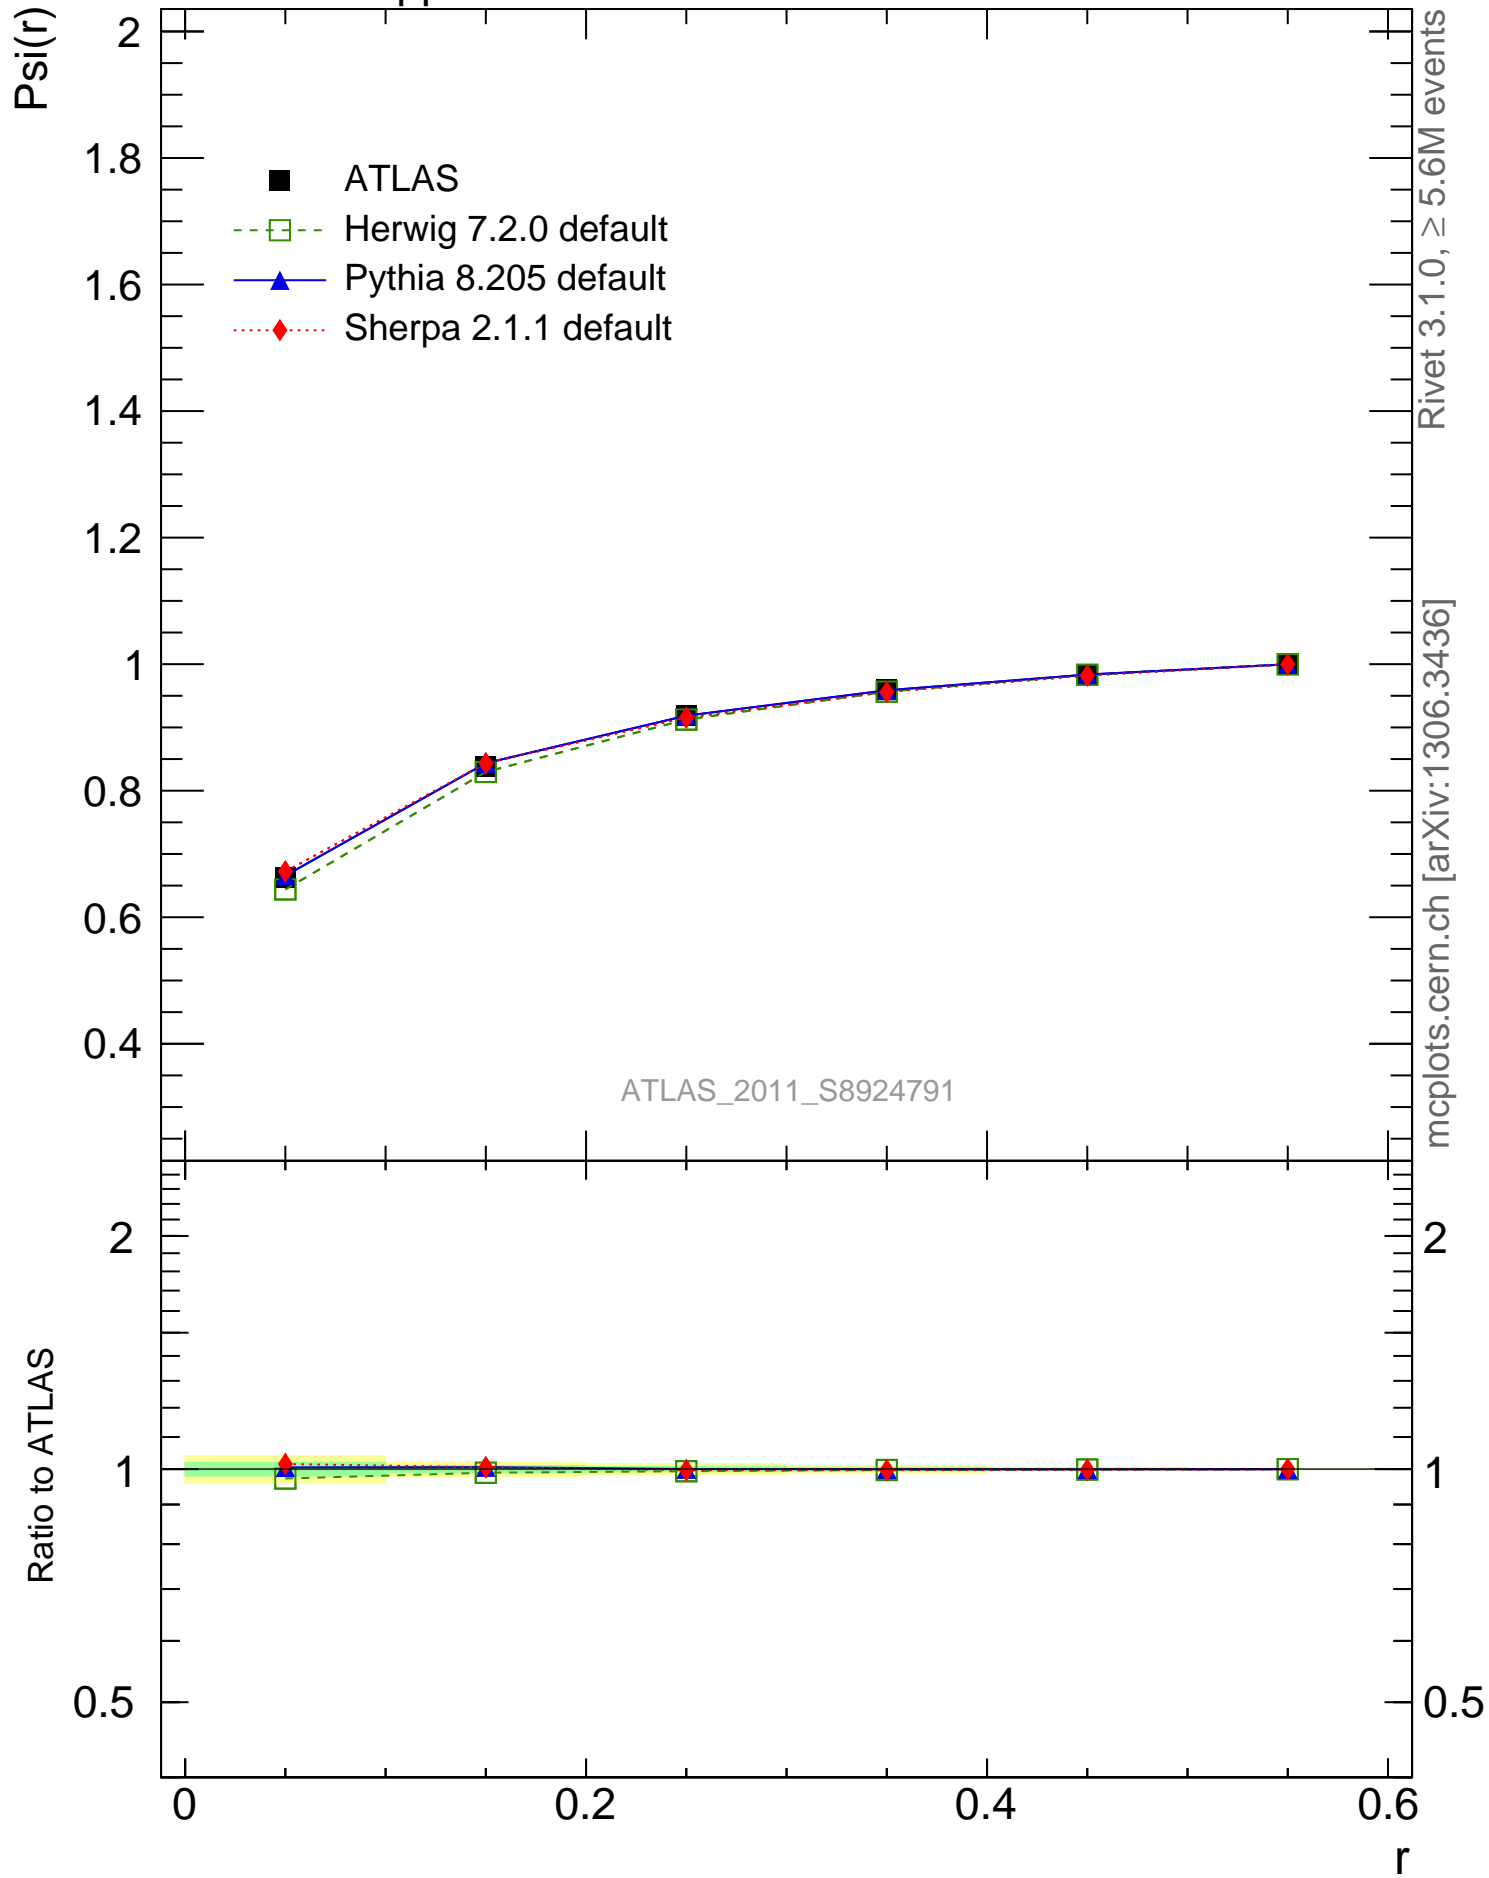

7000 GeV pp

Jets

Rivet 3.1.0, ≥ 5.6 M events
mcplots.cern.ch [arXiv:1306.3436]

ATLAS_2011_S8924791