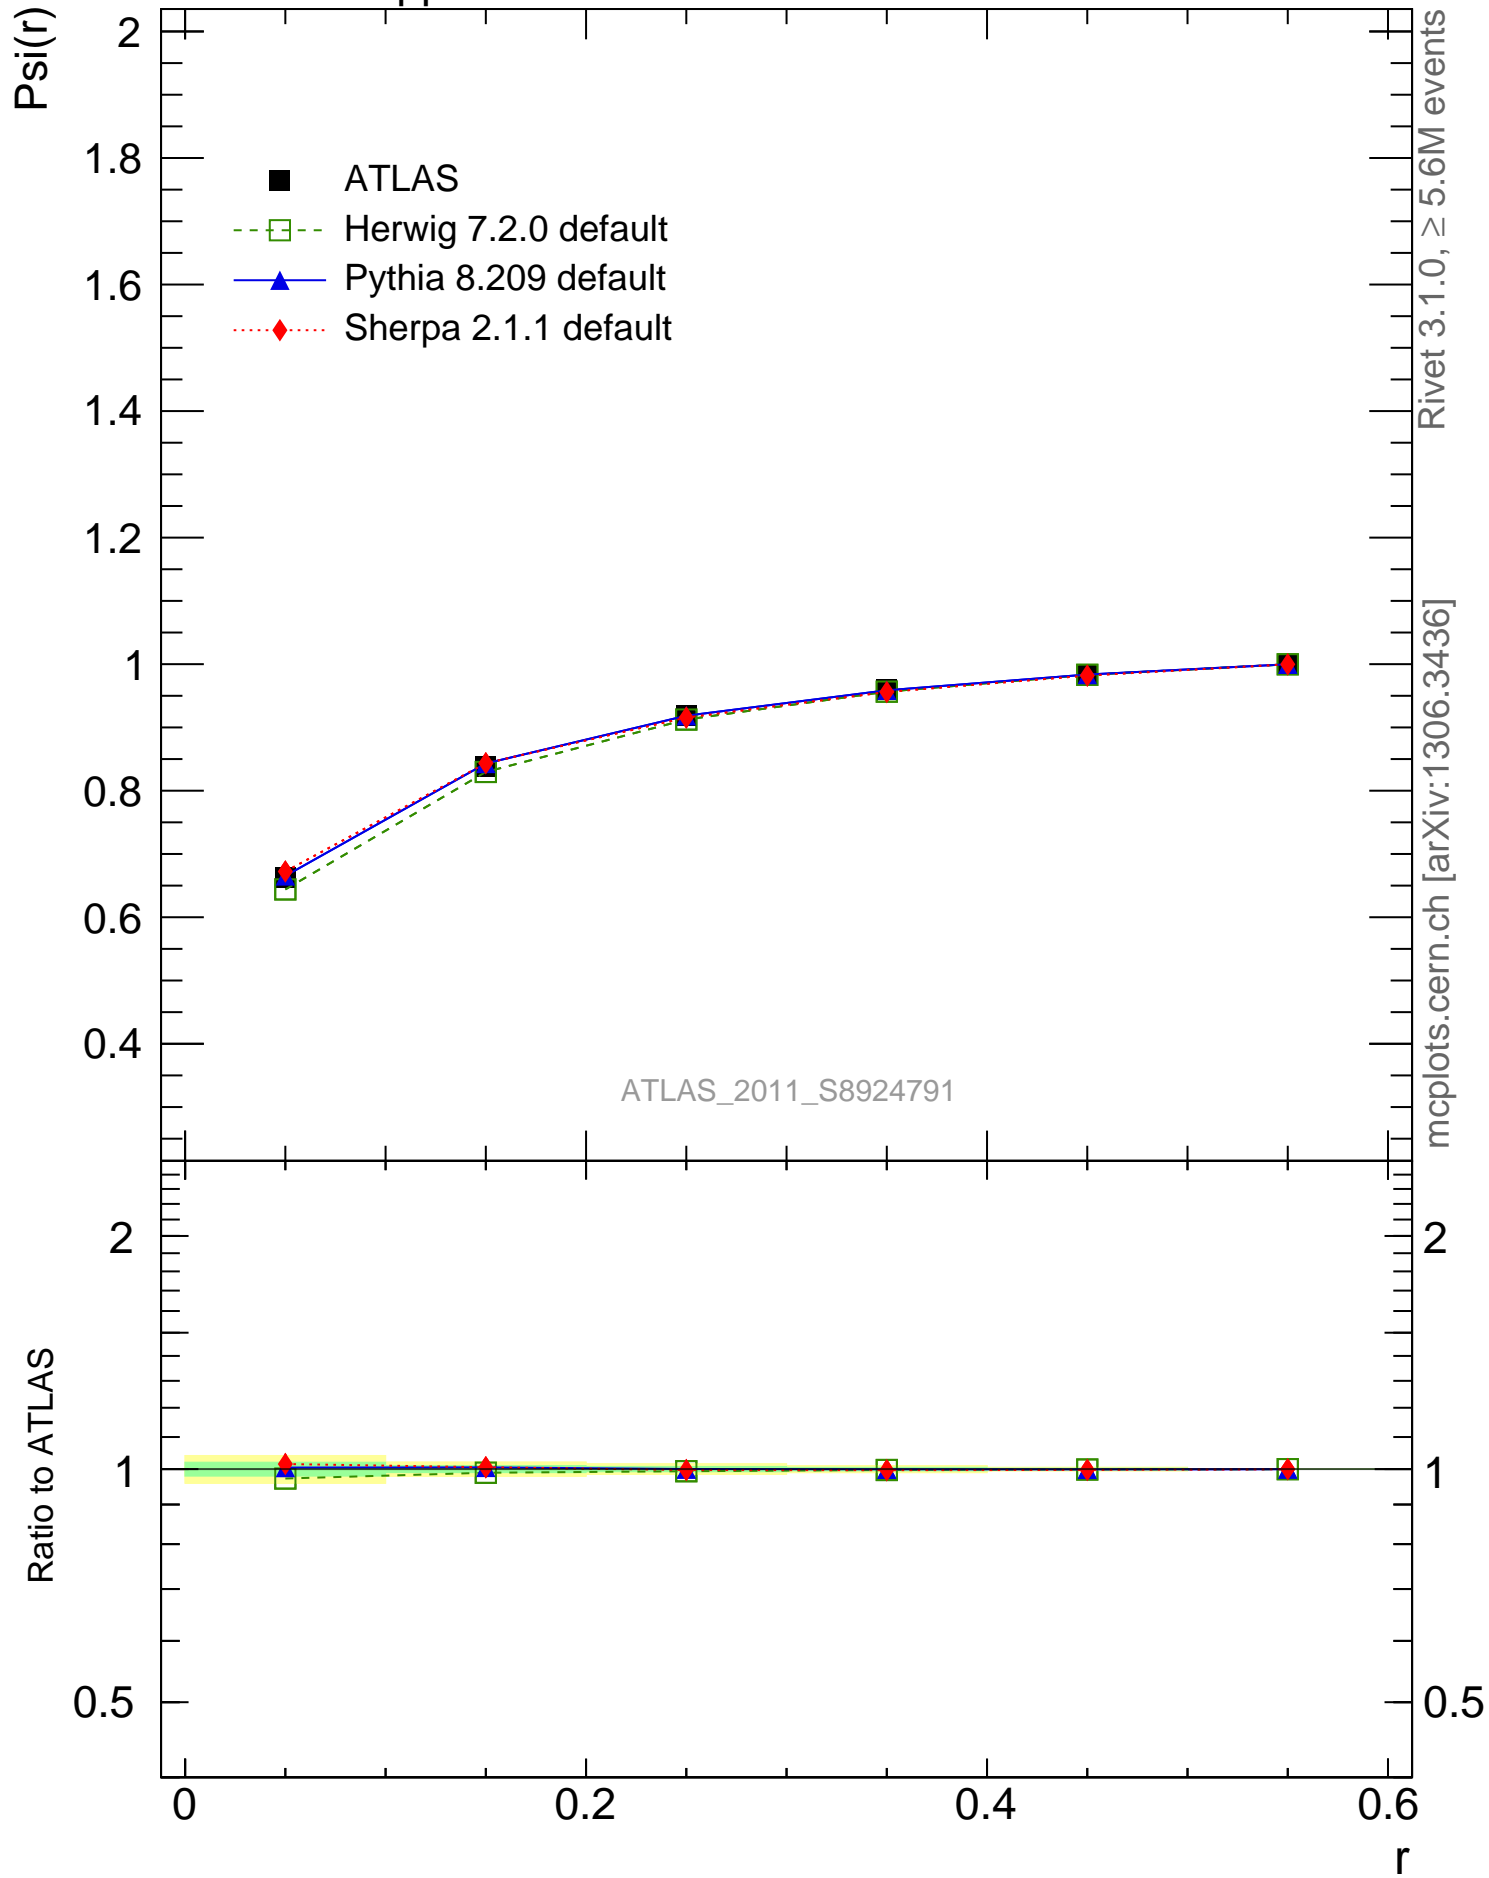

7000 GeV pp

Jets

ATLAS\_2011\_S8924791

Rivet 3.1.0,  $\geq 5.6M$  events  
mcplots.cern.ch [arXiv:1306.3436]