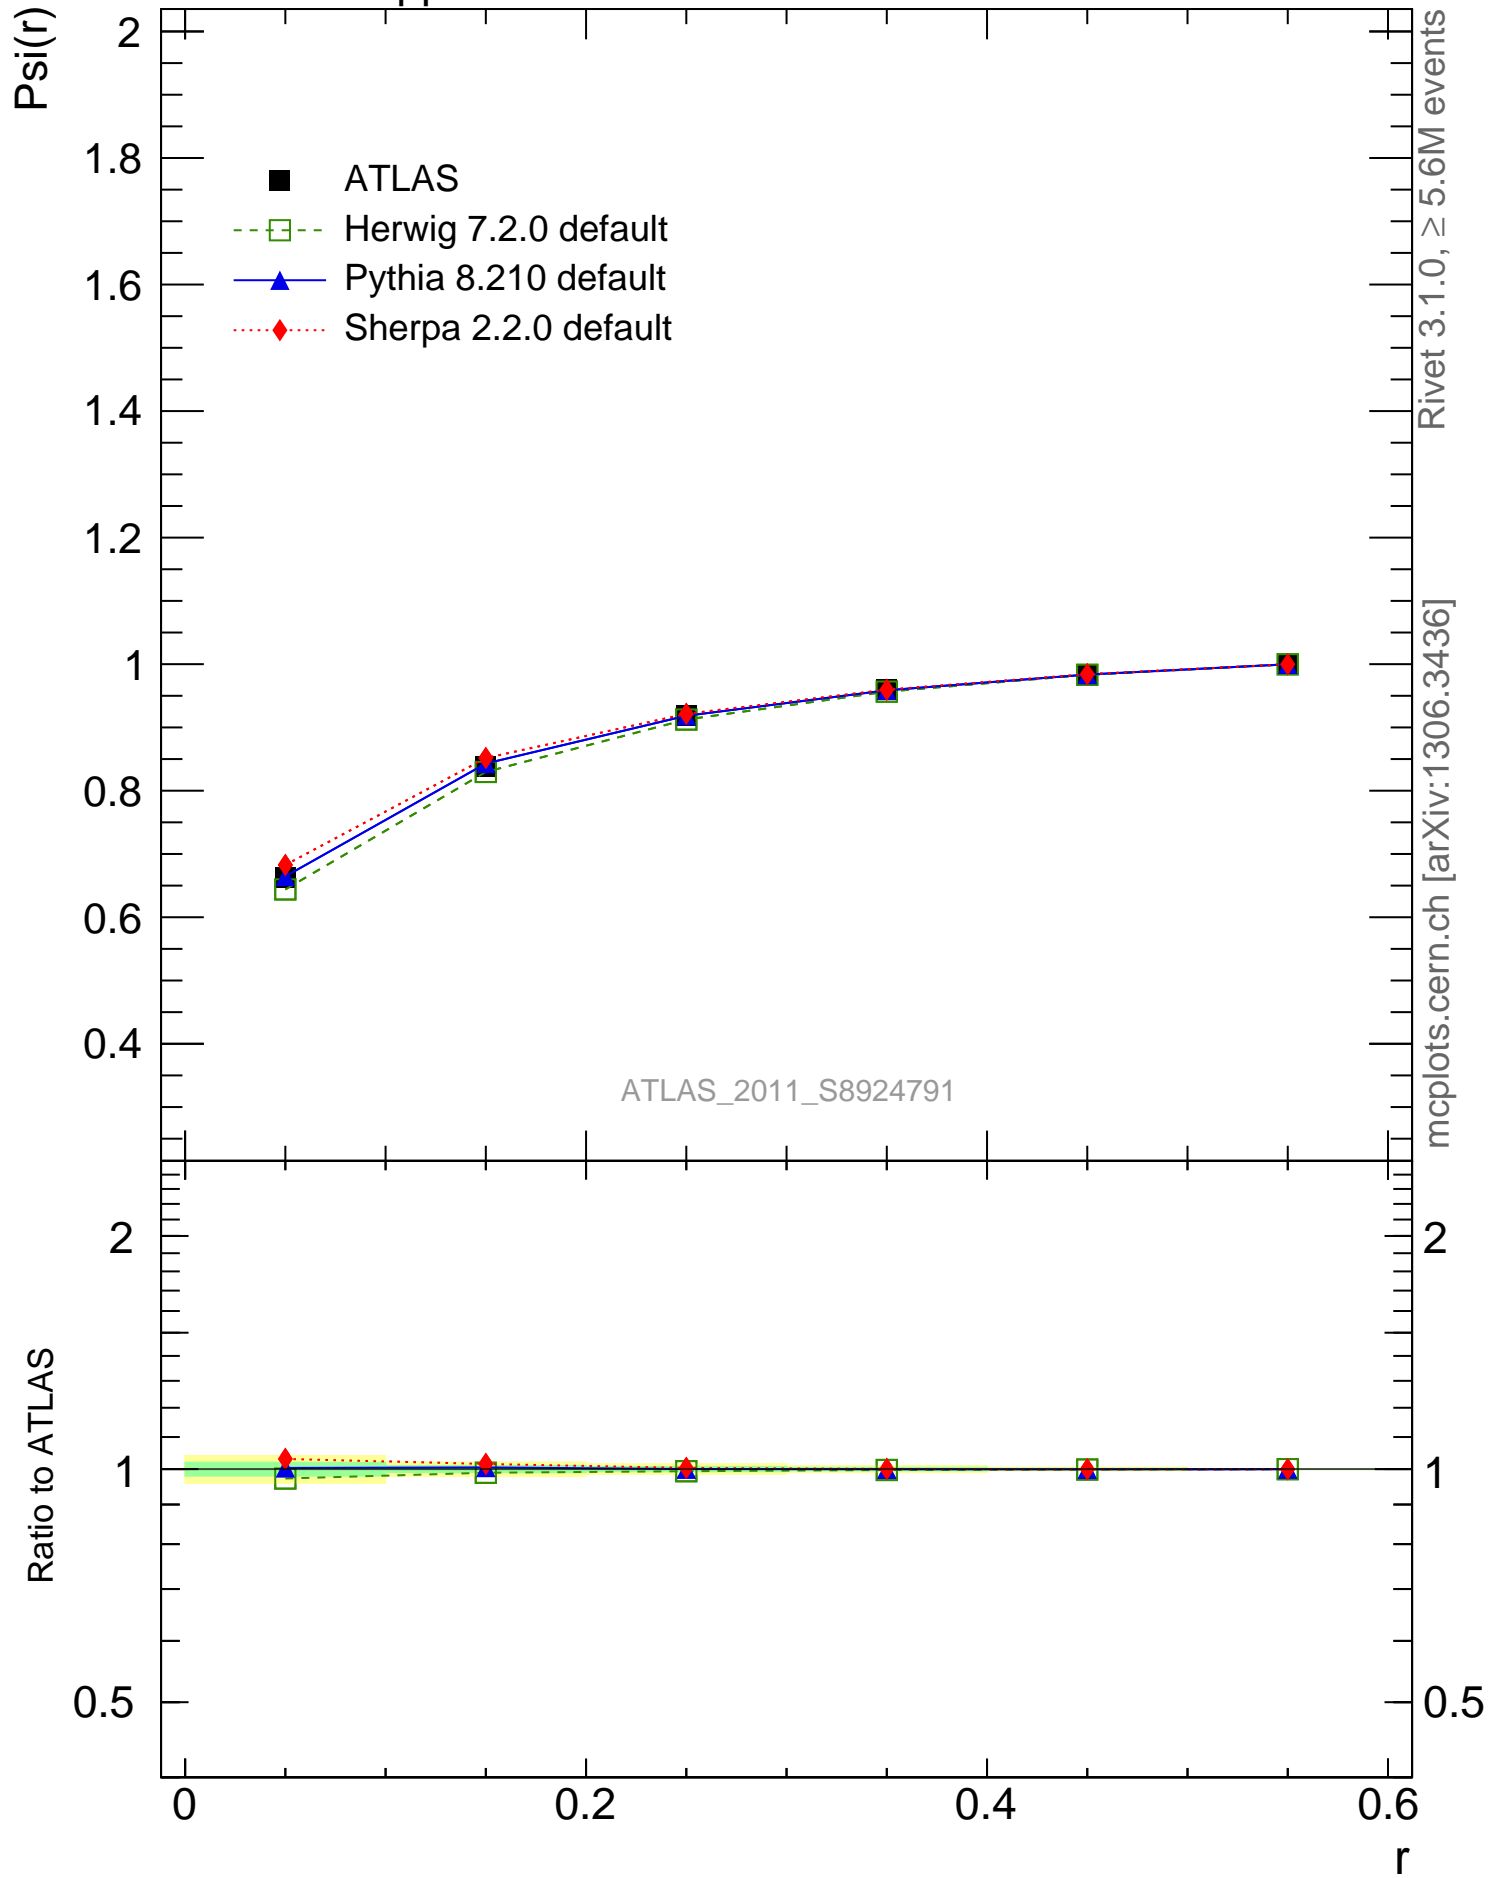

7000 GeV pp

Jets

Rivet 3.1.0, ≥ 5.6M events  
mcplots.cern.ch [arXiv:1306.3436]