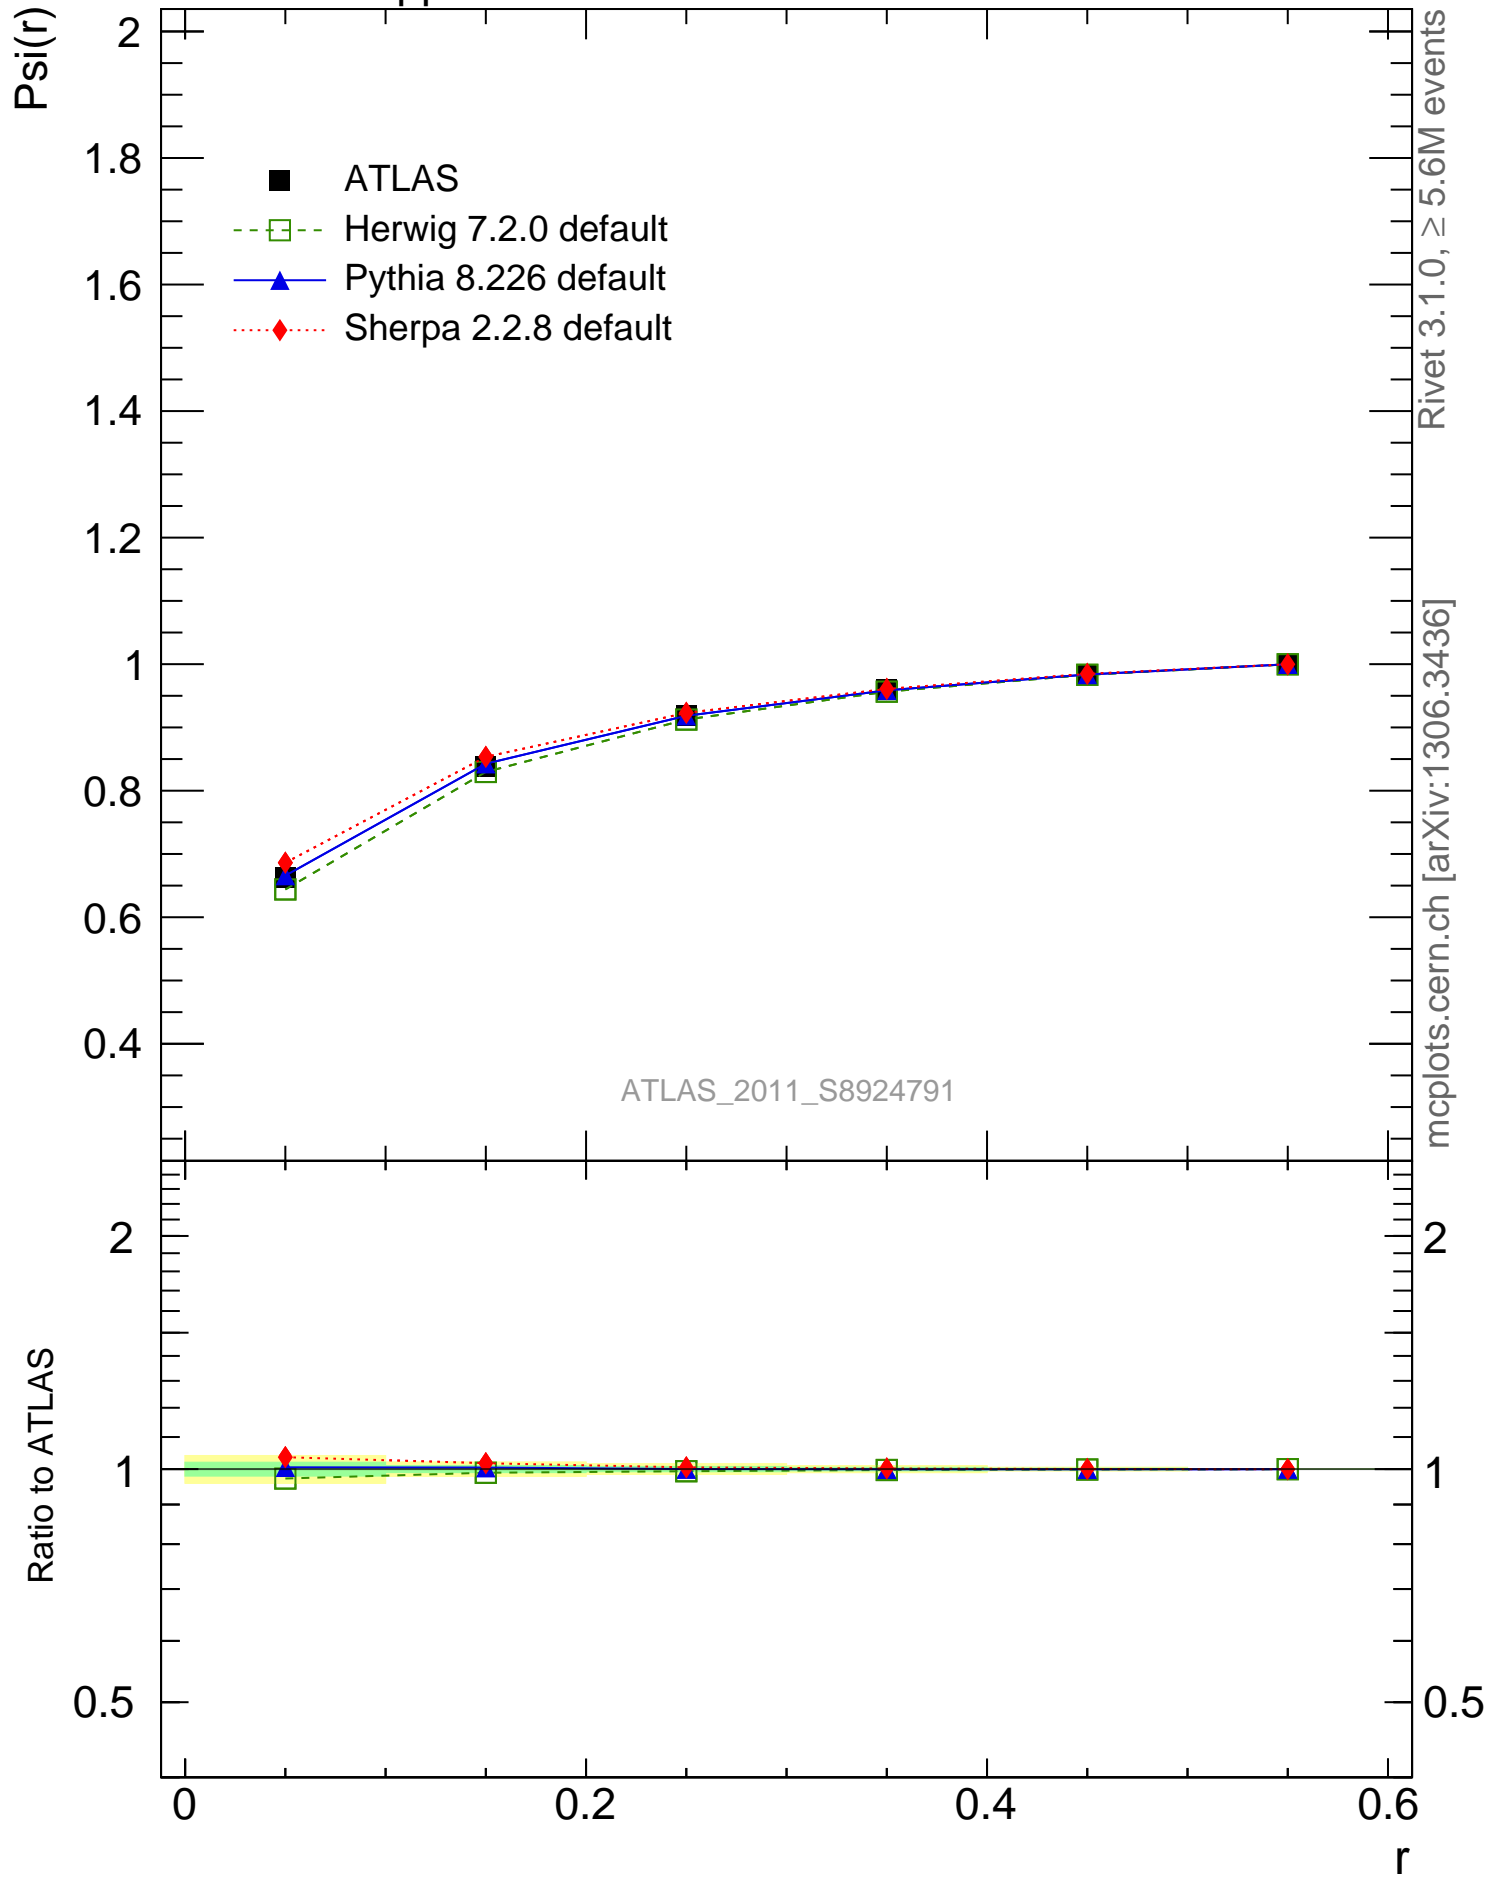

7000 GeV pp

Jets

Rivet 3.1.0, ≥ 5.6M events
mcplots.cern.ch [arXiv:1306.3436]