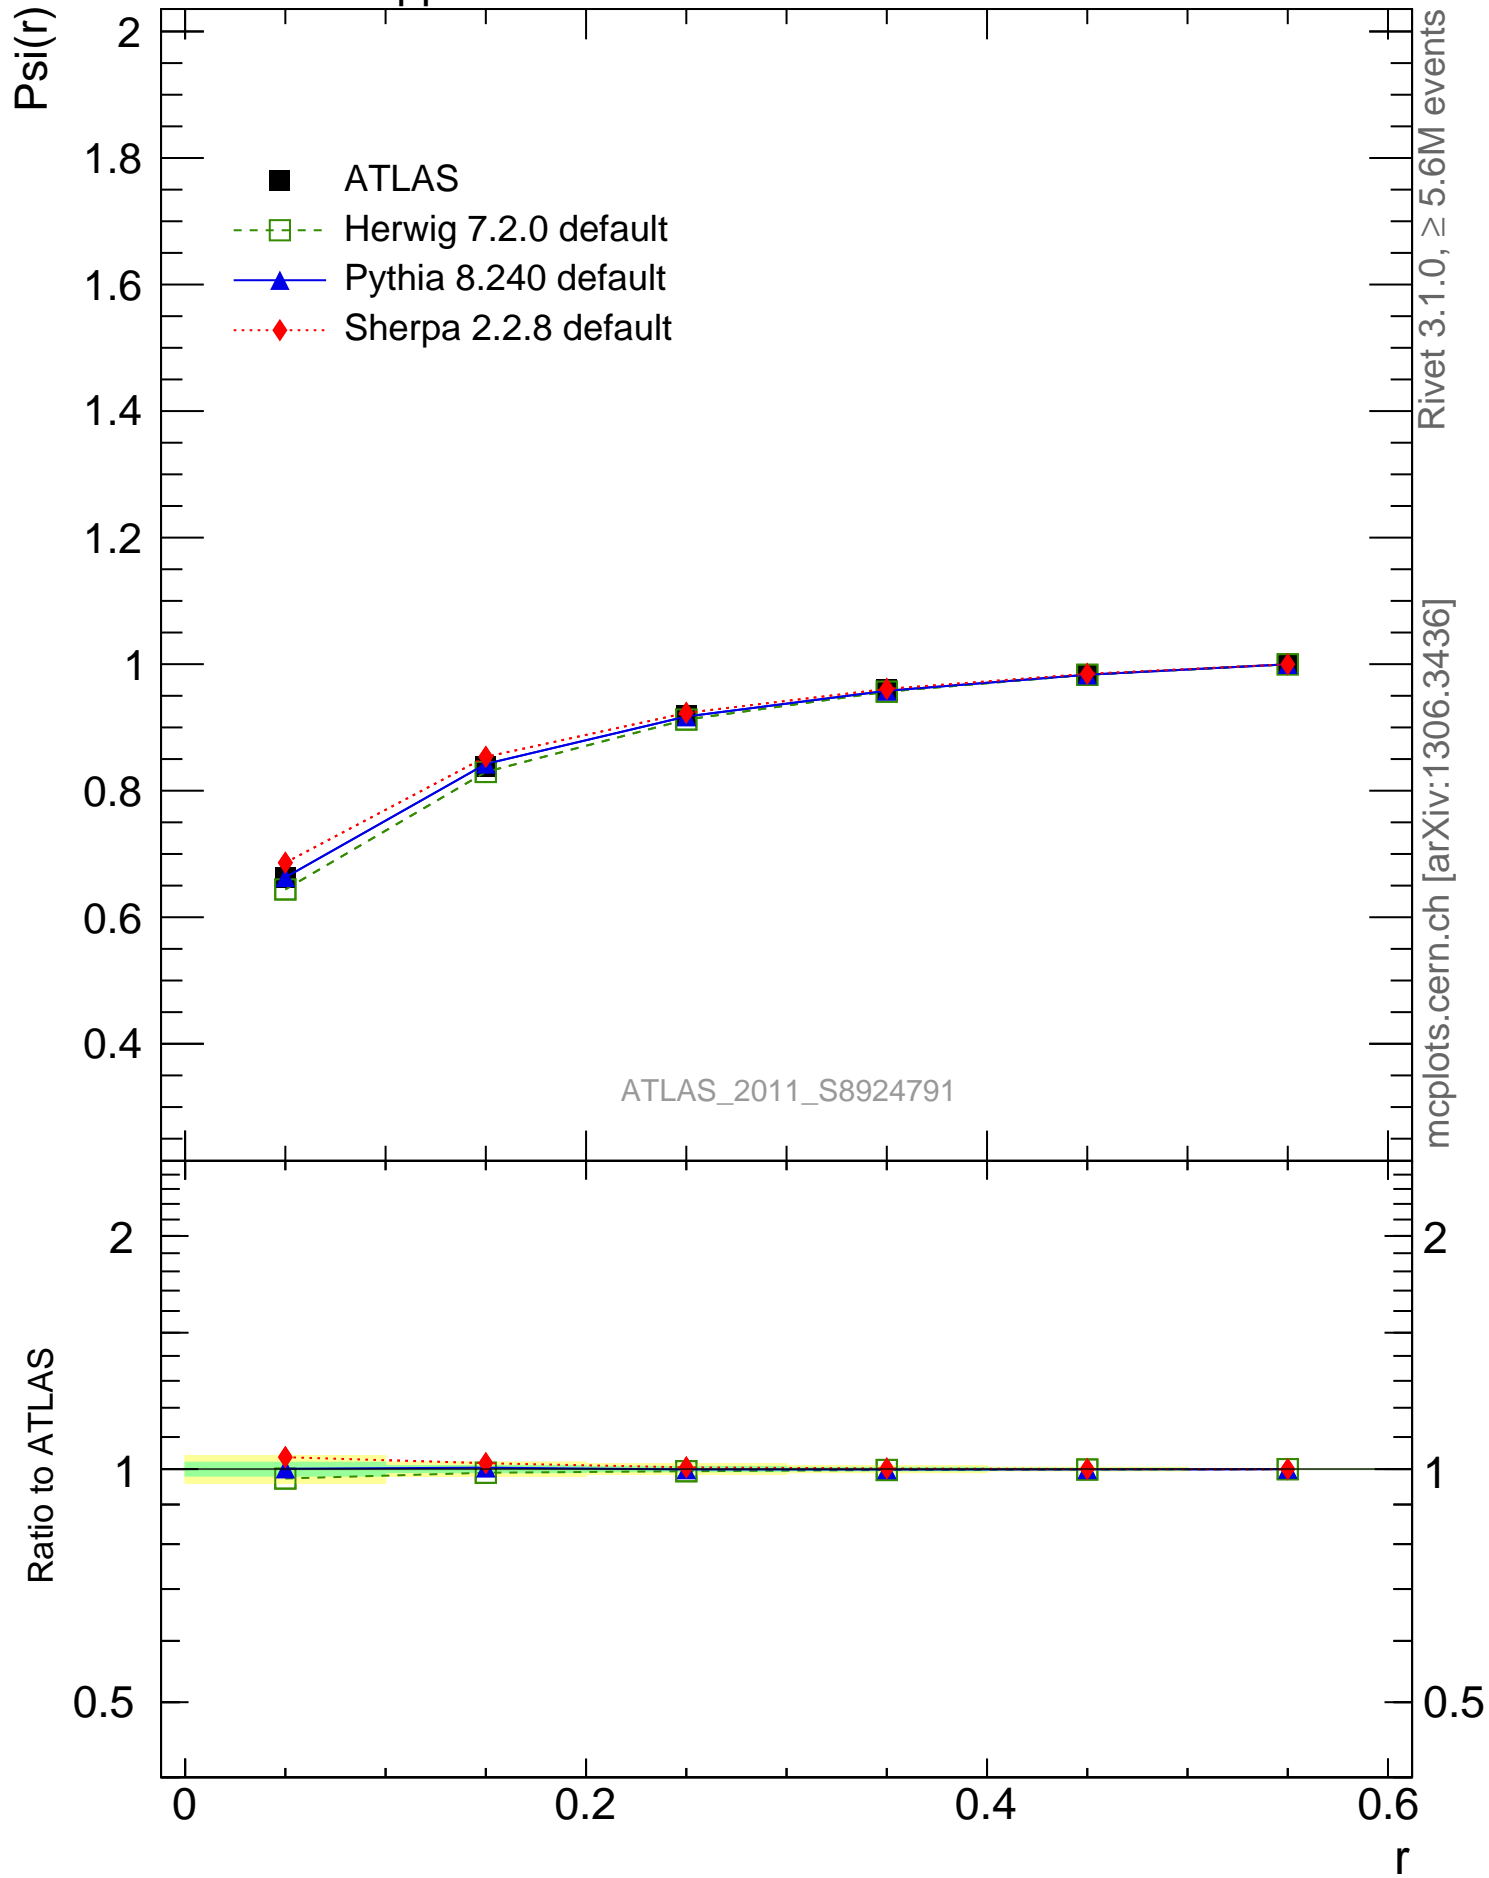

7000 GeV pp

Jets

Rivet 3.1.0, ≥ 5.6M events  
mcplots.cern.ch [arXiv:1306.3436]