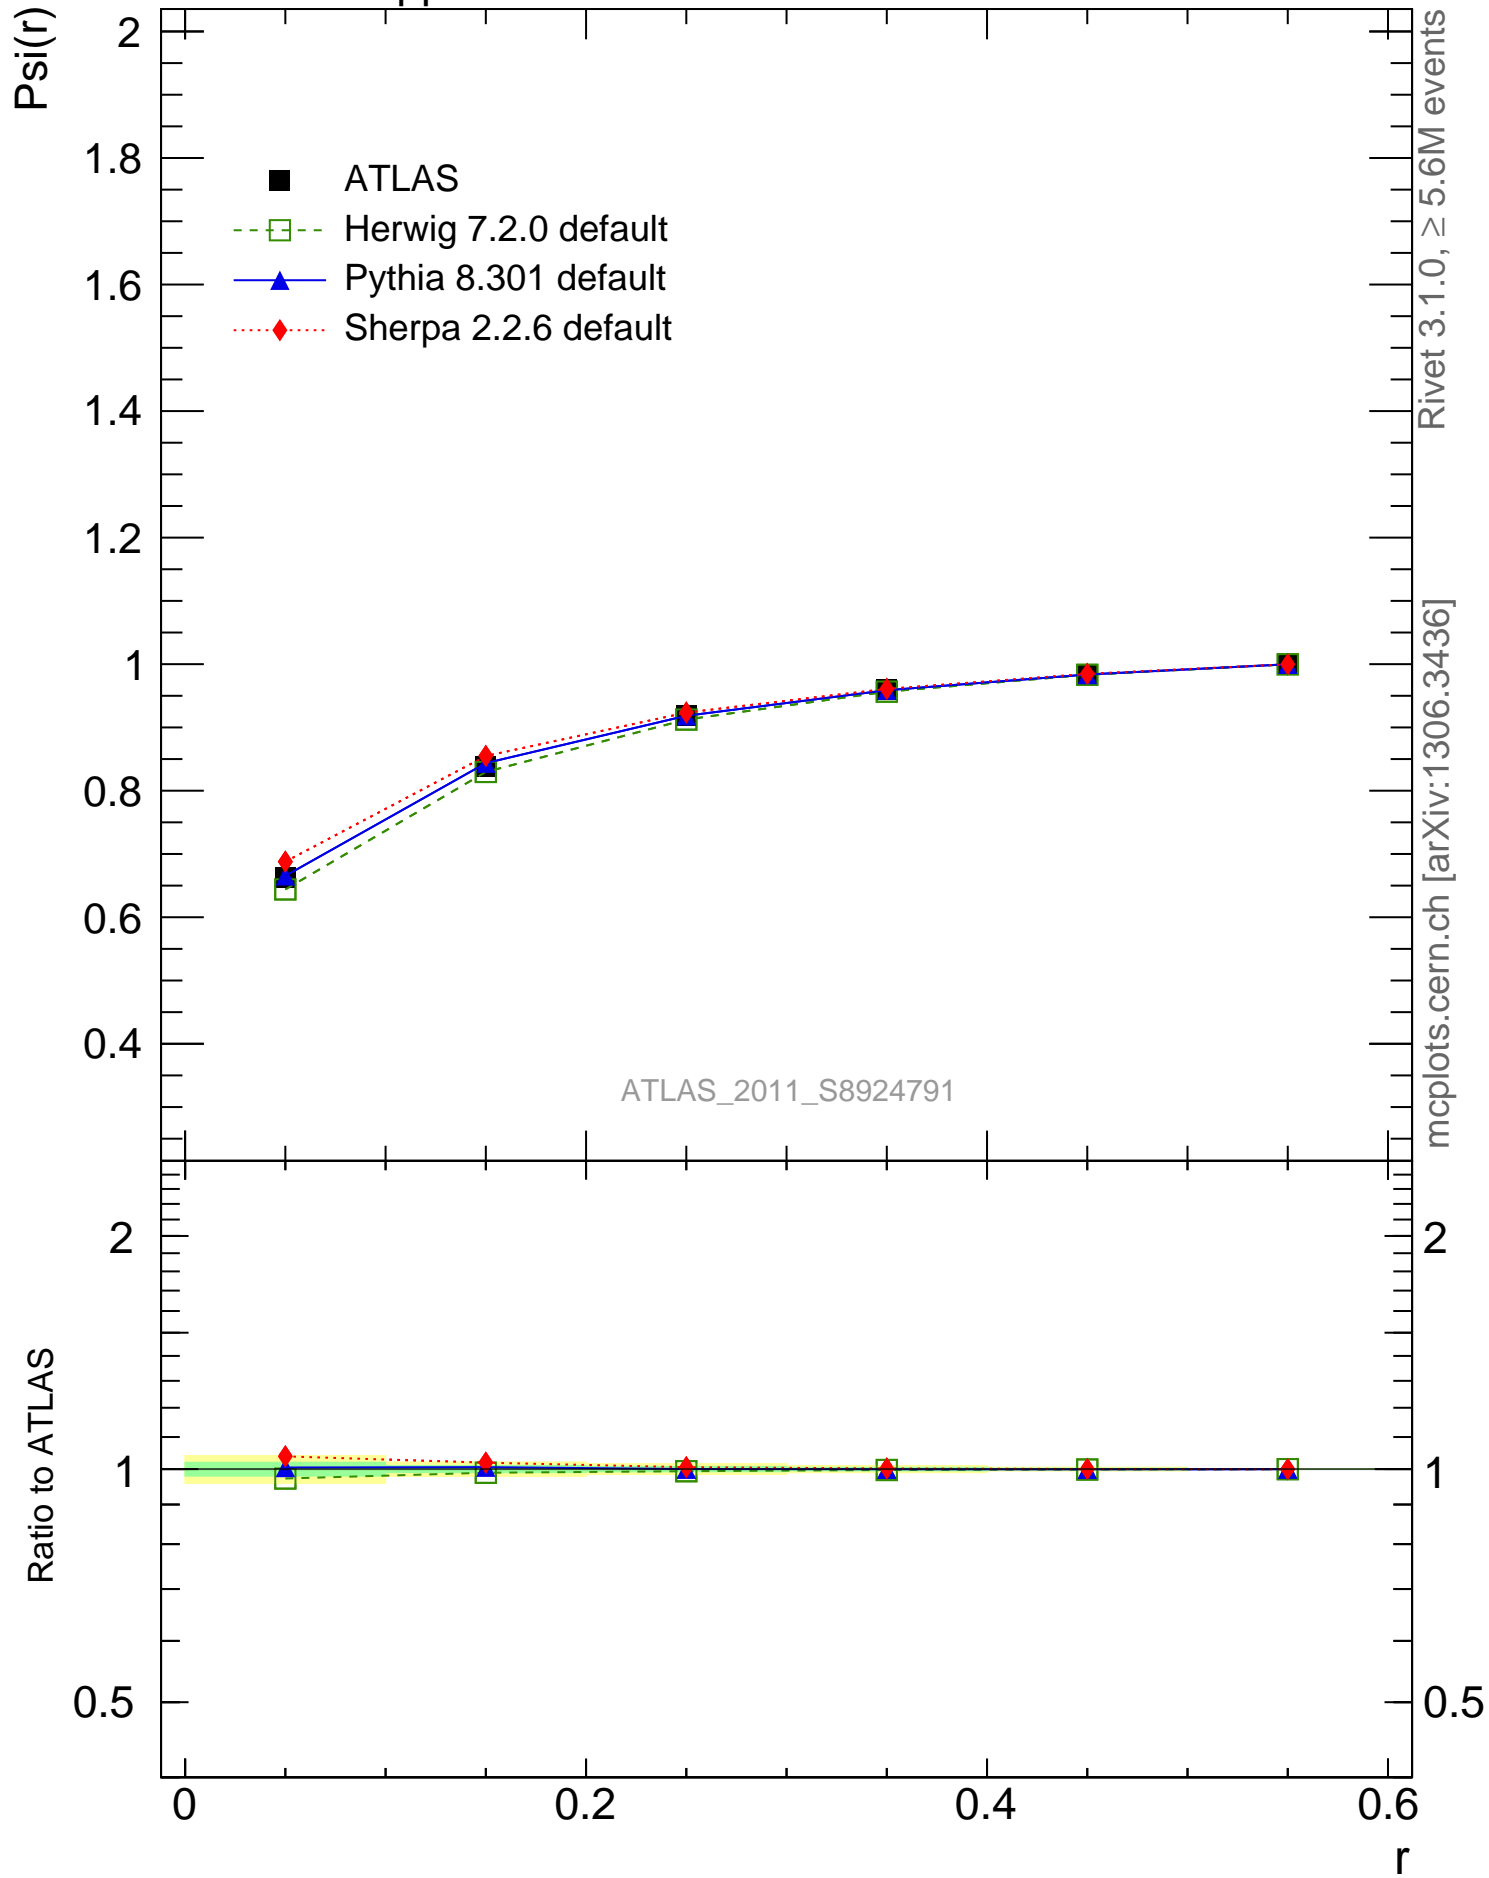

7000 GeV pp

Jets

Rivet 3.1.0, $\geq 5.6M$ events
mcplots.cern.ch [arXiv:1306.3436]