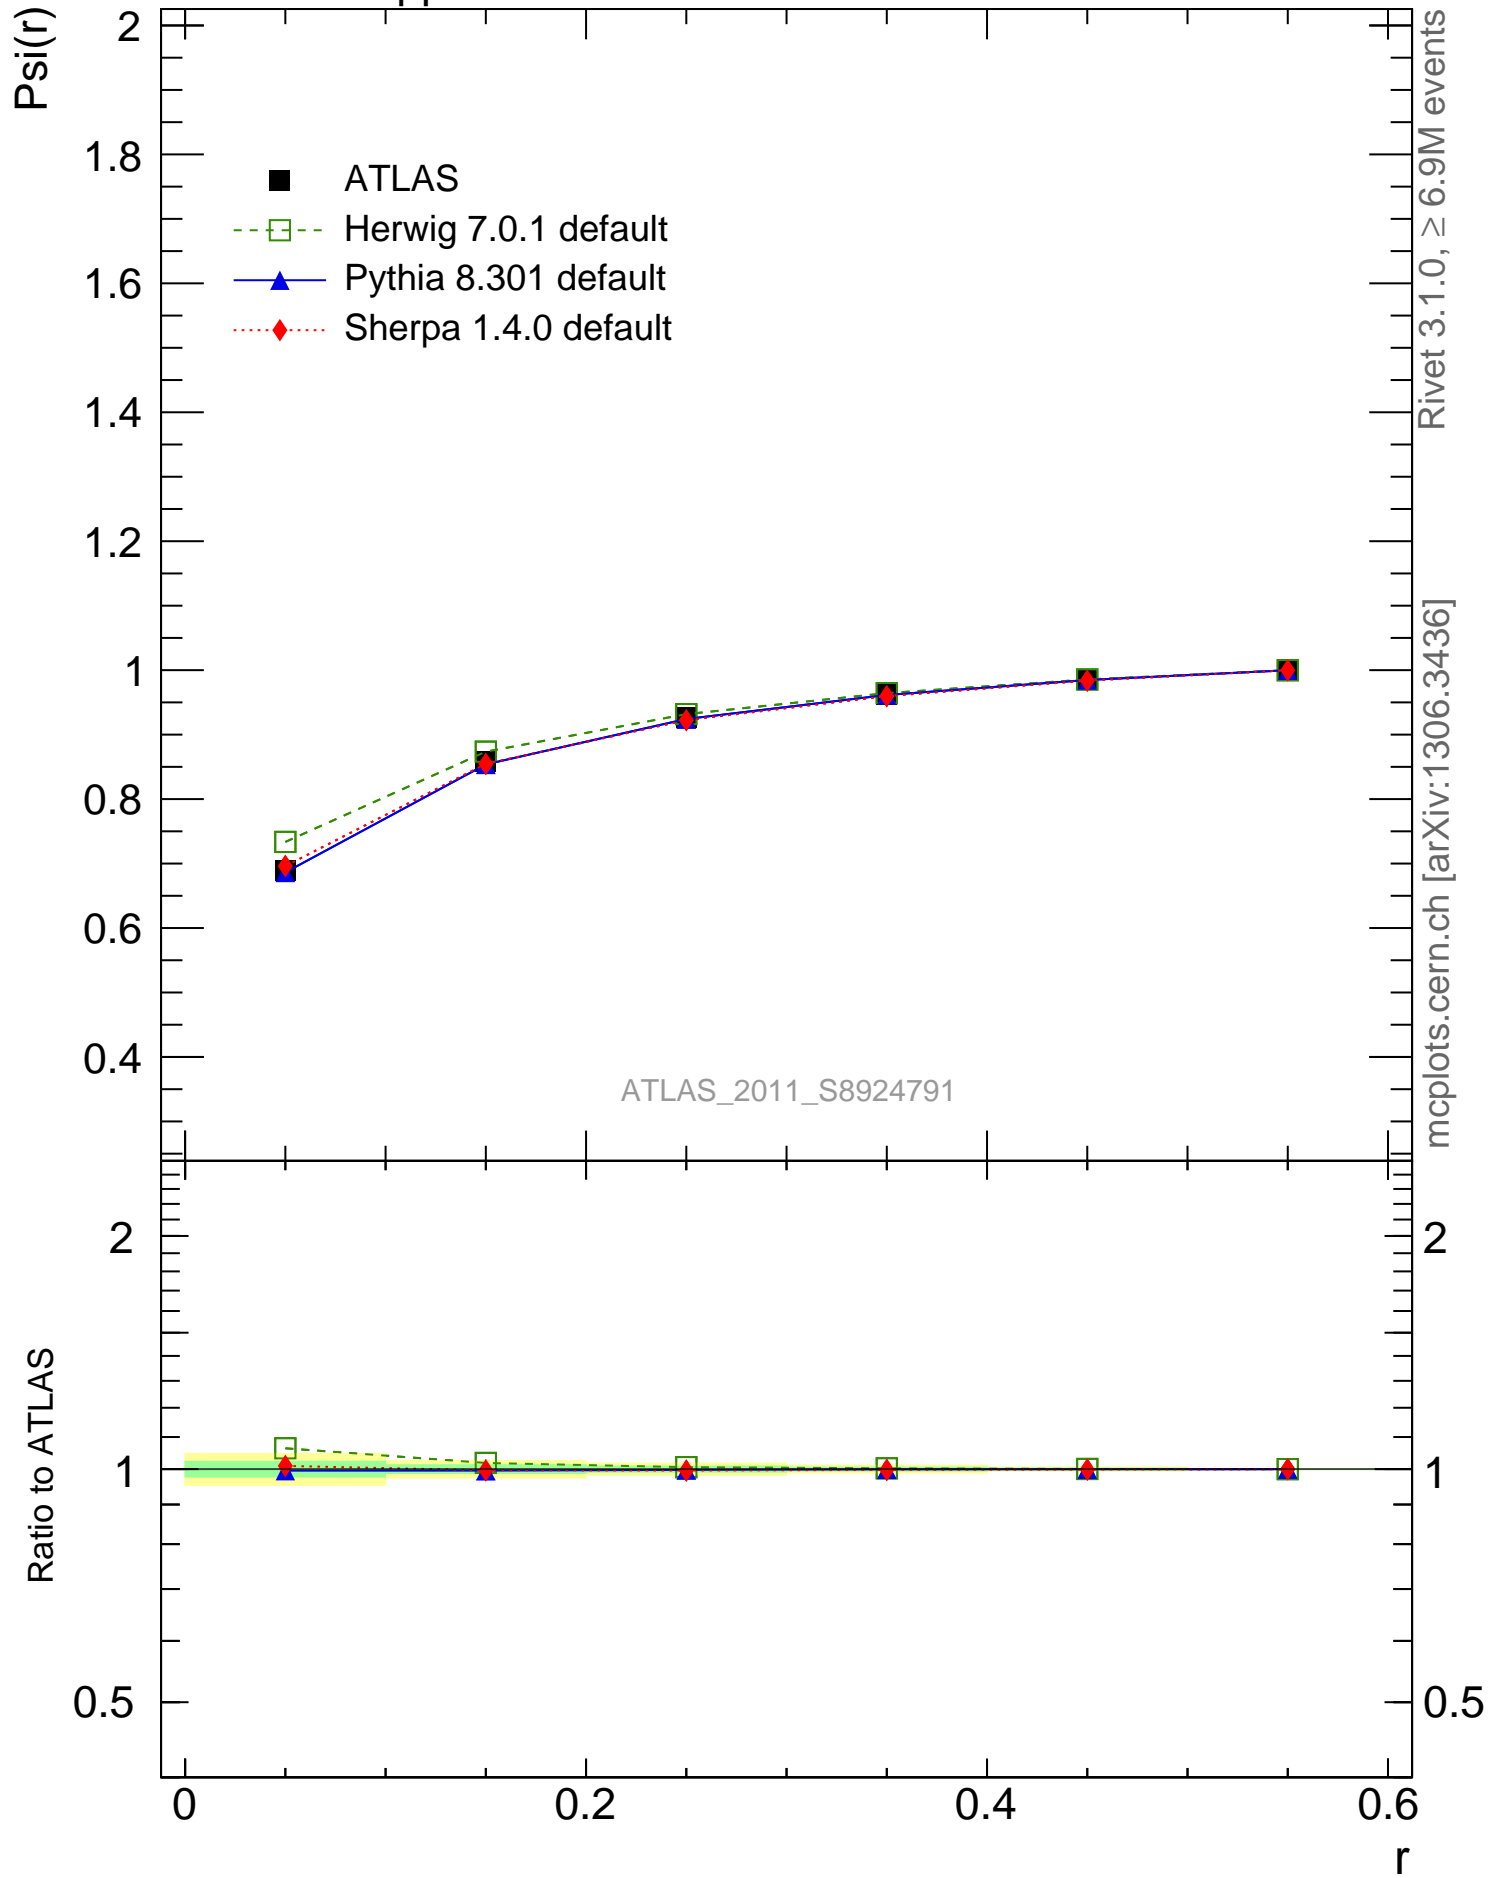

7000 GeV pp

Jets

Rivet 3.1.0, $\geq 6.9M$ events
mcplots.cern.ch [arXiv:1306.3436]