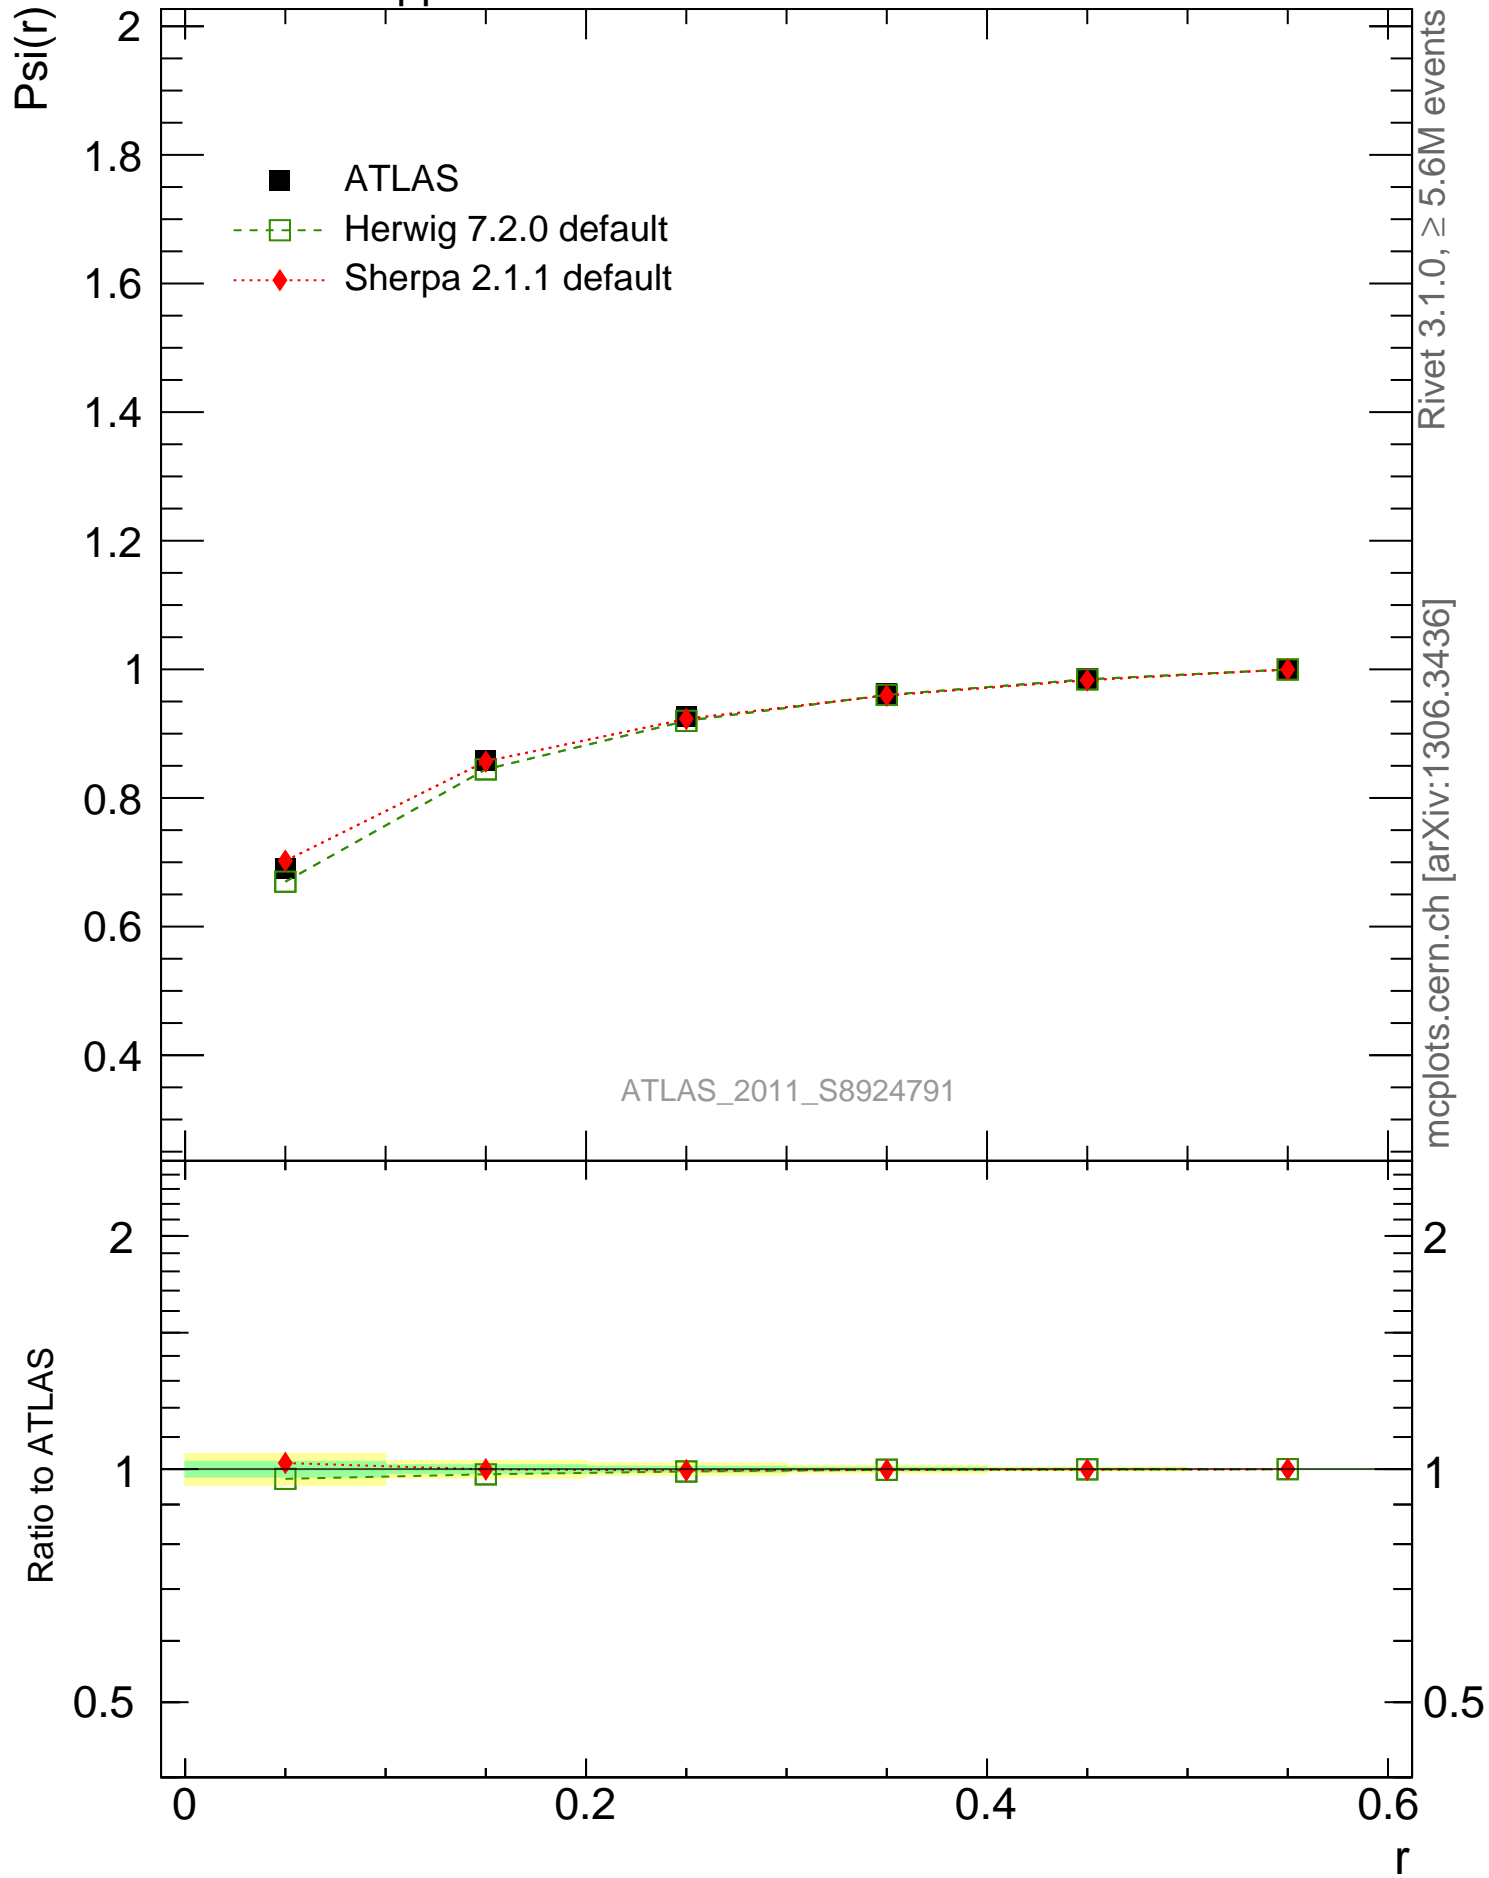

7000 GeV pp

Jets

Rivet 3.1.0, $\geq 5.6M$ events
mcplots.cern.ch [arXiv:1306.3436]