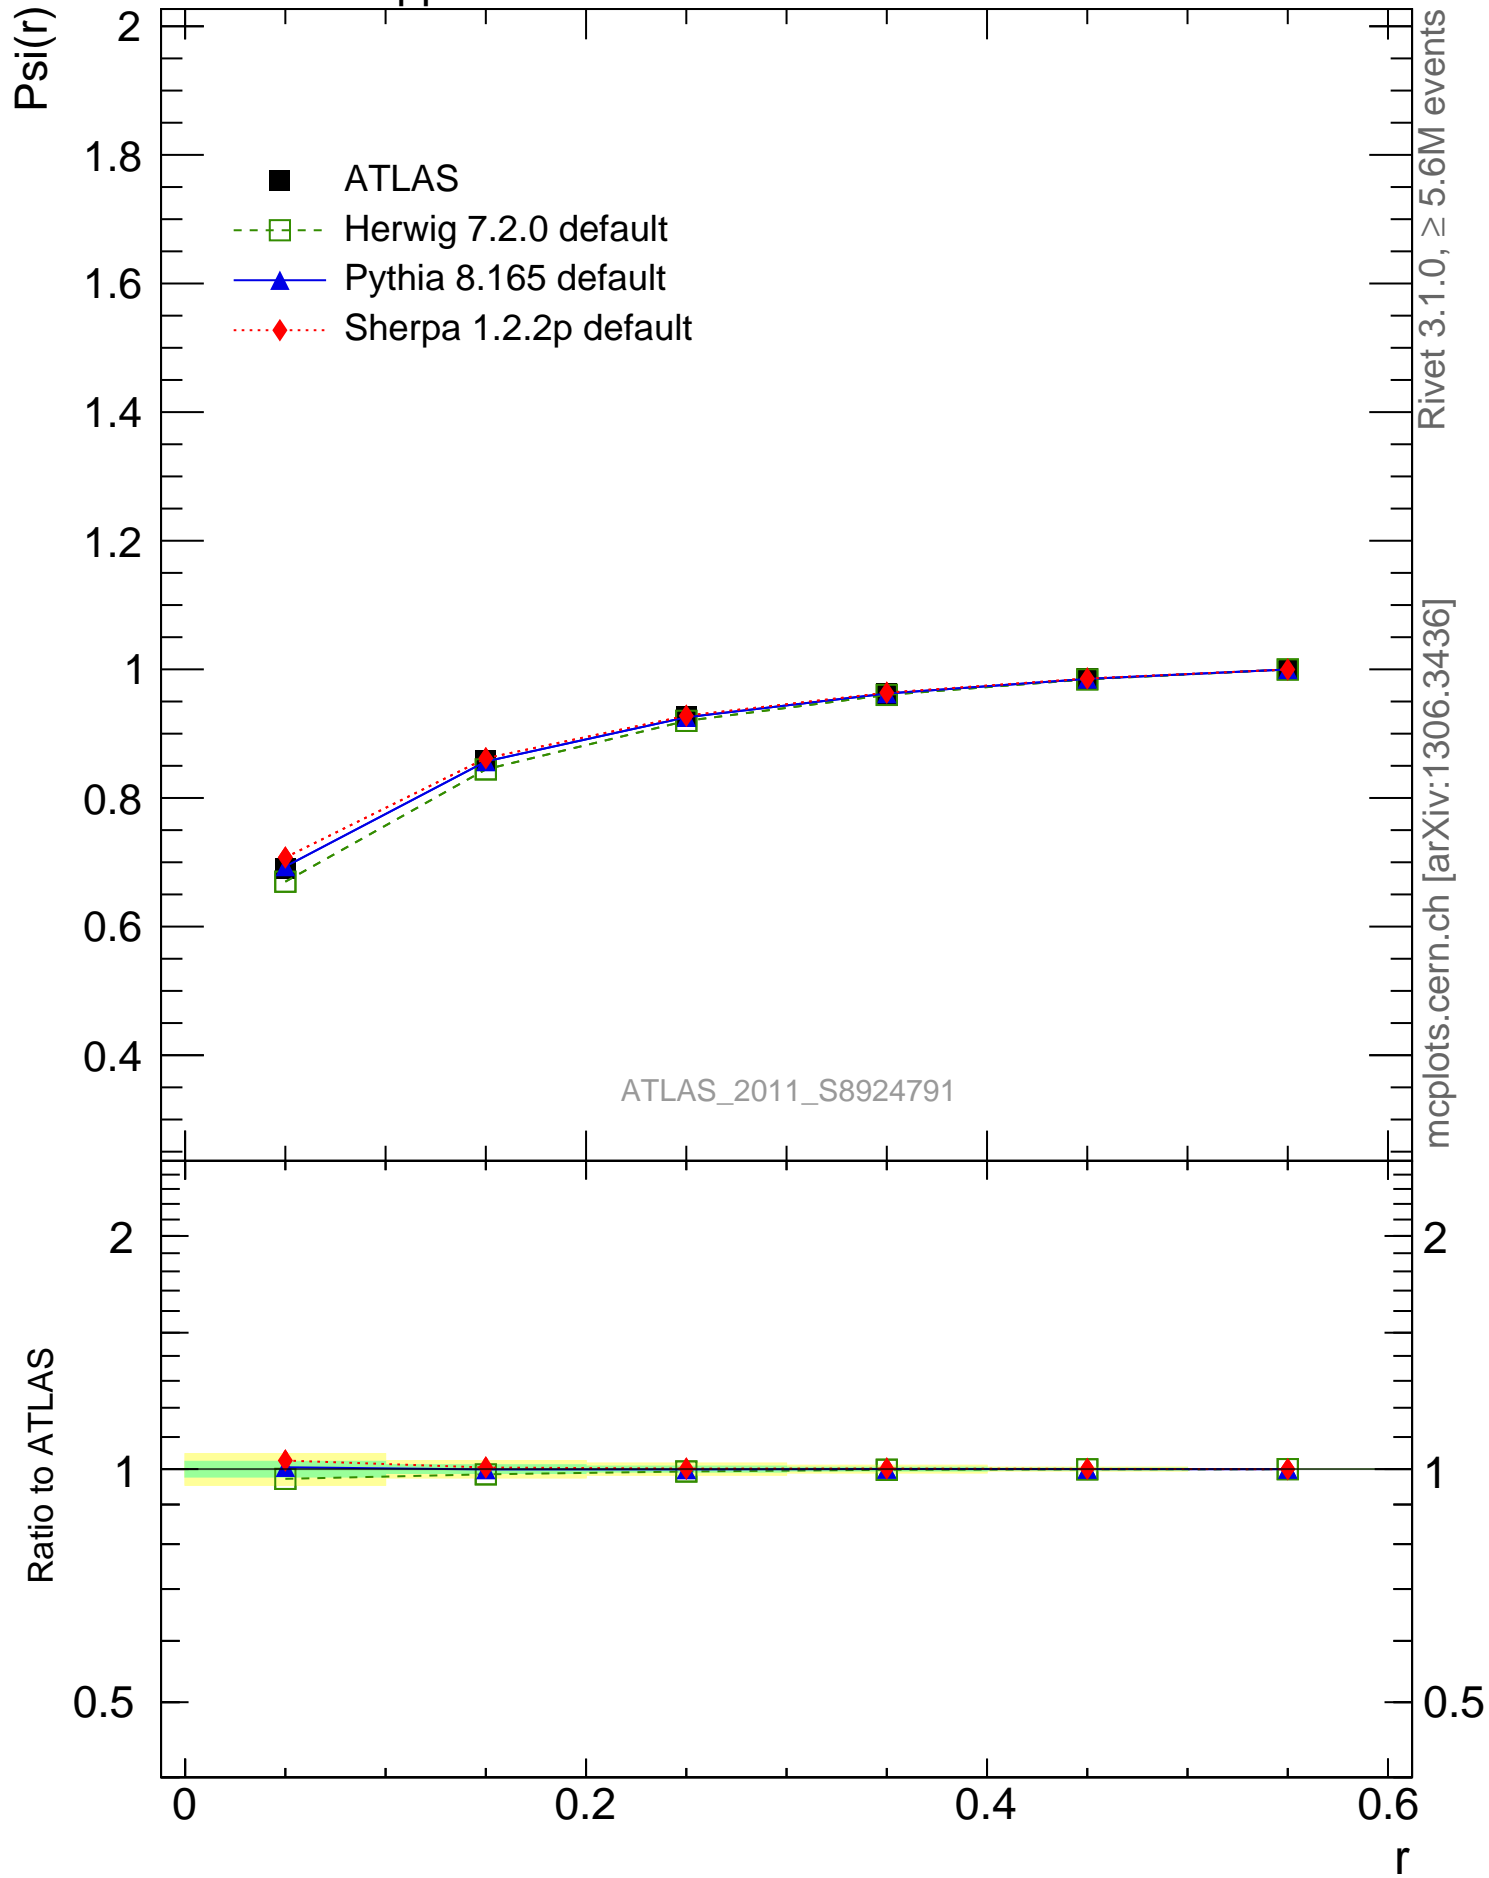

7000 GeV pp

Jets

ATLAS_2011_S8924791

Rivet 3.1.0, $\geq 5.6M$ events
mcplots.cern.ch [arXiv:1306.3436]