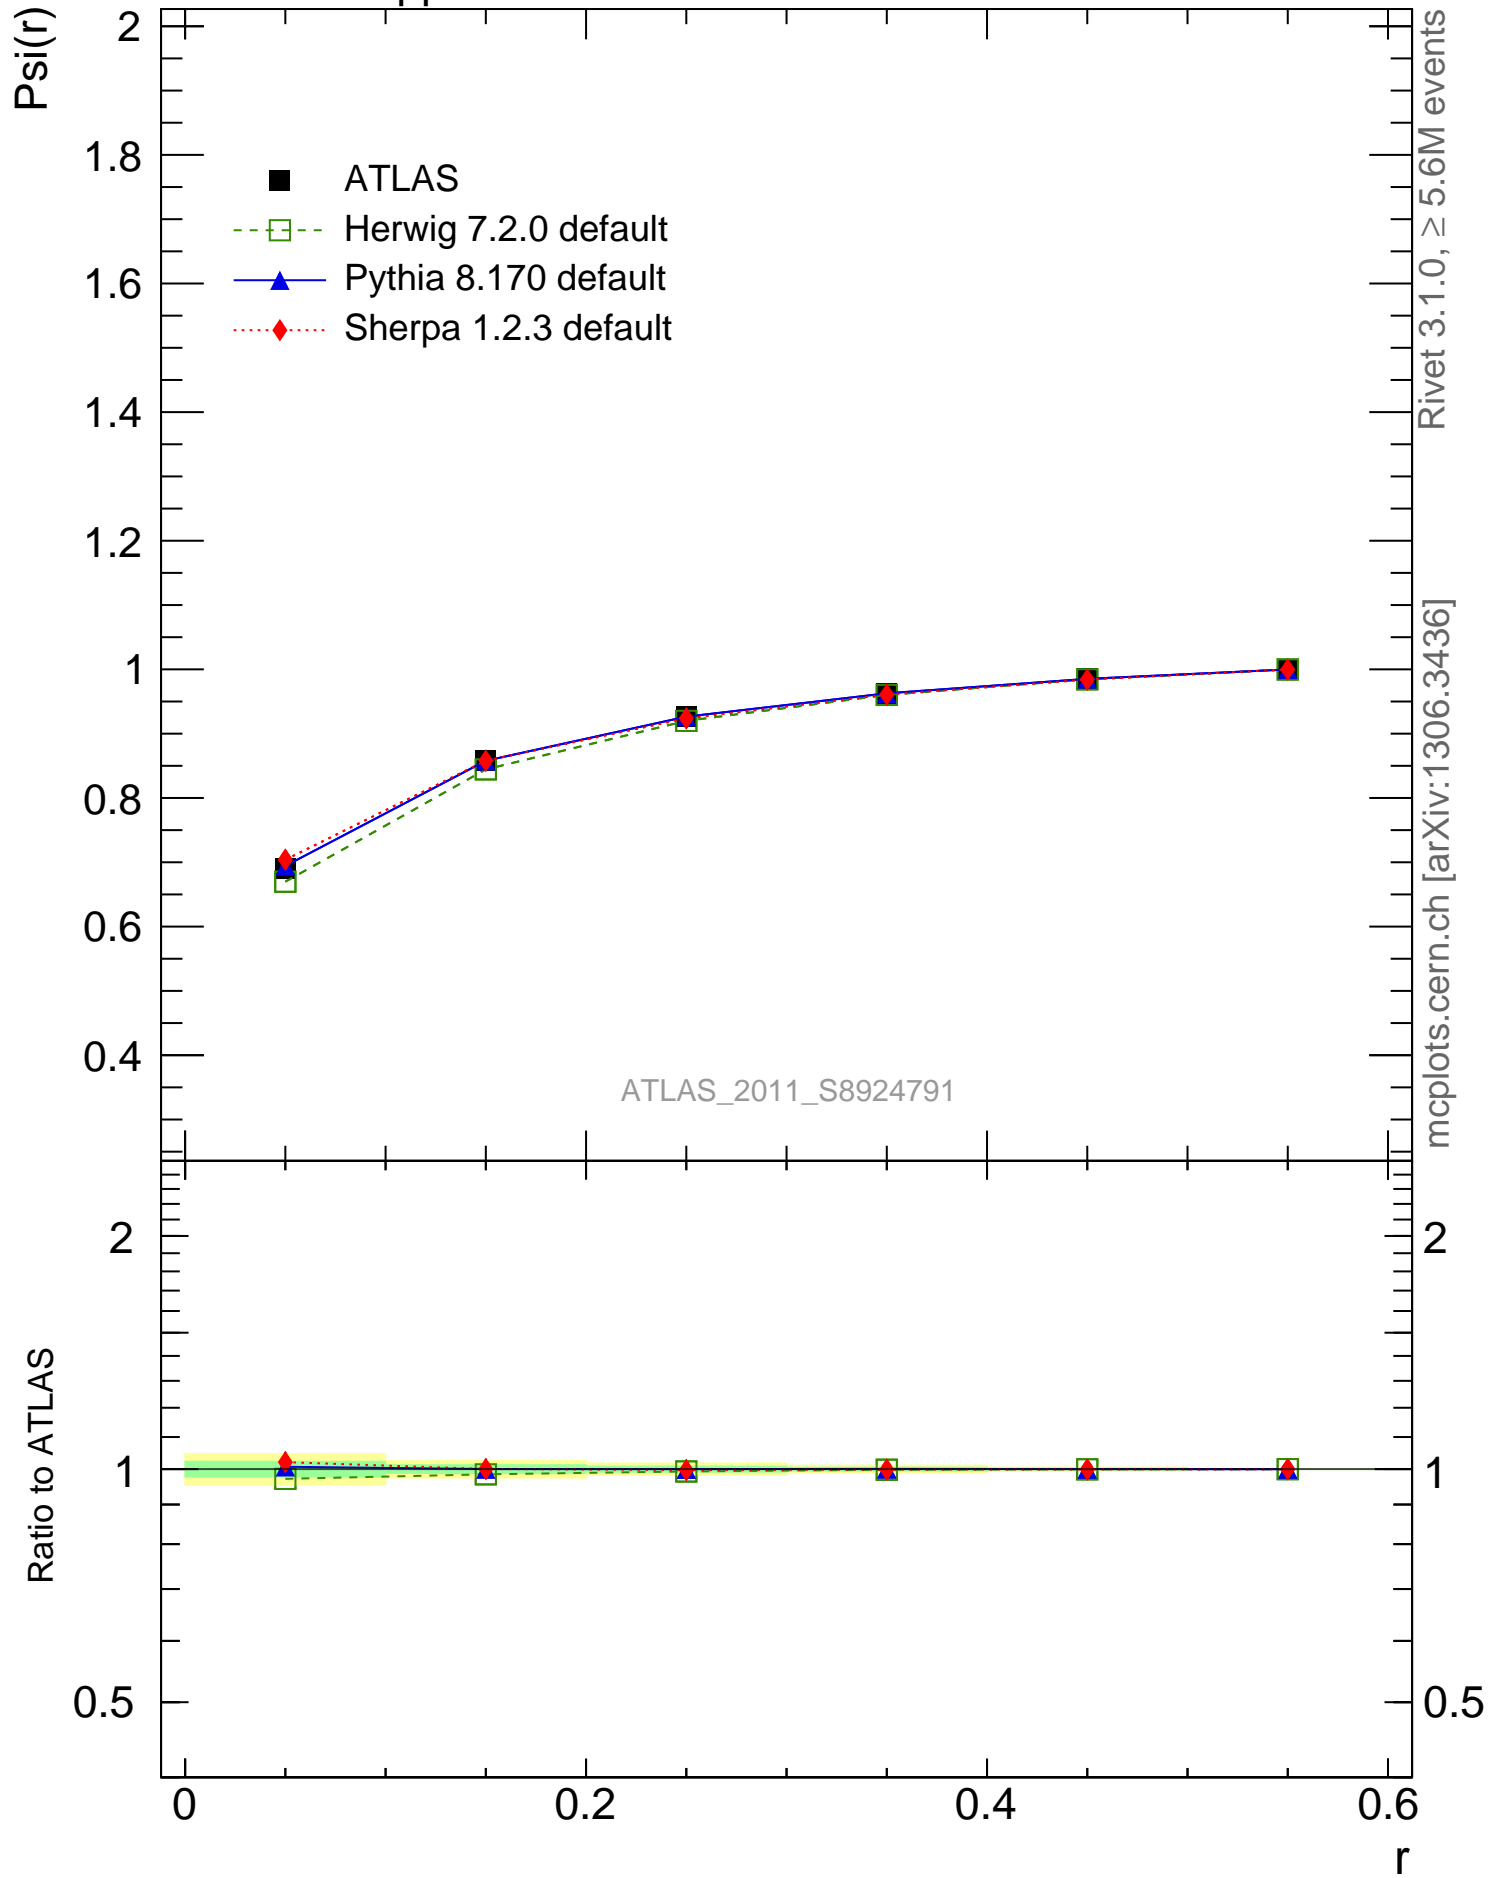

7000 GeV pp

Jets

Rivet 3.1.0,  $\geq 5.6M$  events  
mcplots.cern.ch [arXiv:1306.3436]

2

1

0.5

r